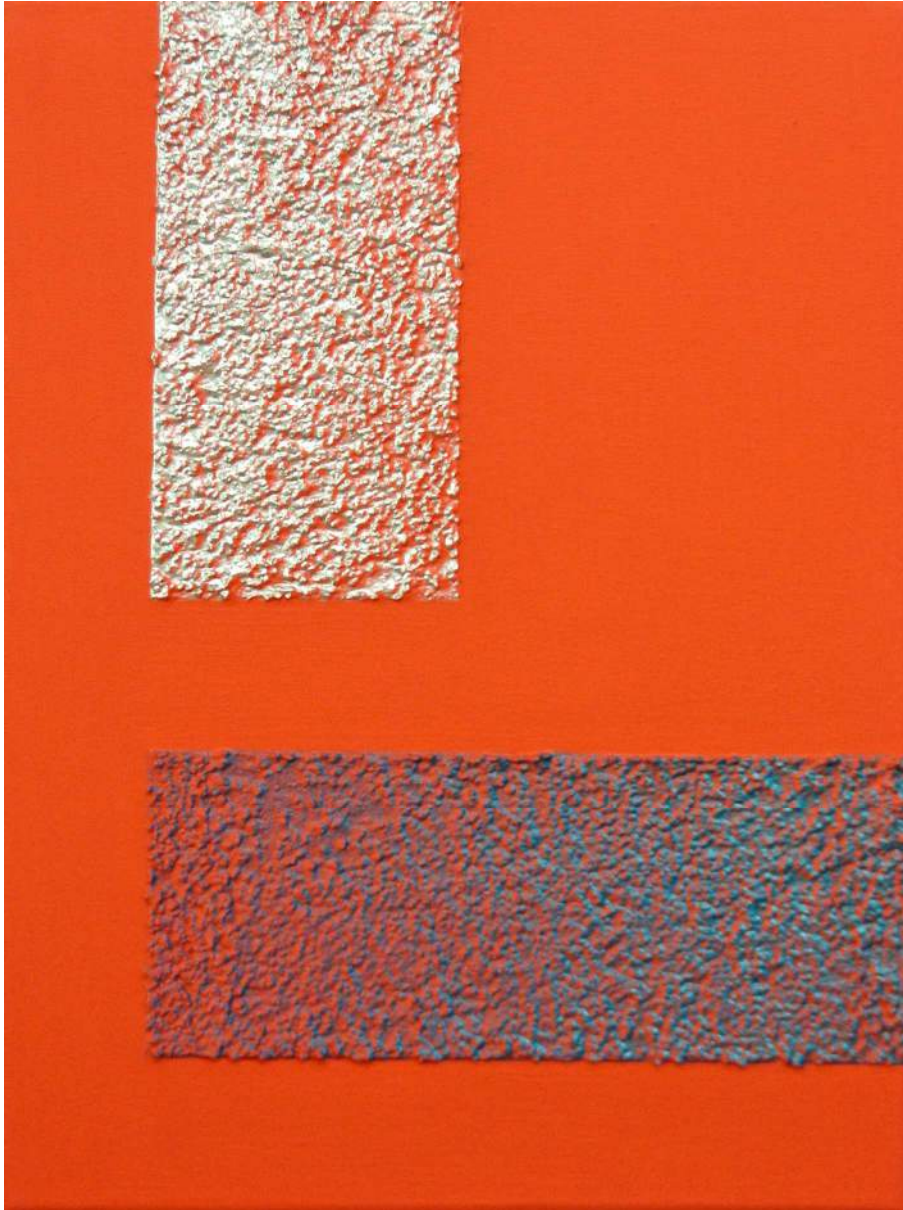

Experiment 250309

(Acryl und Abrieb auf Leinwand / 30 x 40 cm)