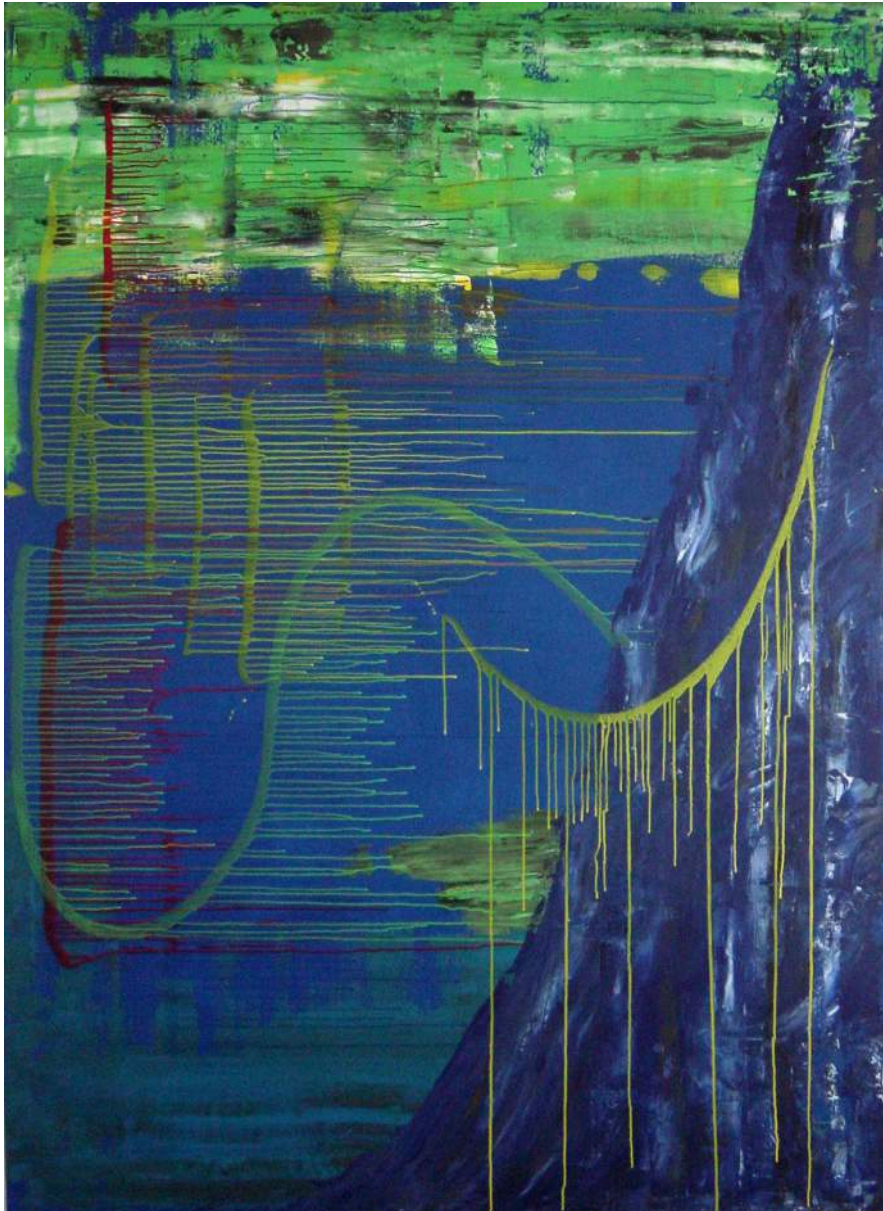

Werkverzeichnis Heinrich Bobst

Experimente

Experiment 170705

(Acryl auf Leinwand / 60 x 60 cm)

Experimente XX0805

(Acryl auf Leinwand / 7 Stück à 70 x 70 cm)

Experimente XX0805 (Ausschnitt)

(Acryl auf Leinwand / 7 Stück à 70 x 70 cm)

Experiment 121205

(Acryl auf Leinwand / 120 x 100 cm)

Experiment 231205

(Acryl, Asche auf Leinwand / 120 x 100 cm)

Experiment 120106

(Acryl auf Leinwand / 80 x 80 cm)

Experiment 160106

(Acryl auf Leinwand / 100 x 80 cm)

Experiment 180106

(Acryl auf Leinwand / 100 x 80 cm)

Experiment 210106

(Acryl auf Leinwand / 90 x 90 cm)

Experiment 100206

(Acryl auf Leinwand / 7 Stück à 80 x 80 cm)

Experiment 040306

(Acryl auf Leinwand / 80 x 80 cm)

Experiment 190306 (Ttriptychon)

(Acryl auf Leinwand / 2 Stk. 80 x 100 cm / 1 Stk. 100 x 120 cm)

Experiment 150406

(Acryl auf Leinwand / 120 x 100 cm)

Experiment 180406

(Acryl auf Leinwand / 120 x 100 cm)

Experiment 160506