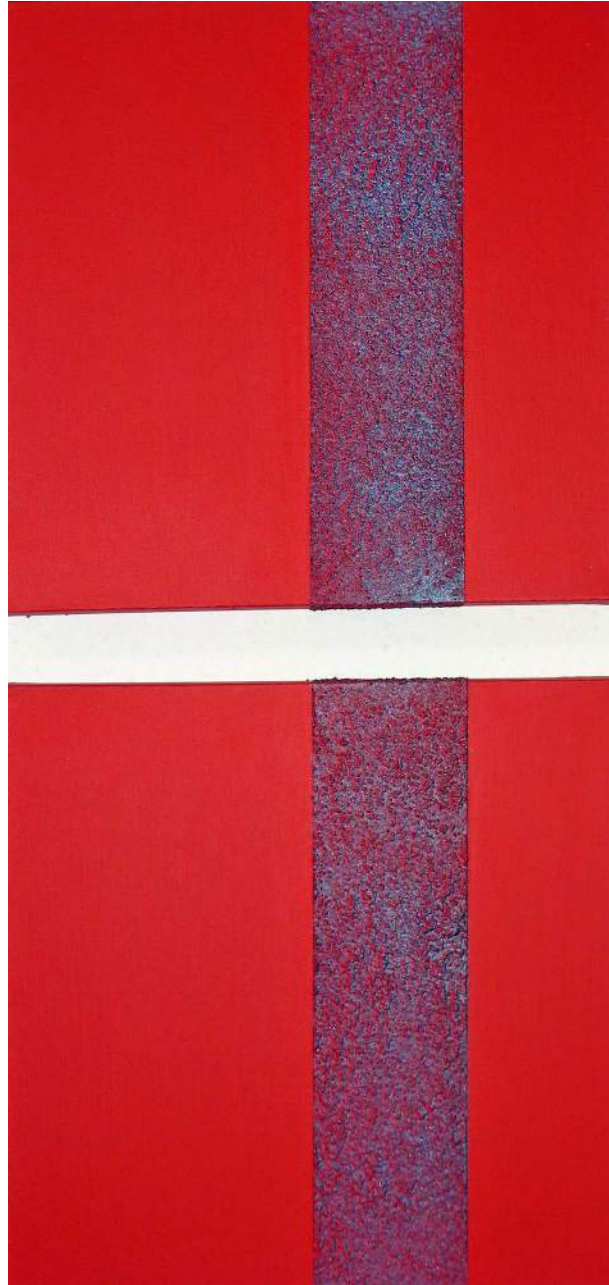

Werkverzeichnis Heinrich Bobst

Experimente

Experiment 170705

(Acryl auf Leinwand / 60 x 60 cm)

Experimente XX0805

(Acryl auf Leinwand / 7 Stück à 70 x 70 cm)

Experimente XX0805 (Ausschnitt)

(Acryl auf Leinwand / 7 Stück à 70 x 70 cm)

Experiment 121205

(Acryl auf Leinwand / 120 x 100 cm)

Experiment 231205

(Acryl, Asche auf Leinwand / 120 x 100 cm)

Experiment 120106

(Acryl auf Leinwand / 80 x 80 cm)

Experiment 160106

(Acryl auf Leinwand / 100 x 80 cm)

(Acryl auf Leinwand / 120 x 400 cm)

Experiment 100209

(Acryl und Quarzsand auf Leinwand / 30 x 30 cm)

Experiment 110209

(Acryl und Abrieb auf Leinwand / 30 x 40 cm)

Experiment 120209

(Acryl, Filzstift und Abrieb auf Leinwand / 30 x 30 cm)

Experiment 200209

(Acryl und Abrieb auf Leinwand / 30 x 30 cm)

Experiment 270209

(Acryl auf Leinwand / 80 x 80 cm)

Experiment 250309

(Acryl und Abrieb auf Leinwand / 30 x 40 cm)

Experiment 240709/1 und 2

(Acryl und Abrieb auf Leinwand / je 40 x 40 cm)