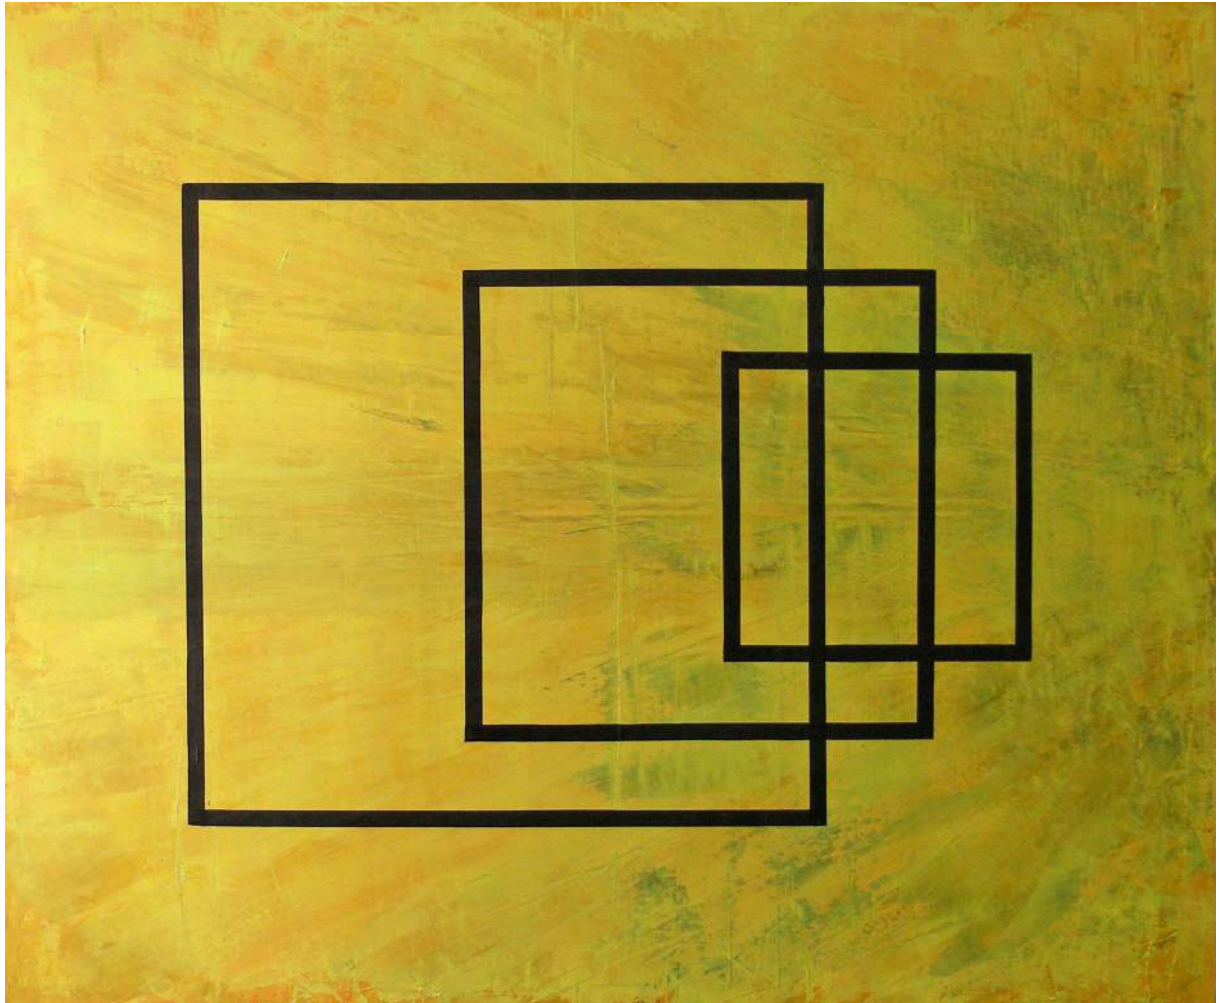

Werkverzeichnis Heinrich Bobst

Experimente

Experiment 170705

(Acryl auf Leinwand / 60 x 60 cm)

Experimente XX0805

(Acryl auf Leinwand / 7 Stück à 70 x 70 cm)

Experimente XX0805 (Ausschnitt)

(Acryl auf Leinwand / 7 Stück à 70 x 70 cm)

Experiment 121205

(Acryl auf Leinwand / 120 x 100 cm)

Experiment 231205

(Acryl, Asche auf Leinwand / 120 x 100 cm)

Experiment 120106

(Acryl auf Leinwand / 80 x 80 cm)

Experiment 160106

(Acryl auf Leinwand / 100 x 80 cm)

(Acryl auf Leinwand / 100 x 100 cm)

Diptychon 210909

(Acryl auf Leinwand / 2 Stk. 40 x 50 cm)

Experiment 281009

(Acryl auf Leinwand / 120 x 100 cm)

Experiment 171109

(Acryl auf Leinwand / 120 x 100 cm)

Experiment 120110