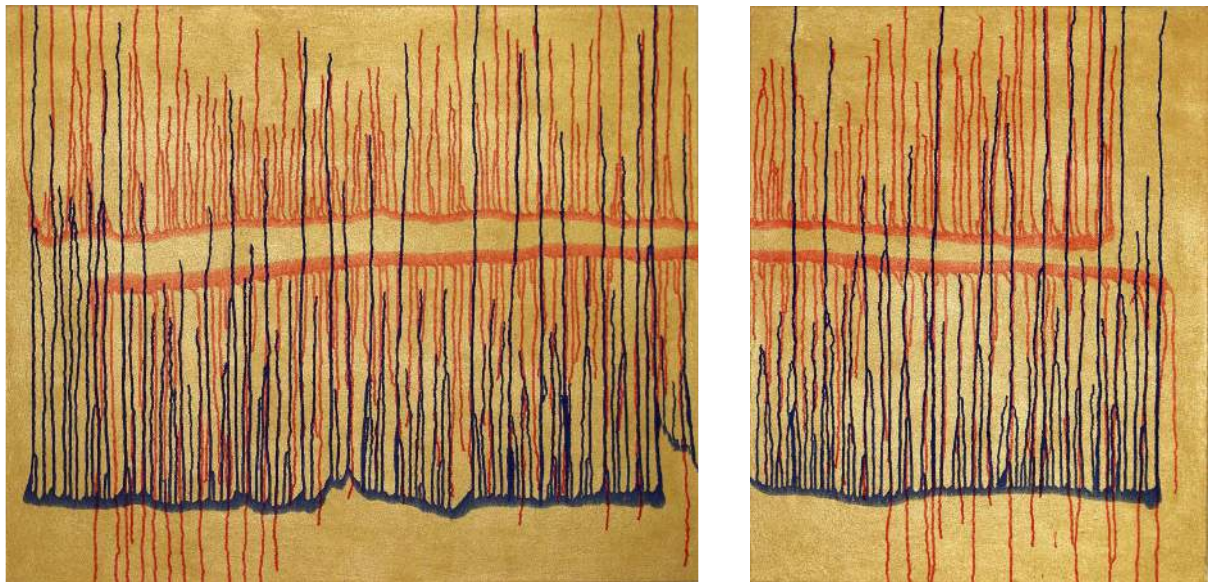

Werkverzeichnis Heinrich Bobst

Experimente

Experiment 170705

(Acryl auf Leinwand / 60 x 60 cm)

Experimente XX0805

(Acryl auf Leinwand / 7 Stück à 70 x 70 cm)

Experimente XX0805 (Ausschnitt)

(Acryl auf Leinwand / 7 Stück à 70 x 70 cm)

Experiment 190306 (Ttriptychon)

(Acryl auf Leinwand / 2 Stk. 80 x 100 cm / 1 Stk. 100 x 120 cm)

Experiment 150406

(Acryl auf Leinwand / 120 x 100 cm)

Experiment 180406

(Acryl auf Leinwand / 120 x 100 cm)

Experiment 160506

(Acryl auf Leinwand / 220 x 160 cm)

Experiment 290606

(Acryl auf Leinwand / 220 x 160 cm)

Experiment 070806 (Diptychon)

(Acryl und Quarzsand auf Leinwand / 100 x 120 cm / 80 x 100 cm)

Experiment 120806

(Acryl auf Leinwand / 120 x 100 cm)

Experiment 121006

(Acryl auf Leinwand / 120 x 100 cm)

Experiment 151106 (Triptychon)

(Acryl, Eisenstaub auf Leinwand / je 120 x 100 cm)

Experiment 111206 (Diptychon)

(Acryl und Quarzsand auf Leinwand / 100 x 120 cm / 80 x 100 cm)