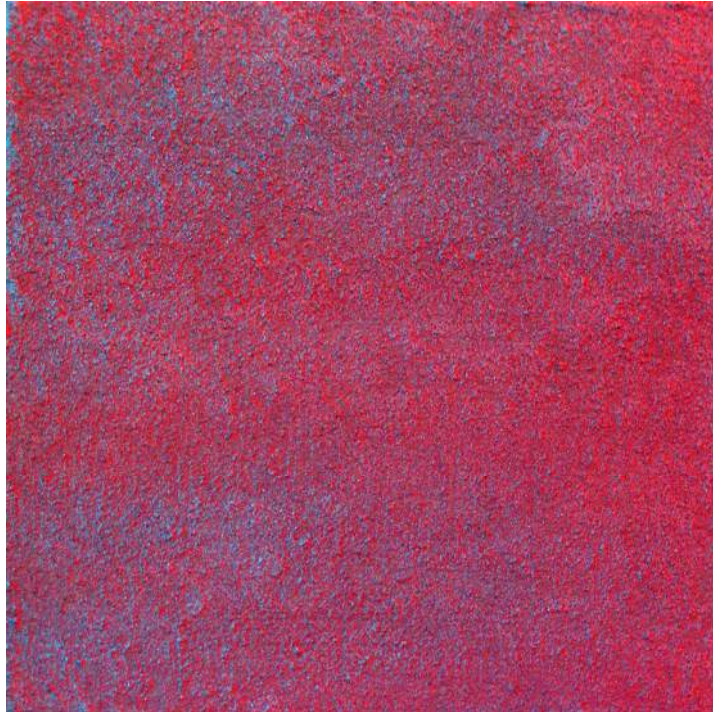

Experiment 100209

(Acryl und Quarzsand auf Leinwand / 30 x 30 cm)