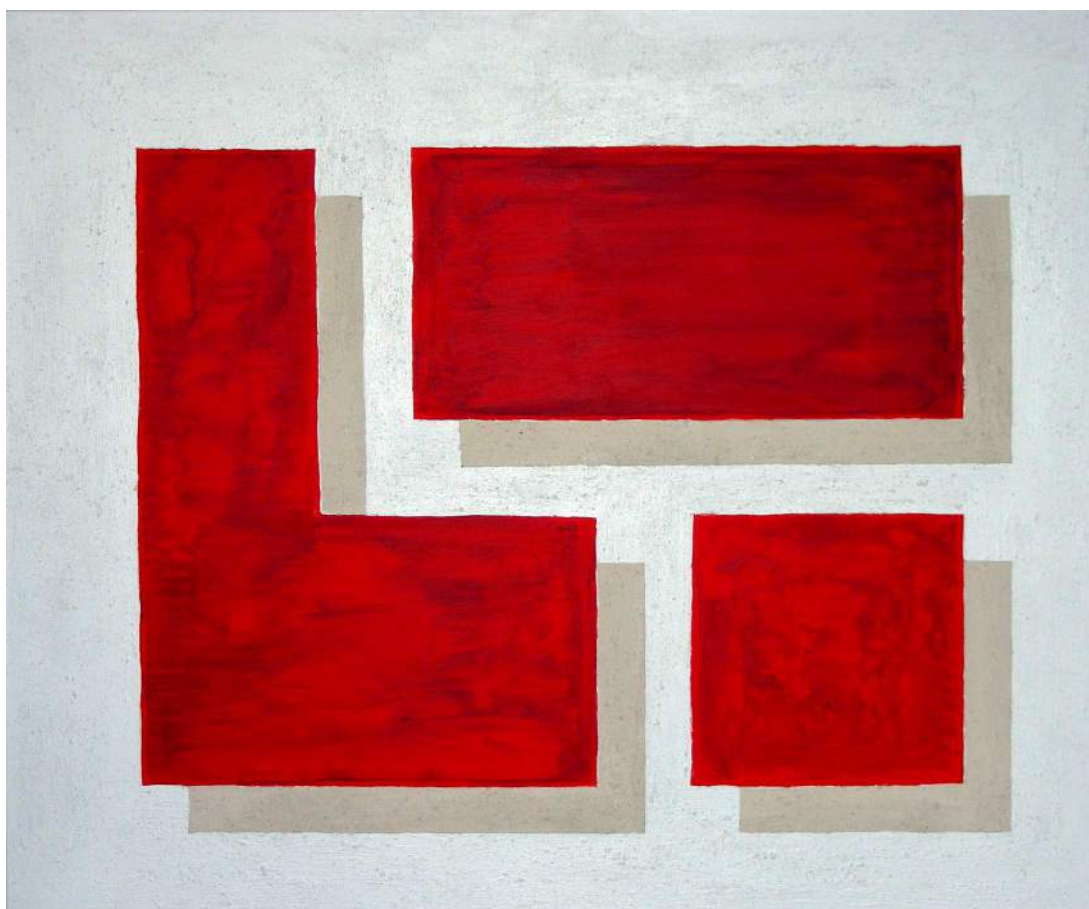

Werkverzeichnis Heinrich Bobst

Experimente

Experiment 170705

(Acryl auf Leinwand / 60 x 60 cm)

Experimente XX0805

(Acryl auf Leinwand / 7 Stück à 70 x 70 cm)

Experimente XX0805 (Ausschnitt)

(Acryl auf Leinwand / 7 Stück à 70 x 70 cm)

Experiment 151005

(Acryl auf Leinwand / 70 x 70 cm)

Experiment 041205

(Acryl auf Leinwand / 60 x 60 cm)

Experiment 081205

(Acryl auf Leinwand / 90 x 90 cm)

Experiment 091205

(Acryl auf Leinwand / 60 x 60 cm)

Experiment 121205

(Acryl auf Leinwand / 120 x 100 cm)

Experiment 231205

(Acryl, Asche auf Leinwand / 120 x 100 cm)

Experiment 120106

(Acryl auf Leinwand / 80 x 80 cm)

Experiment 160106

(Acryl auf Leinwand / 100 x 80 cm)

Experiment 180106

(Acryl auf Leinwand / 100 x 80 cm)

Experiment 210106

(Acryl auf Leinwand / 90 x 90 cm)

Experiment 100206

(Acryl auf Leinwand / 7 Stück à 80 x 80 cm)

Experiment 040306

(Acryl auf Leinwand / 80 x 80 cm)