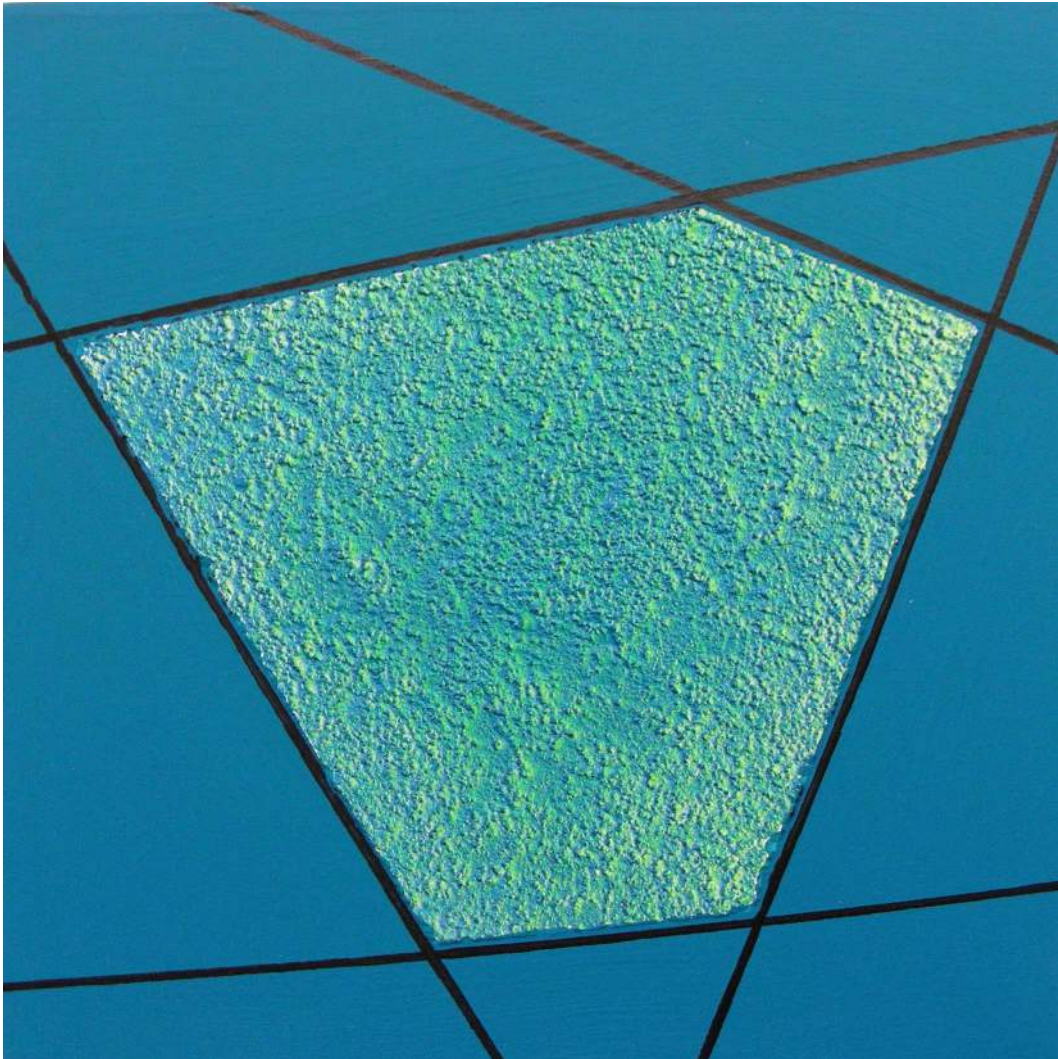

Werkverzeichnis Heinrich Bobst

Experimente

Experiment 170705

(Acryl auf Leinwand / 60 x 60 cm)

Experimente XX0805

(Acryl auf Leinwand / 7 Stück à 70 x 70 cm)

Experimente XX0805 (Ausschnitt)

(Acryl auf Leinwand / 7 Stück à 70 x 70 cm)

(Acryl auf Leinwand / 120 x 400 cm)

Experiment 100209

(Acryl und Quarzsand auf Leinwand / 30 x 30 cm)

Experiment 110209

(Acryl und Abrieb auf Leinwand / 30 x 40 cm)

Experiment 120209

(Acryl, Filzstift und Abrieb auf Leinwand / 30 x 30 cm)