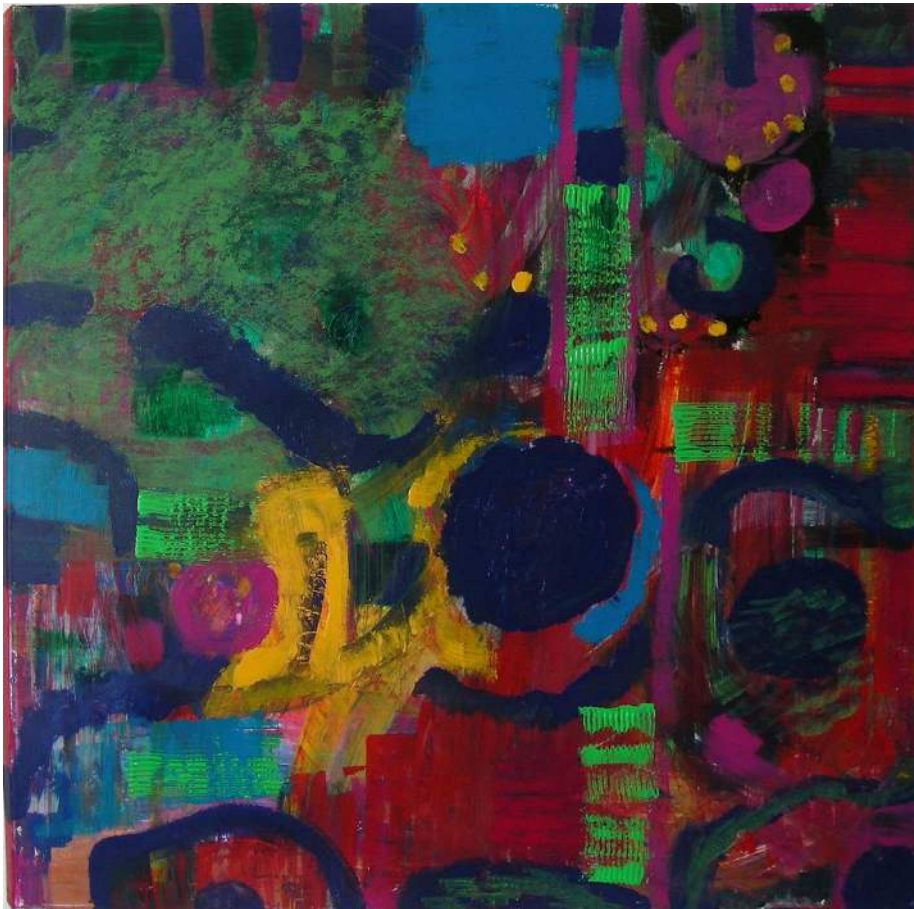

Werkverzeichnis Heinrich Bobst

Experimente

Experiment 170705

(Acryl auf Leinwand / 60 x 60 cm)

Experimente XX0805

(Acryl auf Leinwand / 7 Stück à 70 x 70 cm)

Experimente XX0805 (Ausschnitt)

(Acryl auf Leinwand / 7 Stück à 70 x 70 cm)

Experiment 121205

(Acryl auf Leinwand / 120 x 100 cm)

Experiment 231205

(Acryl, Asche auf Leinwand / 120 x 100 cm)

Experiment 120106

(Acryl auf Leinwand / 80 x 80 cm)

Experiment 160106

(Acryl auf Leinwand / 100 x 80 cm)

Experiment 150107

(Acryl auf Leinwand / 30 x 180 cm)

Experiment 230207

(Acryl auf Leinwand / 120 x 100 cm)

Experiment 160307

(Acryl auf Leinwand / 120 x 100 cm)

Experiment 280307

(Acryl auf Leinwand / 50 x 150 cm)

Experiment 130507 / Gemeinschaftswerk mit Yukio Gohara

(Acryl auf Leinwand / 100 x 100 cm)

Experiment 060808

(Acryl auf Leinwand / 80 x 80 cm)

Experiment 140808

(Acryl auf Leinwand / 100 x 120 cm)

Experiment 160808