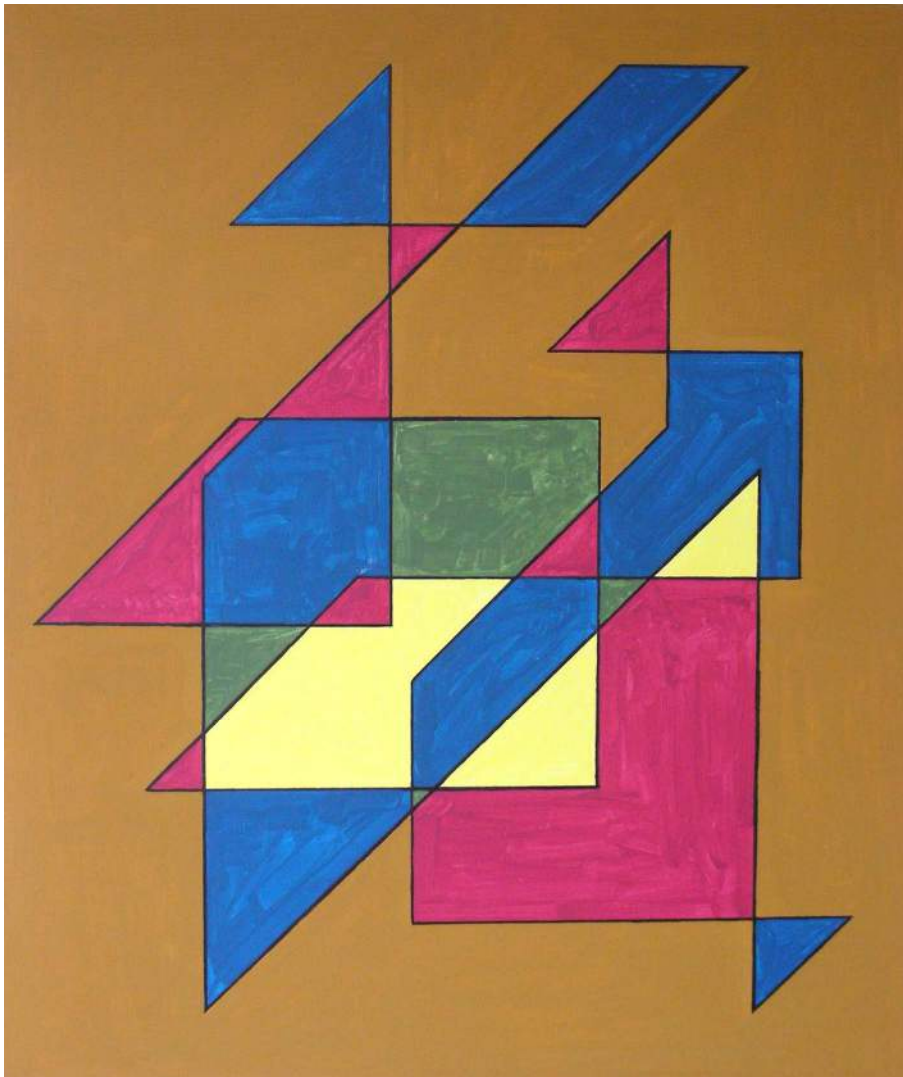

Werkverzeichnis Heinrich Bobst

Experimente

Experiment 170705

(Acryl auf Leinwand / 60 x 60 cm)

Experimente XX0805

(Acryl auf Leinwand / 7 Stück à 70 x 70 cm)

Experimente XX0805 (Ausschnitt)

(Acryl auf Leinwand / 7 Stück à 70 x 70 cm)

(Acryl auf Leinwand / 220 x 160 cm)

Experiment 290606

(Acryl auf Leinwand / 220 x 160 cm)

Experiment 070806 (Diptychon)

(Acryl und Quarzsand auf Leinwand / 100 x 120 cm / 80 x 100 cm)

Experiment 120806

(Acryl auf Leinwand / 120 x 100 cm)

Experiment 121006

(Acryl auf Leinwand / 120 x 100 cm)

Experiment 151106 (Triptychon)

(Acryl, Eisenstaub auf Leinwand / je 120 x 100 cm)

Experiment 111206 (Diptychon)

(Acryl und Quarzsand auf Leinwand / 100 x 120 cm / 80 x 100 cm)

Experiment 150107

(Acryl auf Leinwand / 30 x 180 cm)

Experiment 230207

(Acryl auf Leinwand / 120 x 100 cm)

Experiment 160307

(Acryl auf Leinwand / 120 x 100 cm)

Experiment 280307

(Acryl auf Leinwand / 50 x 150 cm)