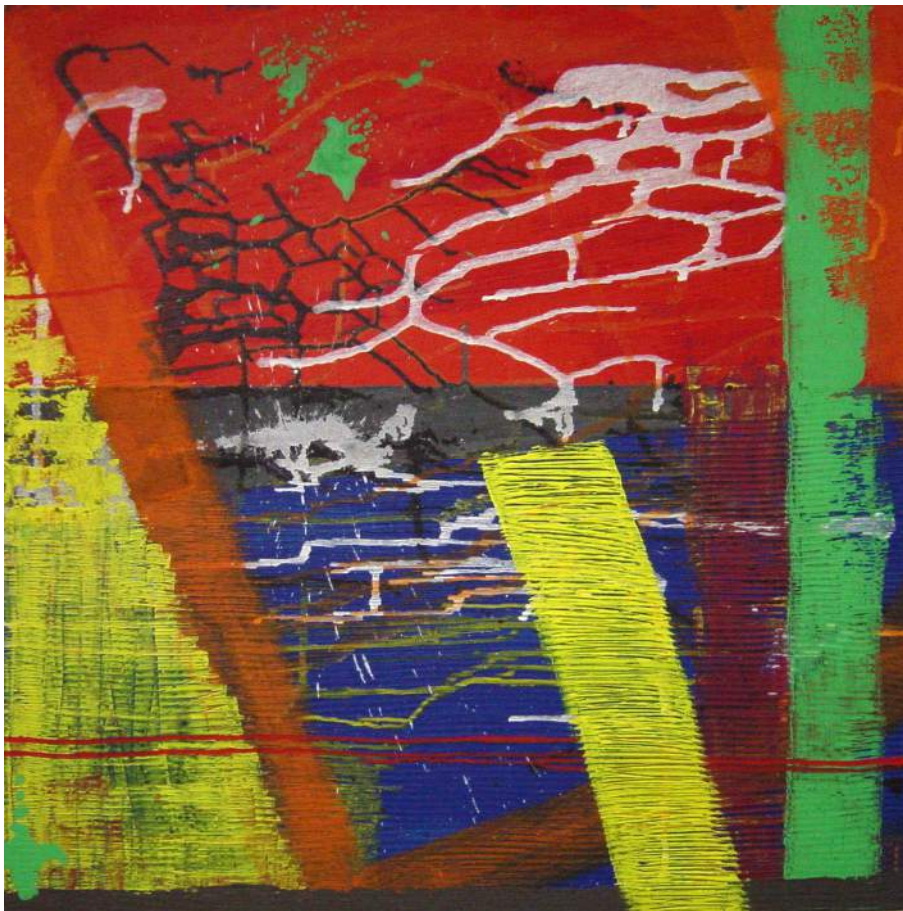

Werkverzeichnis Heinrich Bobst

Experimente

Experiment 170705

(Acryl auf Leinwand / 60 x 60 cm)

Experimente XX0805

(Acryl auf Leinwand / 7 Stück à 70 x 70 cm)

Experimente XX0805 (Ausschnitt)

(Acryl auf Leinwand / 7 Stück à 70 x 70 cm)

Experiment 121205

(Acryl auf Leinwand / 120 x 100 cm)

Experiment 231205

(Acryl, Asche auf Leinwand / 120 x 100 cm)

Experiment 120106

(Acryl auf Leinwand / 80 x 80 cm)

Experiment 160106

(Acryl auf Leinwand / 100 x 80 cm)

Experiment 180106

(Acryl auf Leinwand / 100 x 80 cm)

Experiment 210106

(Acryl auf Leinwand / 90 x 90 cm)

Experiment 100206

(Acryl auf Leinwand / 7 Stück à 80 x 80 cm)

Experiment 040306

(Acryl auf Leinwand / 80 x 80 cm)

Experiment 190306 (Ttriptychon)

(Acryl auf Leinwand / 2 Stk. 80 x 100 cm / 1 Stk. 100 x 120 cm)

Experiment 150406

(Acryl auf Leinwand / 120 x 100 cm)

Experiment 180406

(Acryl auf Leinwand / 120 x 100 cm)

Experiment 160506