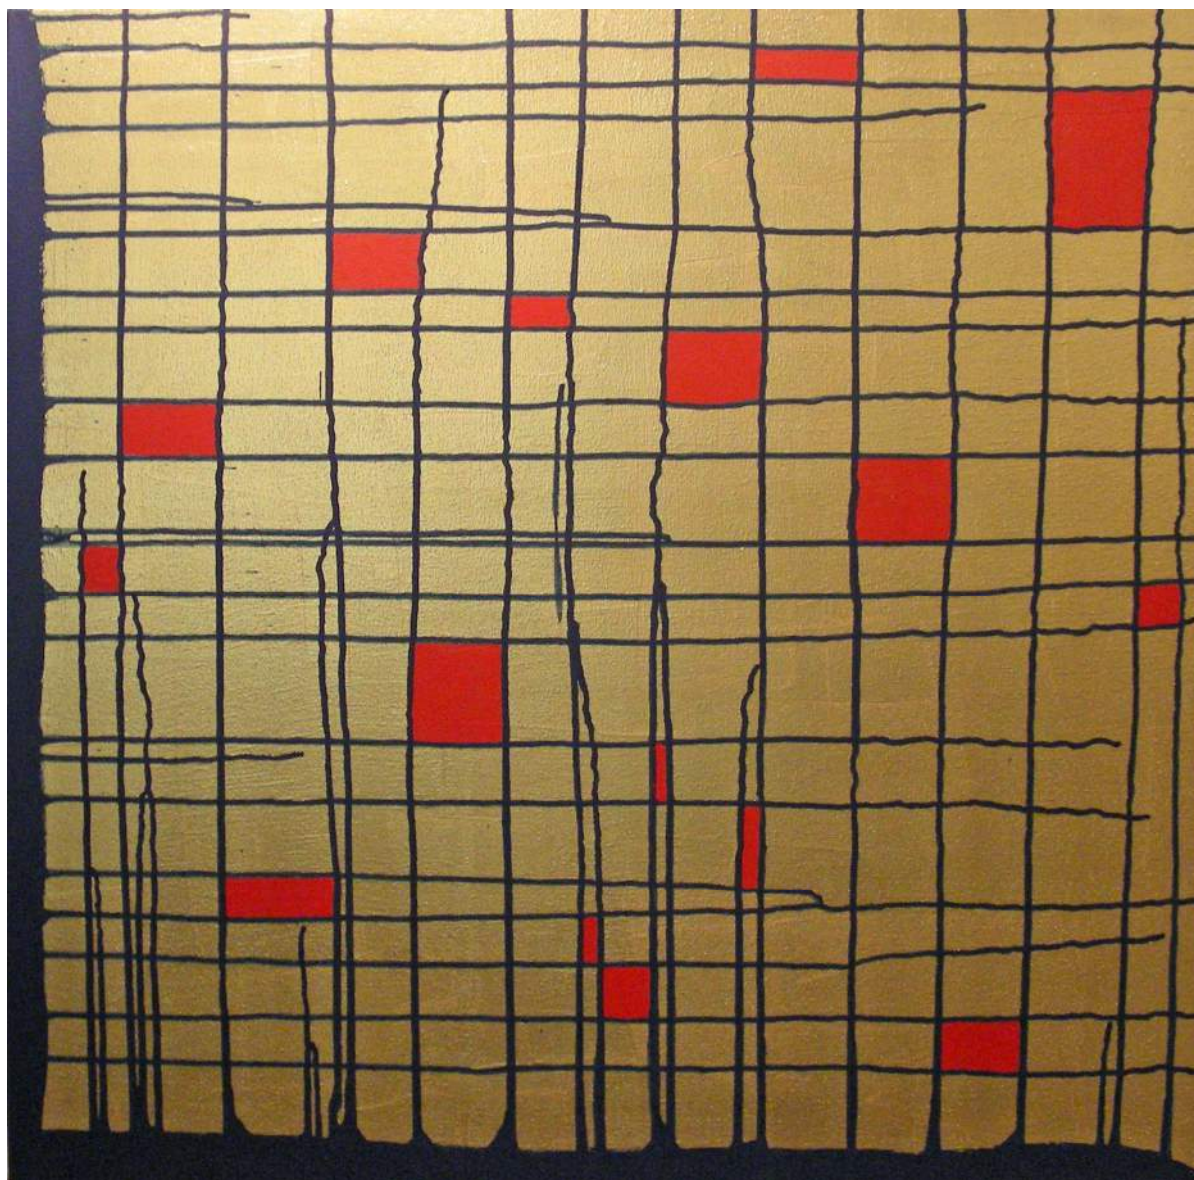

Werkverzeichnis Heinrich Bobst

Experimente

Experiment 170705

(Acryl auf Leinwand / 60 x 60 cm)

Experimente XX0805

(Acryl auf Leinwand / 7 Stück à 70 x 70 cm)

Experimente XX0805 (Ausschnitt)

(Acryl auf Leinwand / 7 Stück à 70 x 70 cm)

Experiment 121205

(Acryl auf Leinwand / 120 x 100 cm)

Experiment 231205

(Acryl, Asche auf Leinwand / 120 x 100 cm)

Experiment 120106

(Acryl auf Leinwand / 80 x 80 cm)

Experiment 160106

(Acryl auf Leinwand / 100 x 80 cm)

(Acryl auf Leinwand / 120 x 400 cm)

Experiment 100209

(Acryl und Quarzsand auf Leinwand / 30 x 30 cm)

Experiment 110209

(Acryl und Abrieb auf Leinwand / 30 x 40 cm)

Experiment 120209

(Acryl, Filzstift und Abrieb auf Leinwand / 30 x 30 cm)

Experiment 200209

(Acryl und Abrieb auf Leinwand / 30 x 30 cm)

Experiment 270209

(Acryl auf Leinwand / 80 x 80 cm)

Experiment 250309

(Acryl und Abrieb auf Leinwand / 30 x 40 cm)

Experiment 240709/1 und 2

(Acryl und Abrieb auf Leinwand / je 40 x 40 cm)