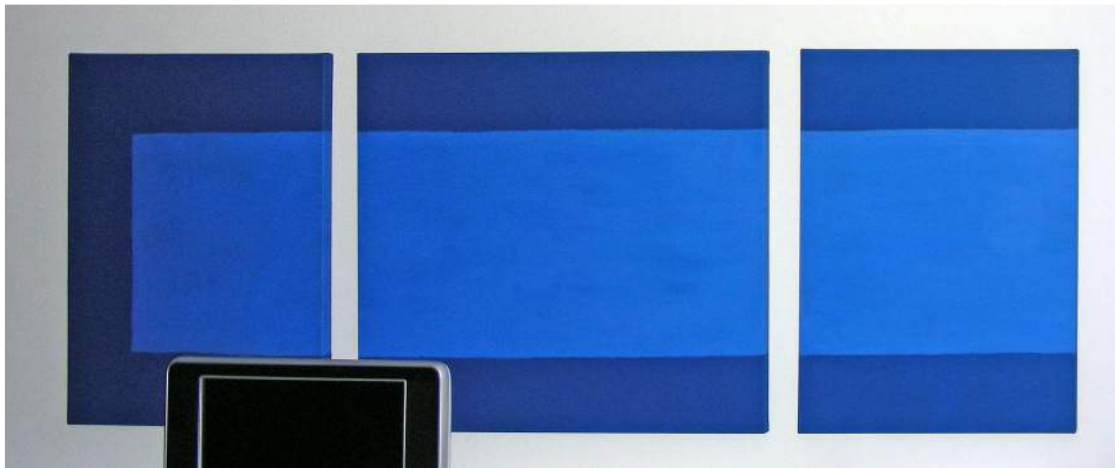

Werkverzeichnis Heinrich Bobst

Experimente

Experiment 170705

(Acryl auf Leinwand / 60 x 60 cm)

Experimente XX0805

(Acryl auf Leinwand / 7 Stück à 70 x 70 cm)

Experimente XX0805 (Ausschnitt)

(Acryl auf Leinwand / 7 Stück à 70 x 70 cm)

Experiment 121205

(Acryl auf Leinwand / 120 x 100 cm)

Experiment 231205

(Acryl, Asche auf Leinwand / 120 x 100 cm)

Experiment 120106

(Acryl auf Leinwand / 80 x 80 cm)

Experiment 160106

(Acryl auf Leinwand / 100 x 80 cm)

Experiment 180106

(Acryl auf Leinwand / 100 x 80 cm)

Experiment 210106

(Acryl auf Leinwand / 90 x 90 cm)

Experiment 100206

(Acryl auf Leinwand / 7 Stück à 80 x 80 cm)

Experiment 040306

(Acryl auf Leinwand / 80 x 80 cm)

Experiment 190306 (Ttriptychon)

(Acryl auf Leinwand / 2 Stk. 80 x 100 cm / 1 Stk. 100 x 120 cm)

Experiment 150406

(Acryl auf Leinwand / 120 x 100 cm)

Experiment 180406

(Acryl auf Leinwand / 120 x 100 cm)

Experiment 160506