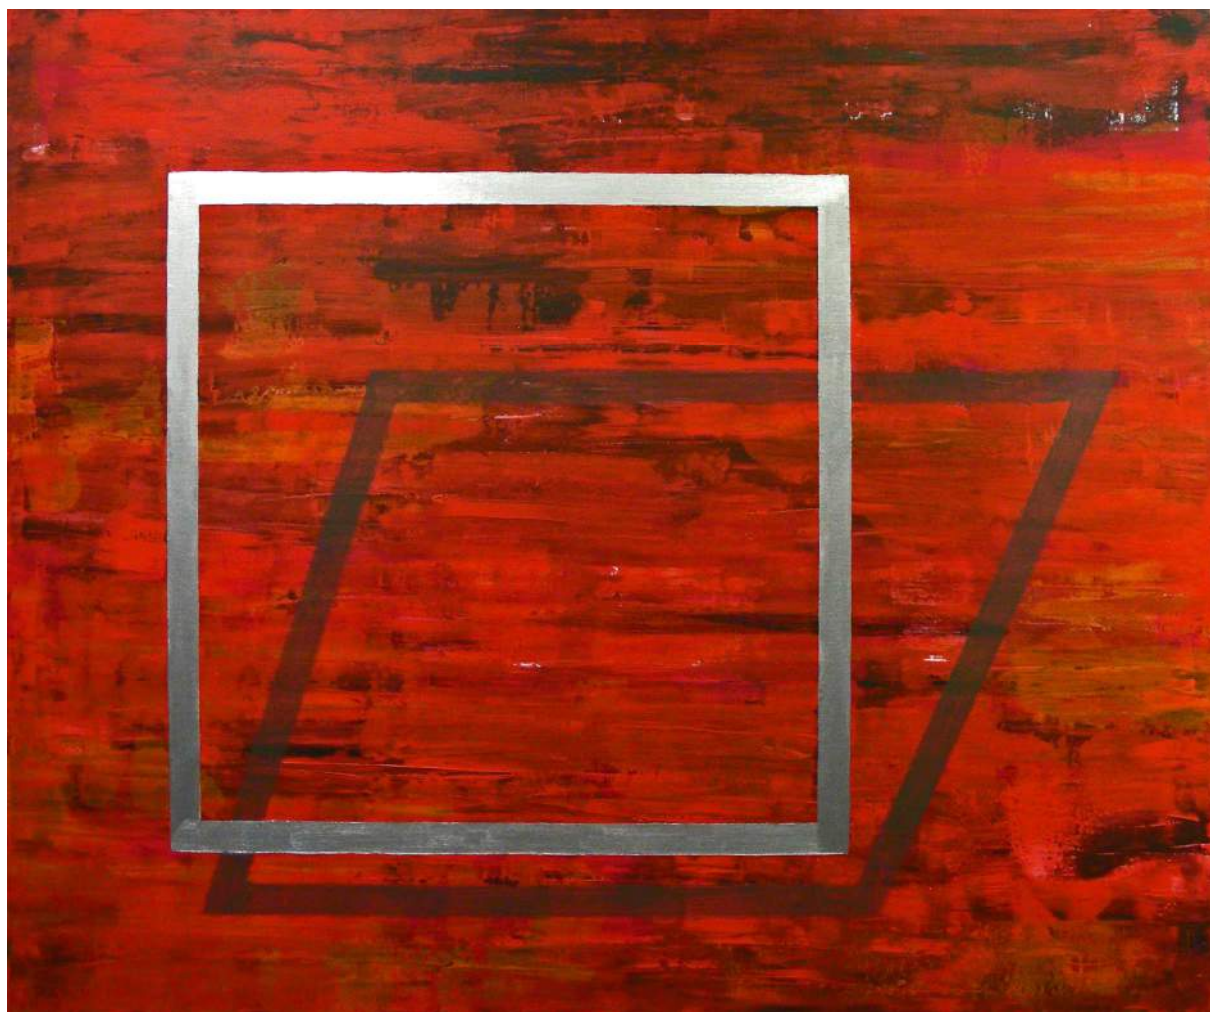

Experiment 281009

(Acryl auf Leinwand / 120 x 100 cm)