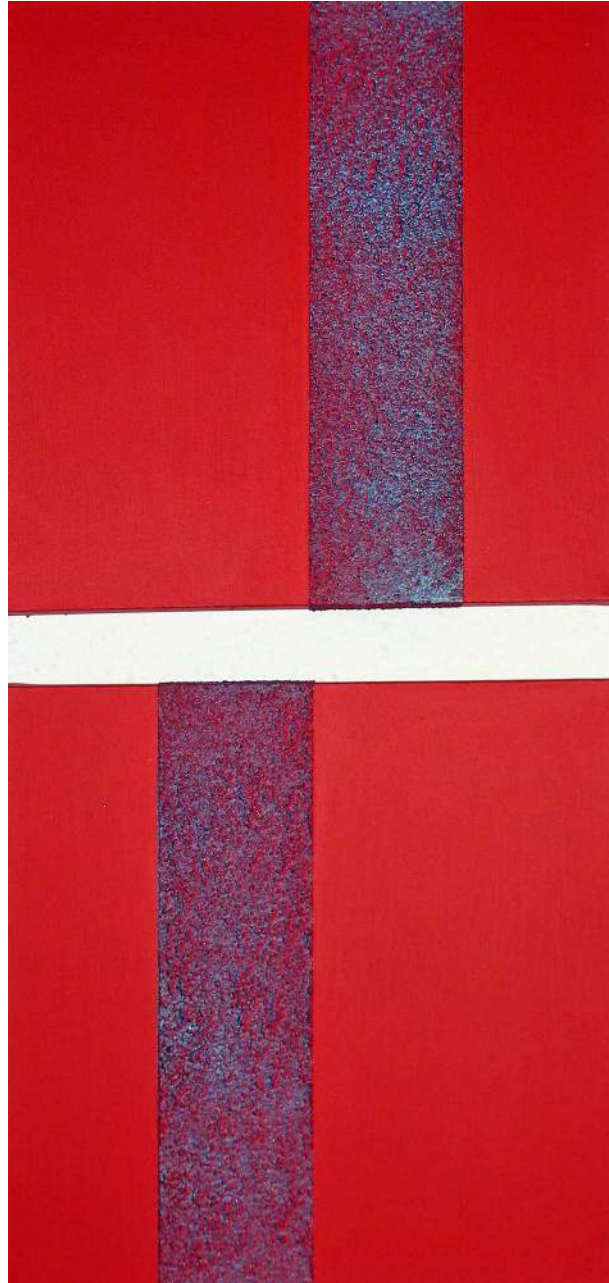

Werkverzeichnis Heinrich Bobst

Experimente

Experiment 170705

(Acryl auf Leinwand / 60 x 60 cm)

Experimente XX0805

(Acryl auf Leinwand / 7 Stück à 70 x 70 cm)

Experimente XX0805 (Ausschnitt)

(Acryl auf Leinwand / 7 Stück à 70 x 70 cm)

Experiment 121205

(Acryl auf Leinwand / 120 x 100 cm)

Experiment 231205

(Acryl, Asche auf Leinwand / 120 x 100 cm)

Experiment 120106

(Acryl auf Leinwand / 80 x 80 cm)

Experiment 160106

(Acryl auf Leinwand / 100 x 80 cm)

(Acryl auf Leinwand / 120 x 400 cm)

Experiment 100209

(Acryl und Quarzsand auf Leinwand / 30 x 30 cm)

Experiment 110209

(Acryl und Abrieb auf Leinwand / 30 x 40 cm)

Experiment 120209

(Acryl, Filzstift und Abrieb auf Leinwand / 30 x 30 cm)

Experiment 200209

(Acryl und Abrieb auf Leinwand / 30 x 30 cm)

Experiment 270209

(Acryl auf Leinwand / 80 x 80 cm)

Experiment 250309

(Acryl und Abrieb auf Leinwand / 30 x 40 cm)

Experiment 240709/1 und 2

(Acryl und Abrieb auf Leinwand / je 40 x 40 cm)