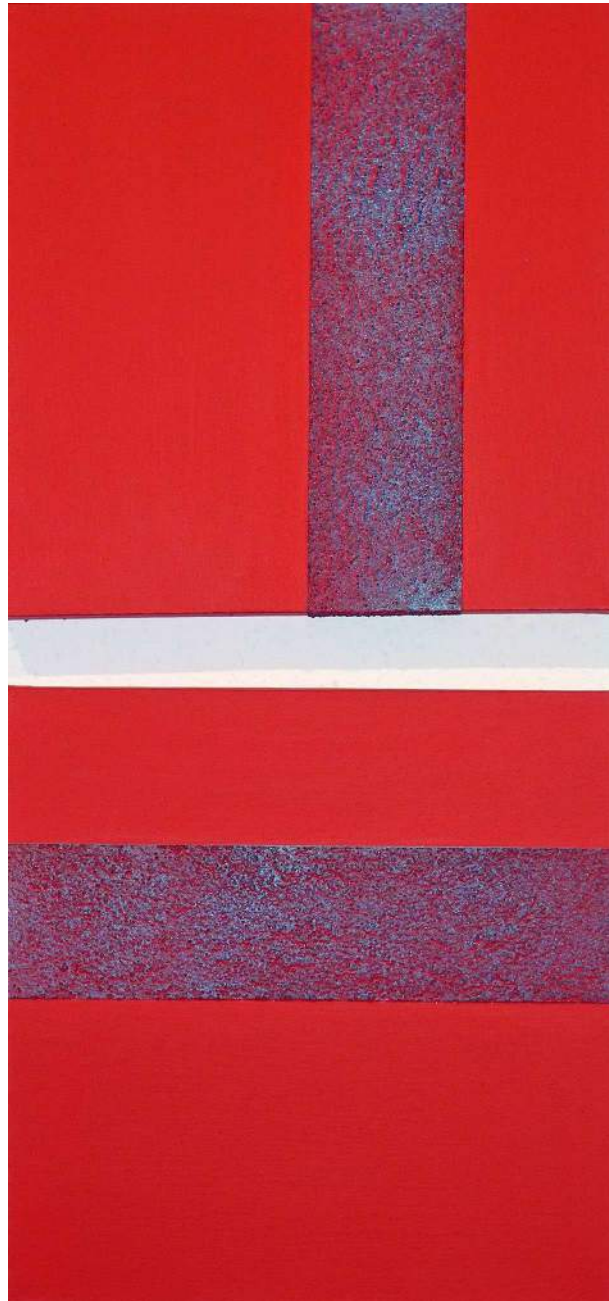

Experiment 240709/1 und 2

(Acryl und Abrieb auf Leinwand / je 40 x 40 cm)