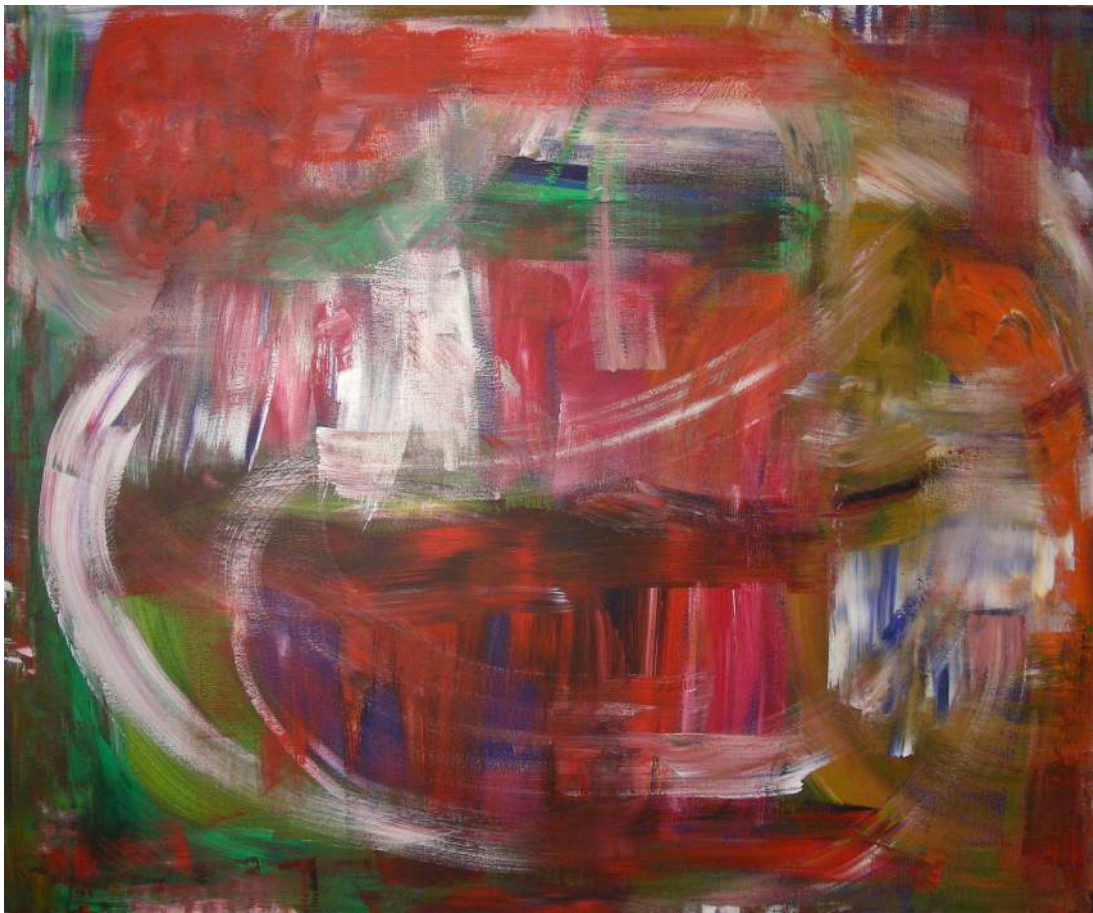

Werkverzeichnis Heinrich Bobst

Experimente

Experiment 170705

(Acryl auf Leinwand / 60 x 60 cm)

Experimente XX0805

(Acryl auf Leinwand / 7 Stück à 70 x 70 cm)

Experimente XX0805 (Ausschnitt)

(Acryl auf Leinwand / 7 Stück à 70 x 70 cm)

Experiment 121205

(Acryl auf Leinwand / 120 x 100 cm)

Experiment 231205

(Acryl, Asche auf Leinwand / 120 x 100 cm)

Experiment 120106

(Acryl auf Leinwand / 80 x 80 cm)

Experiment 160106

(Acryl auf Leinwand / 100 x 80 cm)

Experiment 180106

(Acryl auf Leinwand / 100 x 80 cm)

Experiment 210106

(Acryl auf Leinwand / 90 x 90 cm)

Experiment 100206

(Acryl auf Leinwand / 7 Stück à 80 x 80 cm)

Experiment 040306

(Acryl auf Leinwand / 80 x 80 cm)

Experiment 190306 (Ttriptychon)

(Acryl auf Leinwand / 2 Stk. 80 x 100 cm / 1 Stk. 100 x 120 cm)

Experiment 150406

(Acryl auf Leinwand / 120 x 100 cm)

Experiment 180406

(Acryl auf Leinwand / 120 x 100 cm)

Experiment 160506