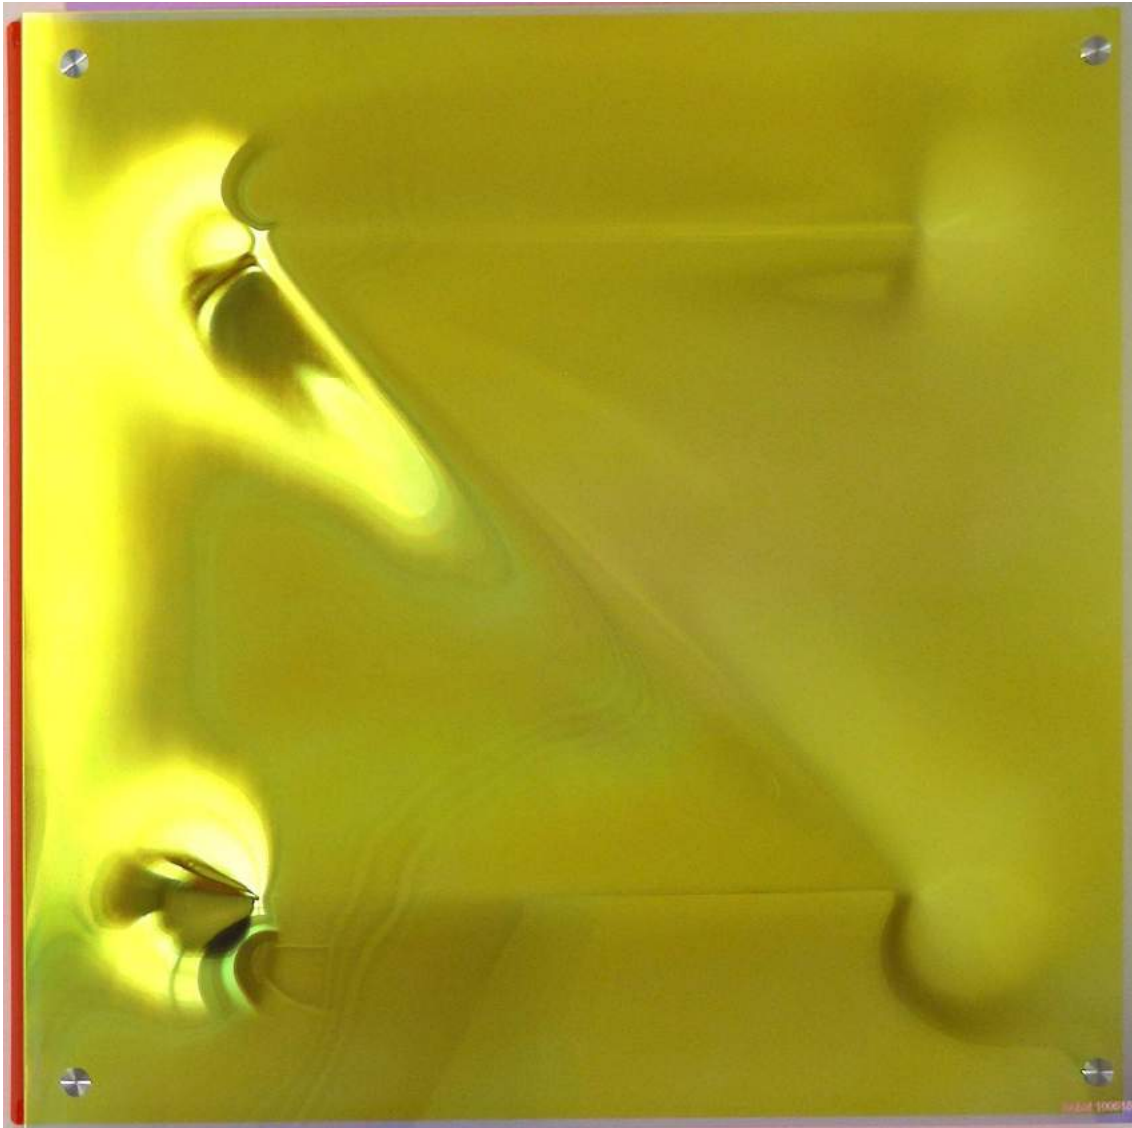

Raum bzw. Wandobjekt 100515

(Acrylglas dichroitisch beschichtet / ca. 50 x 50 x 7 cm)