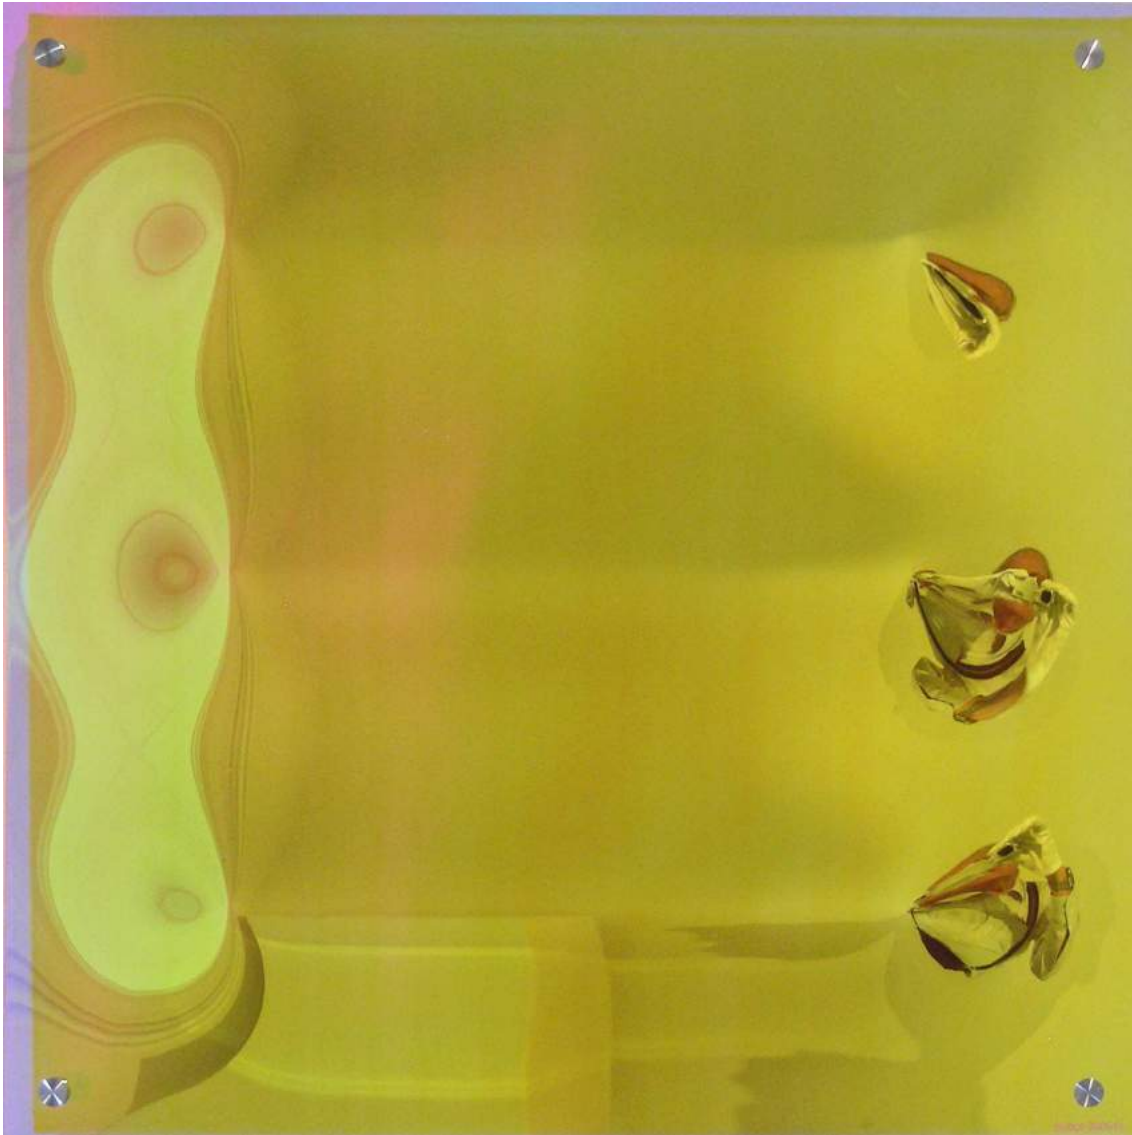

Raum bzw. Wandobjekt 080515

(Acrylglas dichroitisch beschichtet / ca. 50 x 50 x 7 cm)