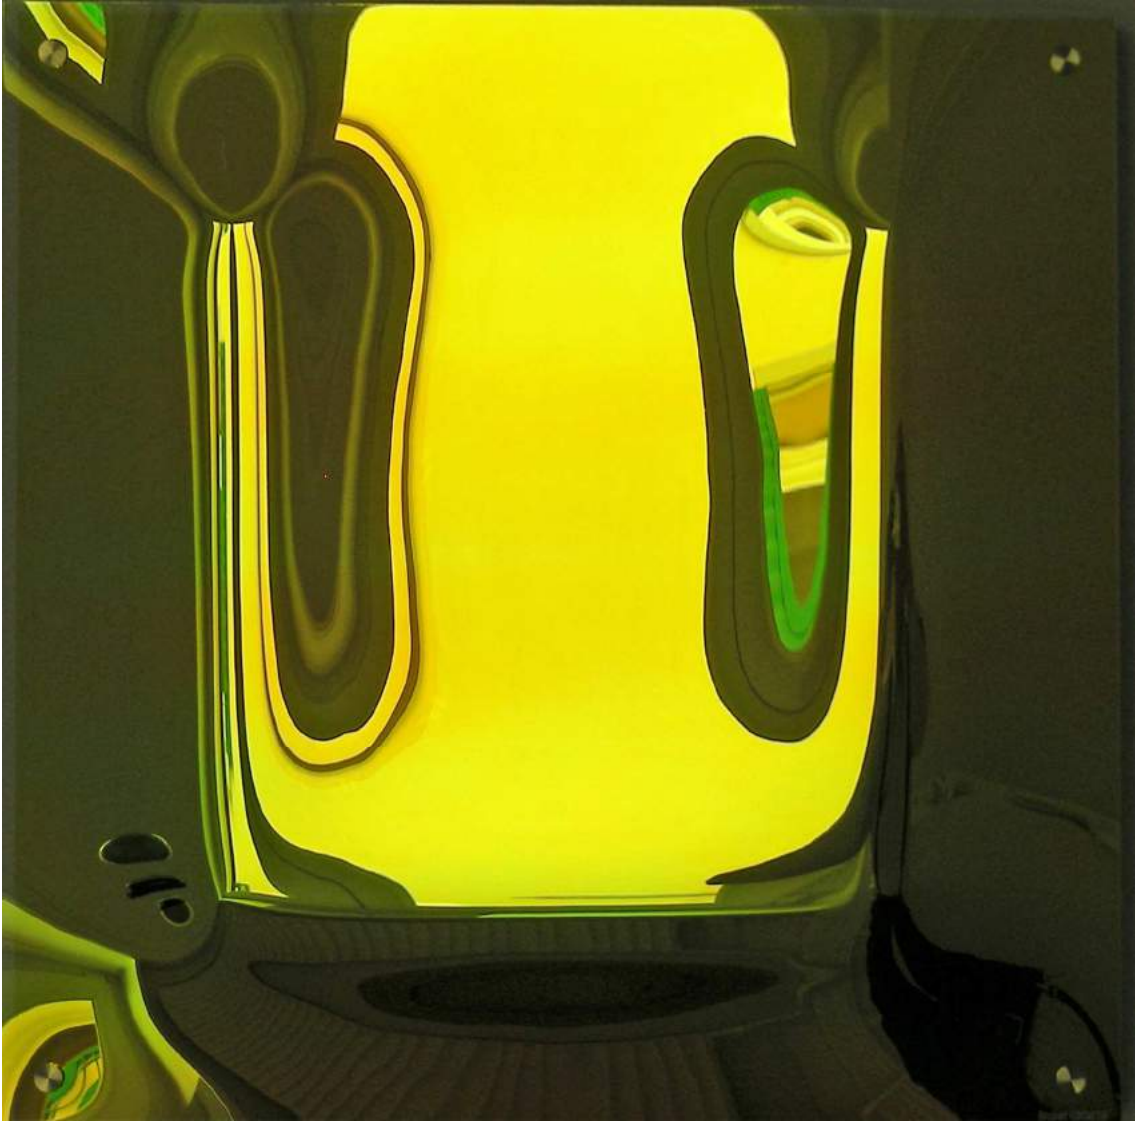

Raumobjekt 050515

(Acrylglas dichroitisch beschichtet / ca. 25 x 20 x 175 cm)

Raumobjekt 050515

(Acrylglas dichroitisch beschichtet / ca. 25 x 20 x 175 cm)

Raumobjekt 050515

(Acrylglas dichroitisch beschichtet / ca. 25 x 20 x 175 cm)