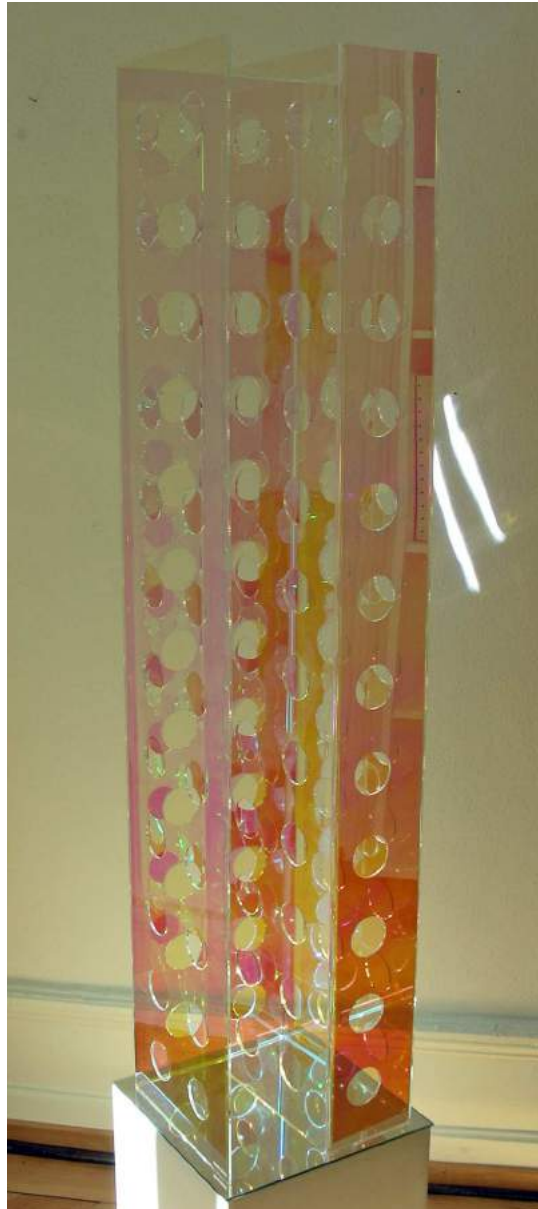

Raumobjekt 220415

(Acrylglas dichroitisch beschichtet / ca. 25 x 25 x 125 cm)