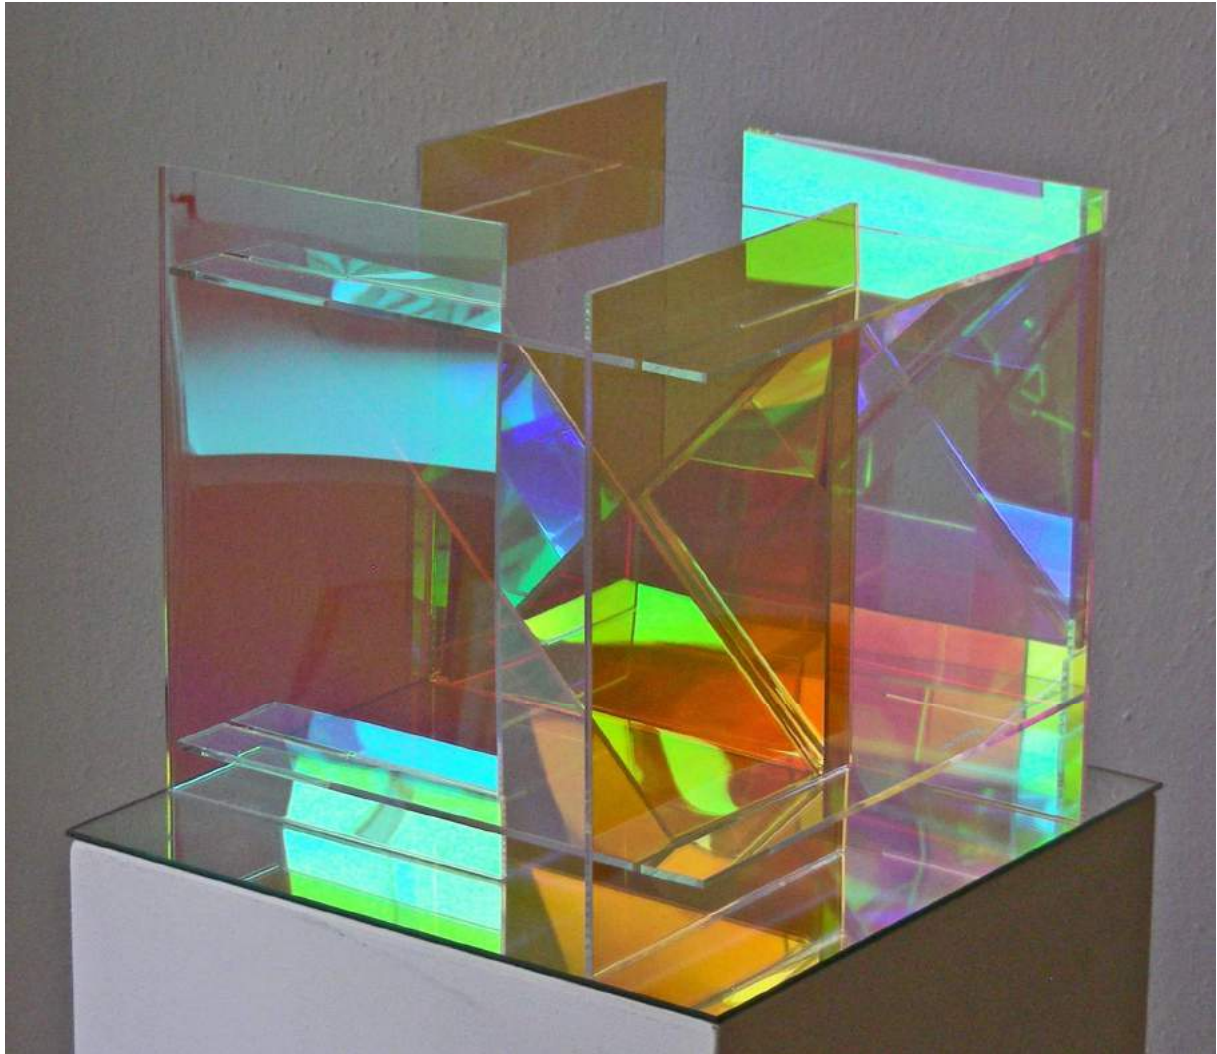

Raumobjekt 200815

(Acrylglas dichroitisch beschichtet / ca. 30 x 30 x 25 cm)

Raumobjekt 200815

(Acrylglas dichroitisch beschichtet / ca. 30 x 30 x 25 cm)

Raumobjekt 210815

(Acrylglas dichroitisch beschichtet / ca. 30 x 30 x 25 cm)

Raumobjekt 210815

(Acrylglas dichroitisch beschichtet / ca. 30 x 30 x 25 cm)

Raumobjekt 210815

(Acrylglas dichroitisch beschichtet / ca. 30 x 30 x 25 cm)

Raumobjekt 210815

(Acrylglas dichroitisch beschichtet / ca. 30 x 30 x 25 cm)

Raumobjekt 220815

(Acrylglas dichroitisch beschichtet / ca. 30 x 30 x 25 cm)

Raumobjekt 220815

(Acrylglas dichroitisch beschichtet / ca. 30 x 30 x 25 cm)

Raumobjekt 220815

(Acrylglas dichroitisch beschichtet / ca. 30 x 30 x 25 cm)