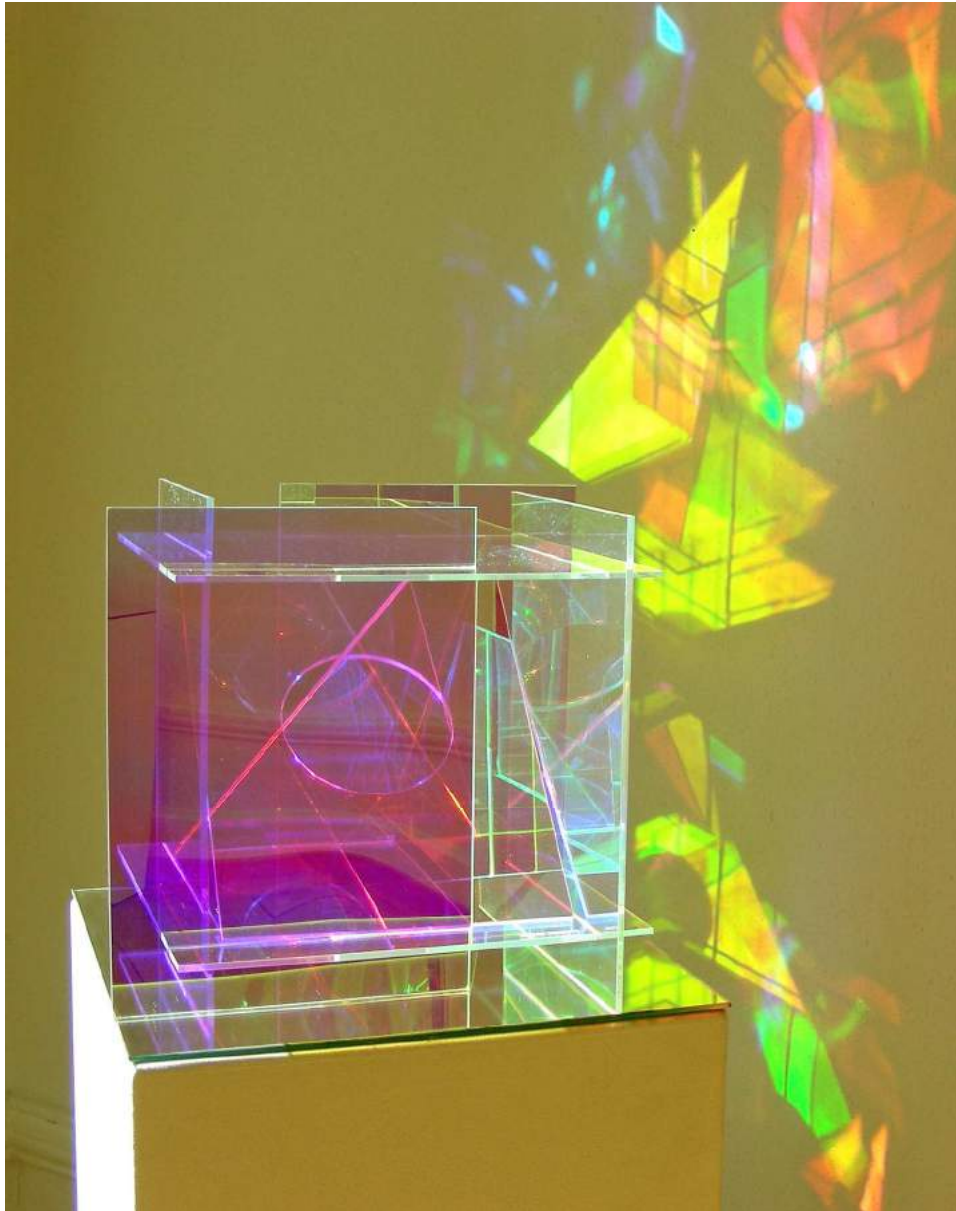

Raumobjekt 220615

(Acrylglas dichroitisch beschichtet / ca. 30 x 30 x 25 cm)