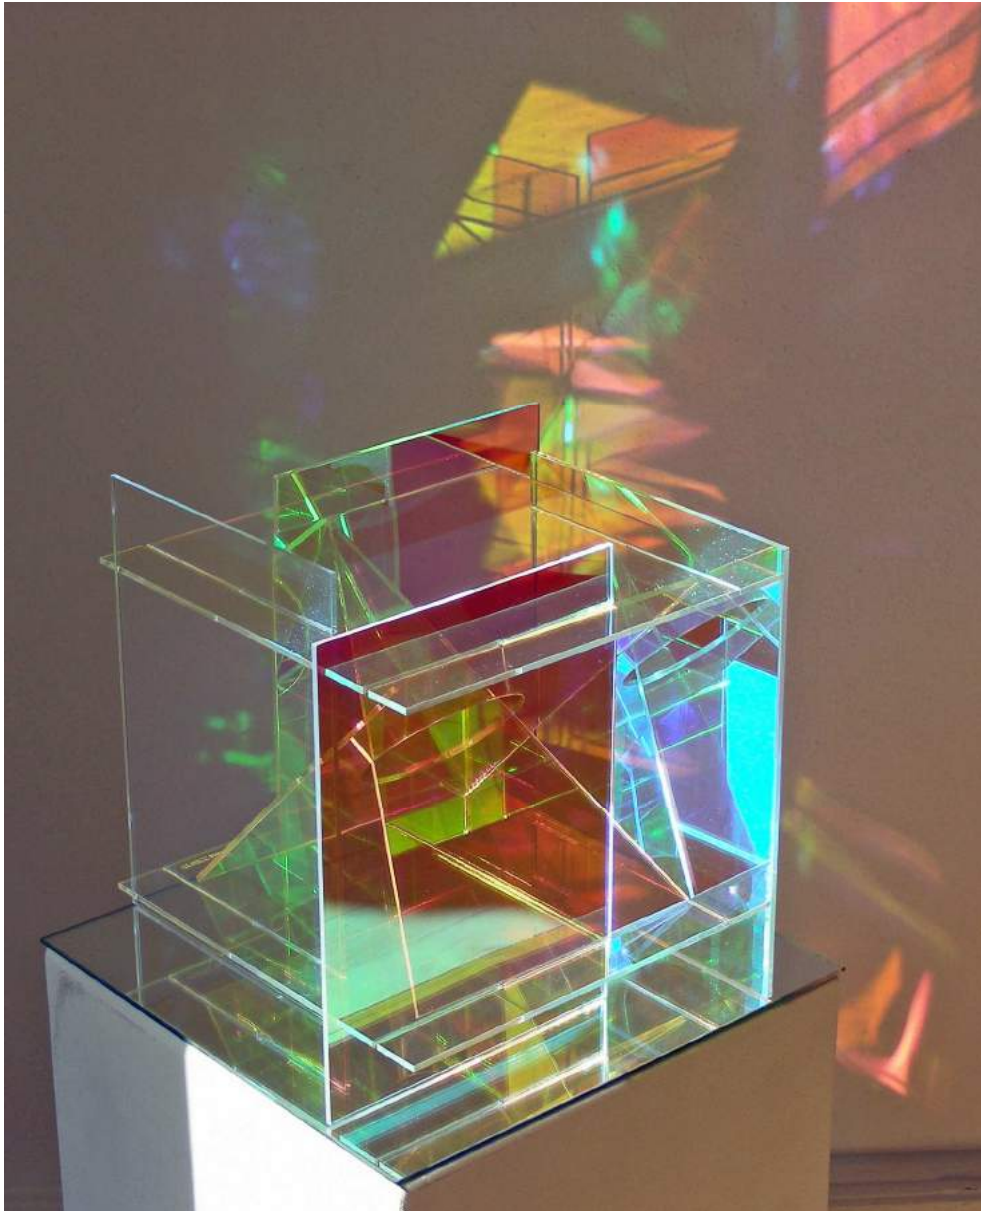

Raumobjekt 180515

(Acrylglas dichroitisch beschichtet, Alufolie / ca. 30 x 30 x 25 cm)

Raumobjekt 220615

(Acrylglas dichroitisch beschichtet / ca. 30 x 30 x 25 cm)

Raumobjekt 220615

(Acrylglas dichroitisch beschichtet / ca. 30 x 30 x 25 cm)

Raumobjekt 220615

(Acrylglas dichroitisch beschichtet / ca. 30 x 30 x 25 cm)

Raumobjekt 220615

(Acrylglas dichroitisch beschichtet / ca. 30 x 30 x 25 cm)

Raumobjekt 230615

(Acrylglas dichroitisch beschichtet / ca. 30 x 30 x 25 cm)