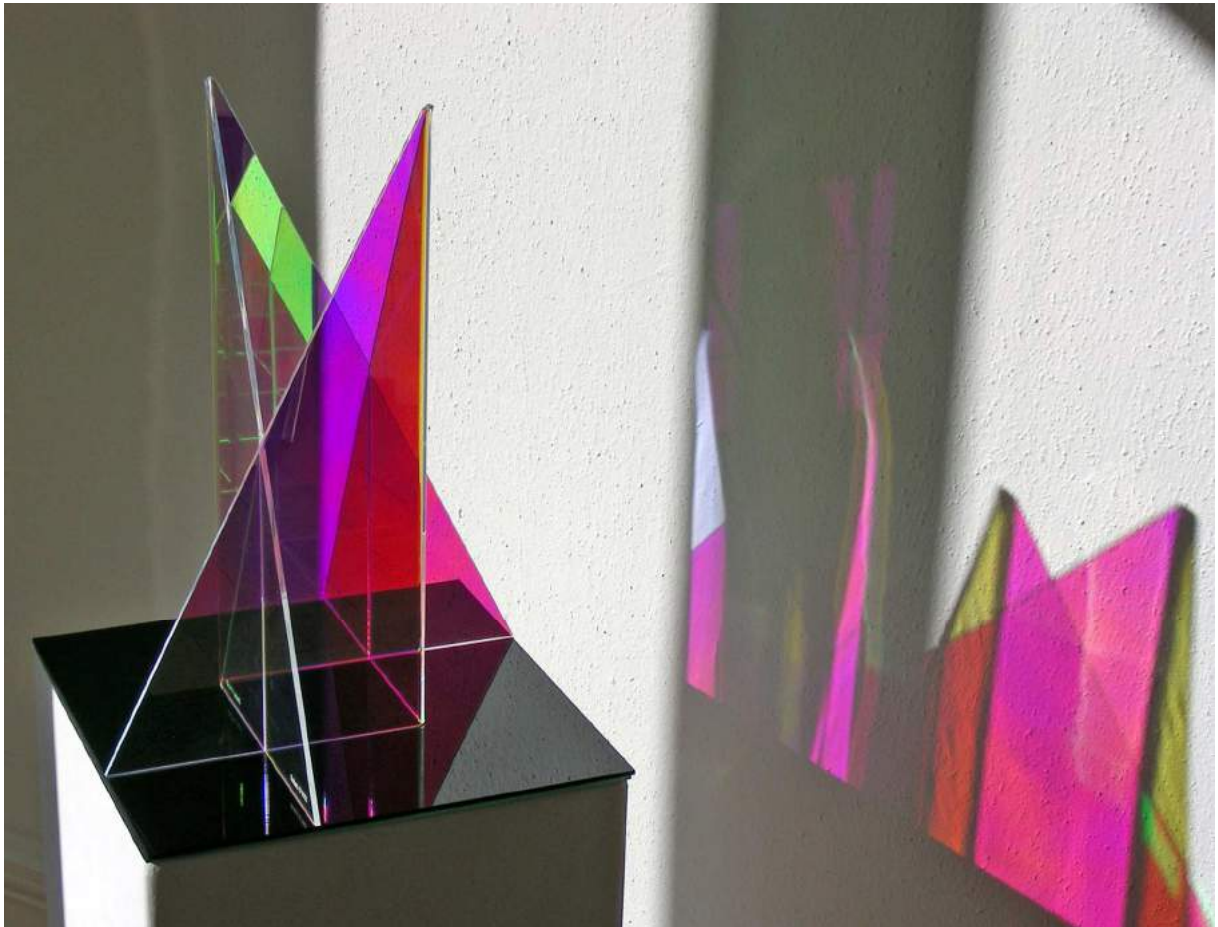

Raumobjekt 161115/1-2

(Acrylglas dichroitisch beschichtet / je ca. 20 x 20 x 40 cm)

Raumobjekt 161115/1-2

(Acrylglas dichroitisch beschichtet / je ca. 20 x 20 x 40 cm)

Raumobjekt 161115/1-2

(Acrylglas dichroitisch beschichtet / je ca. 20 x 20 x 40 cm)