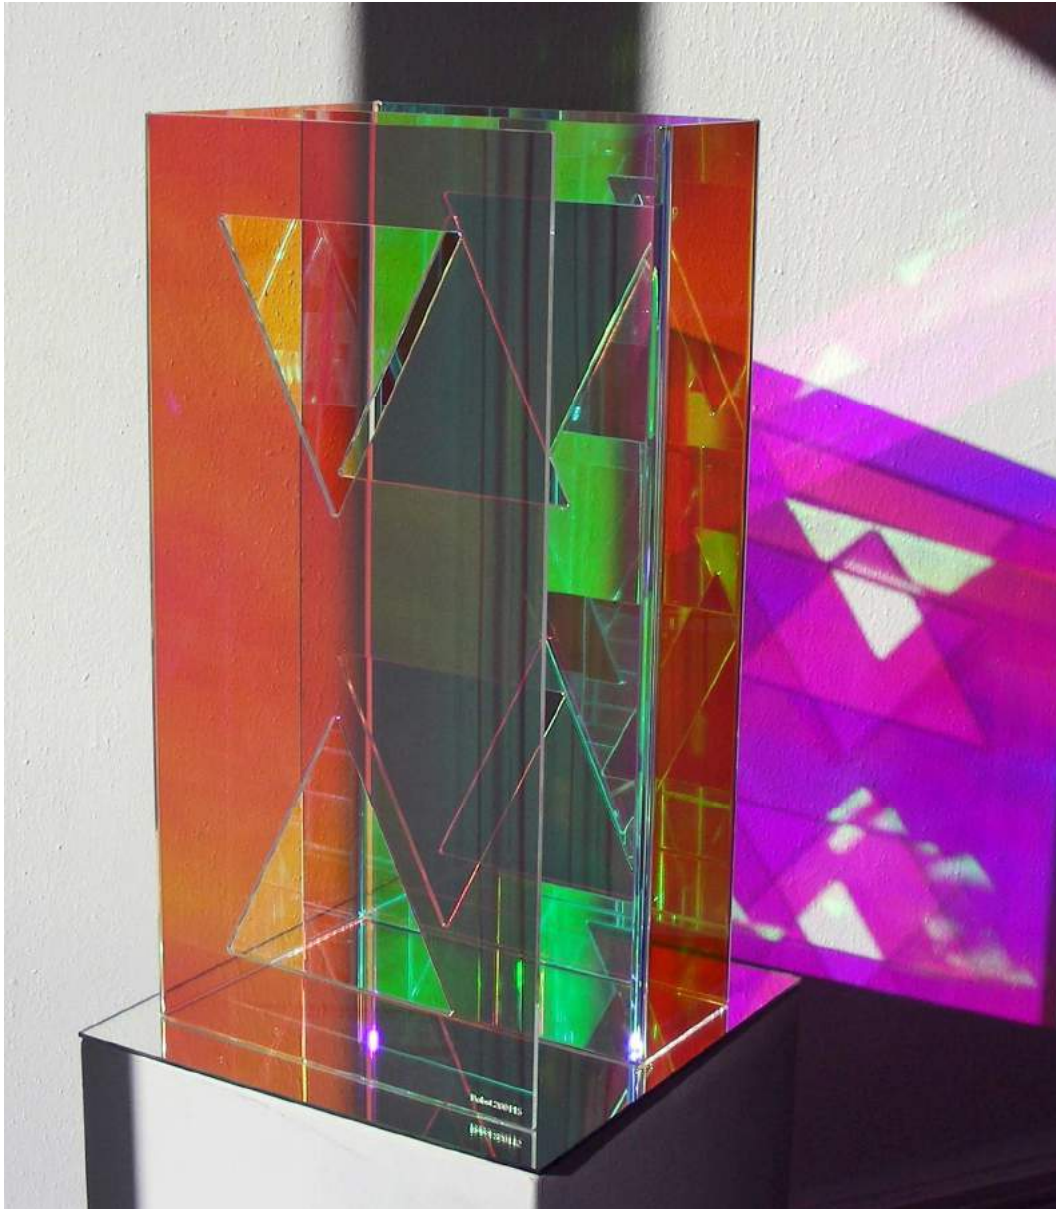

Raumobjekt 260115

(Acrylglas dichroitisch beschichtet / ca. 25 x 20 x 50 cm)