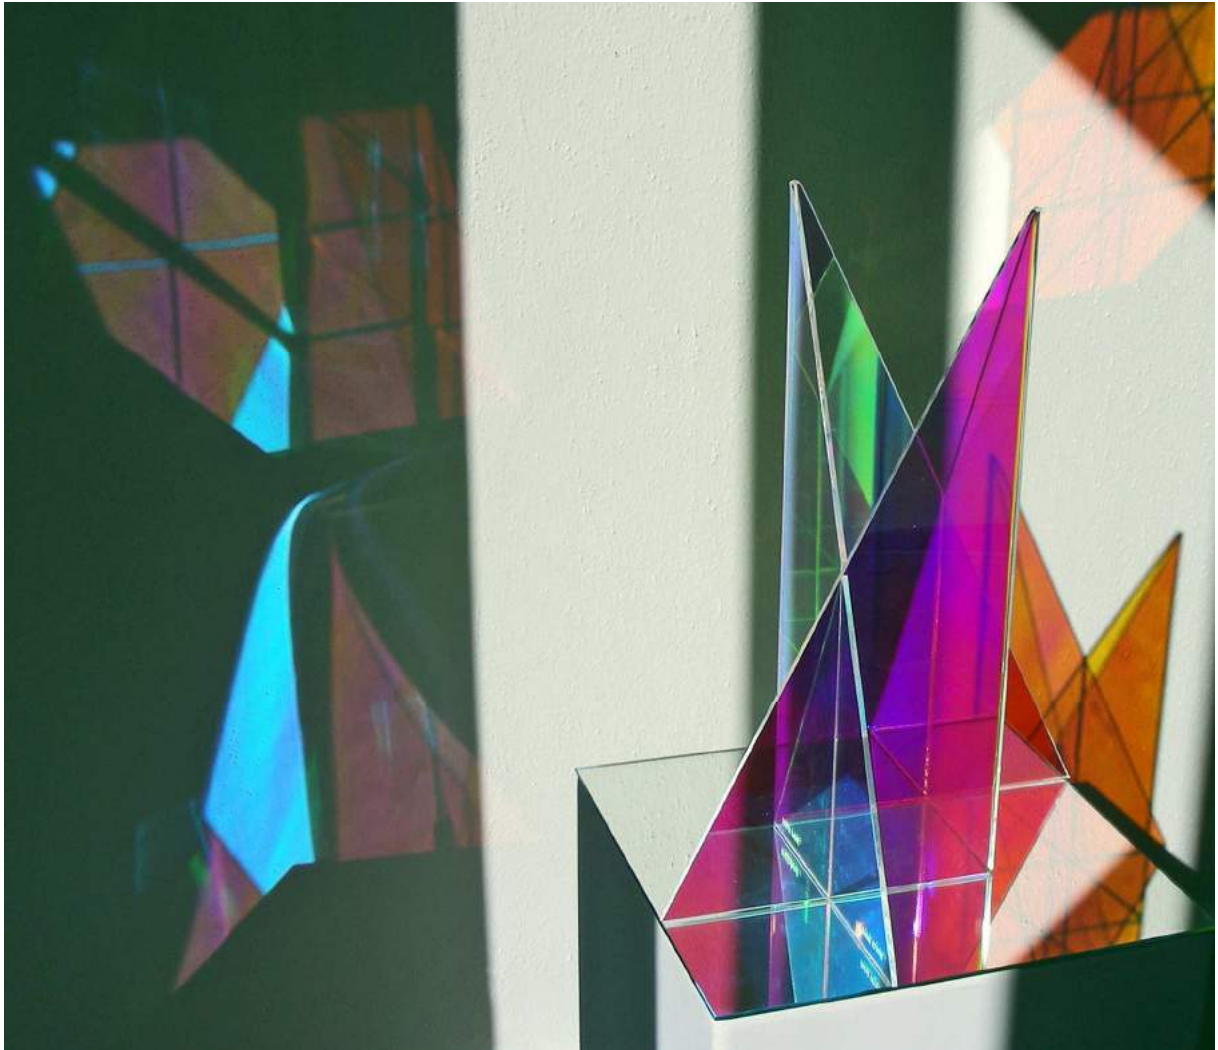

Raumobjekt 171115

(Acrylglas dichroitisch beschichtet /ca. 30 x 30 x 40 cm)