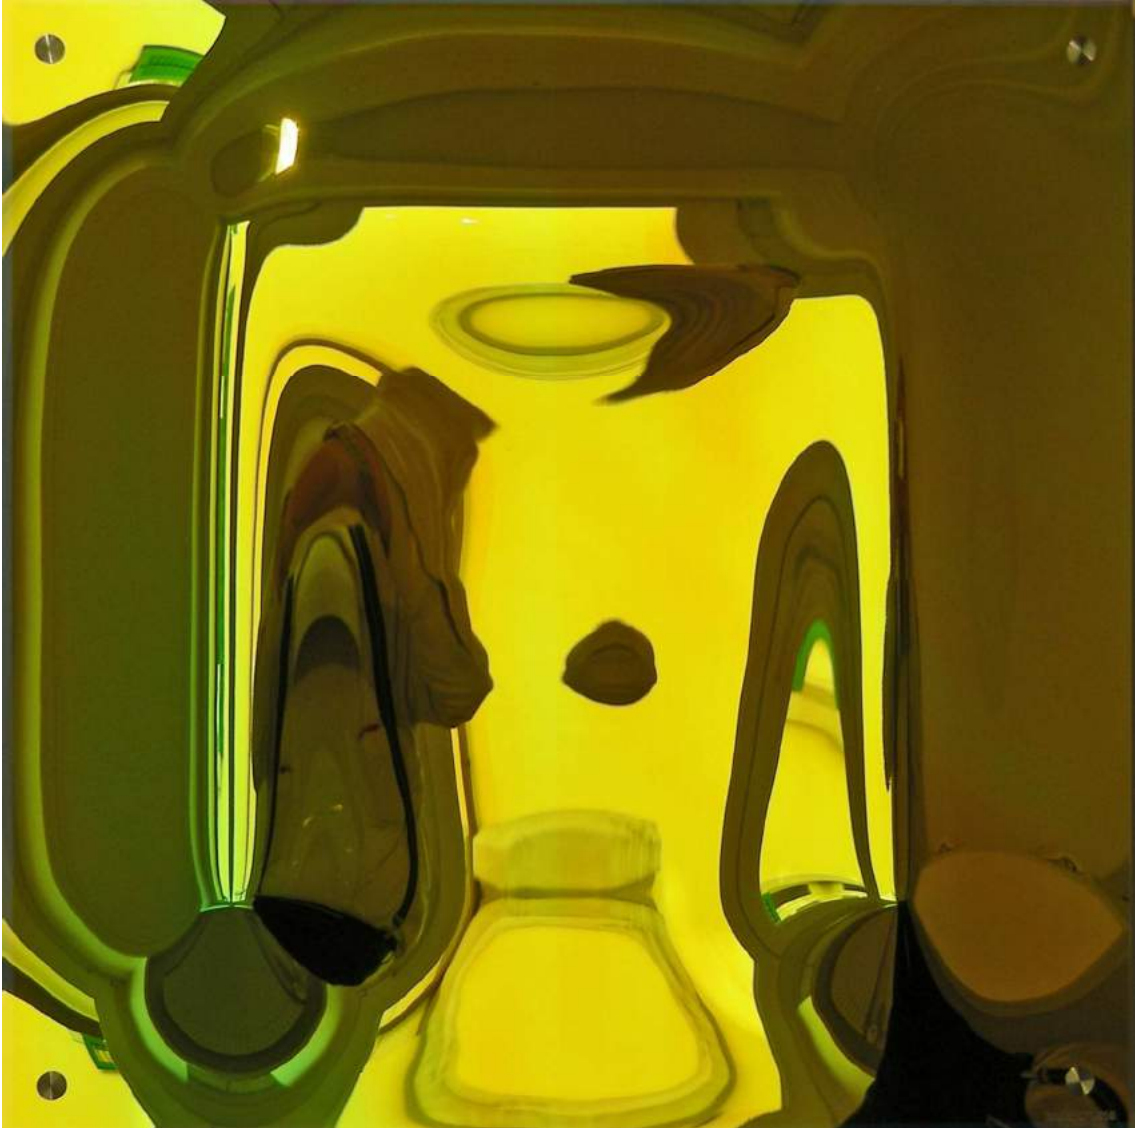

Raum bzw. Wandobjekt 070515

(Acrylglas dichroitisch beschichtet / ca. 50 x 50 x 7 cm)