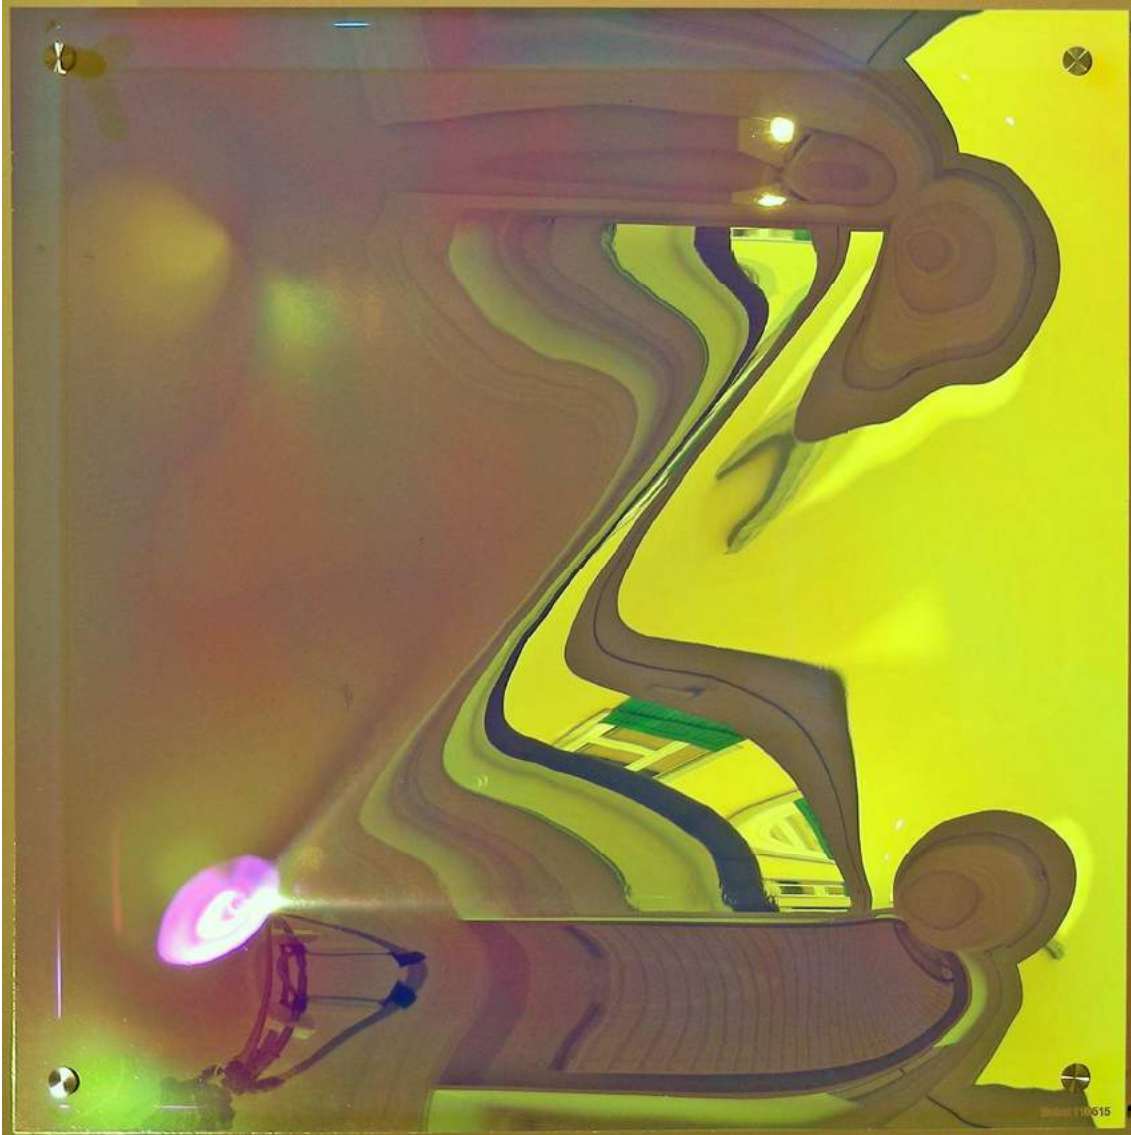

Raum bzw. Wandobjekt 100515

(Acrylglas dichroitisch beschichtet / ca. 50 x 50 x 7 cm)

Raum bzw. Wandobjekt 100515

(Acrylglas dichroitisch beschichtet / ca. 50 x 50 x 7 cm)

Raum bzw. Wandobjekt 110515

(Acrylglas dichroitisch beschichtet / ca. 50 x 50 x 7 cm)