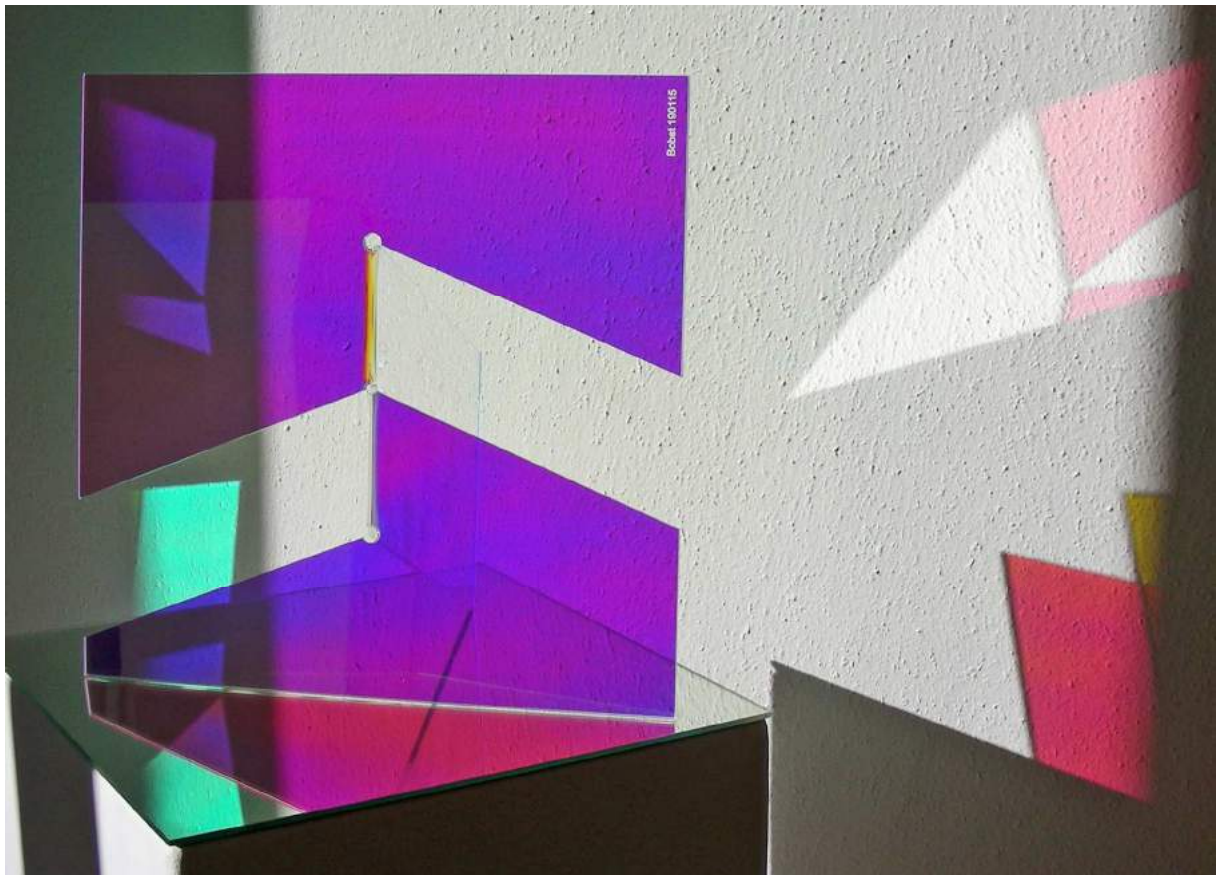

Raumobjekt 190115

(Acrylglas dichroitisch beschichtet / ca. 30 x 21 x 22 cm)