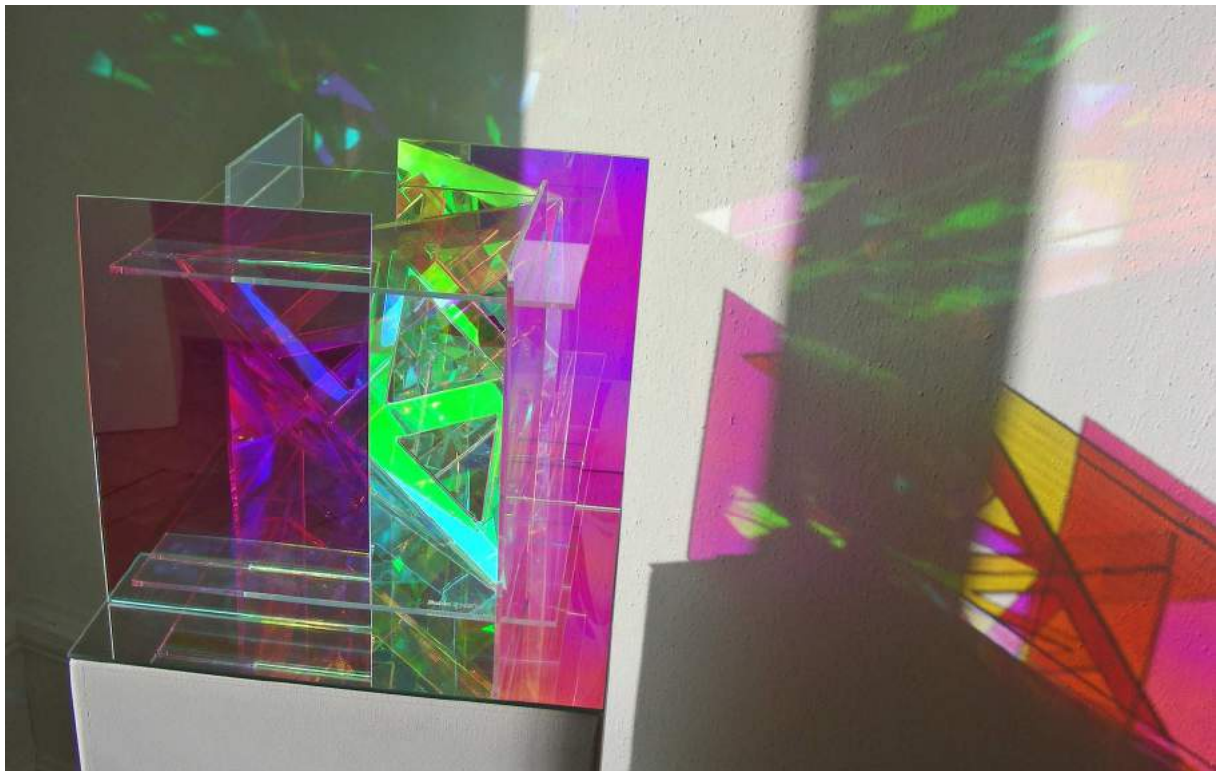

Raumobjekt 210815

(Acrylglas dichroitisch beschichtet / ca. 30 x 30 x 25 cm)