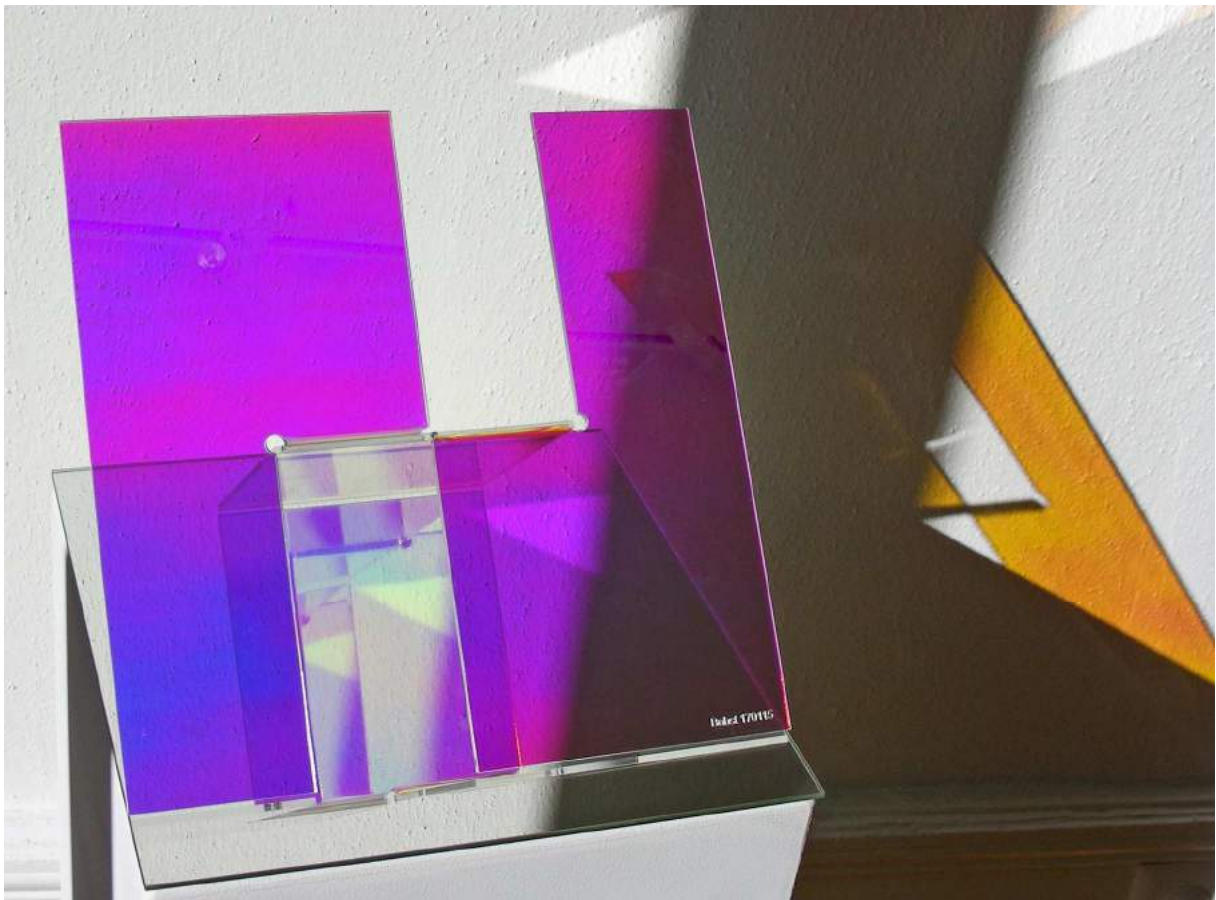

Raumobjekt 160115

(Acrylglas dichroitisch beschichtet / ca. 28 x 28 x 17 cm)

Raumobjekt 160115

(Acrylglas dichroitisch beschichtet / ca. 28 x 28 x 17 cm)

Raumobjekt 160115

(Acrylglas dichroitisch beschichtet / ca. 28 x 28 x 17 cm)