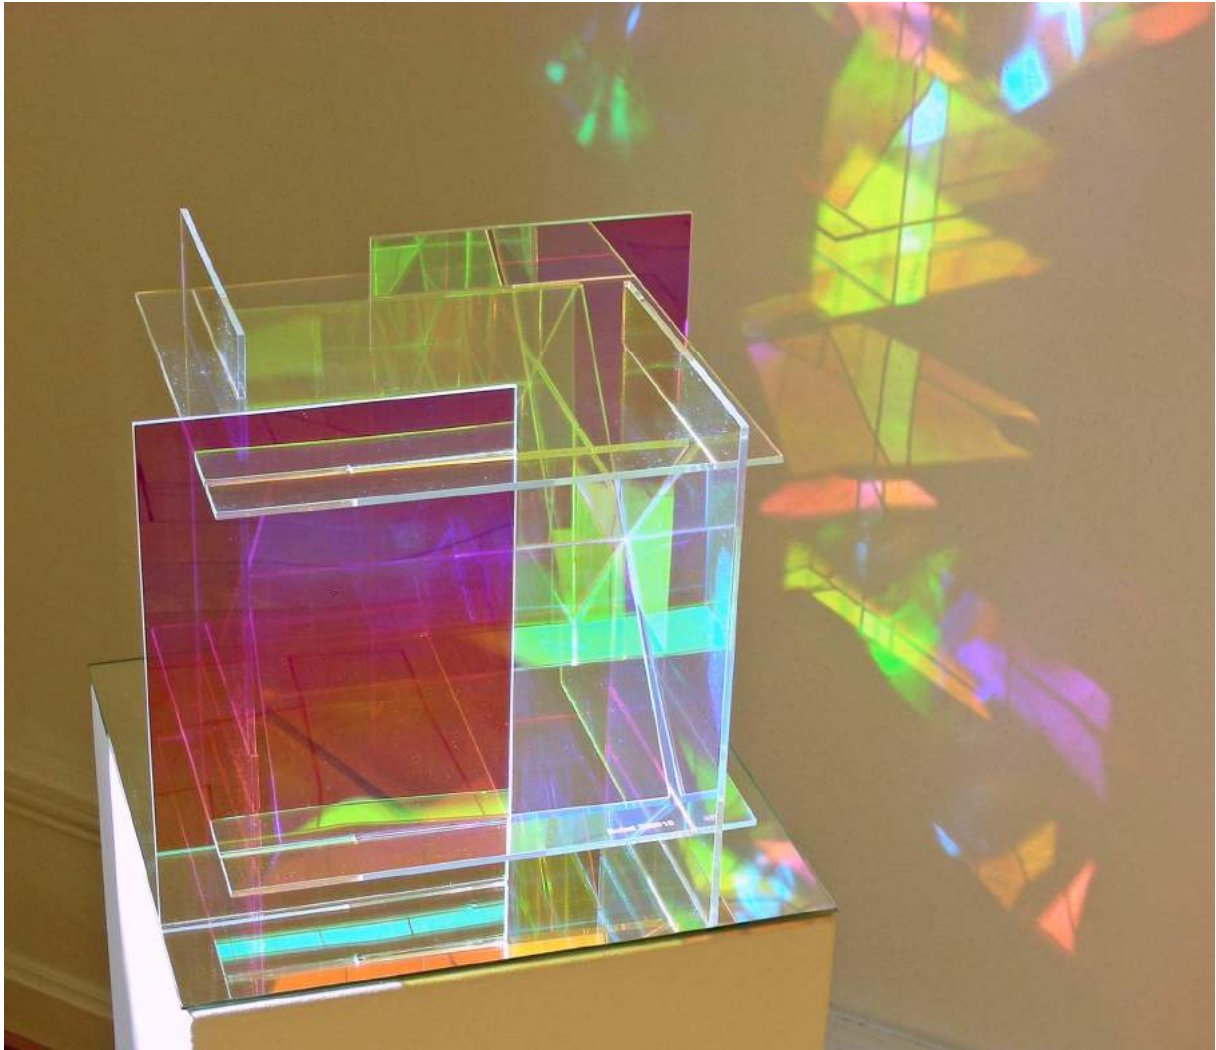

Raumobjekt 220615

(Acrylglas dichroitisch beschichtet / ca. 30 x 30 x 25 cm)

Raumobjekt 220615

(Acrylglas dichroitisch beschichtet / ca. 30 x 30 x 25 cm)

Raumobjekt 230615

(Acrylglas dichroitisch beschichtet / ca. 30 x 30 x 25 cm)

Raumobjekt 230615

(Acrylglas dichroitisch beschichtet / ca. 30 x 30 x 25 cm)

Raumobjekt 230615

(Acrylglas dichroitisch beschichtet / ca. 30 x 30 x 25 cm)

Raumobjekt 230615

(Acrylglas dichroitisch beschichtet / ca. 30 x 30 x 25 cm)