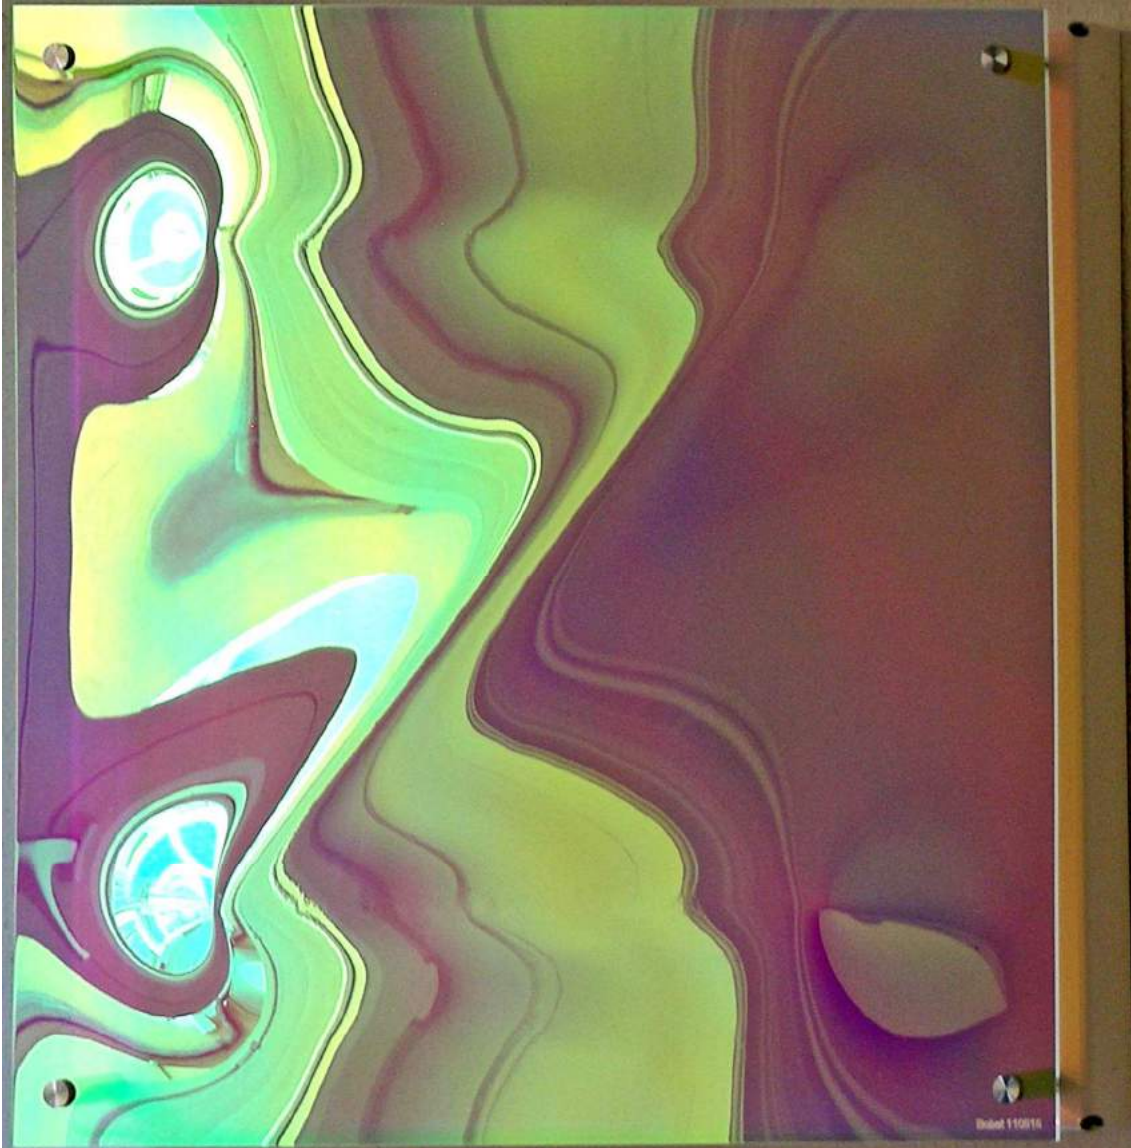

Raum bzw. Wandobjekt 110515

(Acrylglas dichroitisch beschichtet / ca. 50 x 50 x 7 cm)