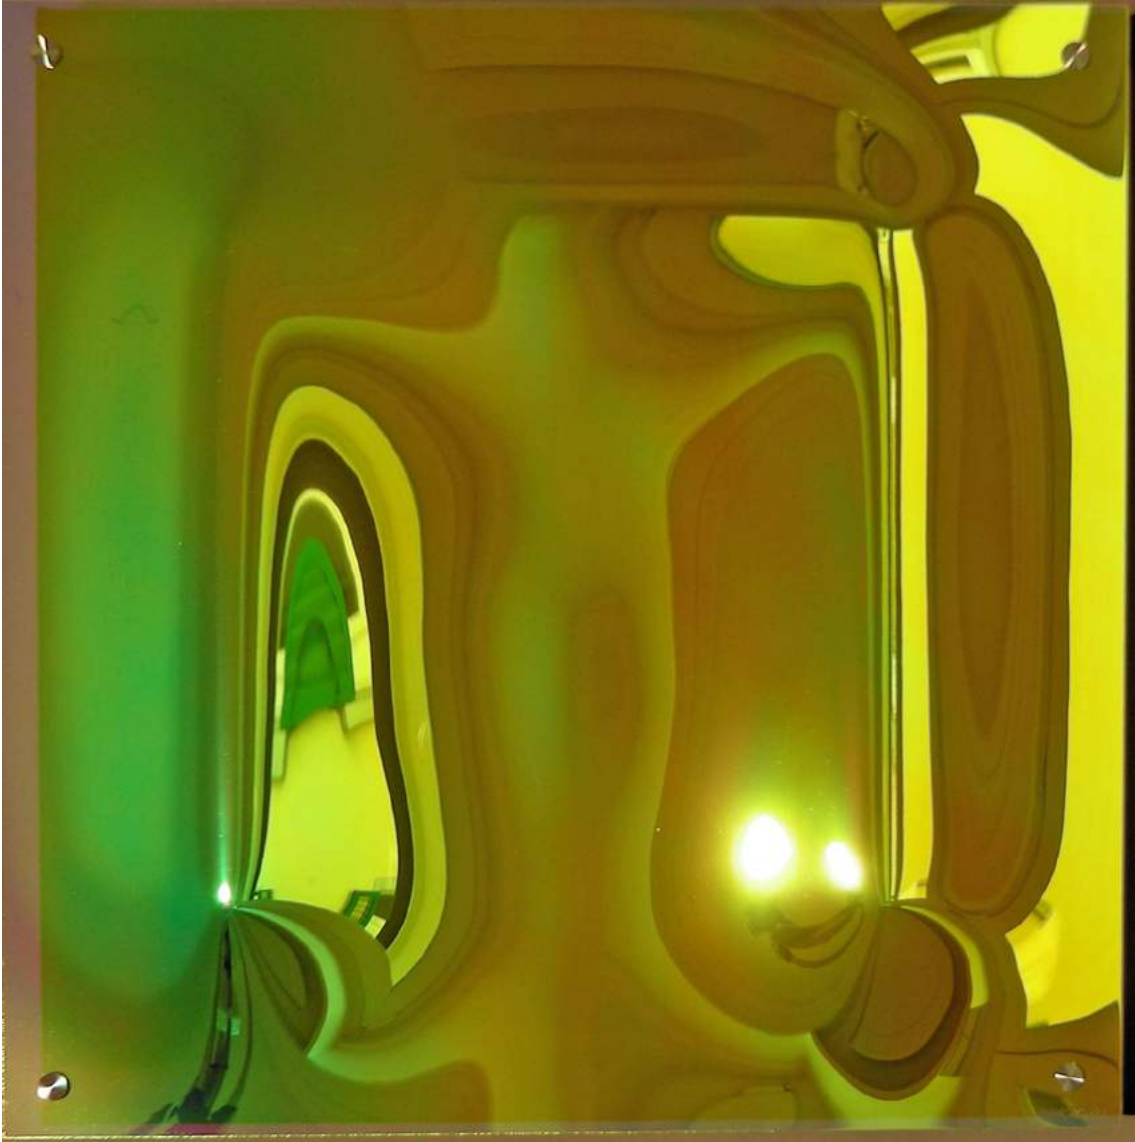

Raum bzw. Wandobjekt 070515

(Acrylglas dichroitisch beschichtet / ca. 50 x 50 x 7 cm)