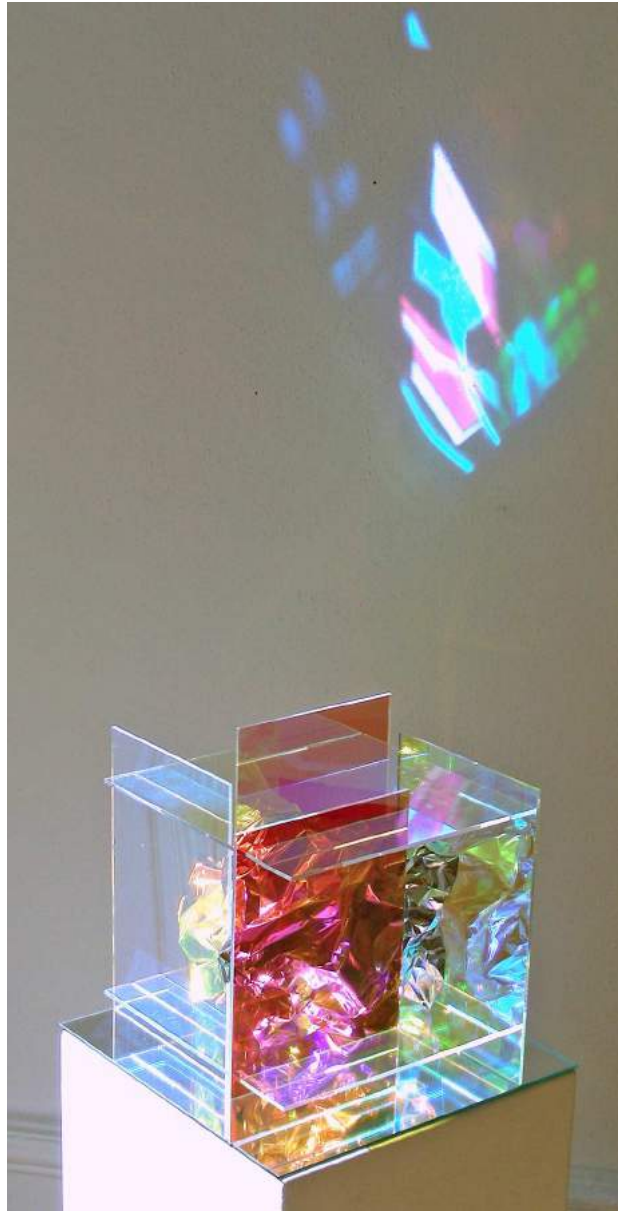

Raumobjekt 180515

(Acrylglas dichroitisch beschichtet, Alufolie / ca. 30 x 30 x 25 cm)

Raumobjekt 180515

(Acrylglas dichroitisch beschichtet, Alufolie / ca. 30 x 30 x 25 cm)

Raumobjekt 180515

(Acrylglas dichroitisch beschichtet, Alufolie / ca. 30 x 30 x 25 cm)