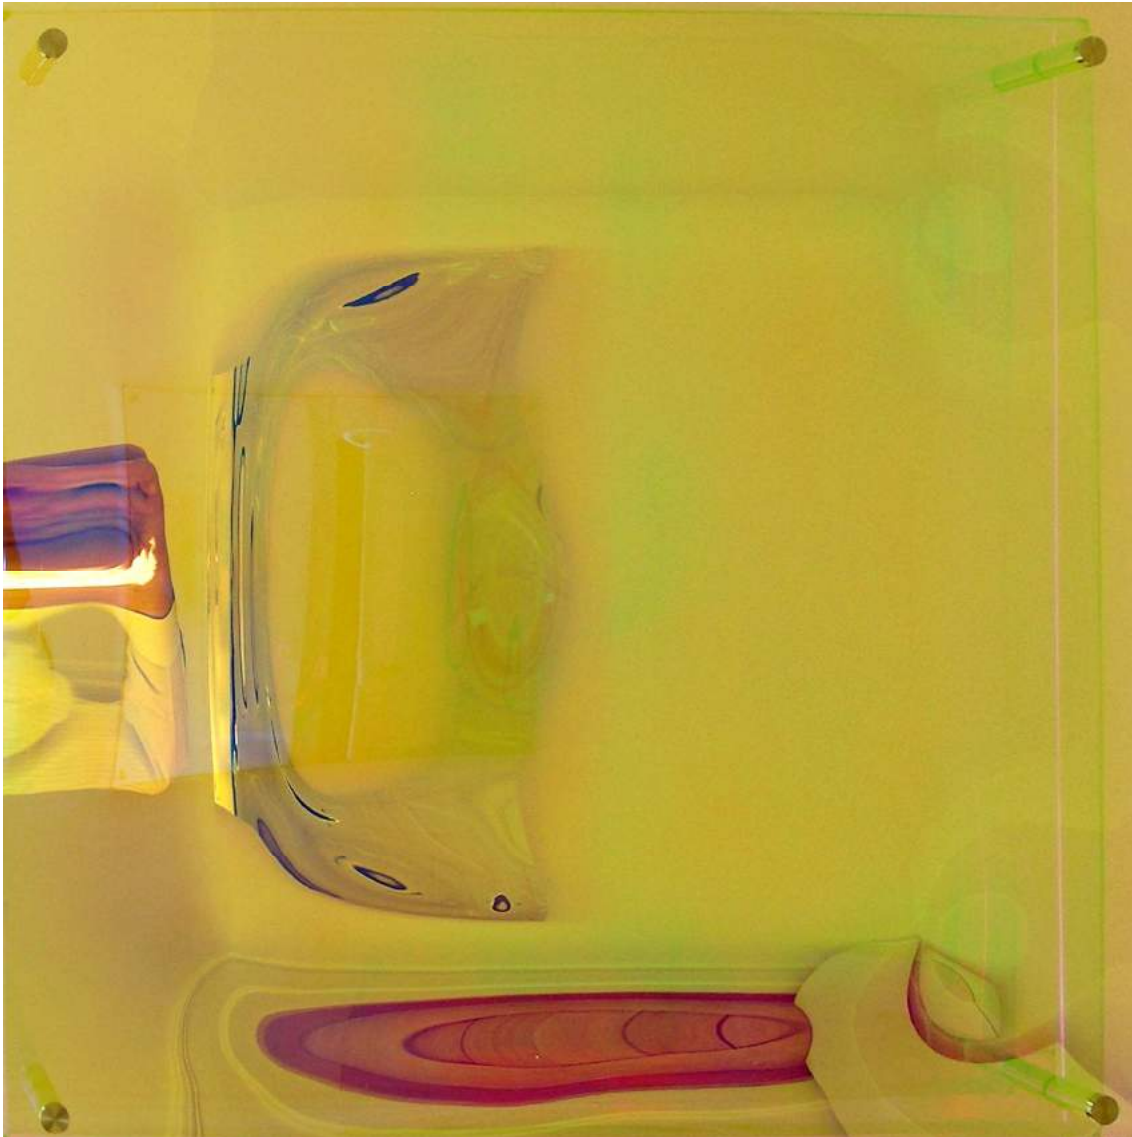

Raum bzw. Wandobjekt 210315

(Acrylglas dichroitisch beschichtet / ca. 50 x 50 x 7 cm)