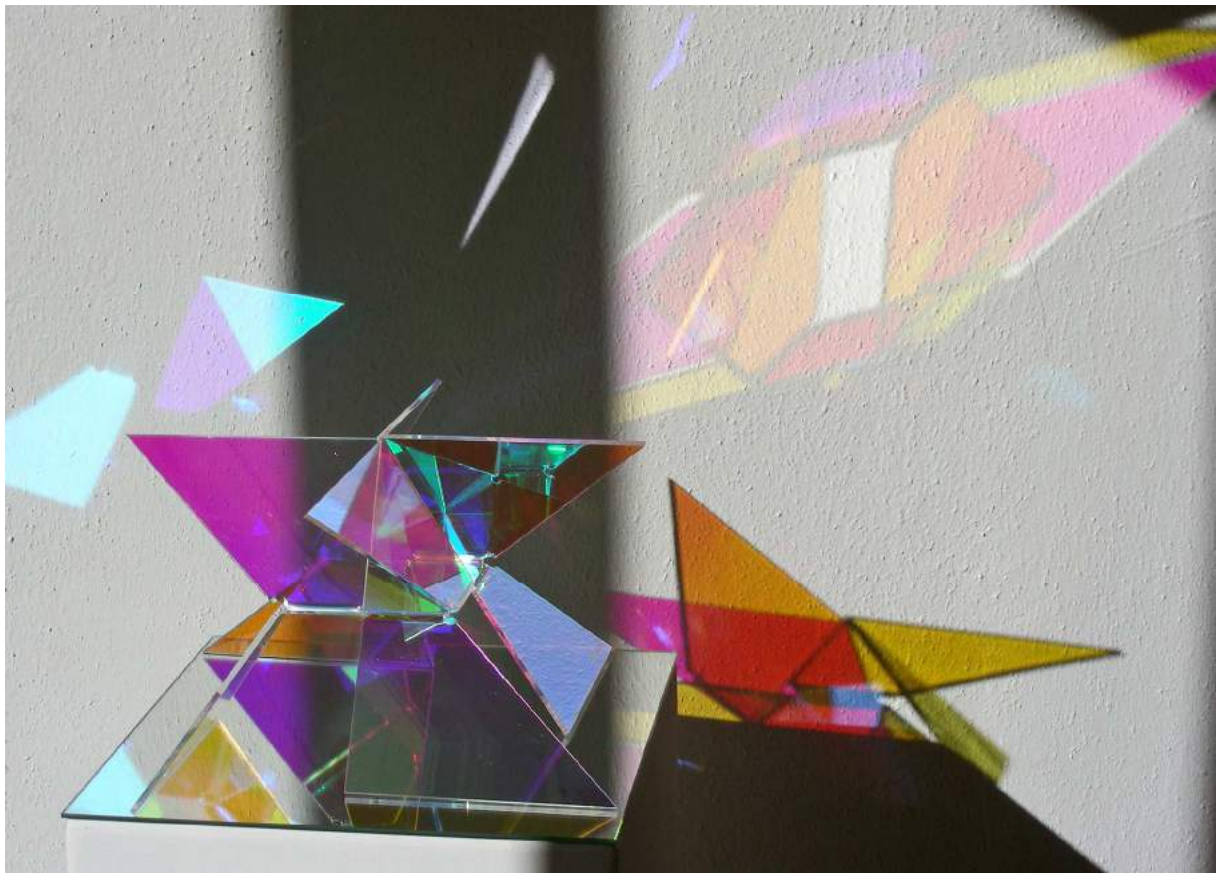

Raumobjekt 160115

(Acrylglas dichroitisch beschichtet / ca. 28 x 28 x 17 cm)