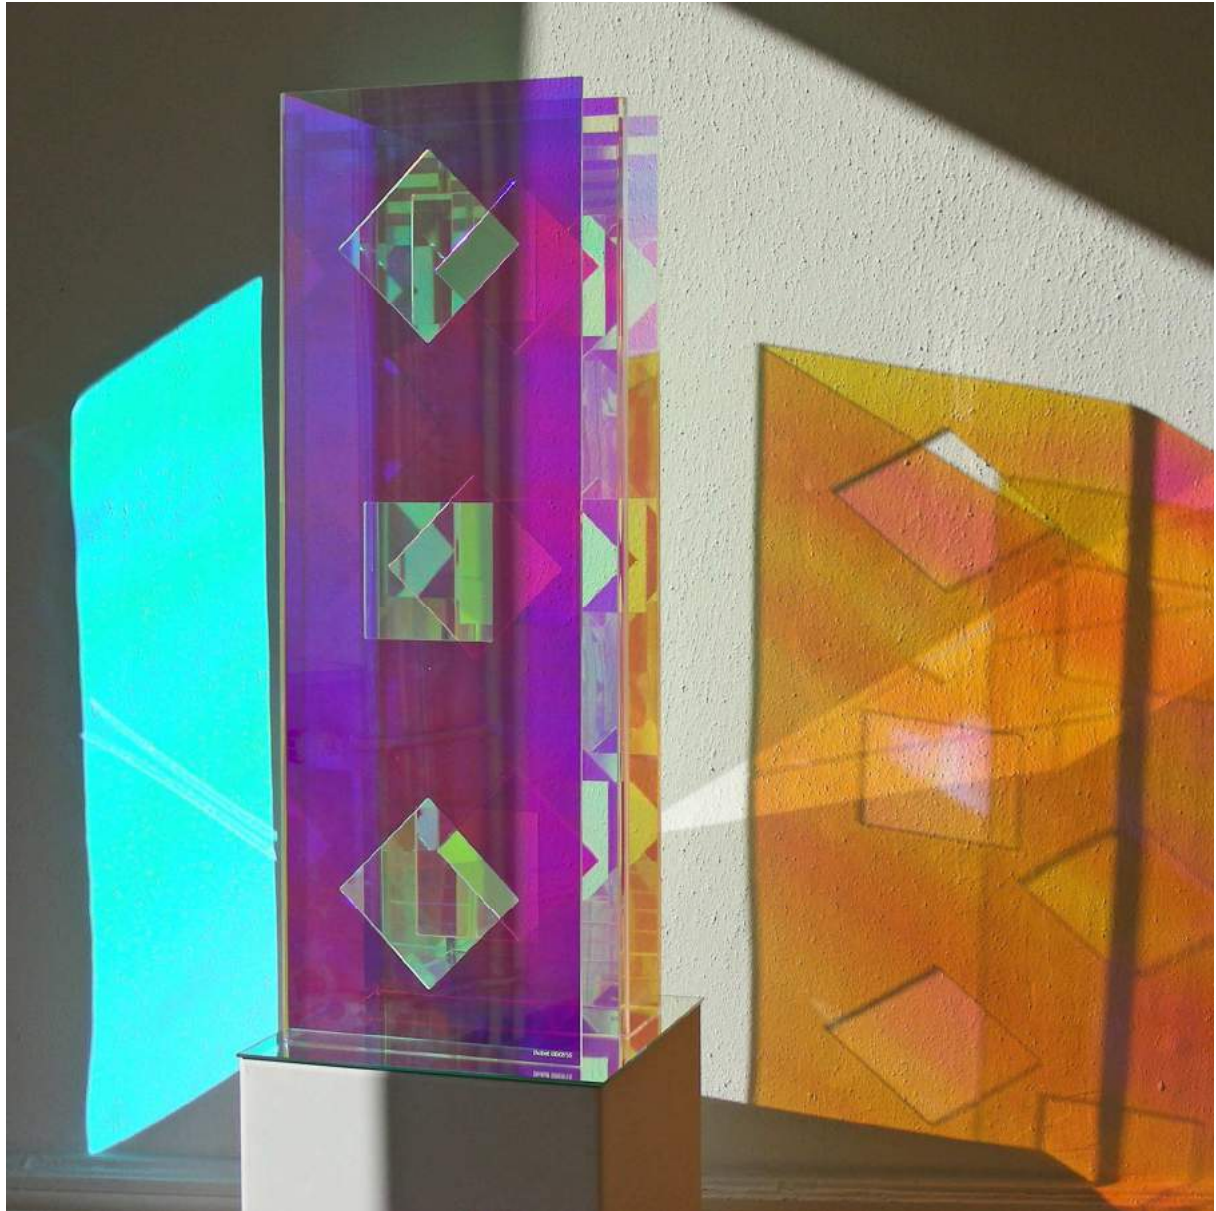

Raumobjekt 050315

(Acrylglas dichroitisch beschichtet / ca. 25 x 20 x 75 cm)