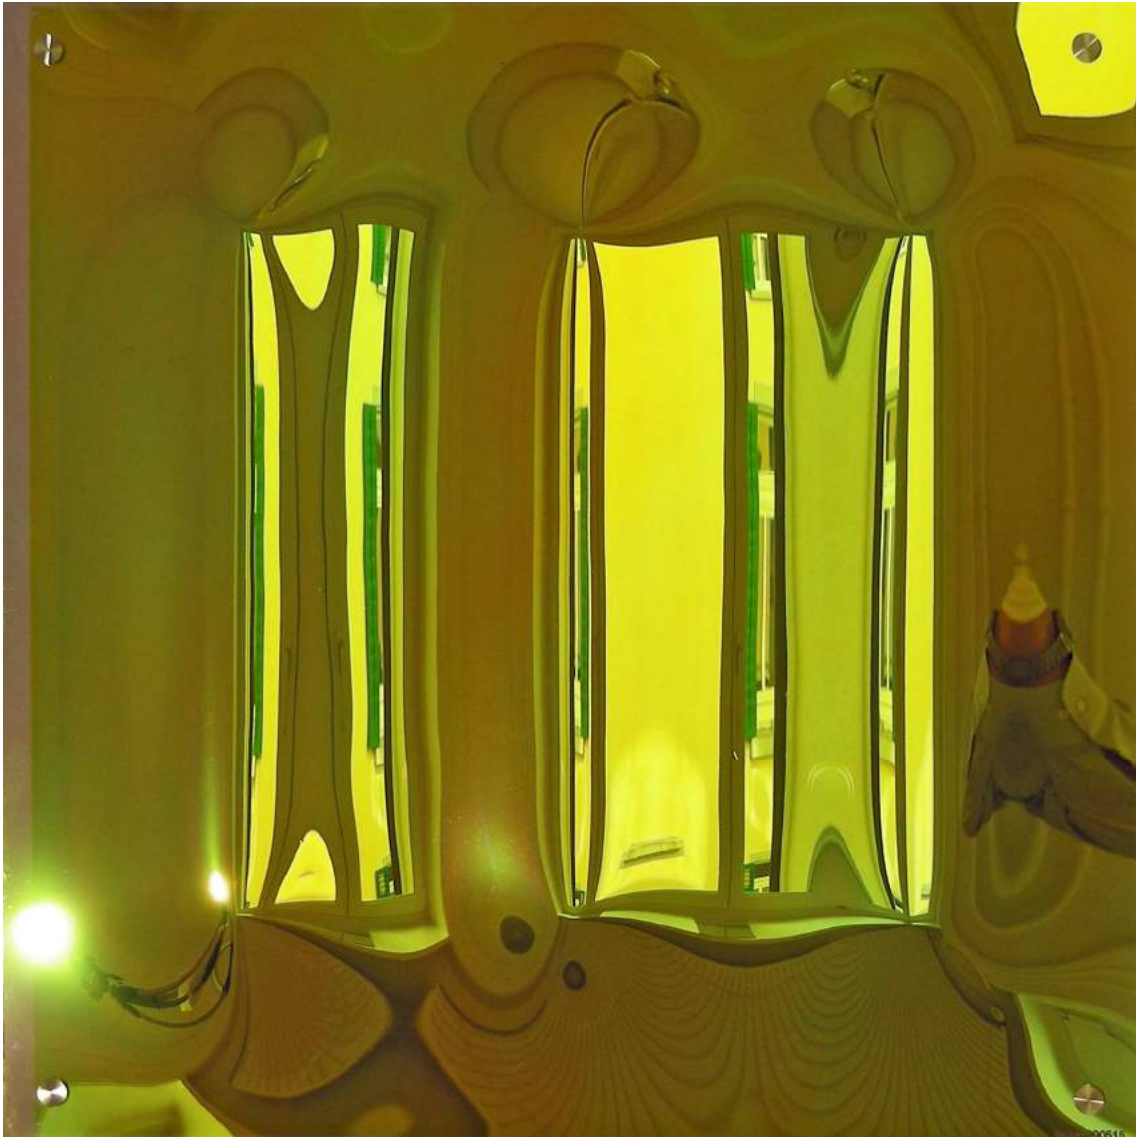

Raum bzw. Wandobjekt 090515

(Acrylglas dichroitisch beschichtet / ca. 50 x 50 x 7 cm)

Raum bzw. Wandobjekt 090515

(Acrylglas dichroitisch beschichtet / ca. 50 x 50 x 7 cm)

Raum bzw. Wandobjekt 090515

(Acrylglas dichroitisch beschichtet / ca. 50 x 50 x 7 cm)