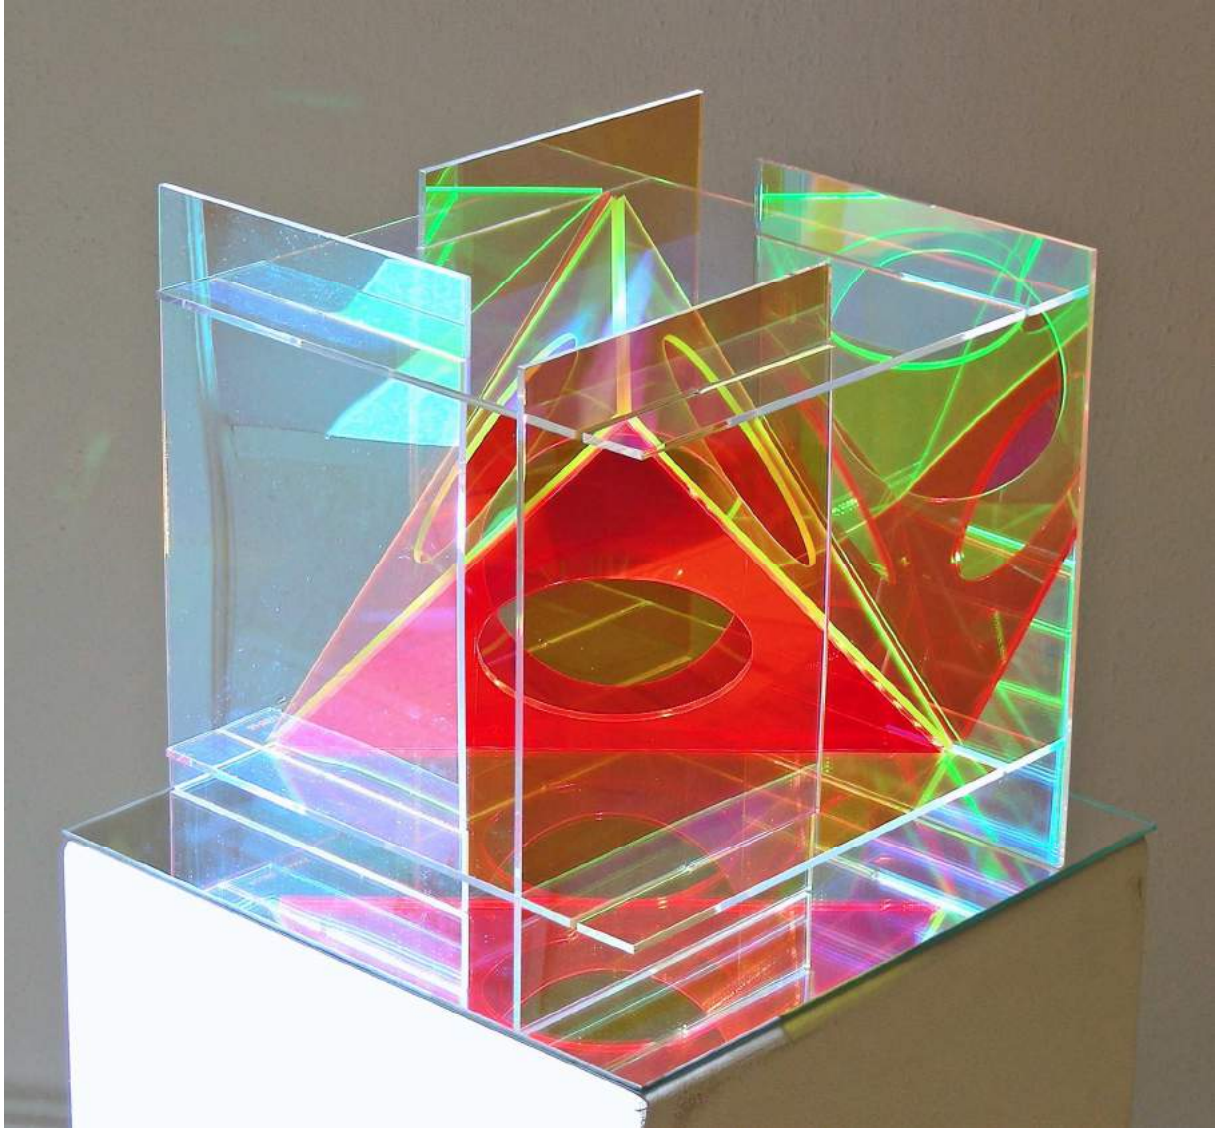

Raumobjekt 160515

(Acrylglas dichroitisch beschichtet / ca. 30 x 30 x 25 cm)

Raumobjekt 160515

(Acrylglas dichroitisch beschichtet / ca. 30 x 30 x 25 cm)

Raumobjekt 170515

(Acrylglas dichroitisch beschichtet / ca. 30 x 30 x 25 cm)

Raumobjekt 170515

(Acrylglas dichroitisch beschichtet / ca. 30 x 30 x 25 cm)

Raumobjekt 170515

(Acrylglas dichroitisch beschichtet / ca. 30 x 30 x 25 cm)

Raumobjekt 170515

(Acrylglas dichroitisch beschichtet / ca. 30 x 30 x 25 cm)