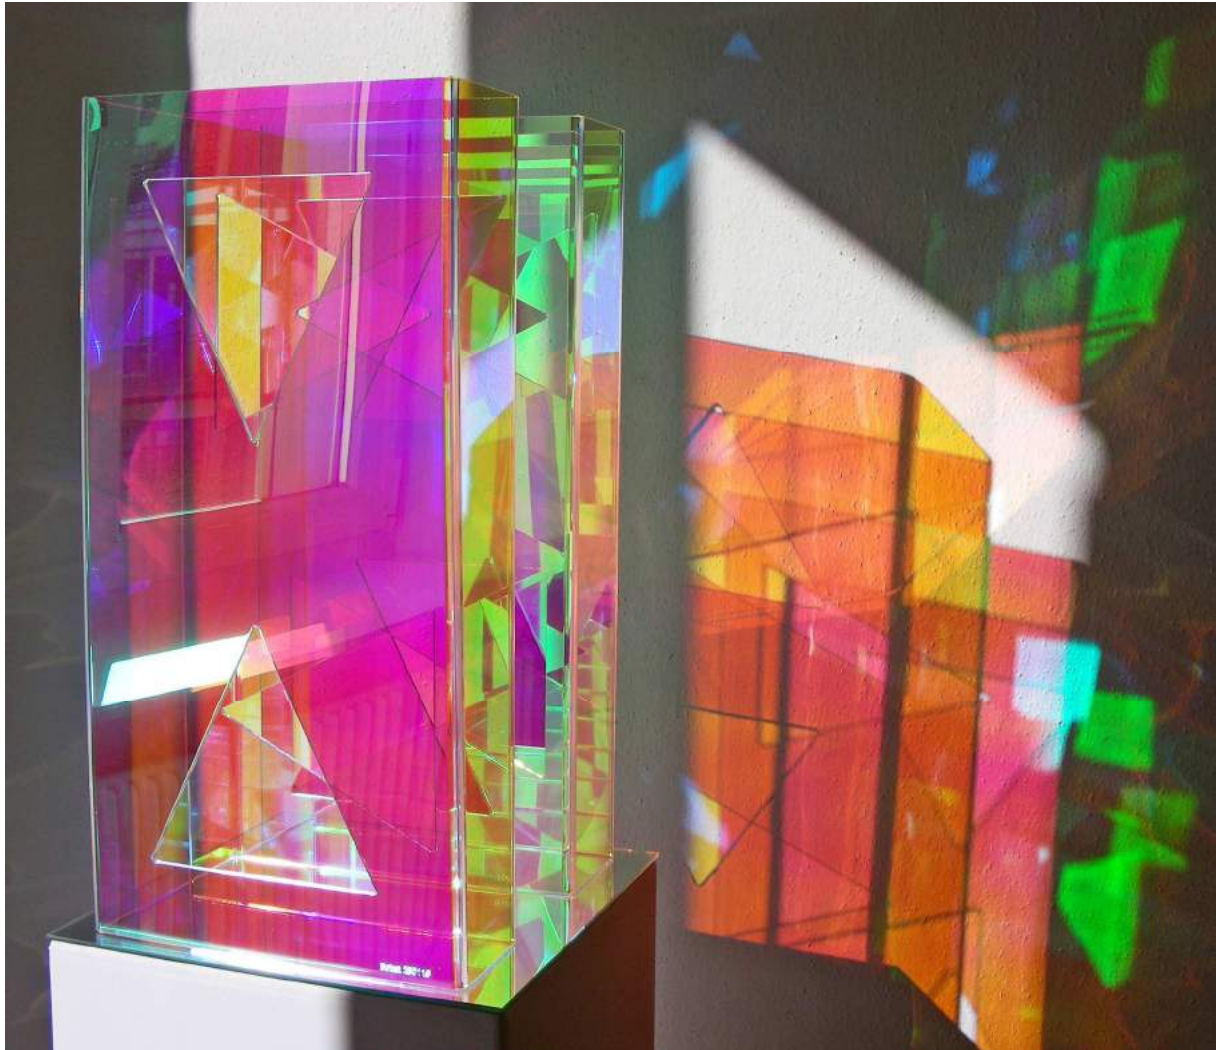

Raumobjekt 280115

(Acrylglas dichroitisch beschichtet / ca. 25 x 20 x 100 cm)

Raumobjekt 290115

(Acrylglas dichroitisch beschichtet / ca. 25 x 27 x 50 cm)

Raumobjekt 290115

(Acrylglas dichroitisch beschichtet / ca. 25 x 27 x 50 cm)