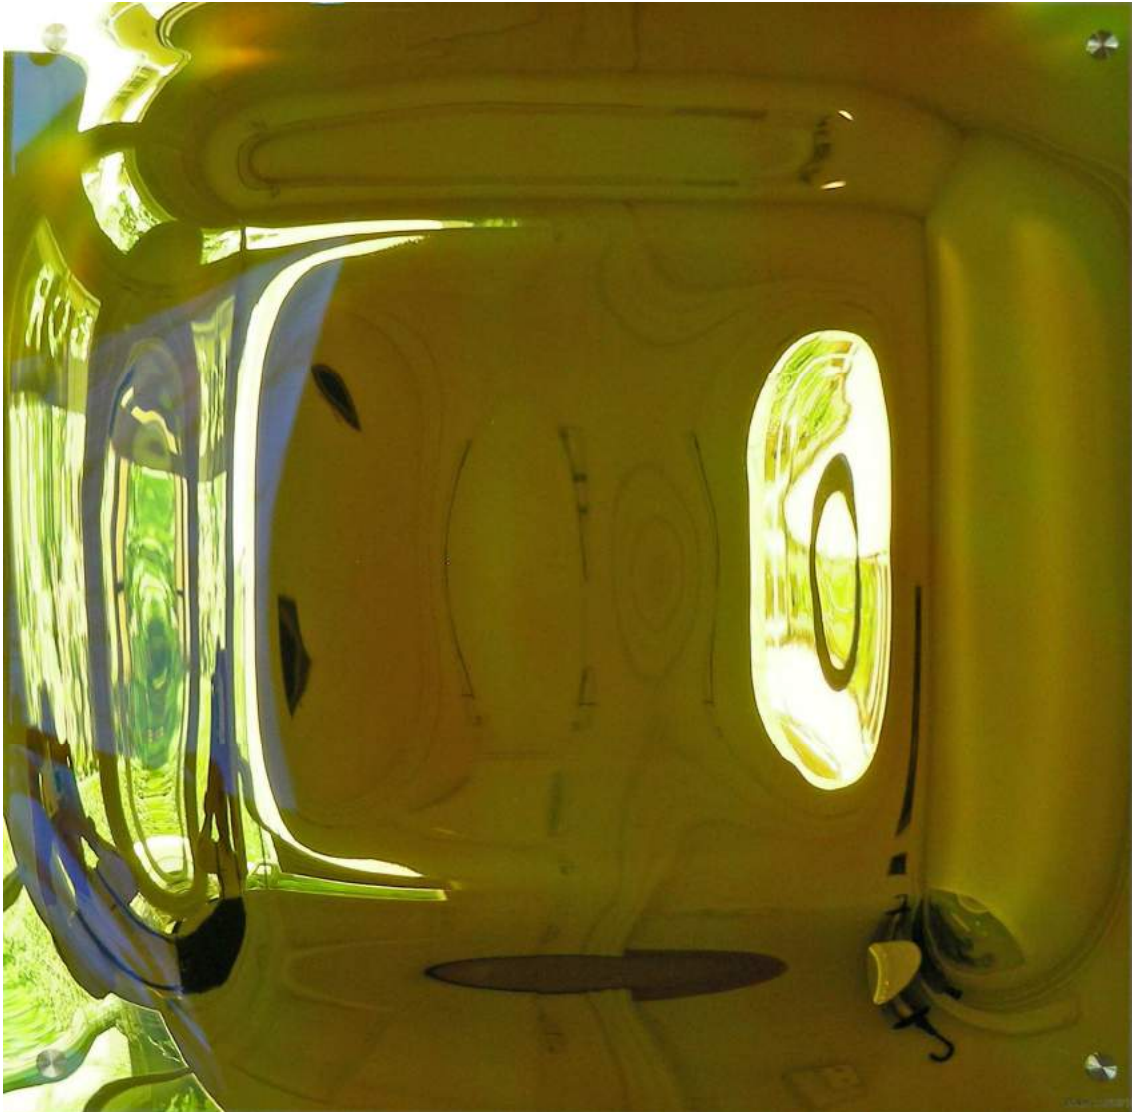

Raum bzw. Wandobjekt 220315

(Acrylglas dichroitisch beschichtet / ca. 50 x 50 x 7 cm)