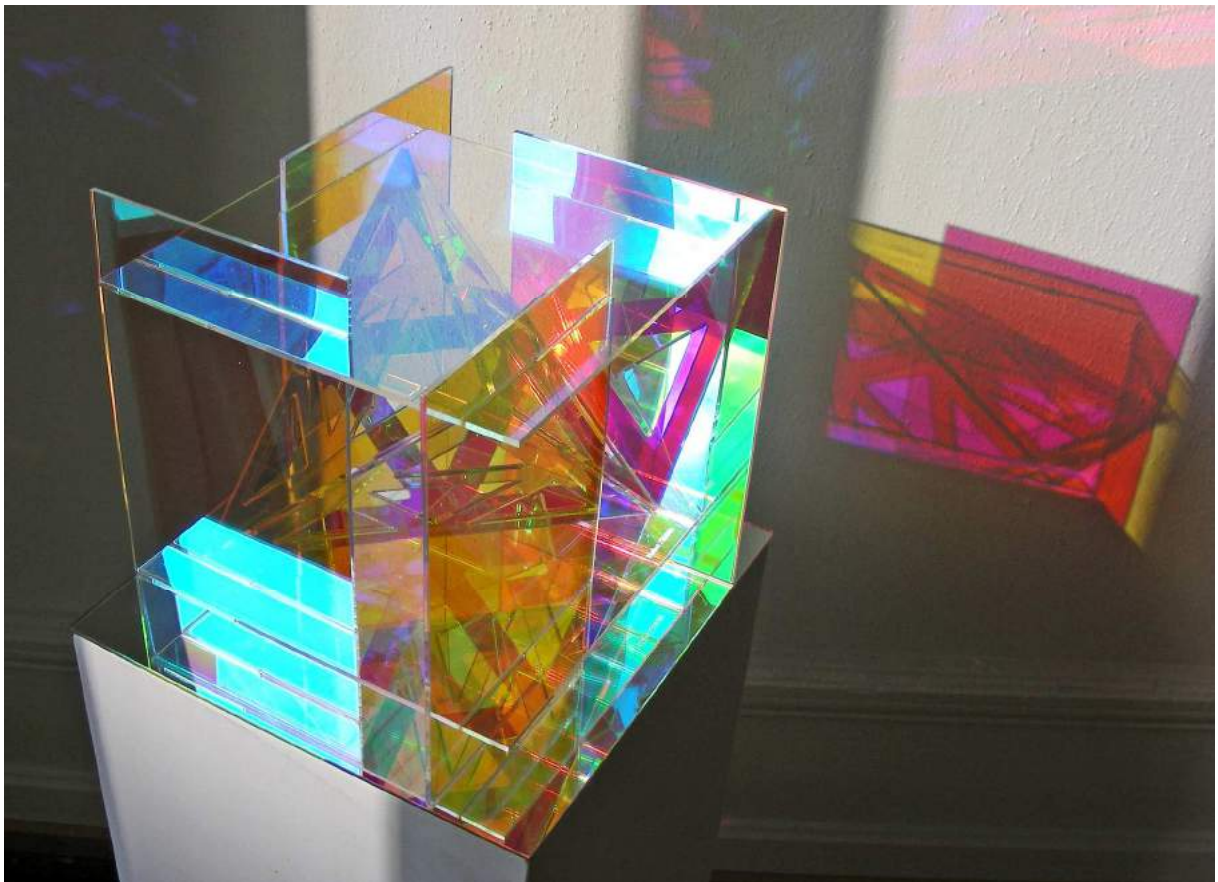

Raumobjekt 200815

(Acrylglas dichroitisch beschichtet / ca. 30 x 30 x 25 cm)

Raumobjekt 200815

(Acrylglas dichroitisch beschichtet / ca. 30 x 30 x 25 cm)

Raumobjekt 210815

(Acrylglas dichroitisch beschichtet / ca. 30 x 30 x 25 cm)