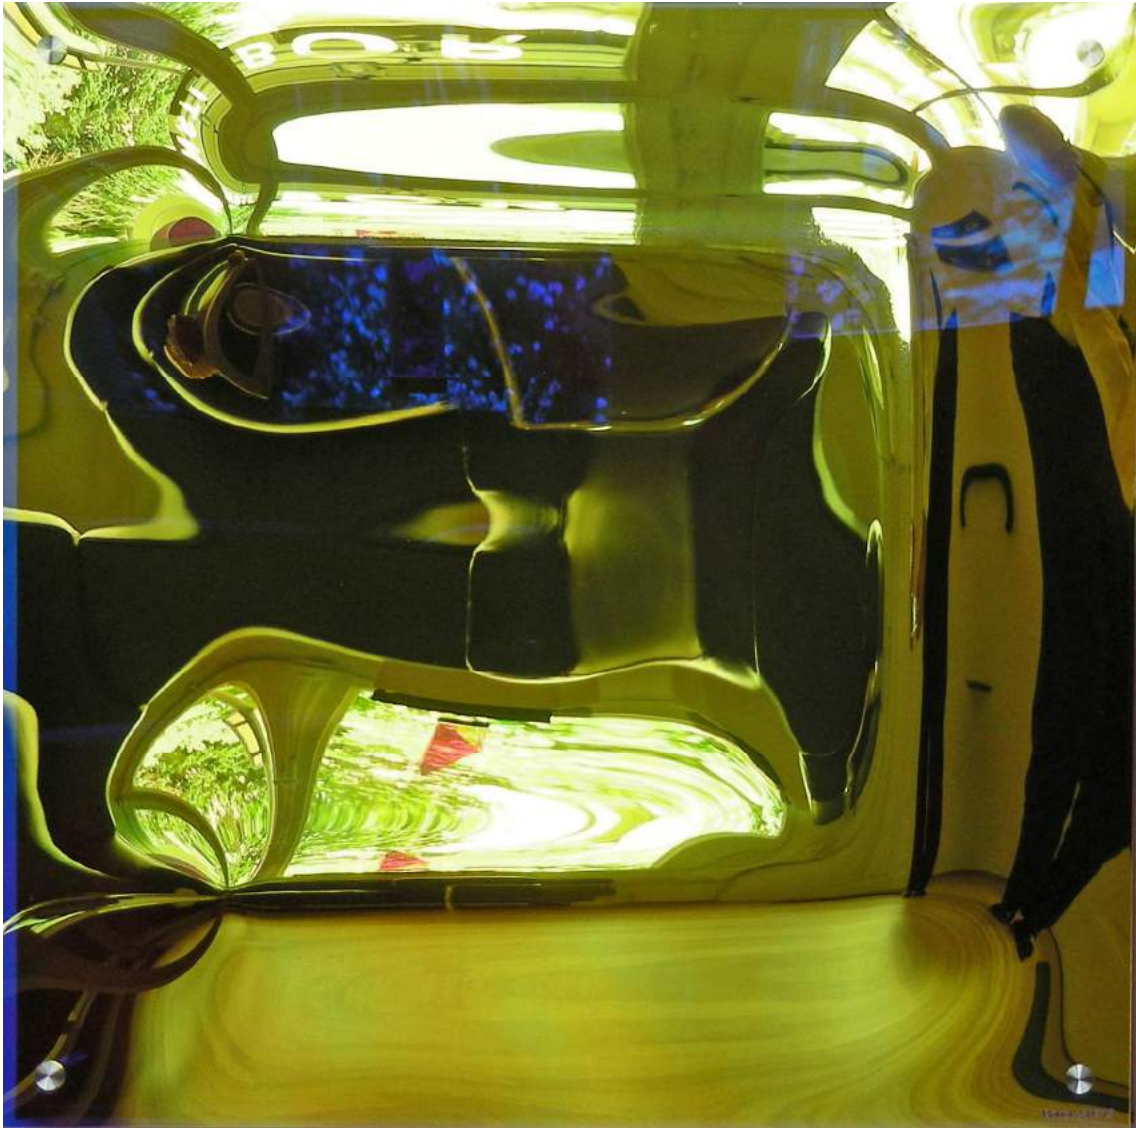

Raum bzw. Wandobjekt 230315

(Acrylglas dichroitisch beschichtet / ca. 50 x 50 x 7 cm)

Raum bzw. Wandobjekt 230315

(Acrylglas dichroitisch beschichtet / ca. 50 x 50 x 7 cm)

Raum bzw. Wandobjekt 230315

(Acrylglas dichroitisch beschichtet / ca. 50 x 50 x 7 cm)