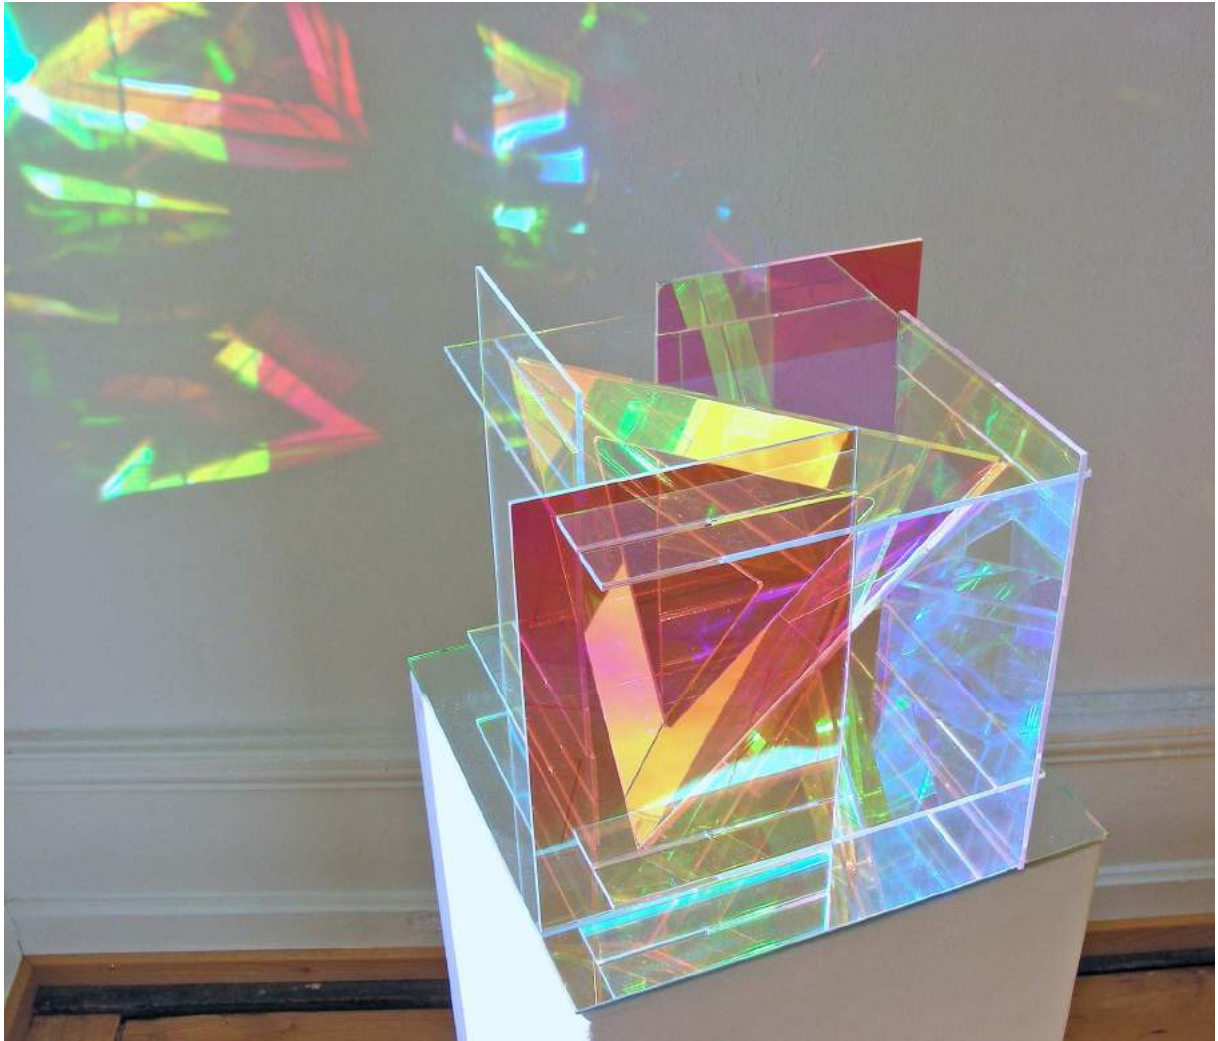

Raum bzw. Wandobjekt 110515

(Acrylglas dichroitisch beschichtet / ca. 50 x 50 x 7 cm)

Raum bzw. Wandobjekt 110515

(Acrylglas dichroitisch beschichtet / ca. 50 x 50 x 7 cm)

Raum bzw. Wandobjekt 110515

(Acrylglas dichroitisch beschichtet / ca. 50 x 50 x 7 cm)

Raumobjekt 150515

(Acrylglas dichroitisch beschichtet / ca. 30 x 30 x 25 cm)

Raumobjekt 150515

(Acrylglas dichroitisch beschichtet / ca. 30 x 30 x 25 cm)

Raumobjekt 150515

(Acrylglas dichroitisch beschichtet / ca. 30 x 30 x 25 cm)