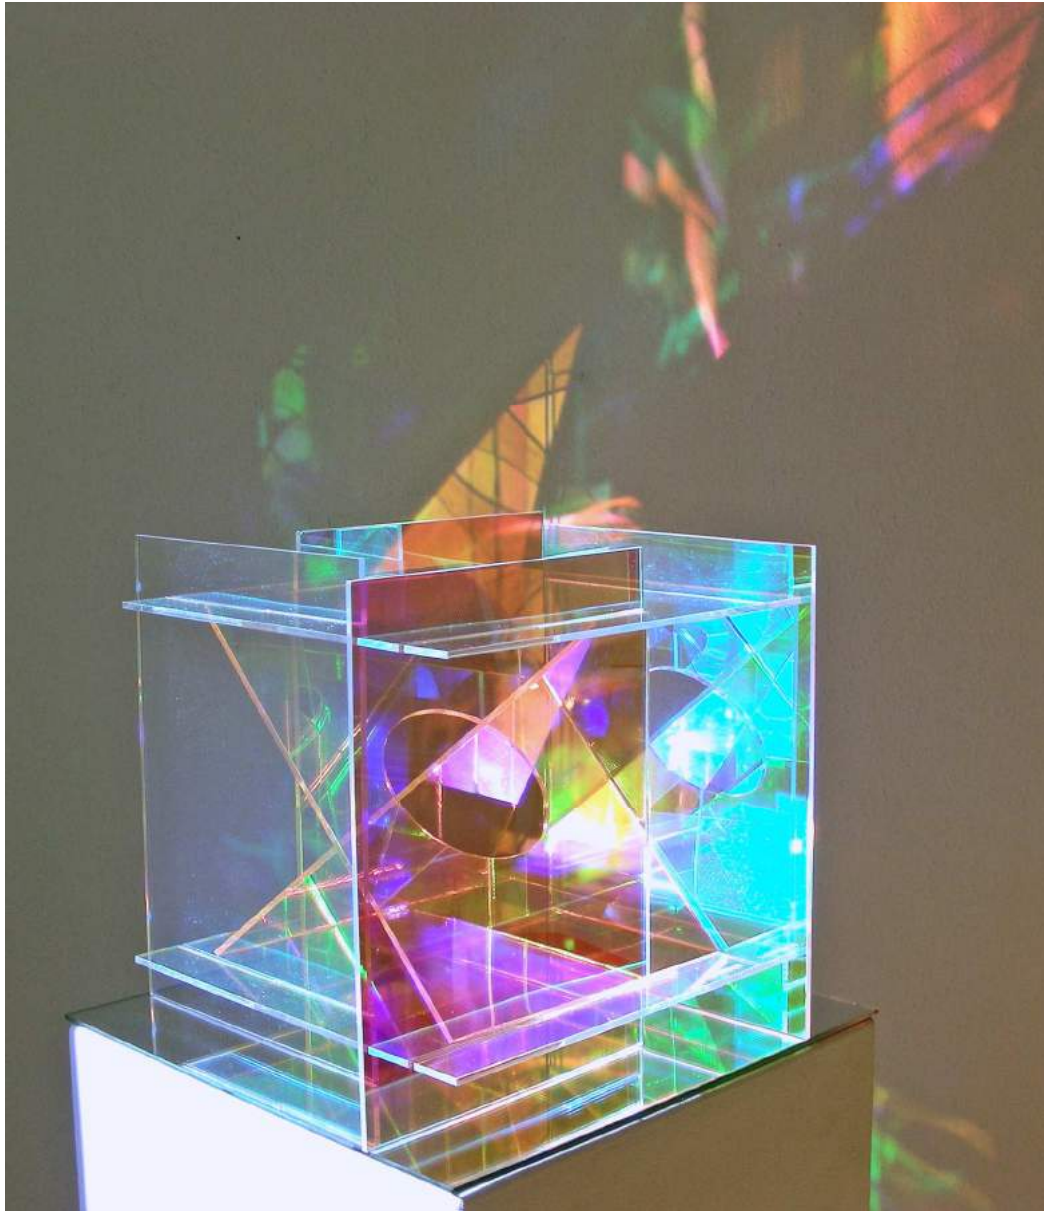

Raumobjekt 180515

(Acrylglas dichroitisch beschichtet, Alufolie / ca. 30 x 30 x 25 cm)

Raumobjekt 220615

(Acrylglas dichroitisch beschichtet / ca. 30 x 30 x 25 cm)

Raumobjekt 220615

(Acrylglas dichroitisch beschichtet / ca. 30 x 30 x 25 cm)

Raumobjekt 220615

(Acrylglas dichroitisch beschichtet / ca. 30 x 30 x 25 cm)

Raumobjekt 220615

(Acrylglas dichroitisch beschichtet / ca. 30 x 30 x 25 cm)

Raumobjekt 230615

(Acrylglas dichroitisch beschichtet / ca. 30 x 30 x 25 cm)