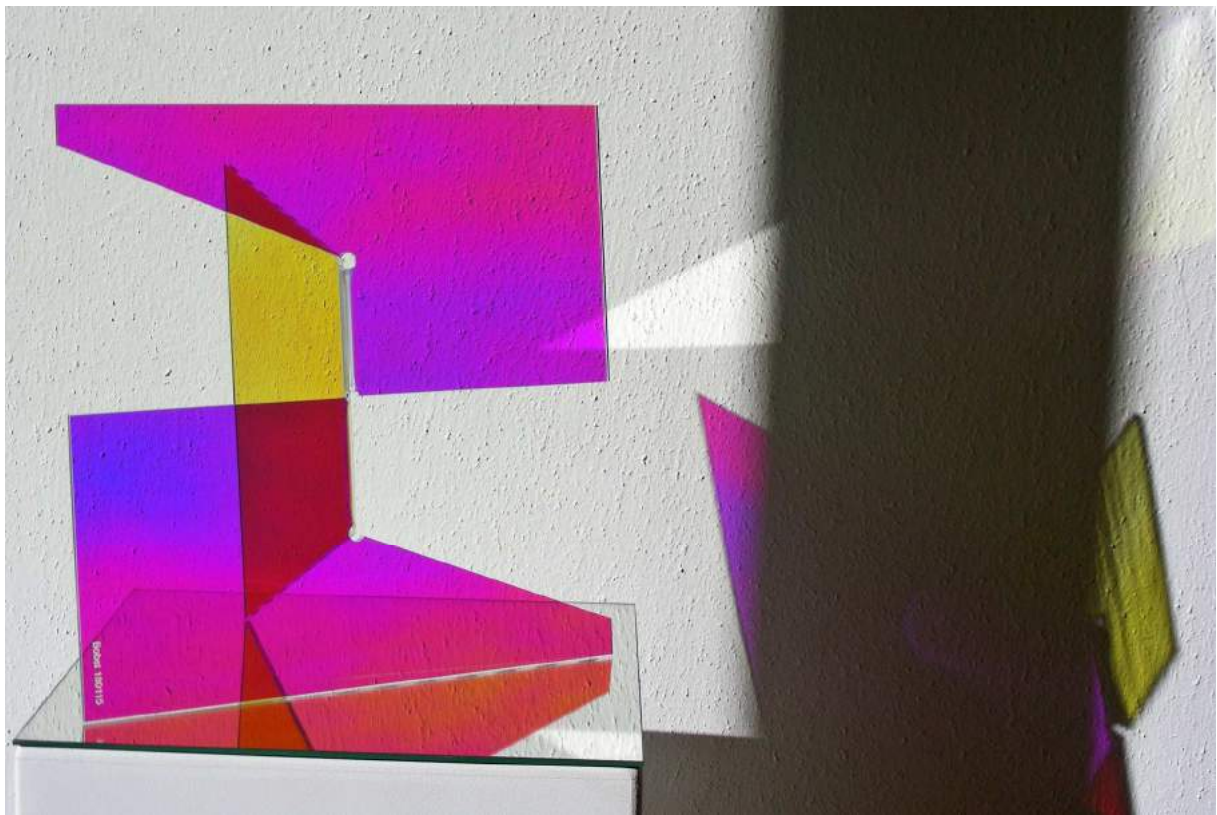

Raumobjekt 180115

(Acrylglas dichroitisch beschichtet / ca. 30 x 22 x 21 cm)