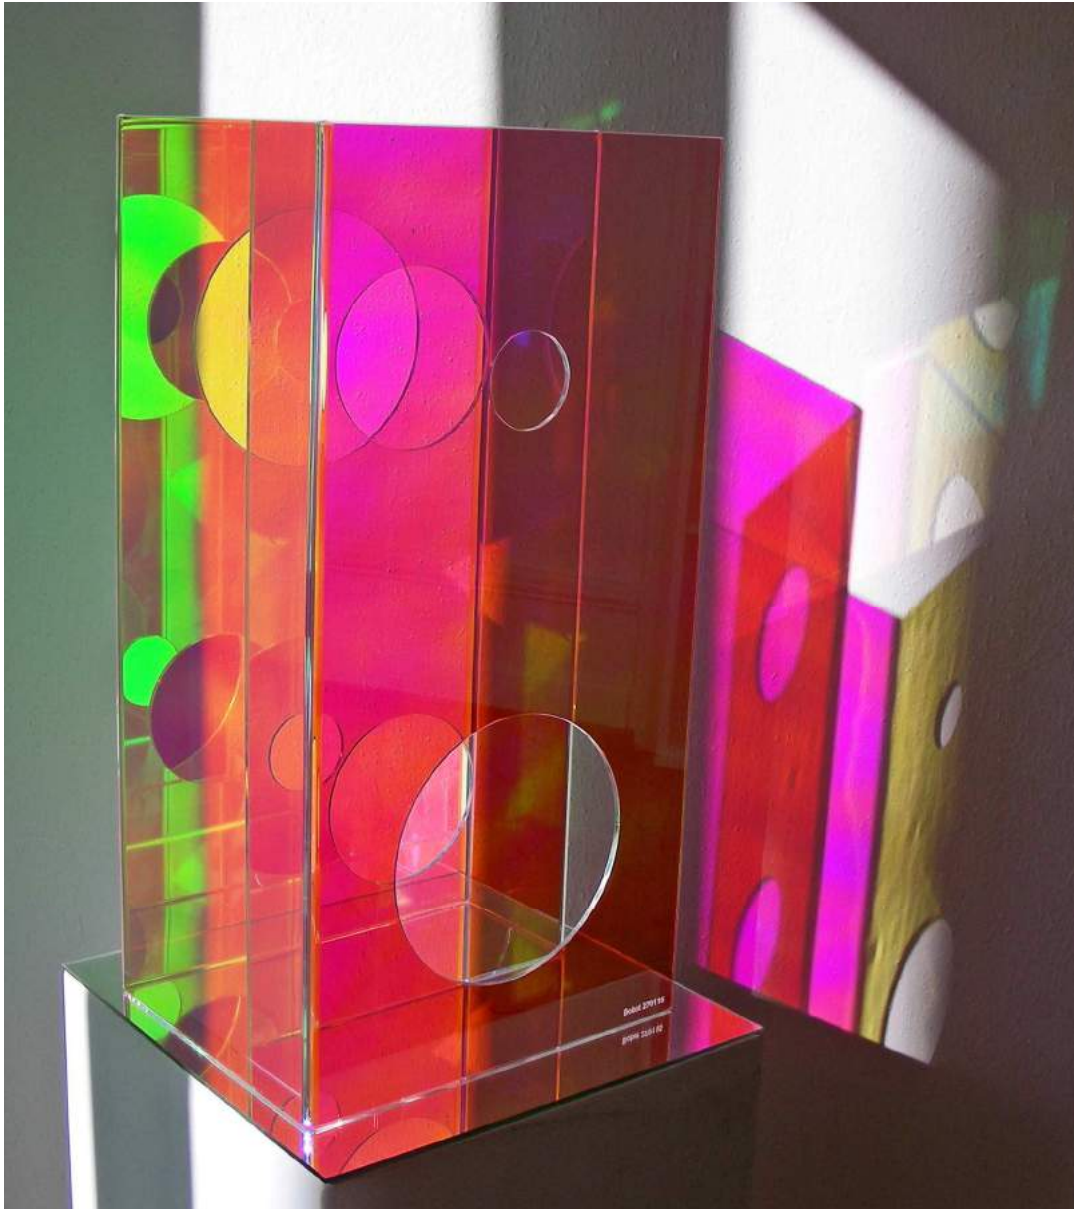

Raumobjekt 260115

(Acrylglas dichroitisch beschichtet / ca. 25 x 20 x 50 cm)

Raumobjekt 260115

(Acrylglas dichroitisch beschichtet / ca. 25 x 20 x 50 cm)

Raumobjekt 270115

(Acrylglas dichroitisch beschichtet / ca. 25 x 20 x 50 cm)

Raumobjekt 270115

(Acrylglas dichroitisch beschichtet / ca. 25 x 20 x 50 cm)

Raumobjekt 270115

(Acrylglas dichroitisch beschichtet / ca. 25 x 20 x 50 cm)

Raumobjekt 270115

(Acrylglas dichroitisch beschichtet / ca. 25 x 20 x 50 cm)