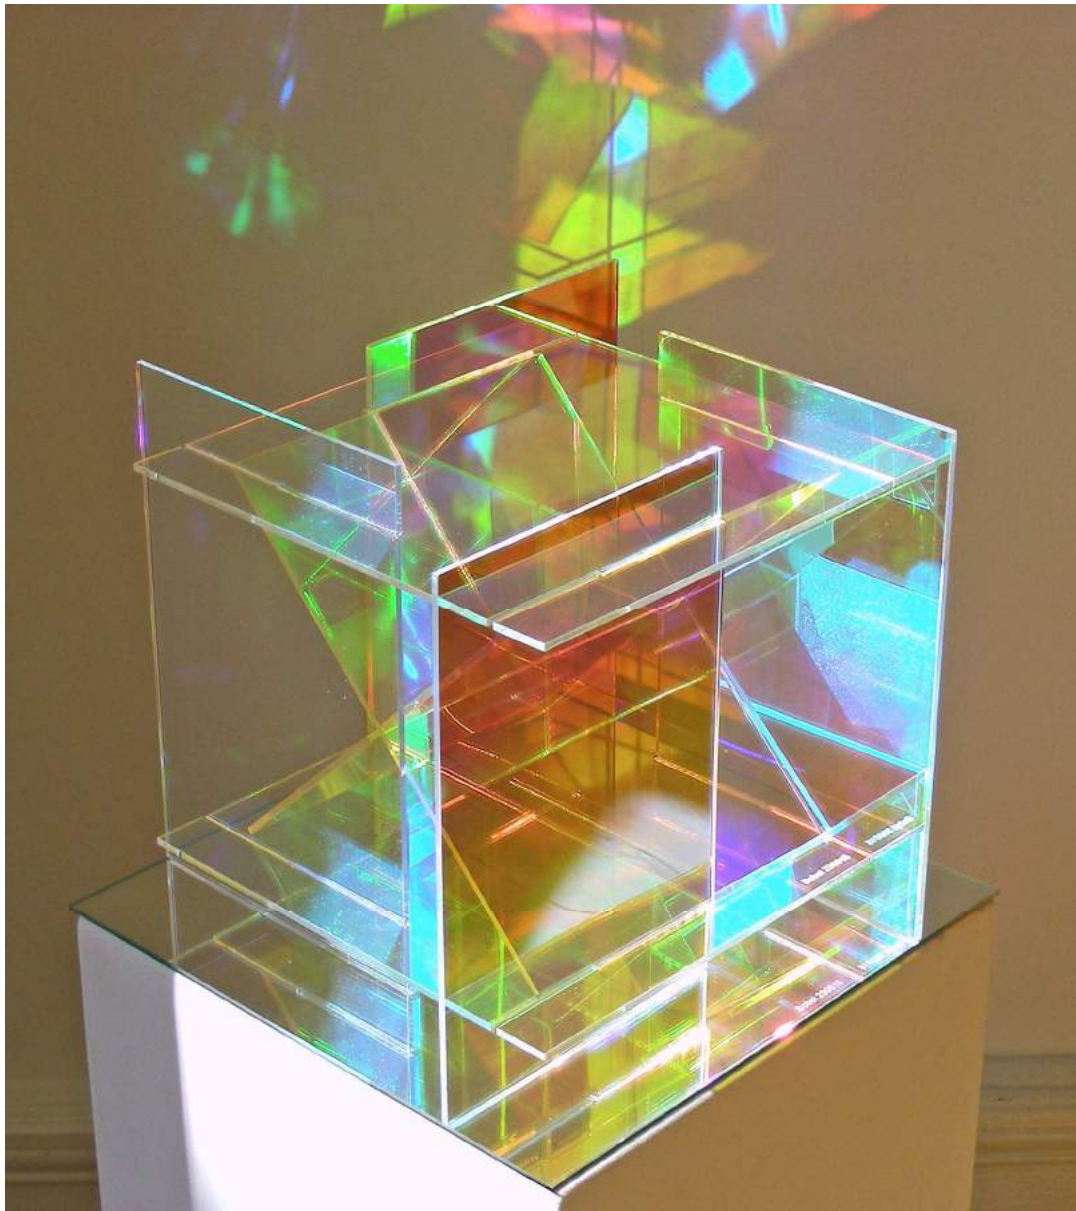

Raumobjekt 180515

(Acrylglas dichroitisch beschichtet, Alufolie / ca. 30 x 30 x 25 cm)

Raumobjekt 180515

(Acrylglas dichroitisch beschichtet, Alufolie / ca. 30 x 30 x 25 cm)

Raumobjekt 180515

(Acrylglas dichroitisch beschichtet, Alufolie / ca. 30 x 30 x 25 cm)

Raumobjekt 180515

(Acrylglas dichroitisch beschichtet, Alufolie / ca. 30 x 30 x 25 cm)

Raumobjekt 220615

(Acrylglas dichroitisch beschichtet / ca. 30 x 30 x 25 cm)

Raumobjekt 220615

(Acrylglas dichroitisch beschichtet / ca. 30 x 30 x 25 cm)

Raumobjekt 220615

(Acrylglas dichroitisch beschichtet / ca. 30 x 30 x 25 cm)

Raumobjekt 220615

(Acrylglas dichroitisch beschichtet / ca. 30 x 30 x 25 cm)

Raumobjekt 230615

(Acrylglas dichroitisch beschichtet / ca. 30 x 30 x 25 cm)