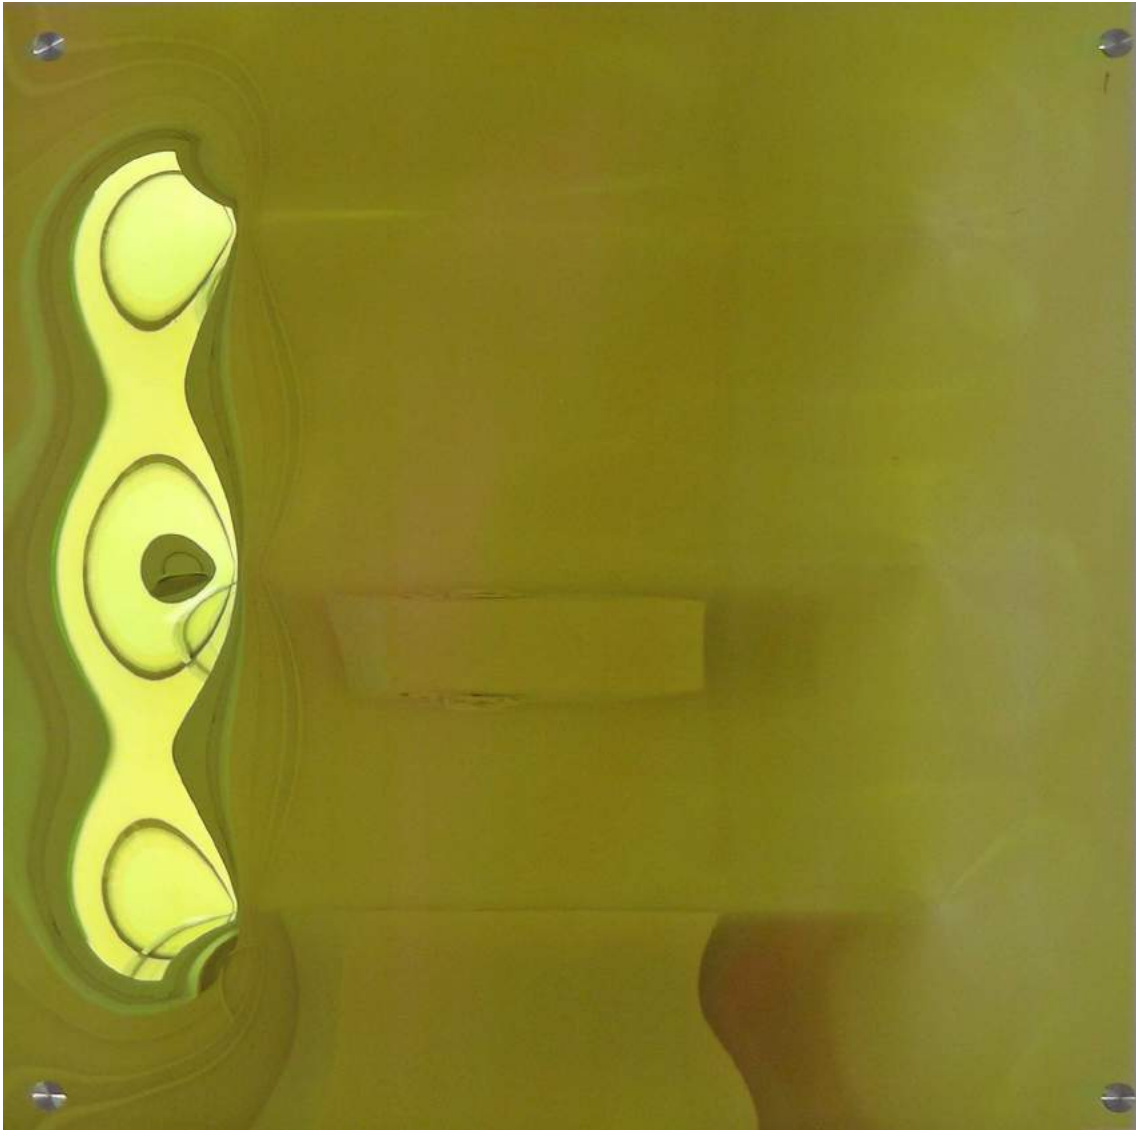

Raum bzw. Wandobjekt 080515

(Acrylglas dichroitisch beschichtet / ca. 50 x 50 x 7 cm)