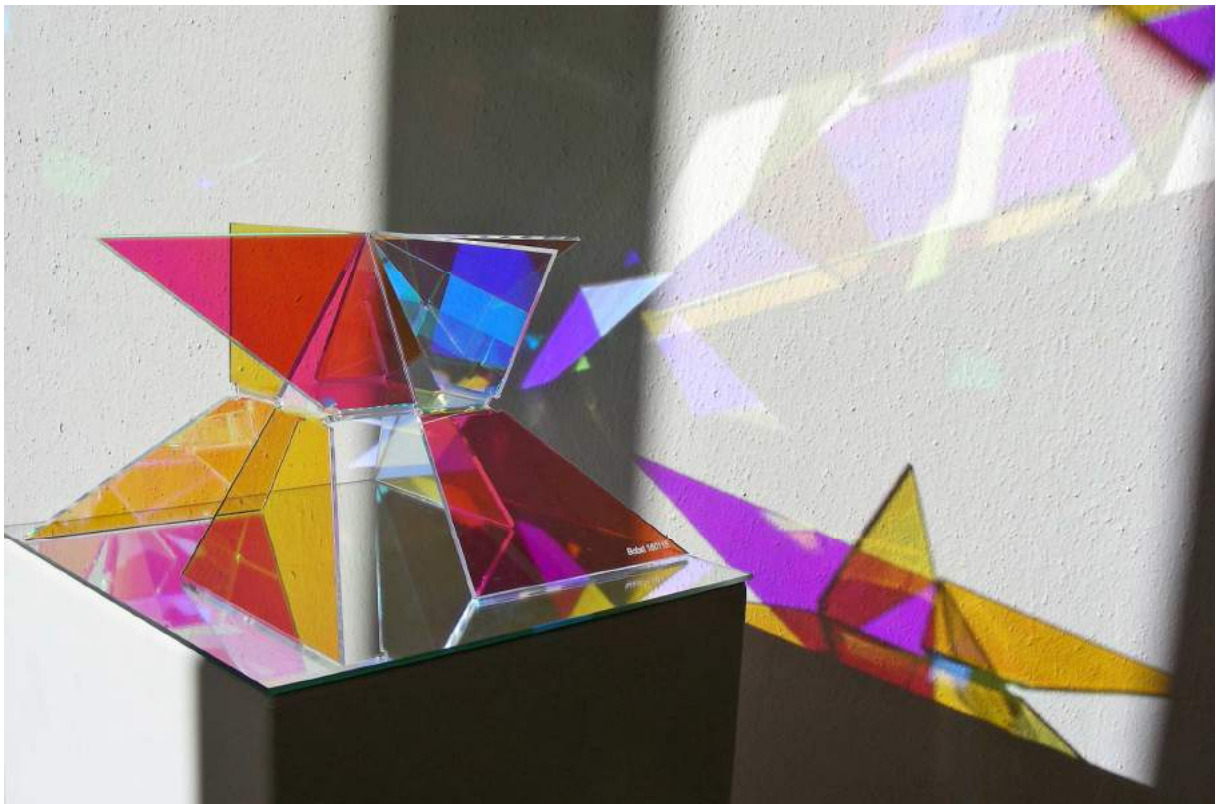

Raumobjekt 150115

(Acrylglas dichroitisch beschichtet / ca. 30 x 24 x 16 cm)

Raumobjekt 150115

(Acrylglas dichroitisch beschichtet / ca. 30 x 24 x 16 cm)

Raumobjekt 160115

(Acrylglas dichroitisch beschichtet / ca. 28 x 28 x 17 cm)

Raumobjekt 160115

(Acrylglas dichroitisch beschichtet / ca. 28 x 28 x 17 cm)

Raumobjekt 160115

(Acrylglas dichroitisch beschichtet / ca. 28 x 28 x 17 cm)

Raumobjekt 160115

(Acrylglas dichroitisch beschichtet / ca. 28 x 28 x 17 cm)