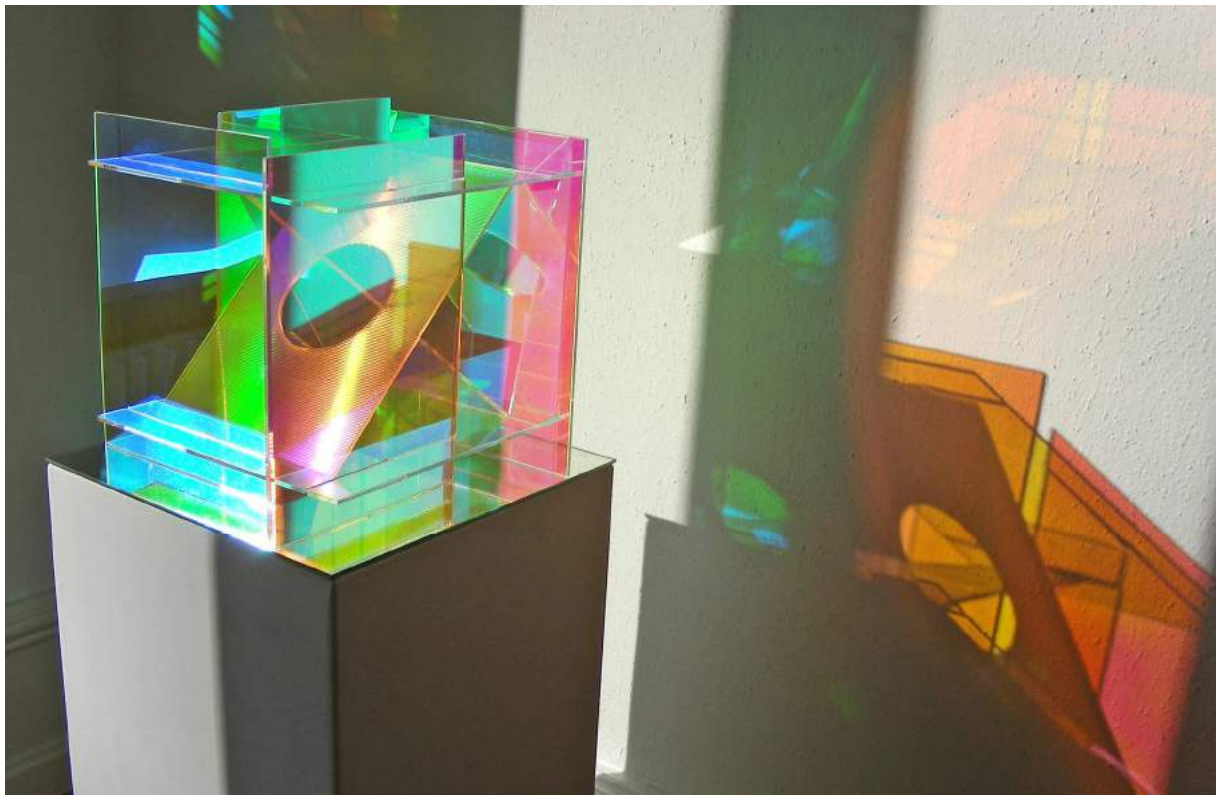

Raum bzw. Wandobjekt 240615

(Acrylglas dichroitisch beschichtet / ca. 50 x 50 x 7 cm)

Raumobjekt 200815

(Acrylglas dichroitisch beschichtet / ca. 30 x 30 x 25 cm)

Raumobjekt 200815

(Acrylglas dichroitisch beschichtet / ca. 30 x 30 x 25 cm)

Raumobjekt 200815

(Acrylglas dichroitisch beschichtet / ca. 30 x 30 x 25 cm)

Raumobjekt 200815

(Acrylglas dichroitisch beschichtet / ca. 30 x 30 x 25 cm)

Raumobjekt 210815

(Acrylglas dichroitisch beschichtet / ca. 30 x 30 x 25 cm)