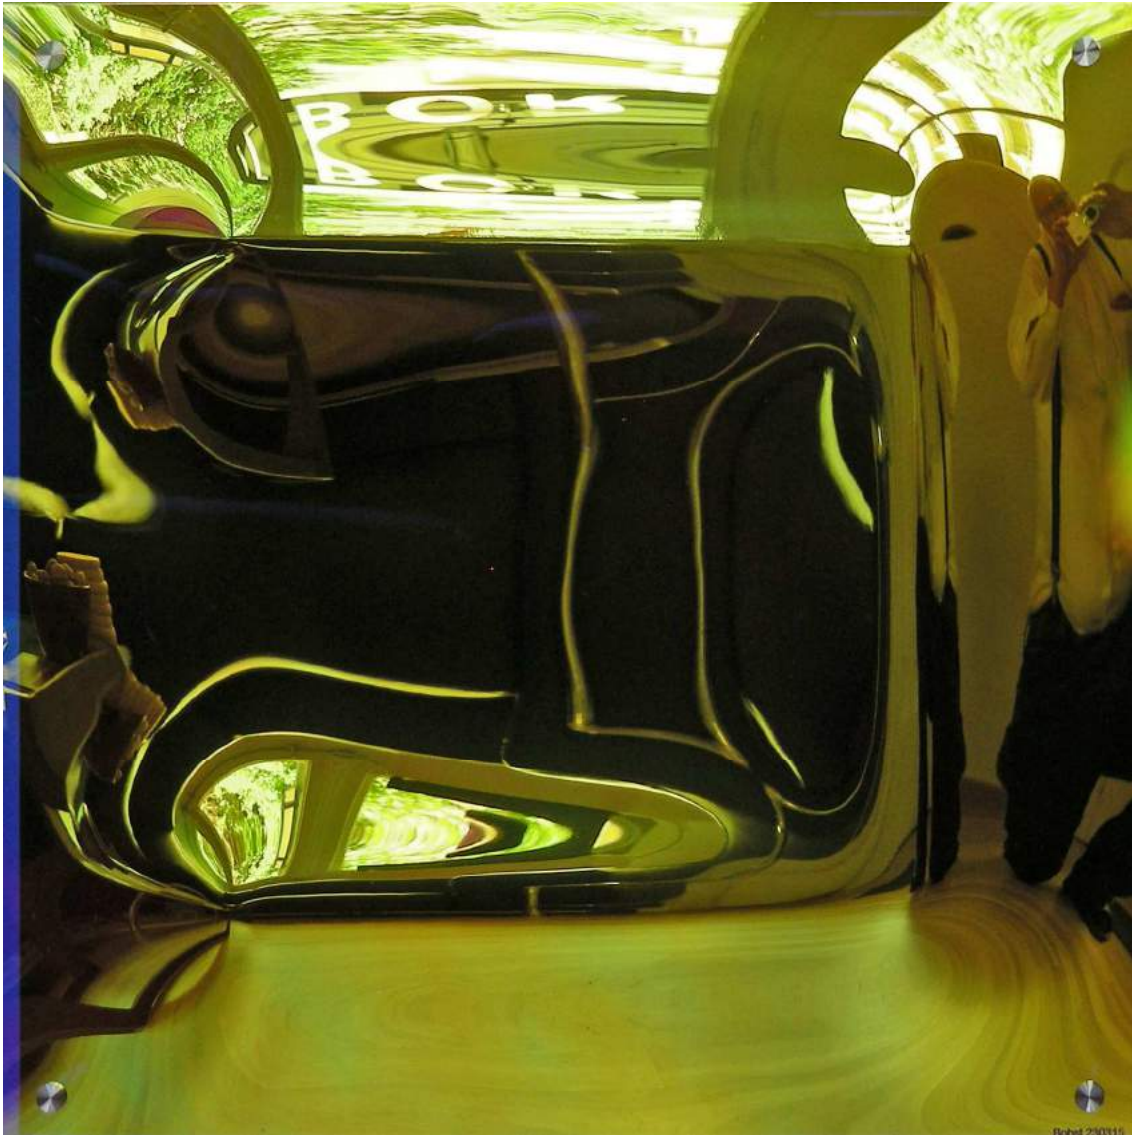

Raum bzw. Wandobjekt 220315

(Acrylglas dichroitisch beschichtet / ca. 50 x 50 x 7 cm)

Raum bzw. Wandobjekt 220315

(Acrylglas dichroitisch beschichtet / ca. 50 x 50 x 7 cm)

Raum bzw. Wandobjekt 220315

(Acrylglas dichroitisch beschichtet / ca. 50 x 50 x 7 cm)