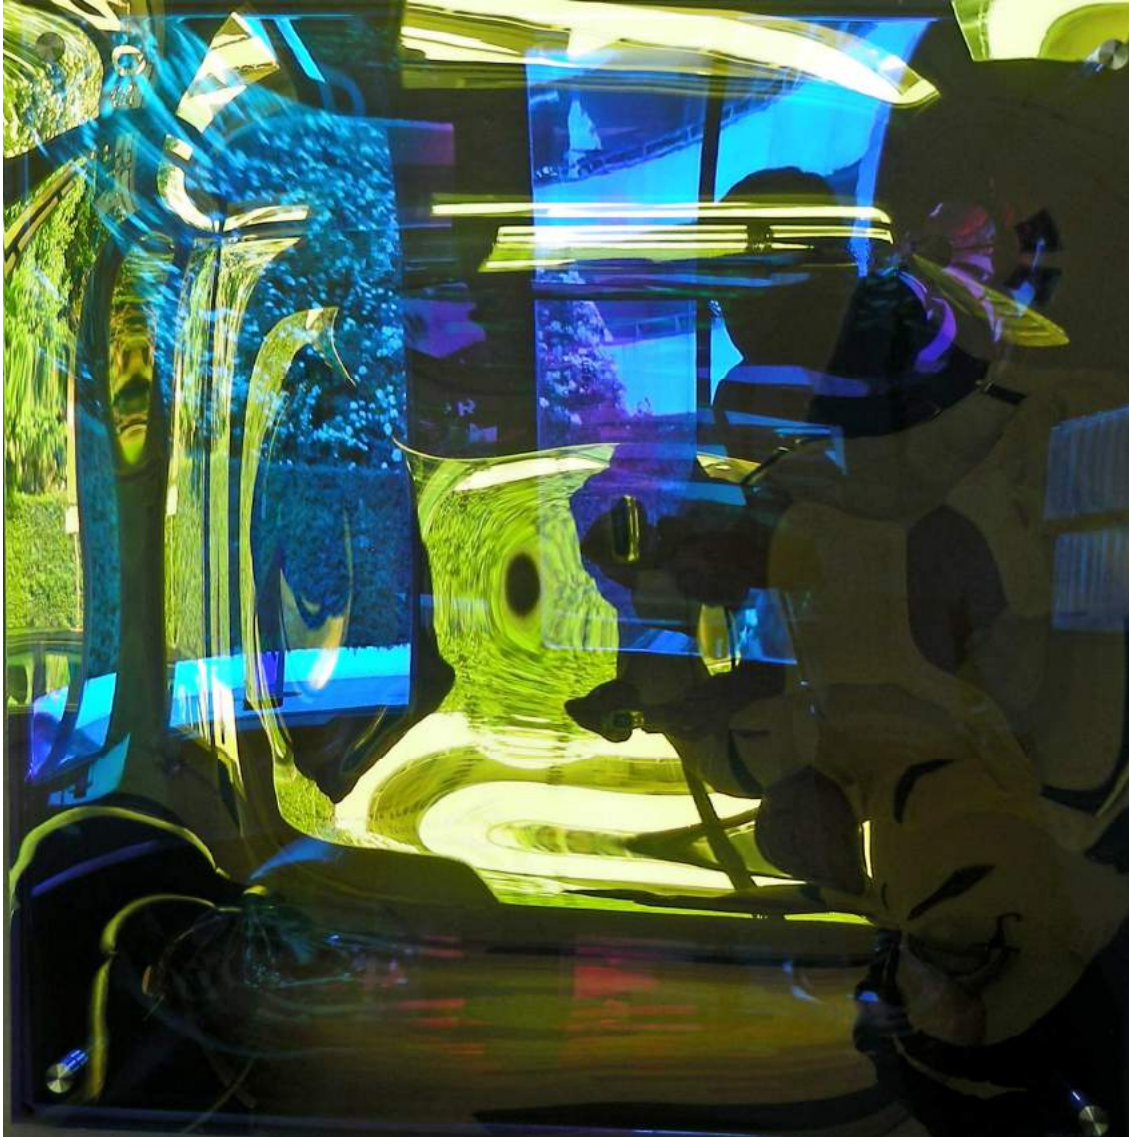

Raum bzw. Wandobjekt 210315

(Acrylglas dichroitisch beschichtet / ca. 50 x 50 x 7 cm)