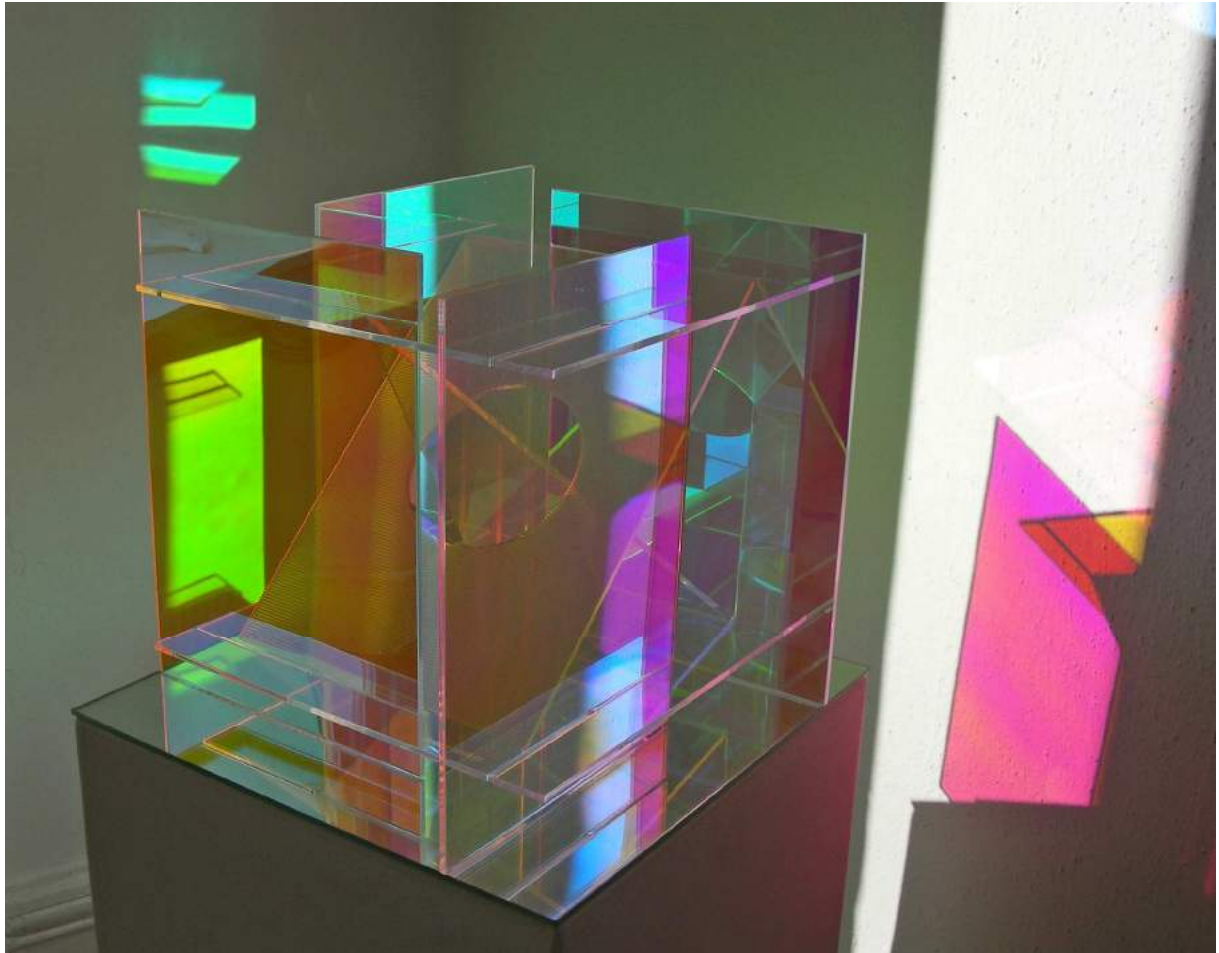

Raum bzw. Wandobjekt 240615

(Acrylglas dichroitisch beschichtet / ca. 50 x 50 x 7 cm)

Raumobjekt 200815

(Acrylglas dichroitisch beschichtet / ca. 30 x 30 x 25 cm)

Raumobjekt 200815

(Acrylglas dichroitisch beschichtet / ca. 30 x 30 x 25 cm)

Raumobjekt 200815

(Acrylglas dichroitisch beschichtet / ca. 30 x 30 x 25 cm)

Raumobjekt 200815

(Acrylglas dichroitisch beschichtet / ca. 30 x 30 x 25 cm)

Raumobjekt 210815

(Acrylglas dichroitisch beschichtet / ca. 30 x 30 x 25 cm)