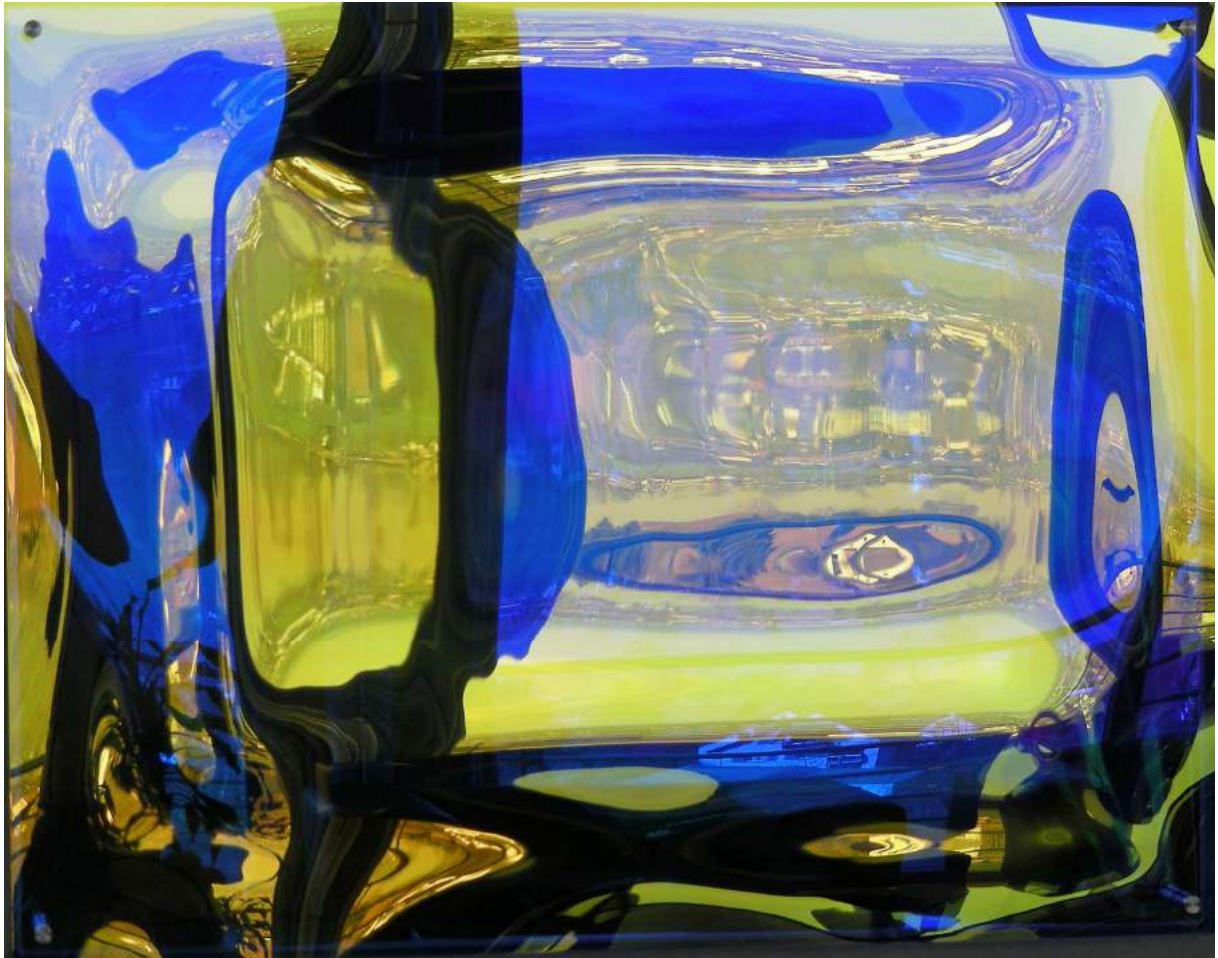

Raum- bzw. Wandobjekt 020315

(Acrylglas dichroitisch beschichtet / ca. 90 x 70 x 8 cm)