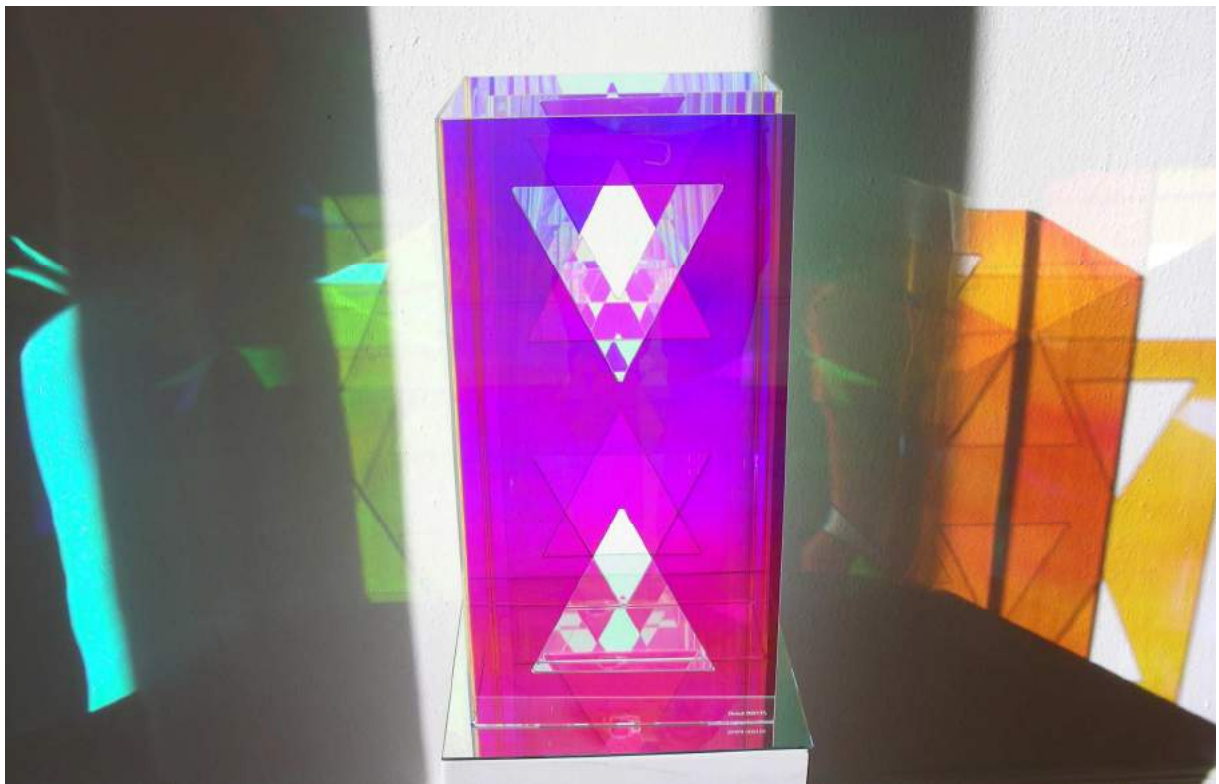

Raumobjekt 260115

(Acrylglas dichroitisch beschichtet / ca. 25 x 20 x 50 cm)