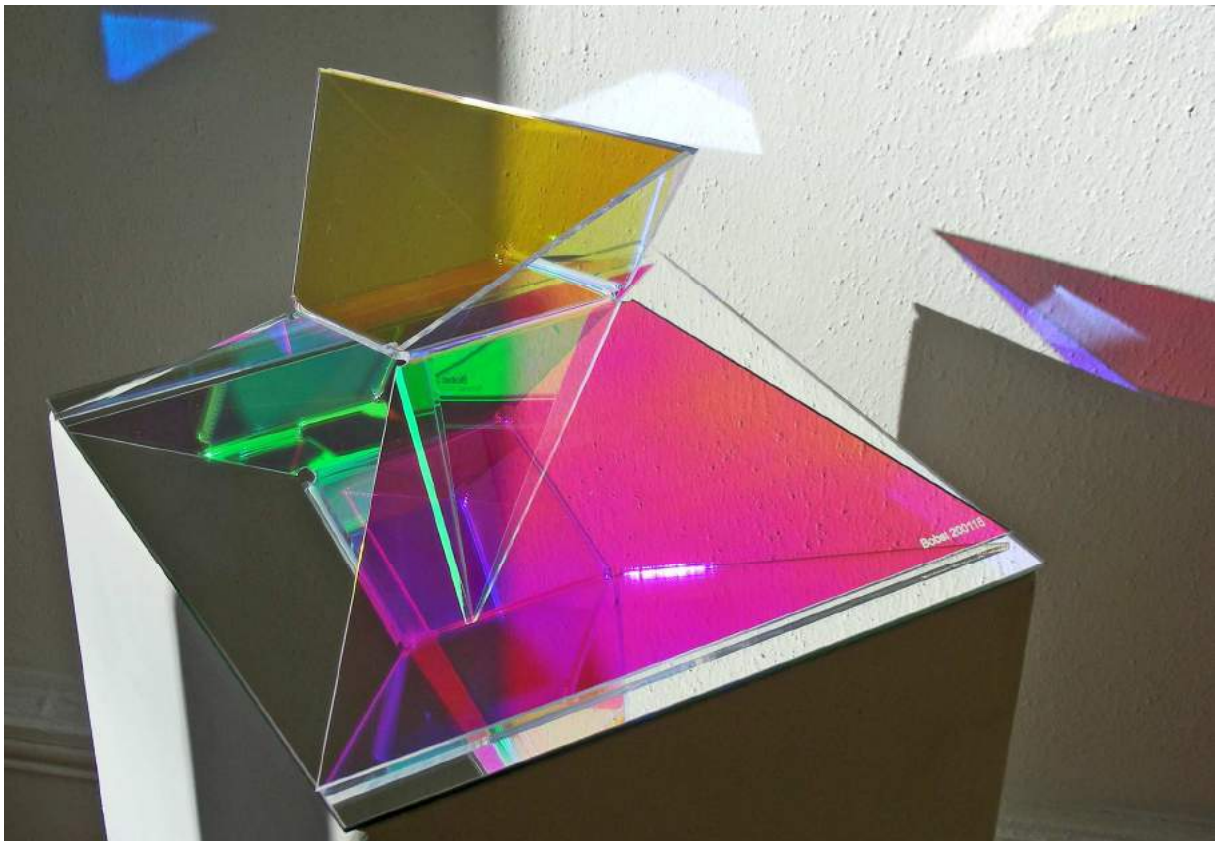

Raumobjekt 190115

(Acrylglas dichroitisch beschichtet / ca. 30 x 21 x 22 cm)

Raumobjekt 190115

(Acrylglas dichroitisch beschichtet / ca. 30 x 21 x 22 cm)

Raumobjekt 190115

(Acrylglas dichroitisch beschichtet / ca. 30 x 21 x 22 cm)

Raumobjekt 200115

(Acrylglas dichroitisch beschichtet / ca. 30 x 26 x 20 cm)

Raumobjekt 200115

(Acrylglas dichroitisch beschichtet / ca. 30 x 26 x 20 cm)

Raumobjekt 200115

(Acrylglas dichroitisch beschichtet / ca. 30 x 26 x 20 cm)