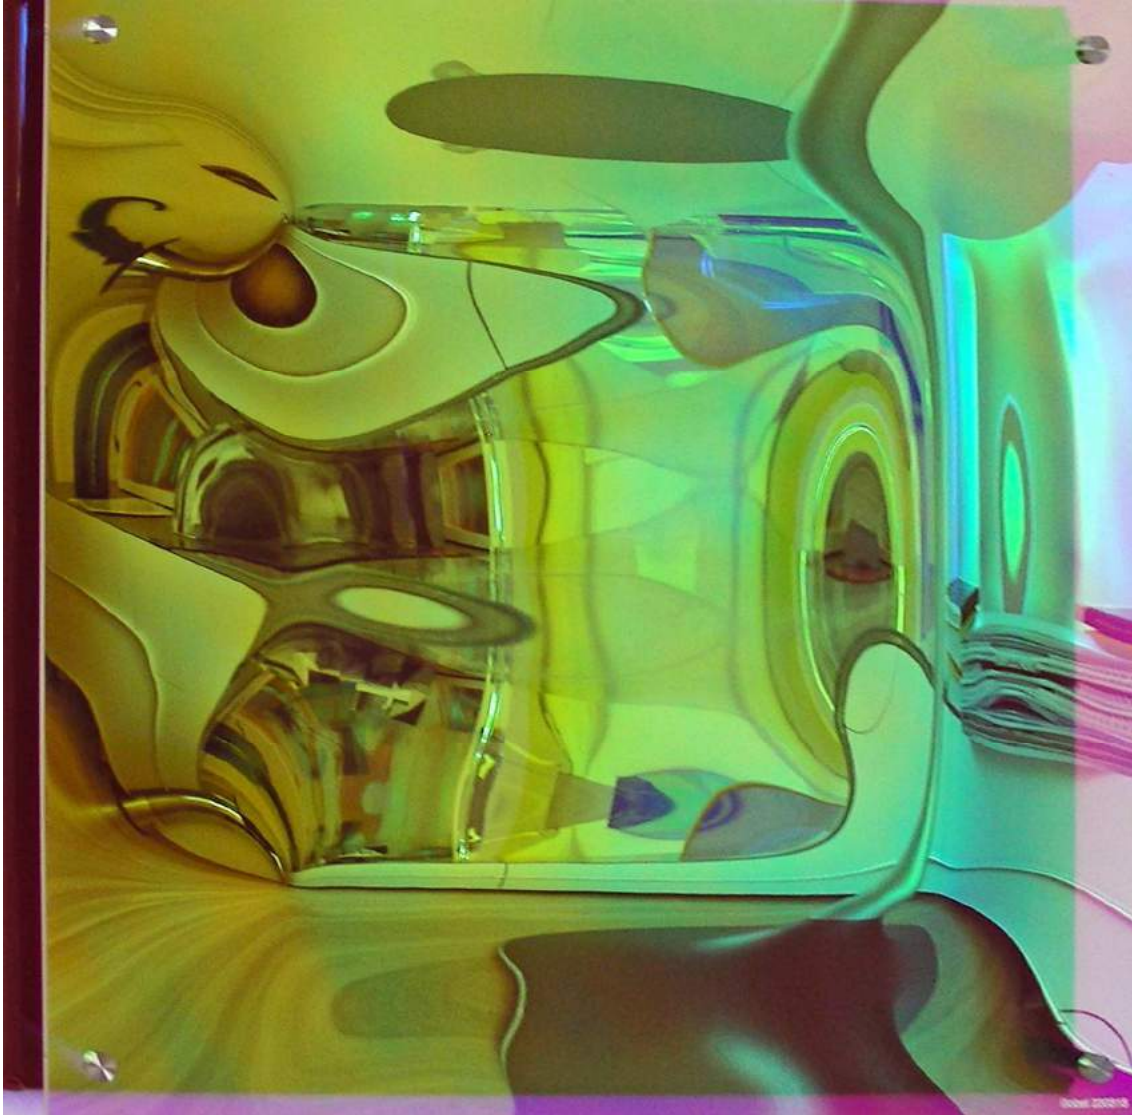

Raum bzw. Wandobjekt 230315

(Acrylglas dichroitisch beschichtet / ca. 50 x 50 x 7 cm)