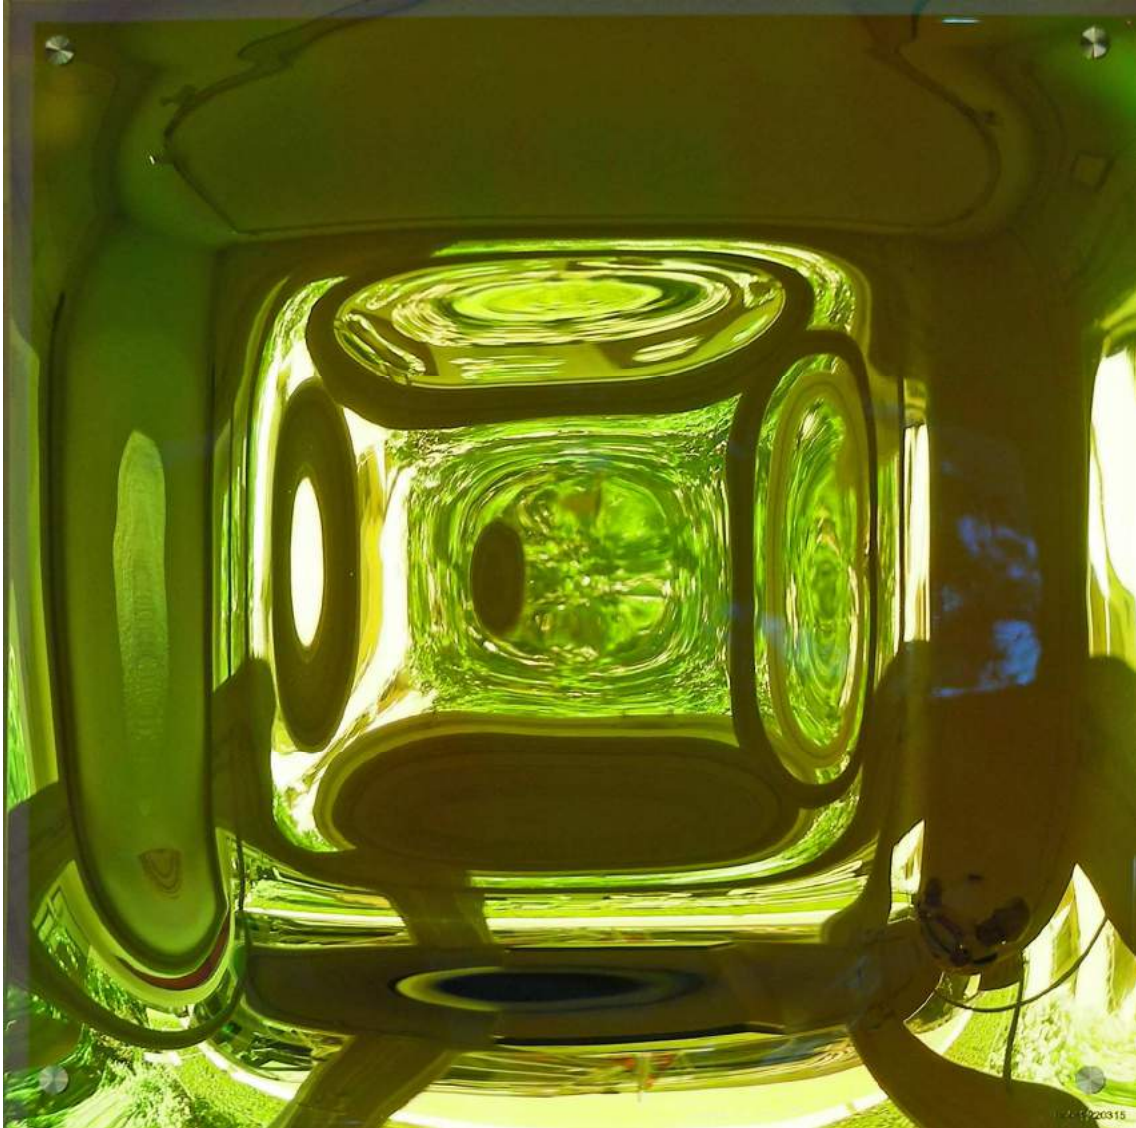

Raumobjekt 200315

(Acrylglas dichroitisch beschichtet / ca. 25 x 20 x 175 cm)

Raum bzw. Wandobjekt 210315

(Acrylglas dichroitisch beschichtet / ca. 50 x 50 x 7 cm)

Raum bzw. Wandobjekt 210315

(Acrylglas dichroitisch beschichtet / ca. 50 x 50 x 7 cm)