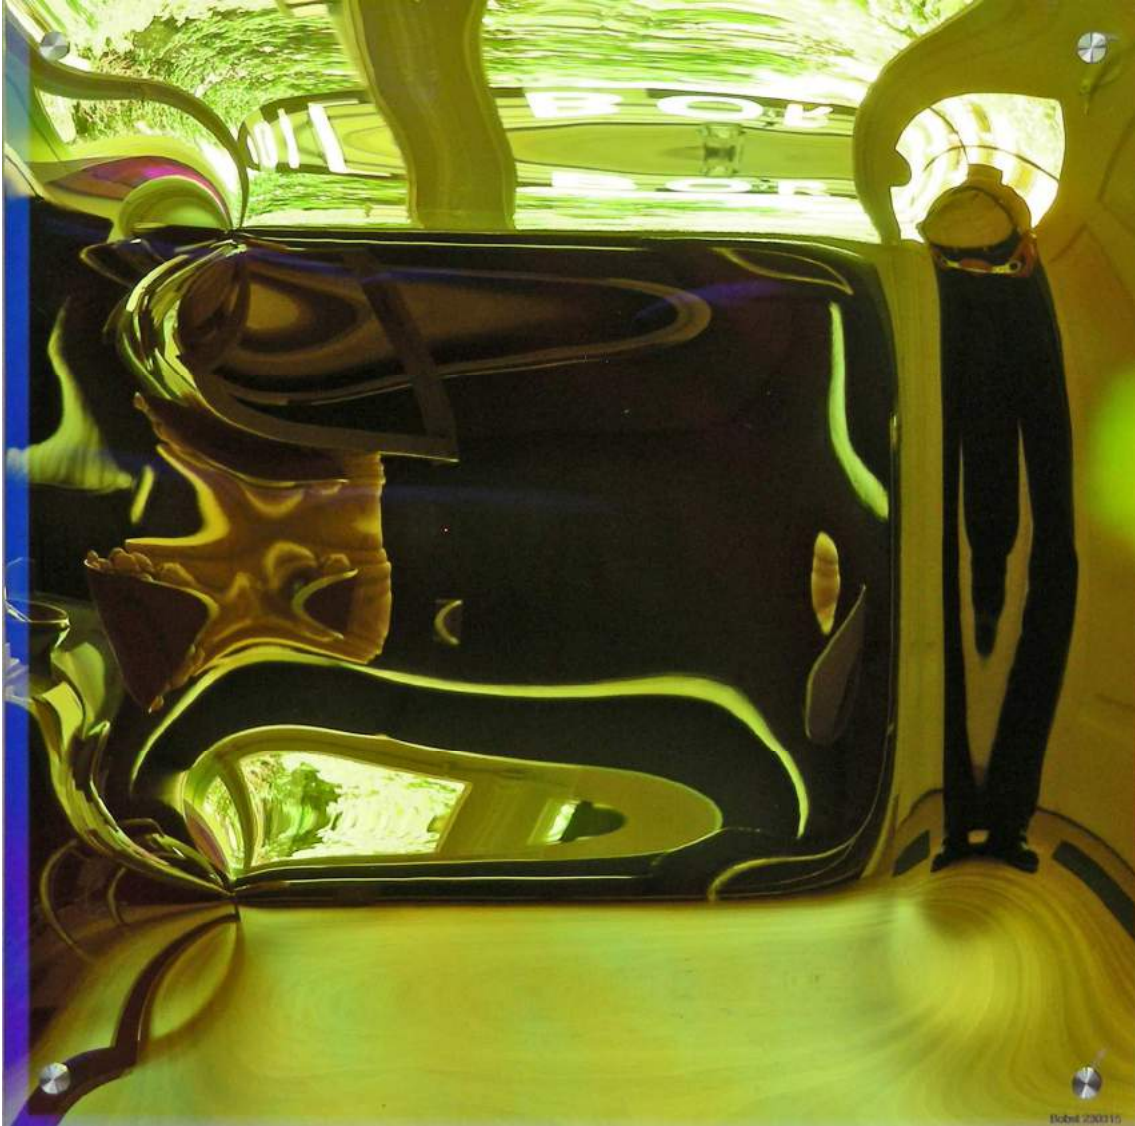

Raum bzw. Wandobjekt 230315

(Acrylglas dichroitisch beschichtet / ca. 50 x 50 x 7 cm)