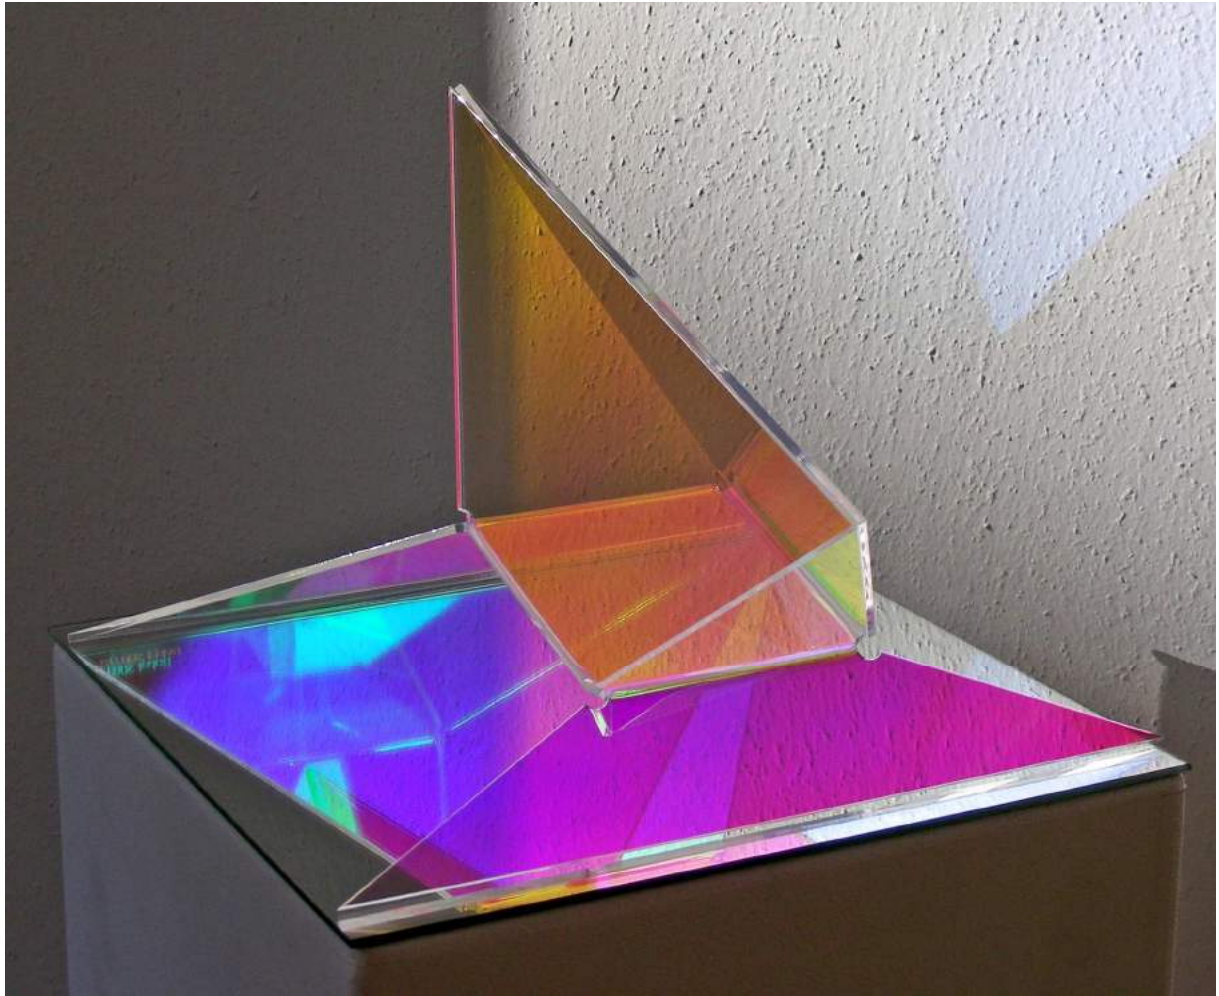

Raumobjekt 190115

(Acrylglas dichroitisch beschichtet / ca. 30 x 21 x 22 cm)

Raumobjekt 190115

(Acrylglas dichroitisch beschichtet / ca. 30 x 21 x 22 cm)

Raumobjekt 190115

(Acrylglas dichroitisch beschichtet / ca. 30 x 21 x 22 cm)

Raumobjekt 200115

(Acrylglas dichroitisch beschichtet / ca. 30 x 26 x 20 cm)

Raumobjekt 200115

(Acrylglas dichroitisch beschichtet / ca. 30 x 26 x 20 cm)

Raumobjekt 200115

(Acrylglas dichroitisch beschichtet / ca. 30 x 26 x 20 cm)