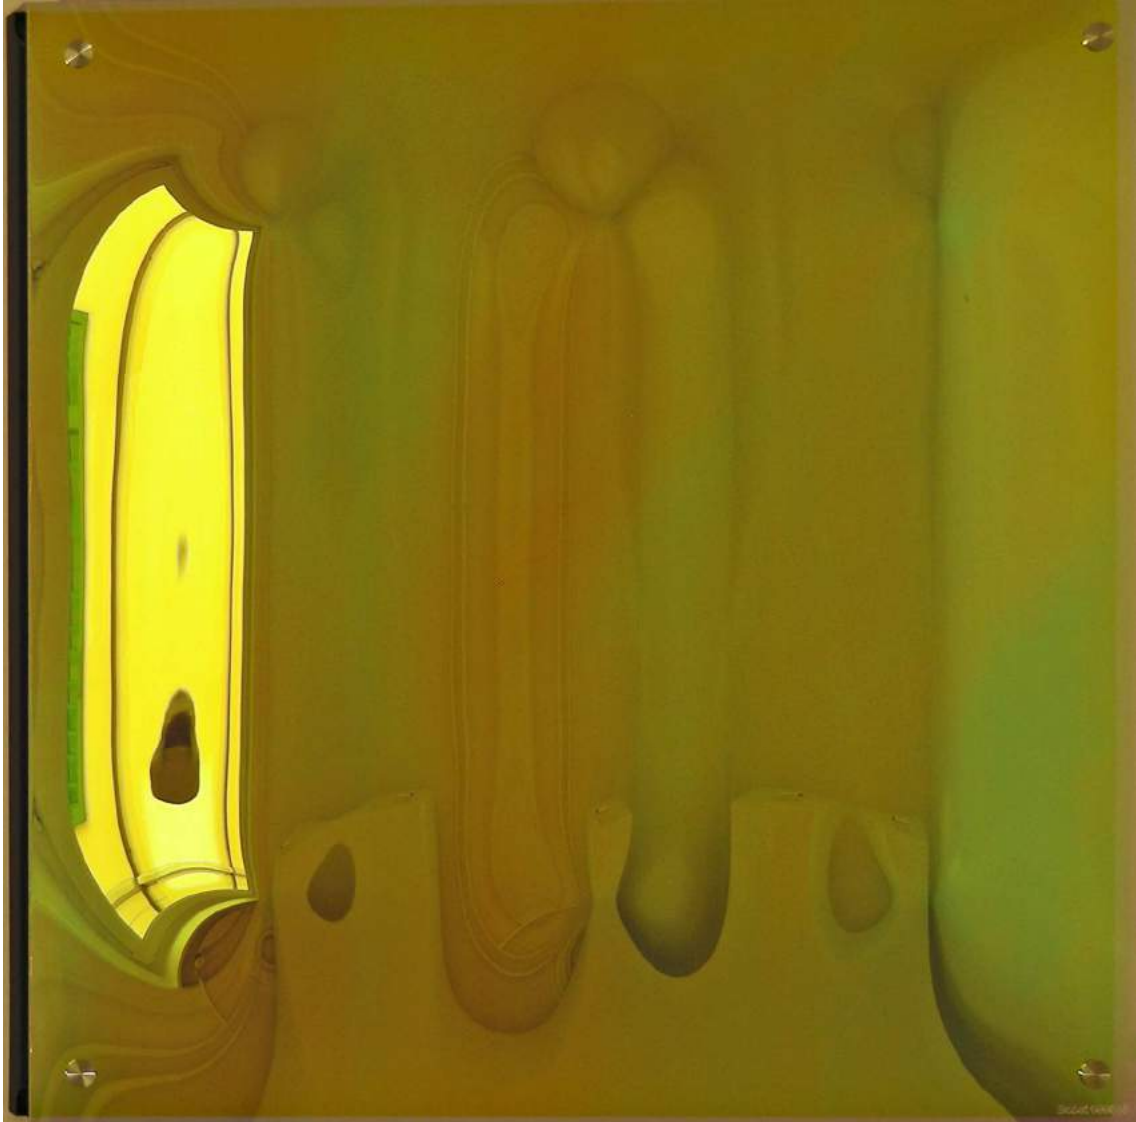

Raum bzw. Wandobjekt 080515

(Acrylglas dichroitisch beschichtet / ca. 50 x 50 x 7 cm)

Raum bzw. Wandobjekt 080515

(Acrylglas dichroitisch beschichtet / ca. 50 x 50 x 7 cm)

Raum bzw. Wandobjekt 080515

(Acrylglas dichroitisch beschichtet / ca. 50 x 50 x 7 cm)