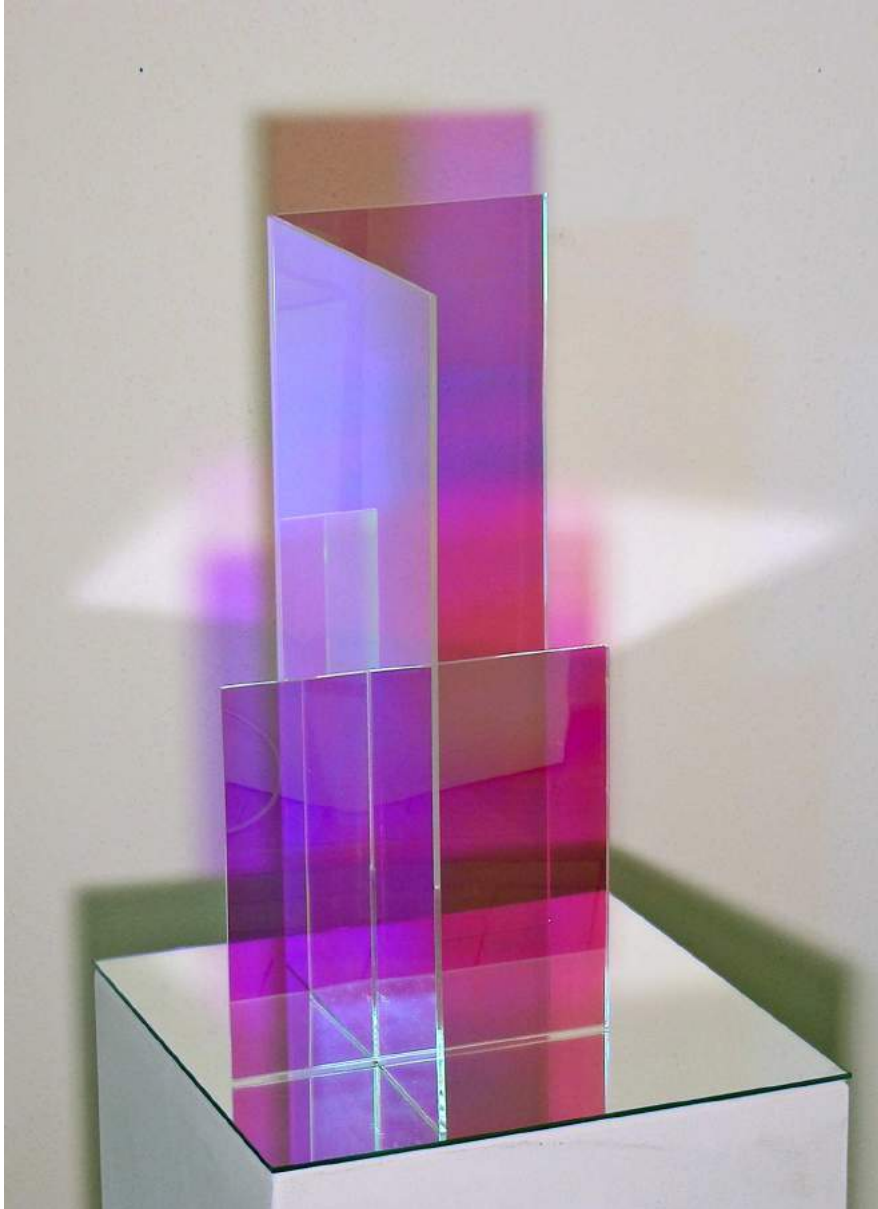

Raumobjekt 220815

(Acrylglas dichroitisch beschichtet / ca. 30 x 30 x 25 cm)

Raumobjekt 220815

(Acrylglas dichroitisch beschichtet / ca. 30 x 30 x 25 cm)

Raumobjekt 220815

(Acrylglas dichroitisch beschichtet / ca. 30 x 30 x 25 cm)

Raumobjekt 220815

(Acrylglas dichroitisch beschichtet / ca. 30 x 30 x 25 cm)

Raumobjekt 230815

(Acrylglas dichroitisch beschichtet / ca. 23 x 25 x 40 cm)

Raumobjekt 230815

(Acrylglas dichroitisch beschichtet / ca. 23 x 25 x 40 cm)

Raumobjekt 230815

(Acrylglas dichroitisch beschichtet / ca. 23 x 25 x 40 cm)

Raumobjekt 230815

(Acrylglas dichroitisch beschichtet / ca. 23 x 25 x 40 cm)

Raumobjekt 161115/1-2

(Acrylglas dichroitisch beschichtet / je ca. 20 x 20 x 40 cm)