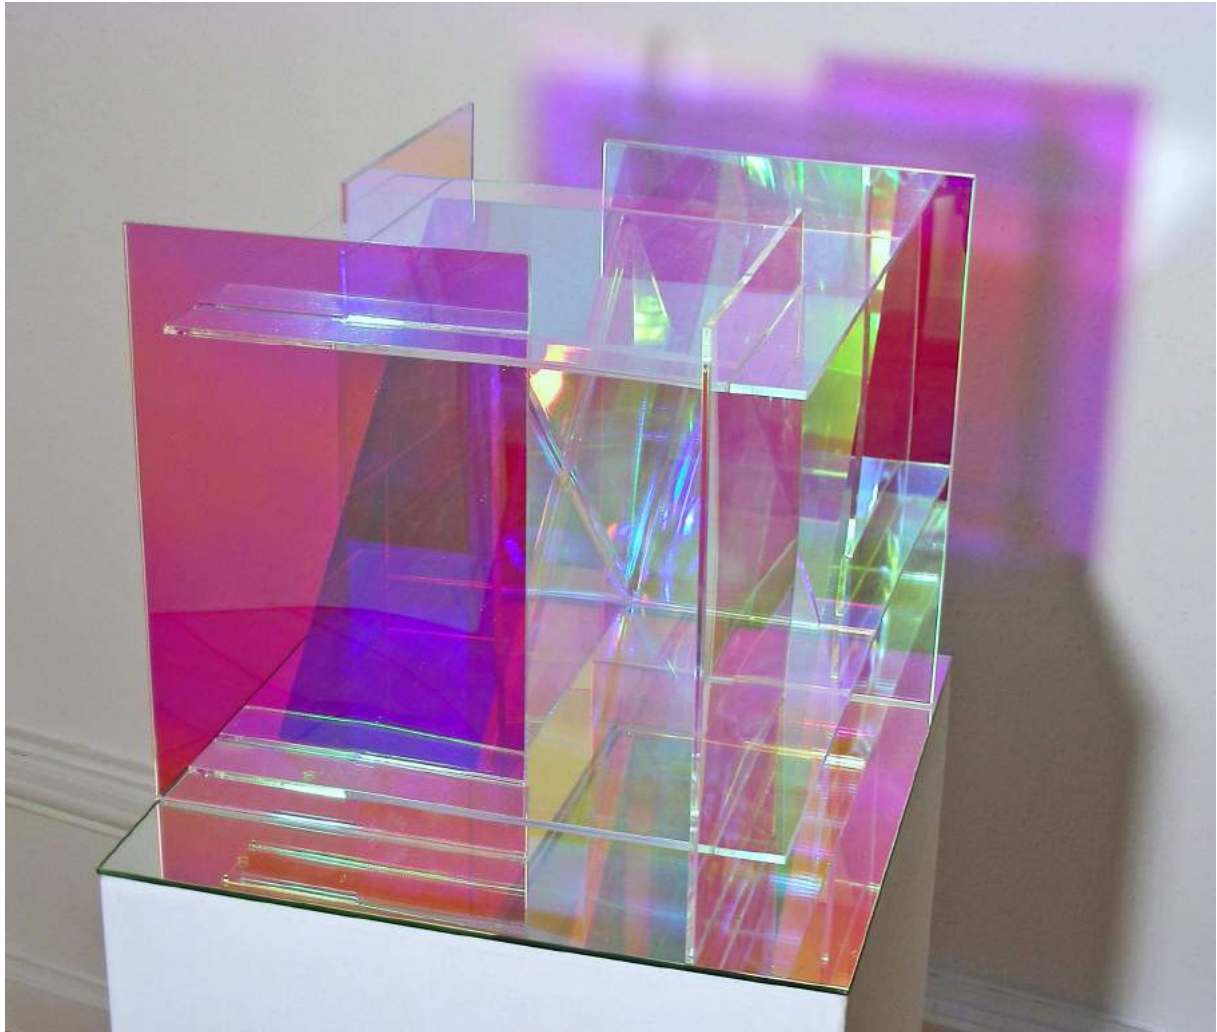

Raumobjekt 200815

(Acrylglas dichroitisch beschichtet / ca. 30 x 30 x 25 cm)

Raumobjekt 200815

(Acrylglas dichroitisch beschichtet / ca. 30 x 30 x 25 cm)

Raumobjekt 210815

(Acrylglas dichroitisch beschichtet / ca. 30 x 30 x 25 cm)

Raumobjekt 210815

(Acrylglas dichroitisch beschichtet / ca. 30 x 30 x 25 cm)

Raumobjekt 210815

(Acrylglas dichroitisch beschichtet / ca. 30 x 30 x 25 cm)

Raumobjekt 210815

(Acrylglas dichroitisch beschichtet / ca. 30 x 30 x 25 cm)

Raumobjekt 220815

(Acrylglas dichroitisch beschichtet / ca. 30 x 30 x 25 cm)

Raumobjekt 220815

(Acrylglas dichroitisch beschichtet / ca. 30 x 30 x 25 cm)

Raumobjekt 220815

(Acrylglas dichroitisch beschichtet / ca. 30 x 30 x 25 cm)