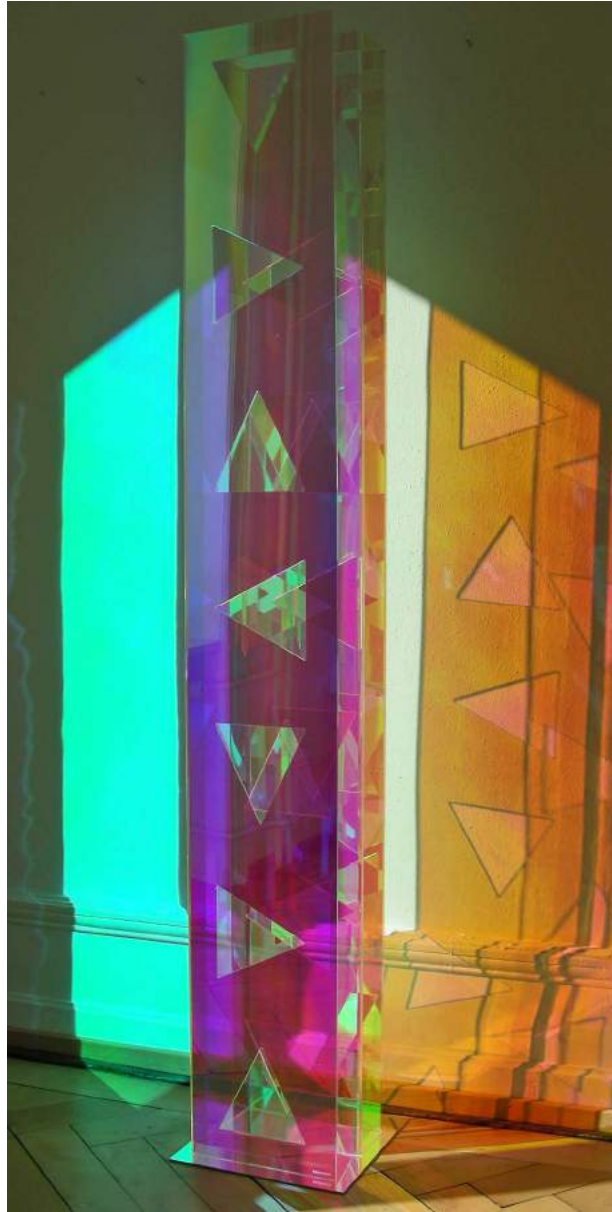

Raum- bzw. Wandobjekt 020315

(Acrylglas dichroitisch beschichtet / ca. 90 x 70 x 8 cm)

Raum- bzw. Wandobjekt 020315

(Acrylglas dichroitisch beschichtet / ca. 90 x 70 x 8 cm)

Raum- bzw. Wandobjekt 020315

(Acrylglas dichroitisch beschichtet / ca. 90 x 70 x 8 cm)