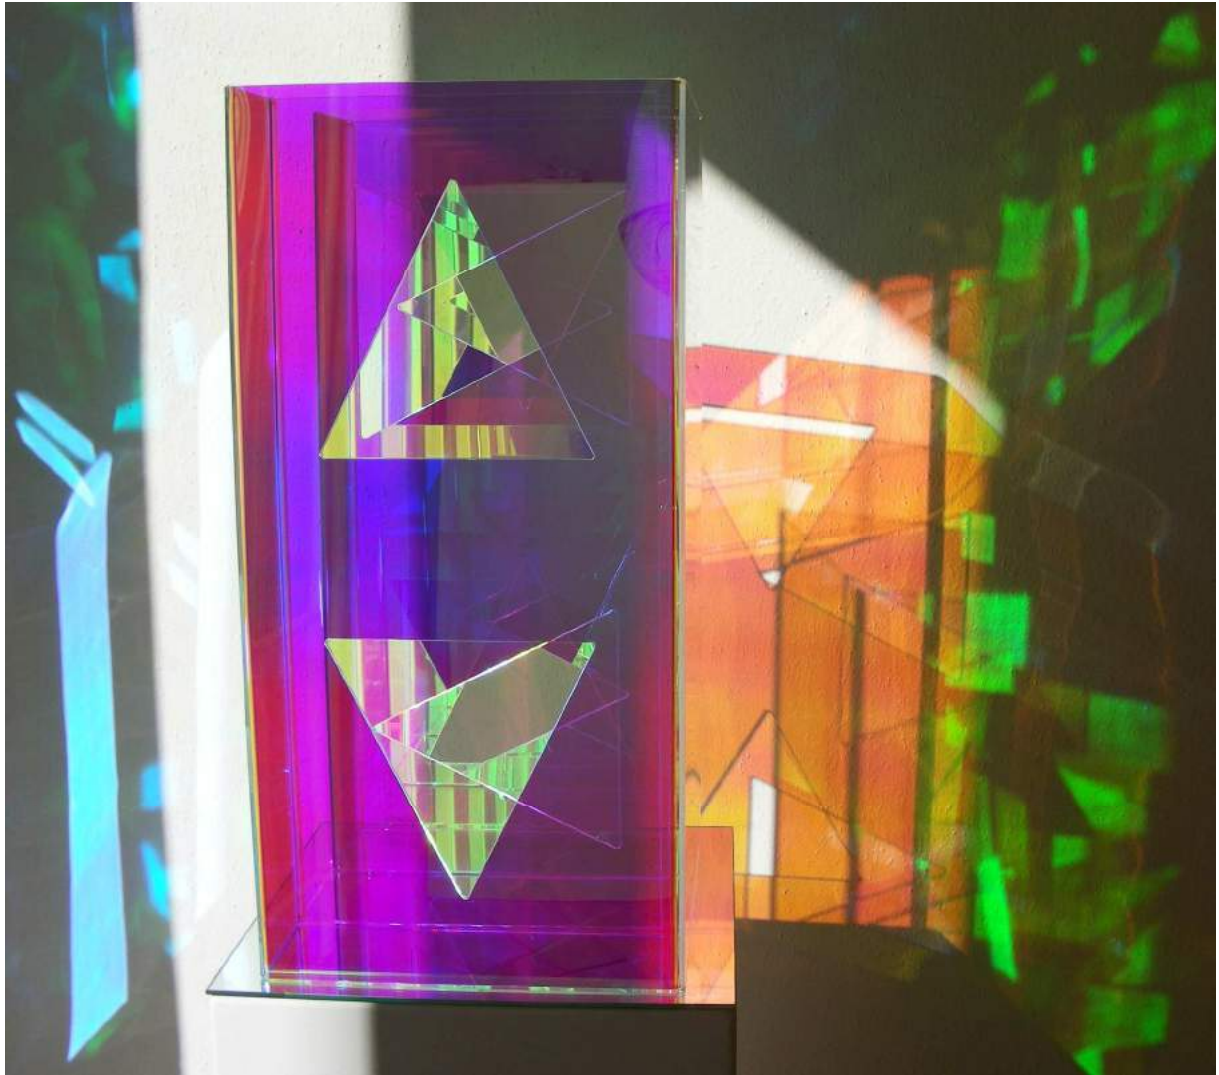

Raumobjekt 290115

(Acrylglas dichroitisch beschichtet / ca. 25 x 27 x 50 cm)