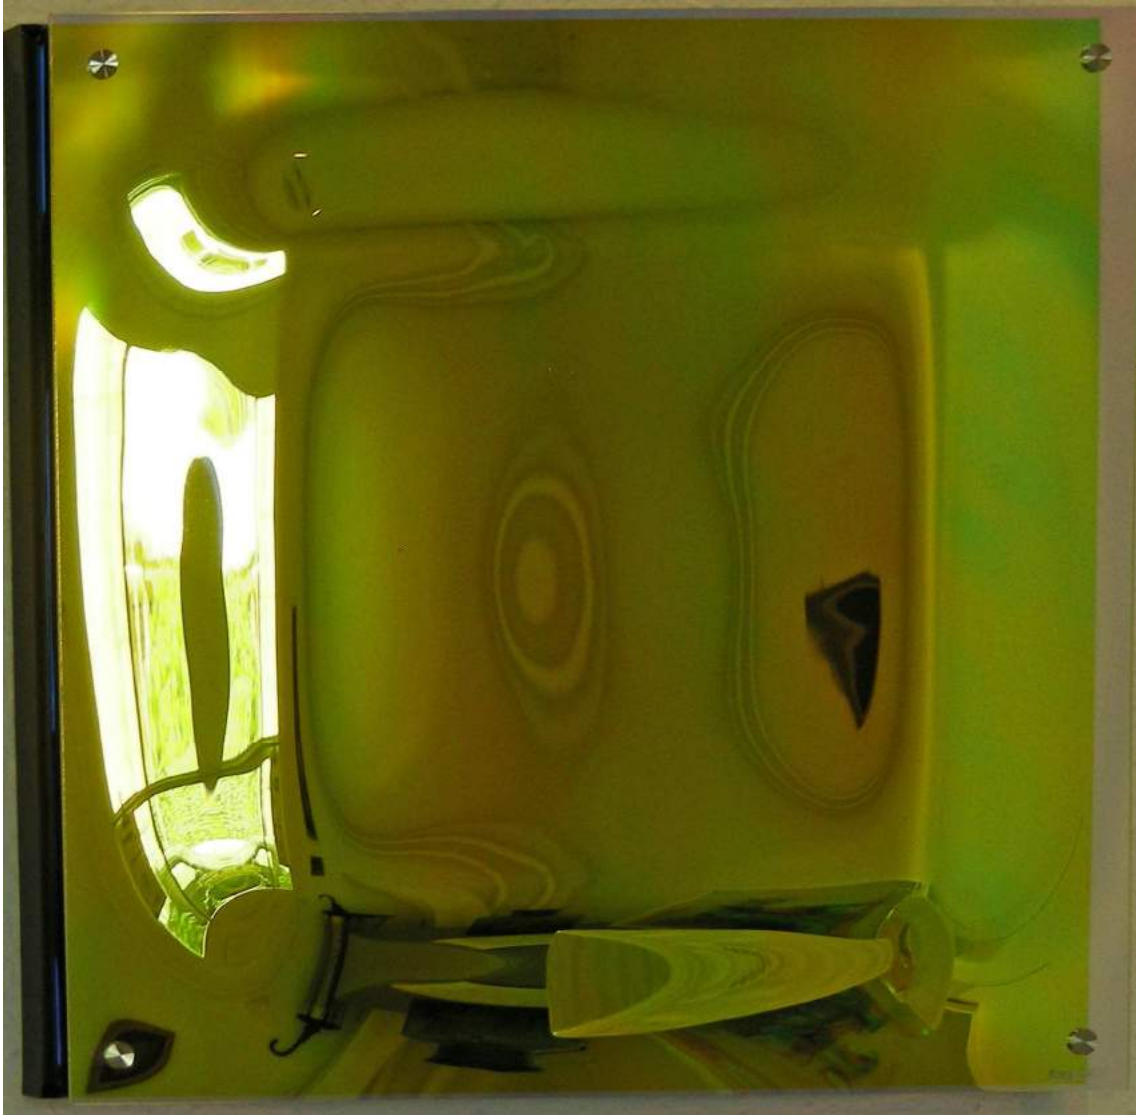

Raum bzw. Wandobjekt 220315

(Acrylglas dichroitisch beschichtet / ca. 50 x 50 x 7 cm)