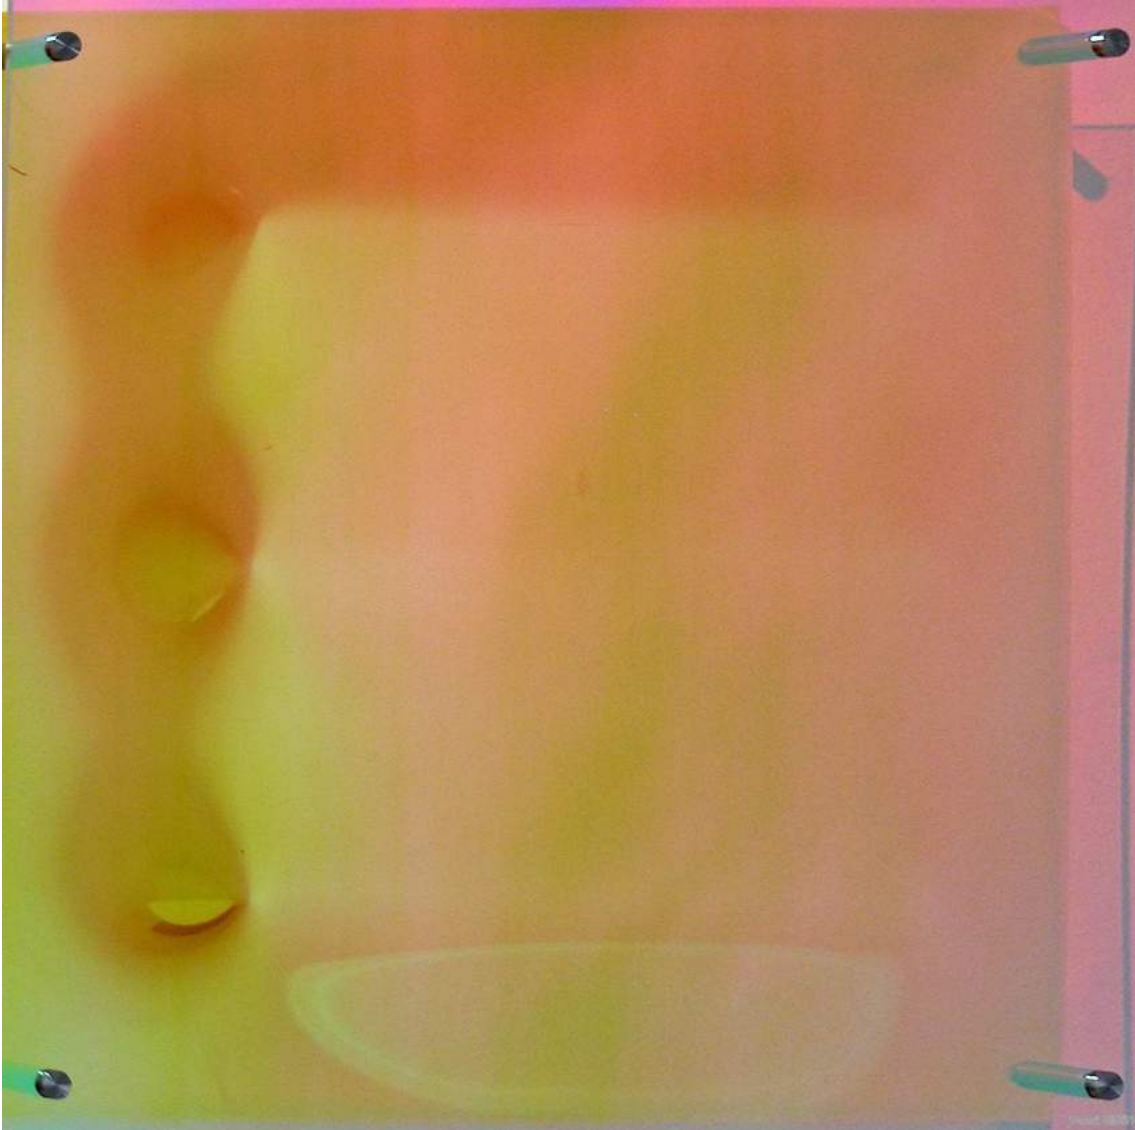

Raum bzw. Wandobjekt 070515

(Acrylglas dichroitisch beschichtet / ca. 50 x 50 x 7 cm)

Raum bzw. Wandobjekt 070515

(Acrylglas dichroitisch beschichtet / ca. 50 x 50 x 7 cm)

Raum bzw. Wandobjekt 080515

(Acrylglas dichroitisch beschichtet / ca. 50 x 50 x 7 cm)