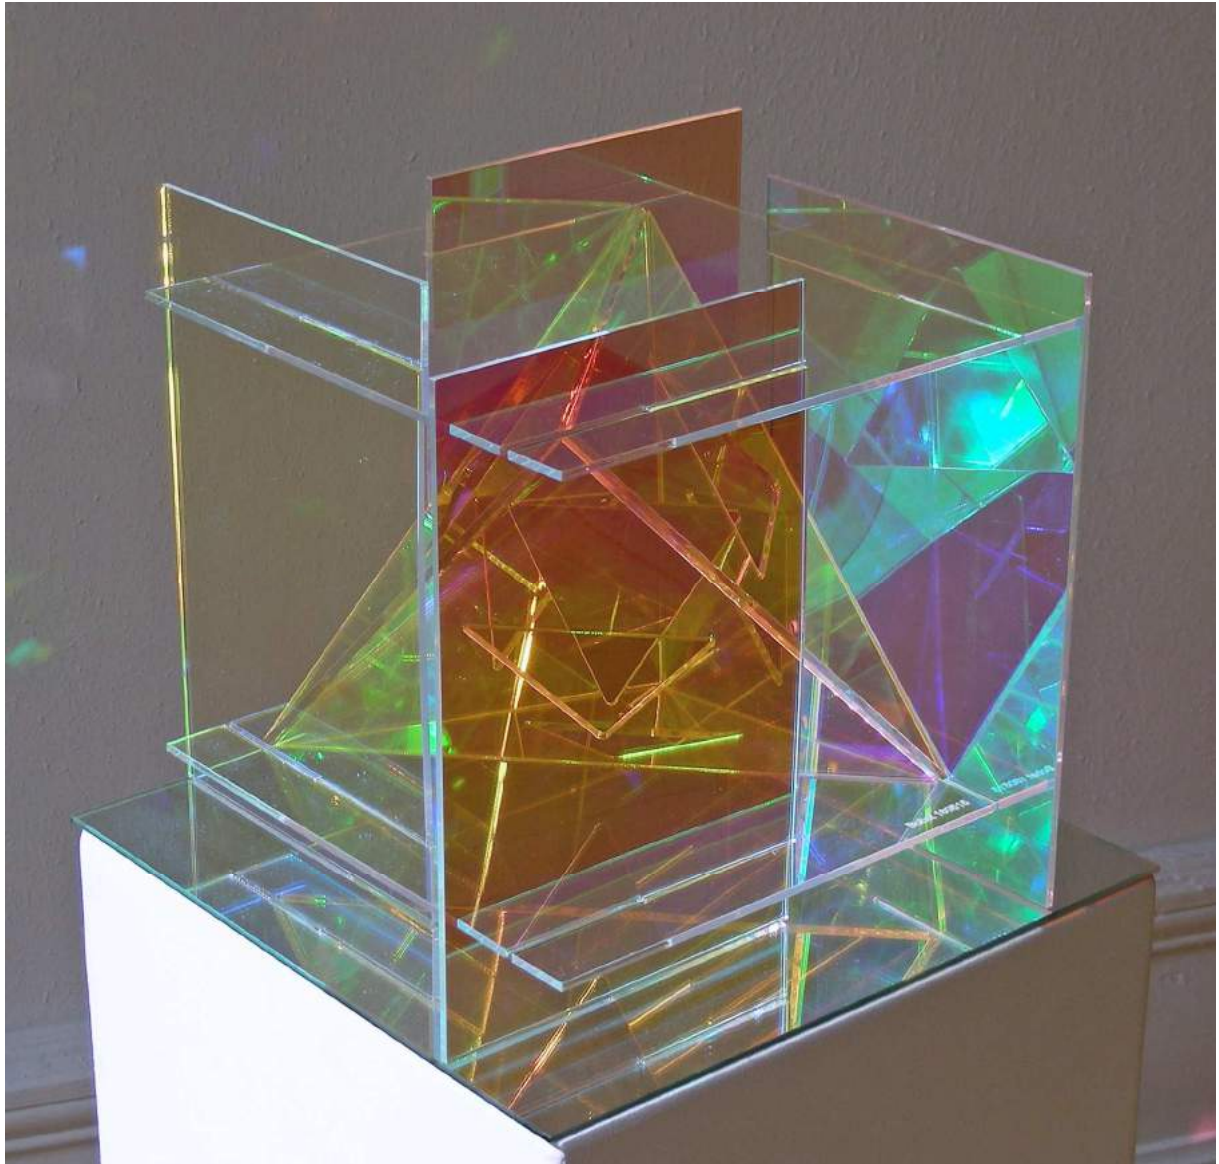

Raumobjekt 150515

(Acrylglas dichroitisch beschichtet / ca. 30 x 30 x 25 cm)

Raumobjekt 150515

(Acrylglas dichroitisch beschichtet / ca. 30 x 30 x 25 cm)

Raumobjekt 150515

(Acrylglas dichroitisch beschichtet / ca. 30 x 30 x 25 cm)

Raumobjekt 150515

(Acrylglas dichroitisch beschichtet / ca. 30 x 30 x 25 cm)

Raumobjekt 160515

(Acrylglas dichroitisch beschichtet / ca. 30 x 30 x 25 cm)

Raumobjekt 160515

(Acrylglas dichroitisch beschichtet / ca. 30 x 30 x 25 cm)