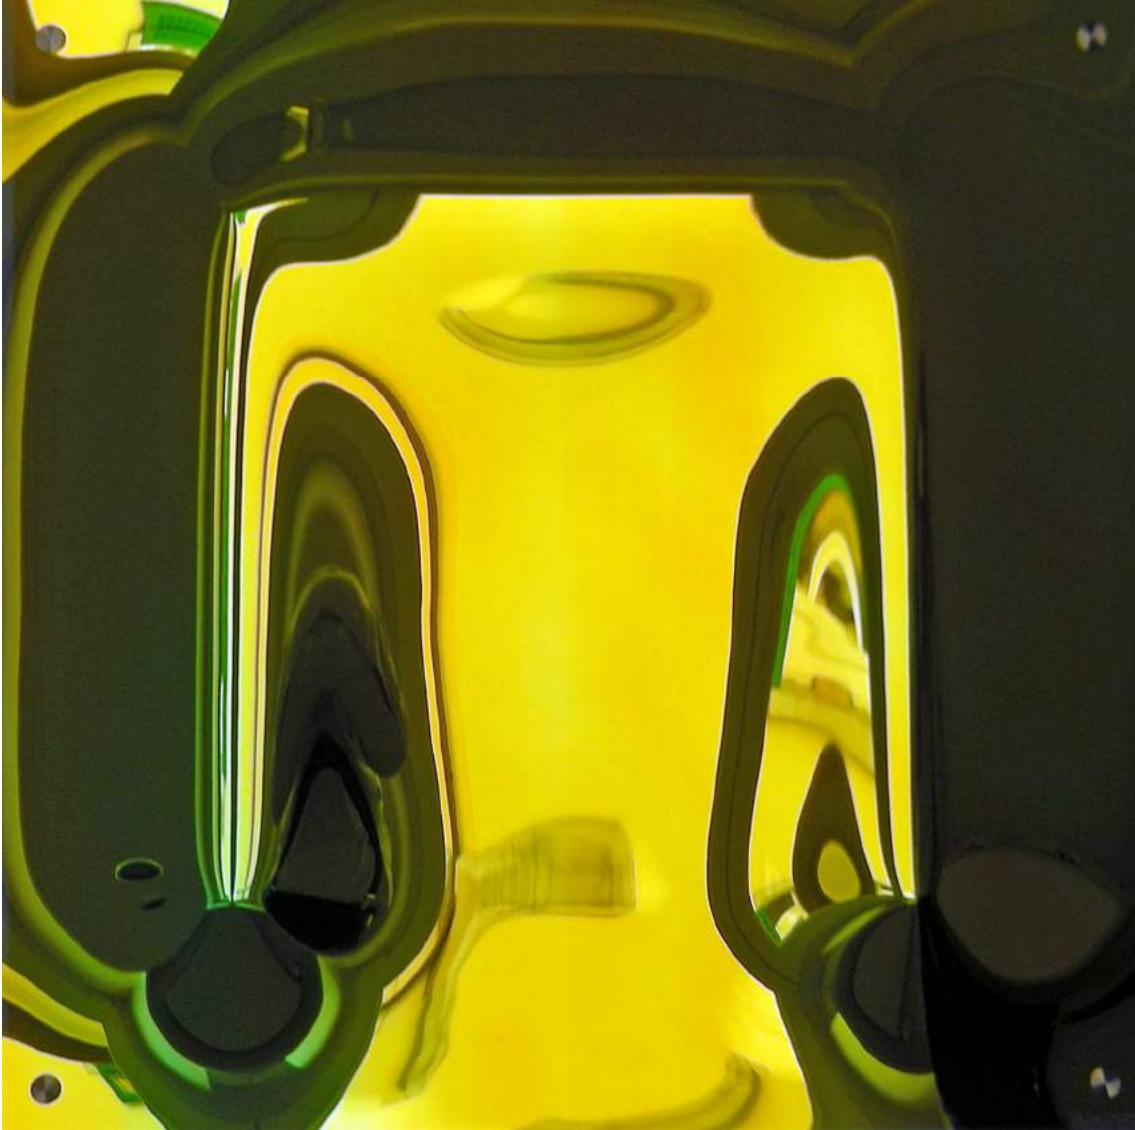

Raum bzw. Wandobjekt 060515

(Acrylglas dichroitisch beschichtet / ca. 50 x 50 x 7 cm)

Raum bzw. Wandobjekt 070515

(Acrylglas dichroitisch beschichtet / ca. 50 x 50 x 7 cm)

Raum bzw. Wandobjekt 070515

(Acrylglas dichroitisch beschichtet / ca. 50 x 50 x 7 cm)