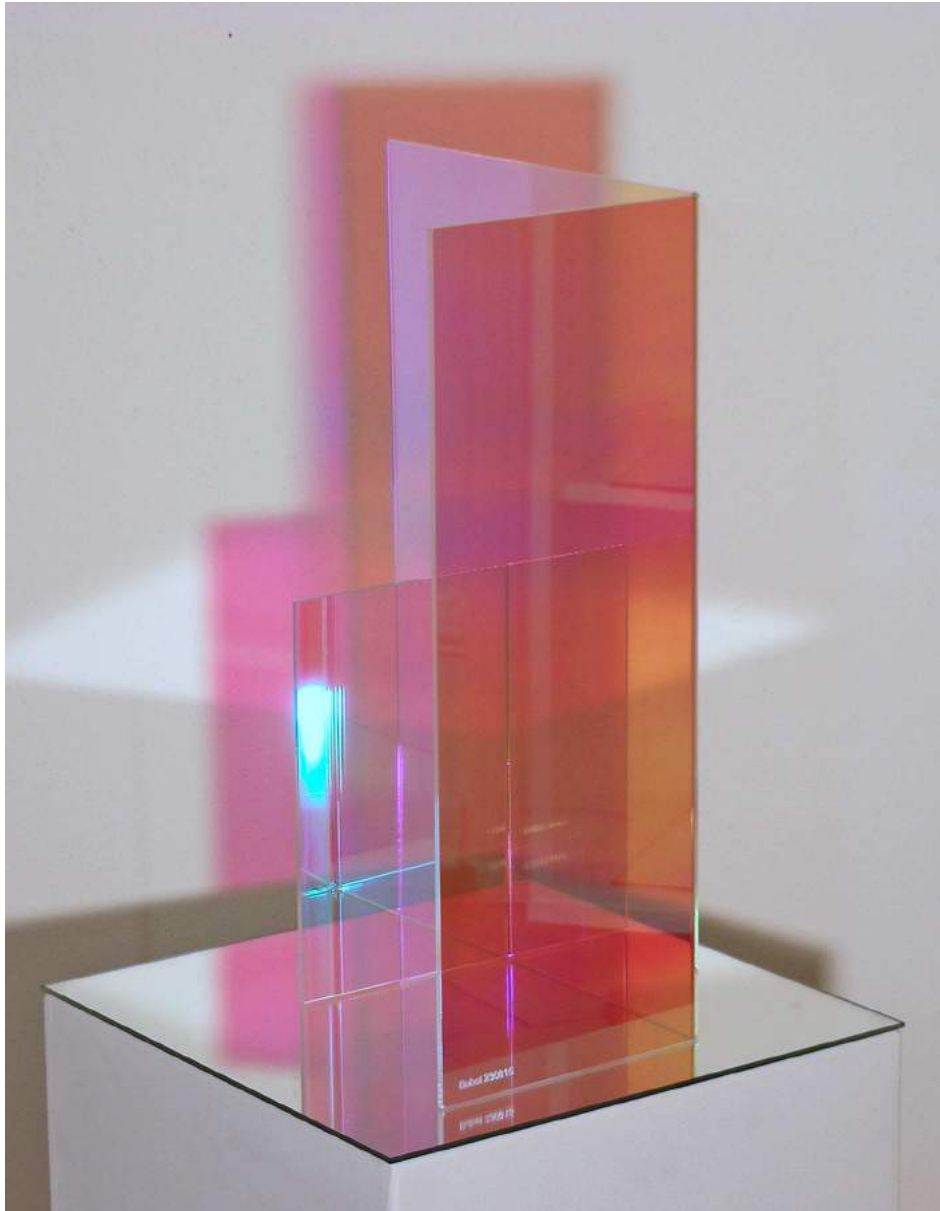

Raumobjekt 210815

(Acrylglas dichroitisch beschichtet / ca. 30 x 30 x 25 cm)

Raumobjekt 210815

(Acrylglas dichroitisch beschichtet / ca. 30 x 30 x 25 cm)

Raumobjekt 210815

(Acrylglas dichroitisch beschichtet / ca. 30 x 30 x 25 cm)

Raumobjekt 220815

(Acrylglas dichroitisch beschichtet / ca. 30 x 30 x 25 cm)

Raumobjekt 220815

(Acrylglas dichroitisch beschichtet / ca. 30 x 30 x 25 cm)

Raumobjekt 220815

(Acrylglas dichroitisch beschichtet / ca. 30 x 30 x 25 cm)

Raumobjekt 220815

(Acrylglas dichroitisch beschichtet / ca. 30 x 30 x 25 cm)

Raumobjekt 230815

(Acrylglas dichroitisch beschichtet / ca. 23 x 25 x 40 cm)

Raumobjekt 230815

(Acrylglas dichroitisch beschichtet / ca. 23 x 25 x 40 cm)