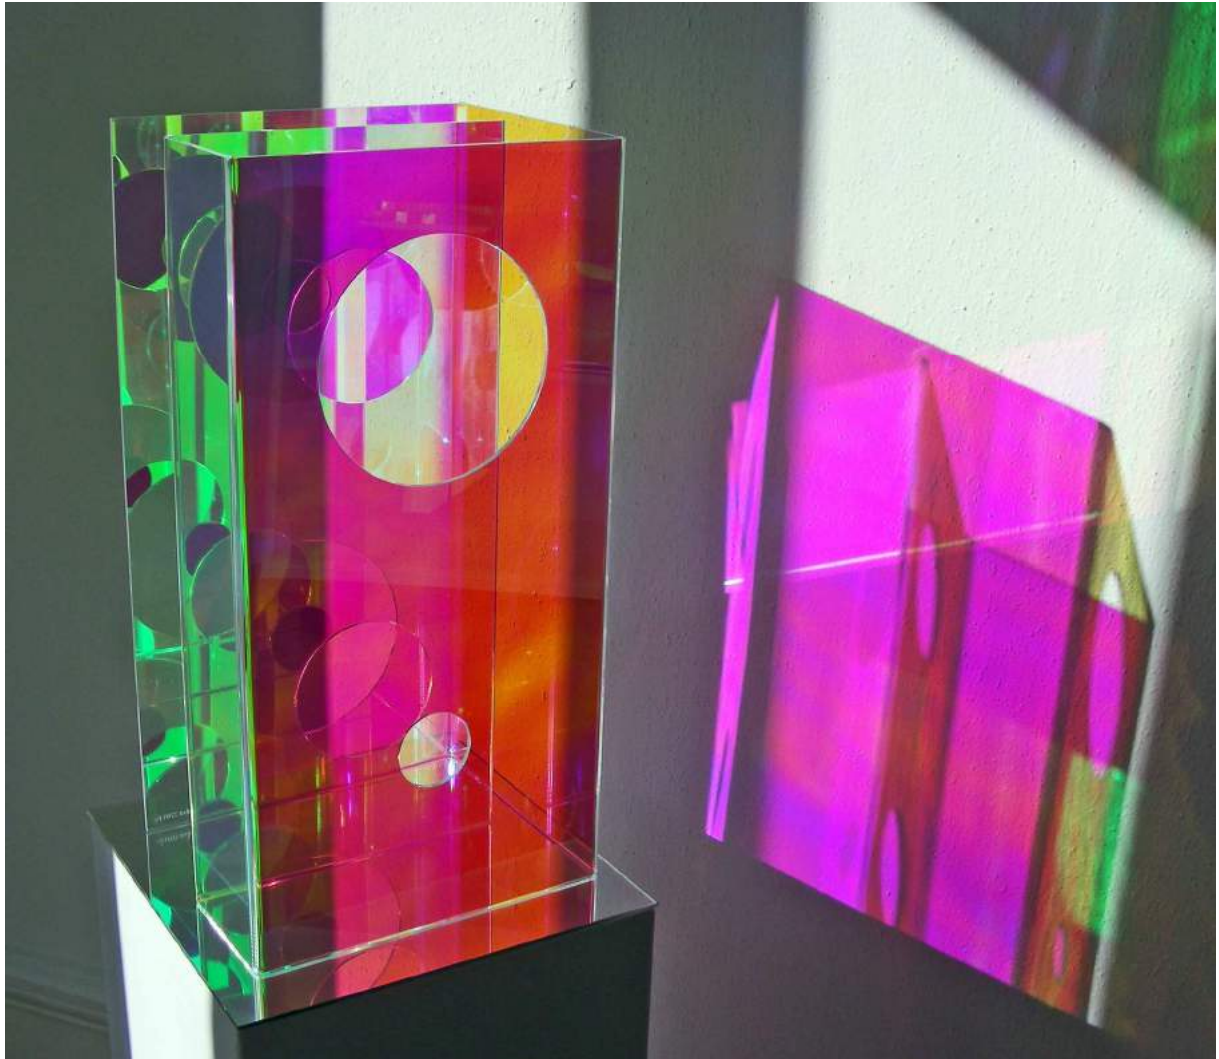

Raumobjekt 260115

(Acrylglas dichroitisch beschichtet / ca. 25 x 20 x 50 cm)

Raumobjekt 260115

(Acrylglas dichroitisch beschichtet / ca. 25 x 20 x 50 cm)

Raumobjekt 270115

(Acrylglas dichroitisch beschichtet / ca. 25 x 20 x 50 cm)