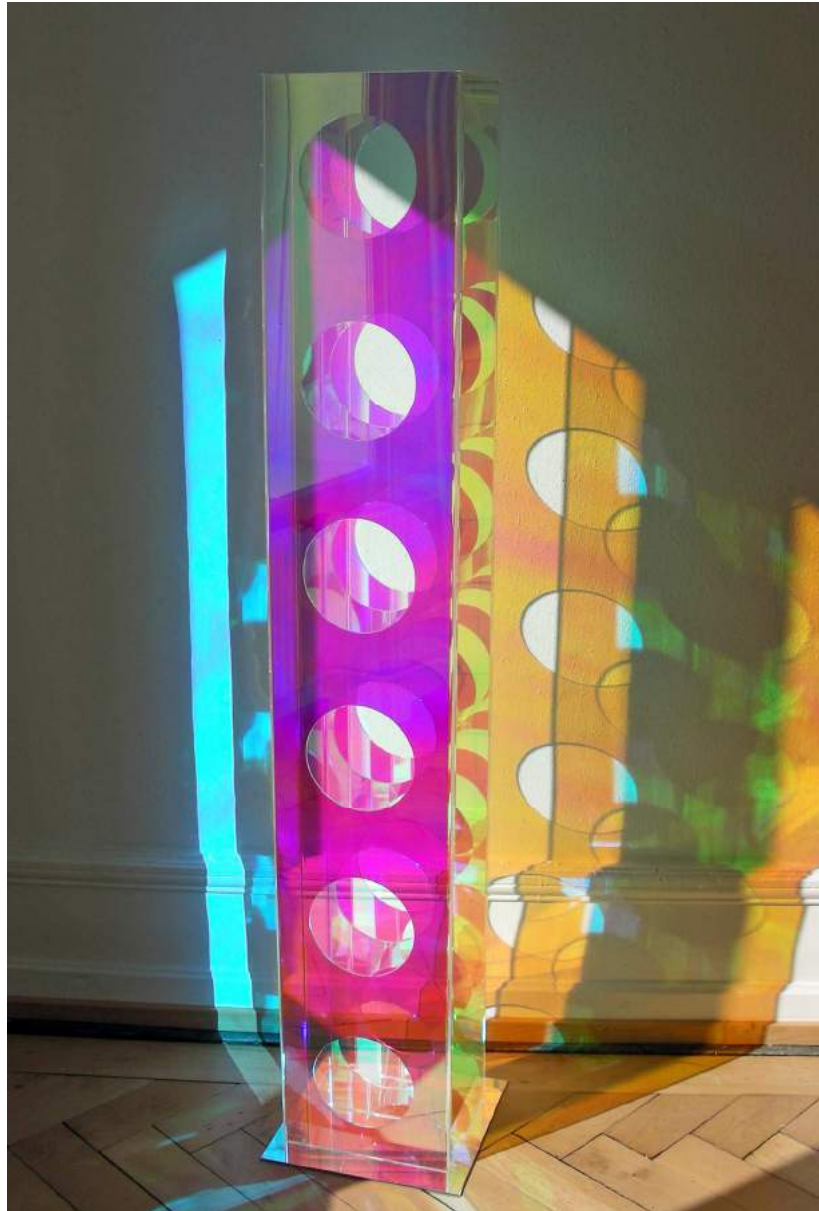

Raumobjekt 040315

(Acrylglas dichroitisch beschichtet / ca. 25 x 20 x 150 cm)