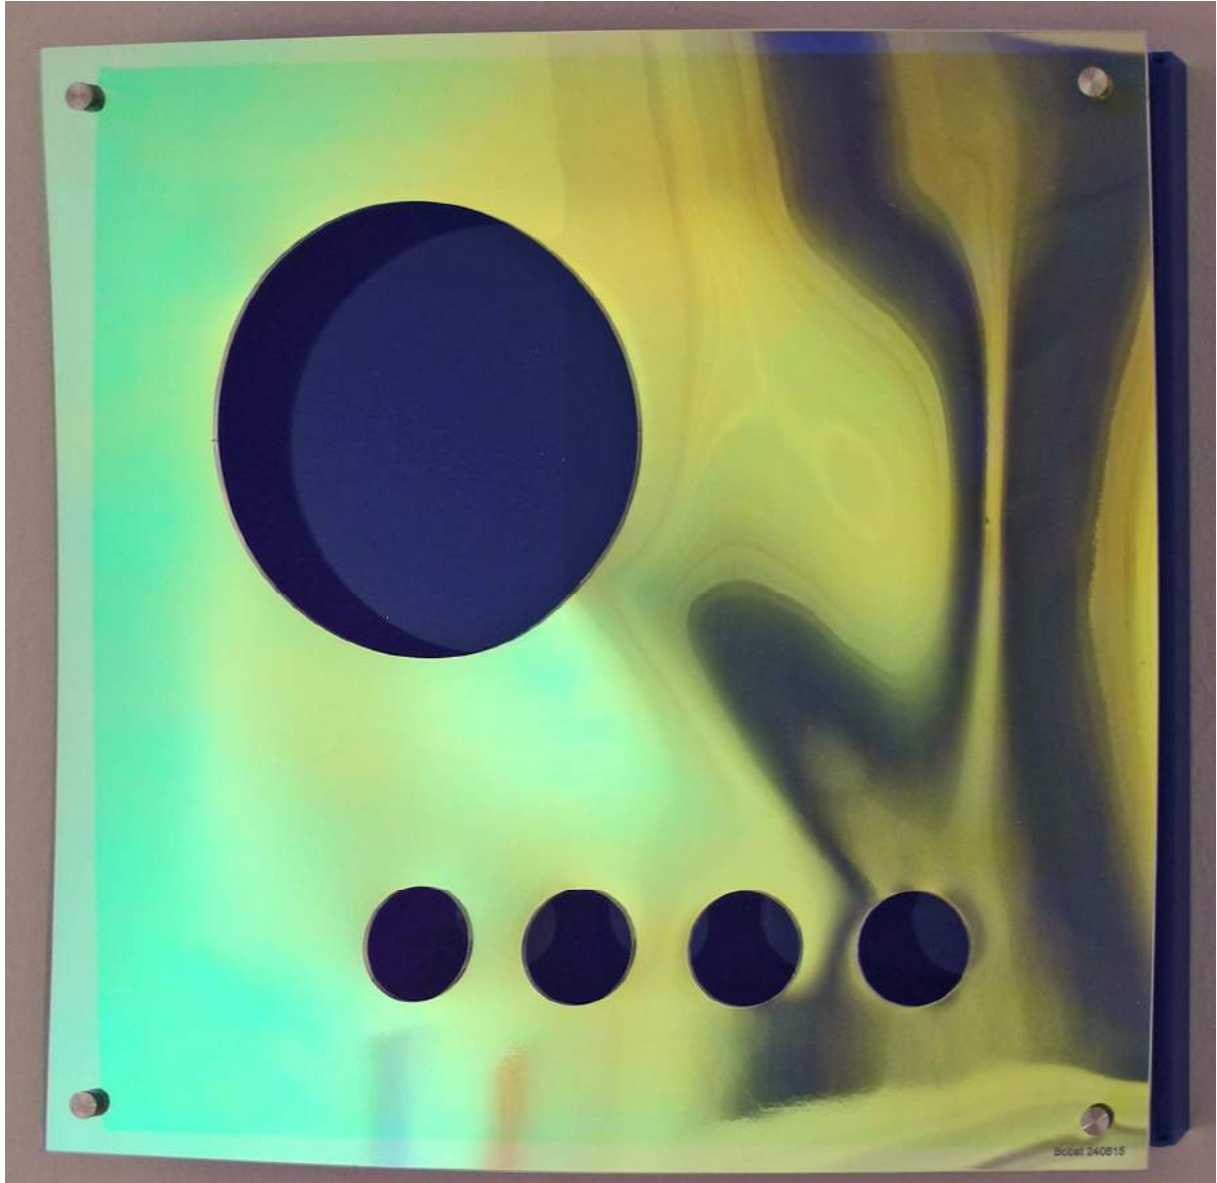

Raum bzw. Wandobjekt 240615

(Acrylglas dichroitisch beschichtet / ca. 50 x 50 x 7 cm)

Raum bzw. Wandobjekt 240615

(Acrylglas dichroitisch beschichtet / ca. 50 x 50 x 7 cm)

Raum bzw. Wandobjekt 240615

(Acrylglas dichroitisch beschichtet / ca. 50 x 50 x 7 cm)