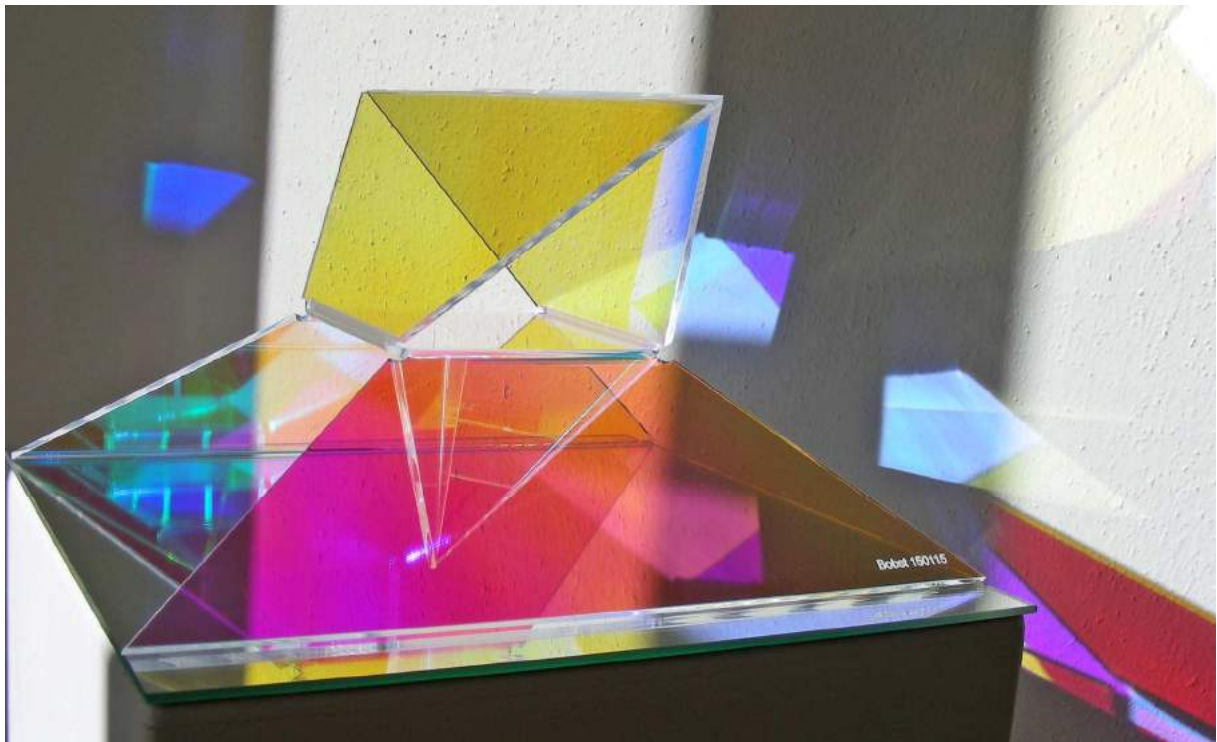

Werkverzeichnis Heinrich Bobst

Raumobjekte Acrylglas/Glas

2015

Raumobjekt 150115

(Acrylglas dichroitisch beschichtet / ca. 30 x 24 x 16 cm)

Raumobjekt 150115

(Acrylglas dichroitisch beschichtet / ca. 30 x 24 x 16 cm)

Raumobjekt 150115

(Acrylglas dichroitisch beschichtet / ca. 30 x 24 x 16 cm)

Raumobjekt 150115

(Acrylglas dichroitisch beschichtet / ca. 30 x 24 x 16 cm)

Raumobjekt 160115

(Acrylglas dichroitisch beschichtet / ca. 28 x 28 x 17 cm)