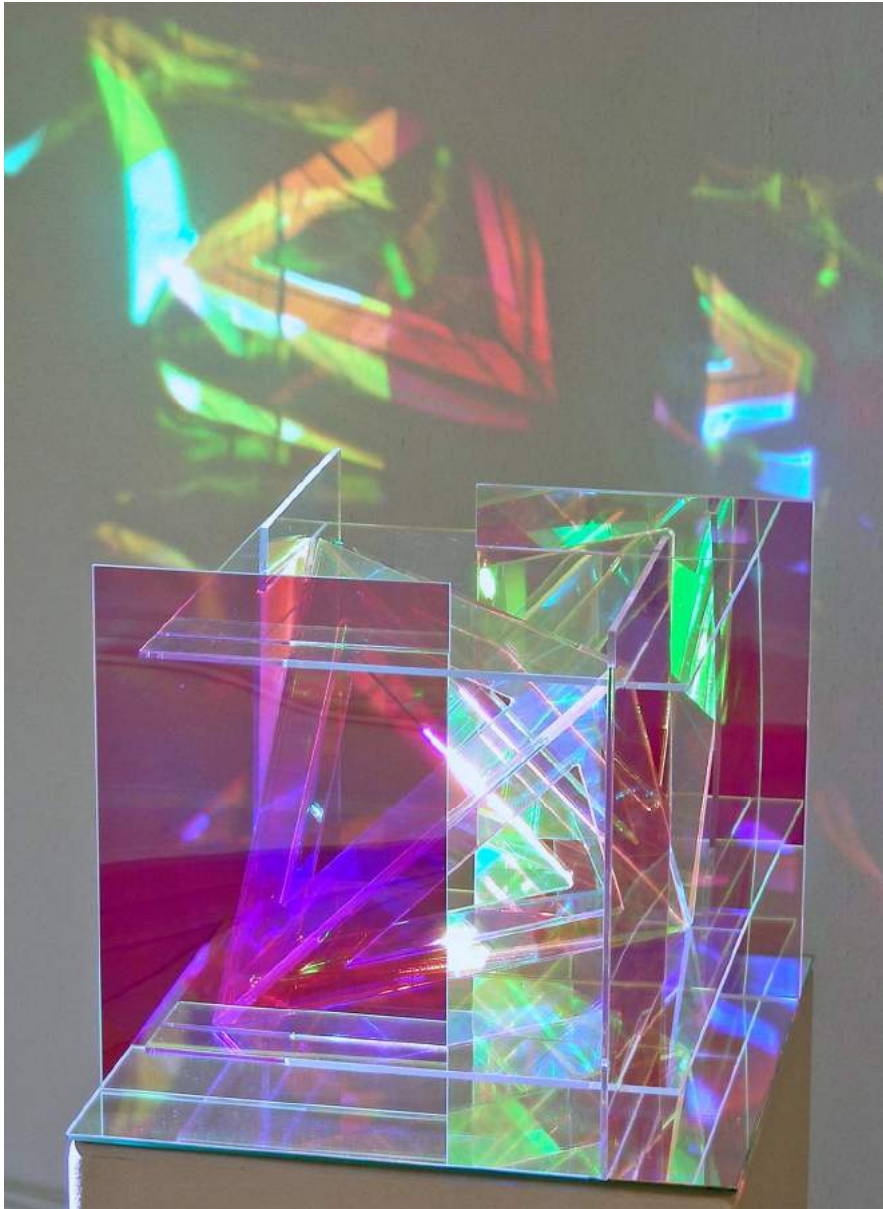

Raum bzw. Wandobjekt 110515

(Acrylglas dichroitisch beschichtet / ca. 50 x 50 x 7 cm)

Raum bzw. Wandobjekt 110515

(Acrylglas dichroitisch beschichtet / ca. 50 x 50 x 7 cm)

Raum bzw. Wandobjekt 110515

(Acrylglas dichroitisch beschichtet / ca. 50 x 50 x 7 cm)

Raumobjekt 150515

(Acrylglas dichroitisch beschichtet / ca. 30 x 30 x 25 cm)

Raumobjekt 150515

(Acrylglas dichroitisch beschichtet / ca. 30 x 30 x 25 cm)

Raumobjekt 150515

(Acrylglas dichroitisch beschichtet / ca. 30 x 30 x 25 cm)