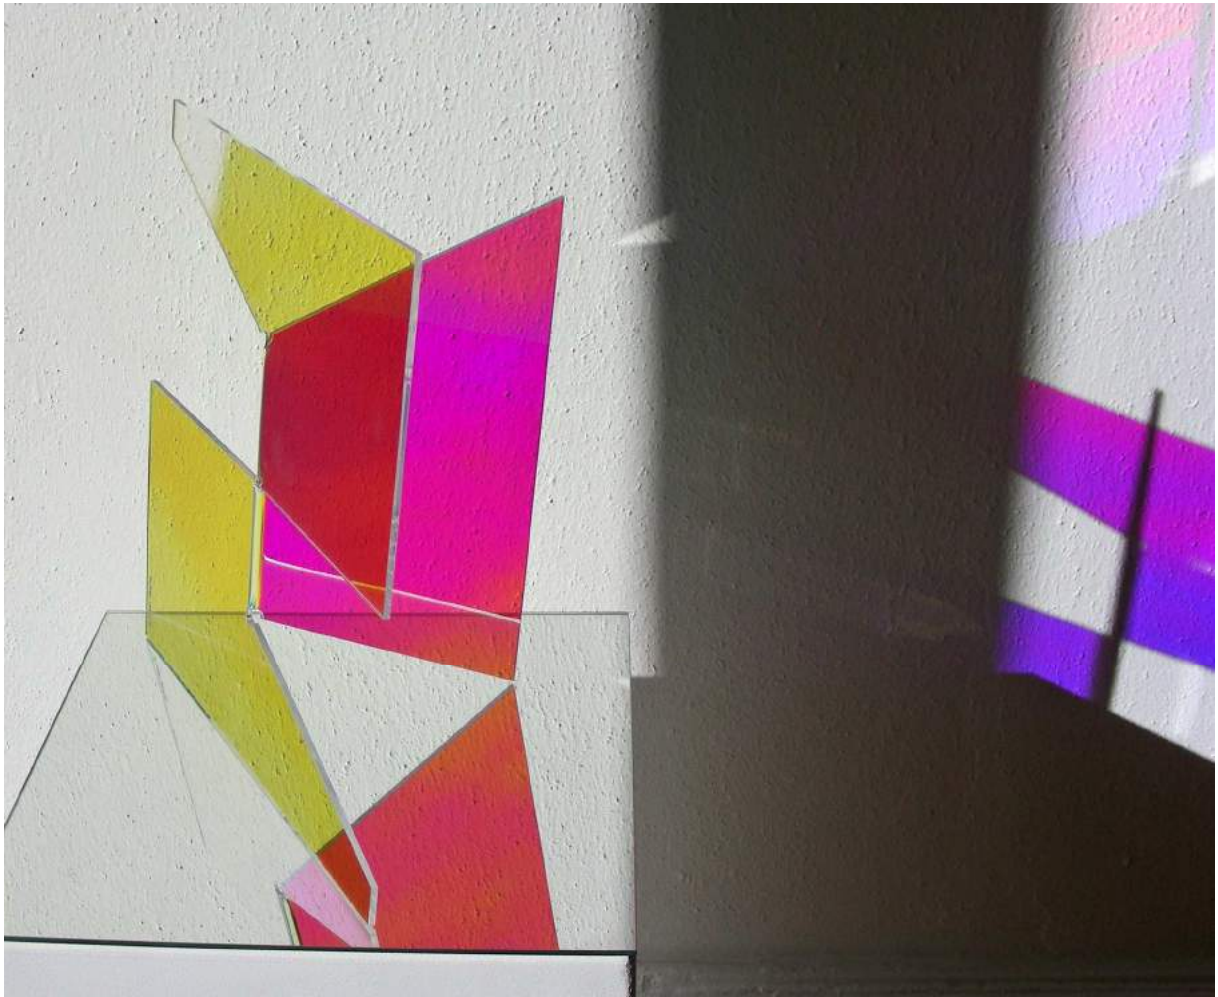

Raumobjekt 180115

(Acrylglas dichroitisch beschichtet / ca. 30 x 22 x 21 cm)