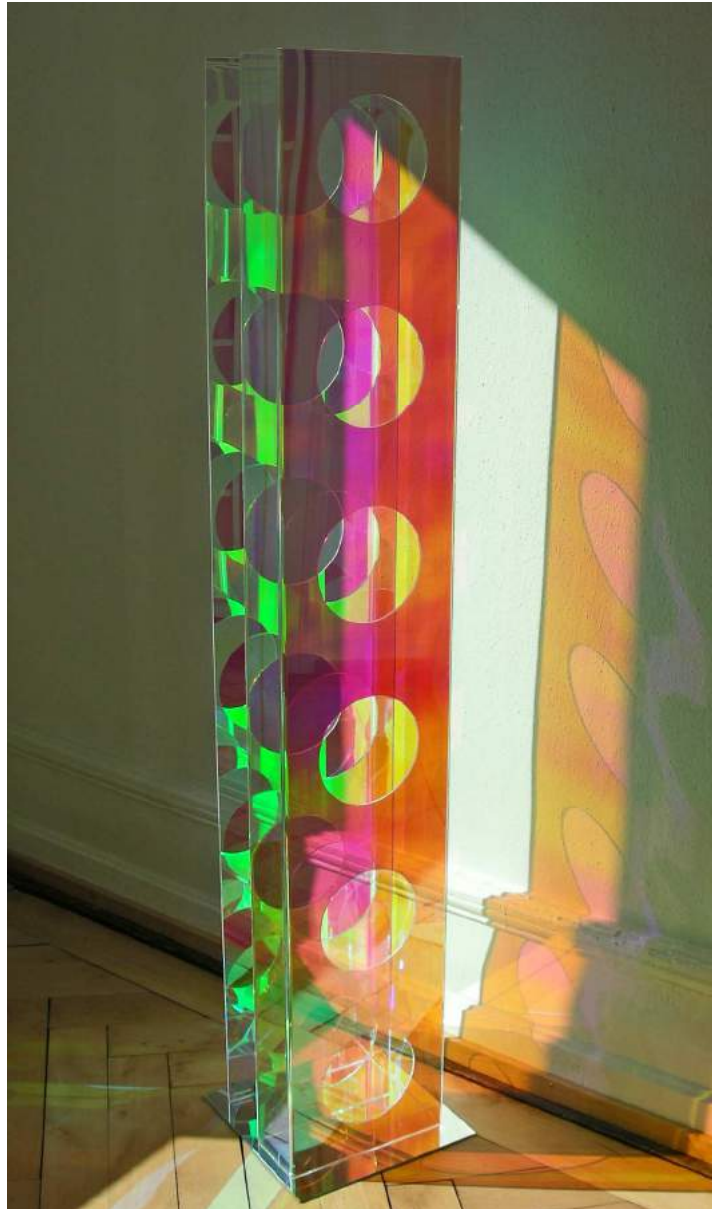

Raumobjekt 040315

(Acrylglas dichroitisch beschichtet / ca. 25 x 20 x 150 cm)