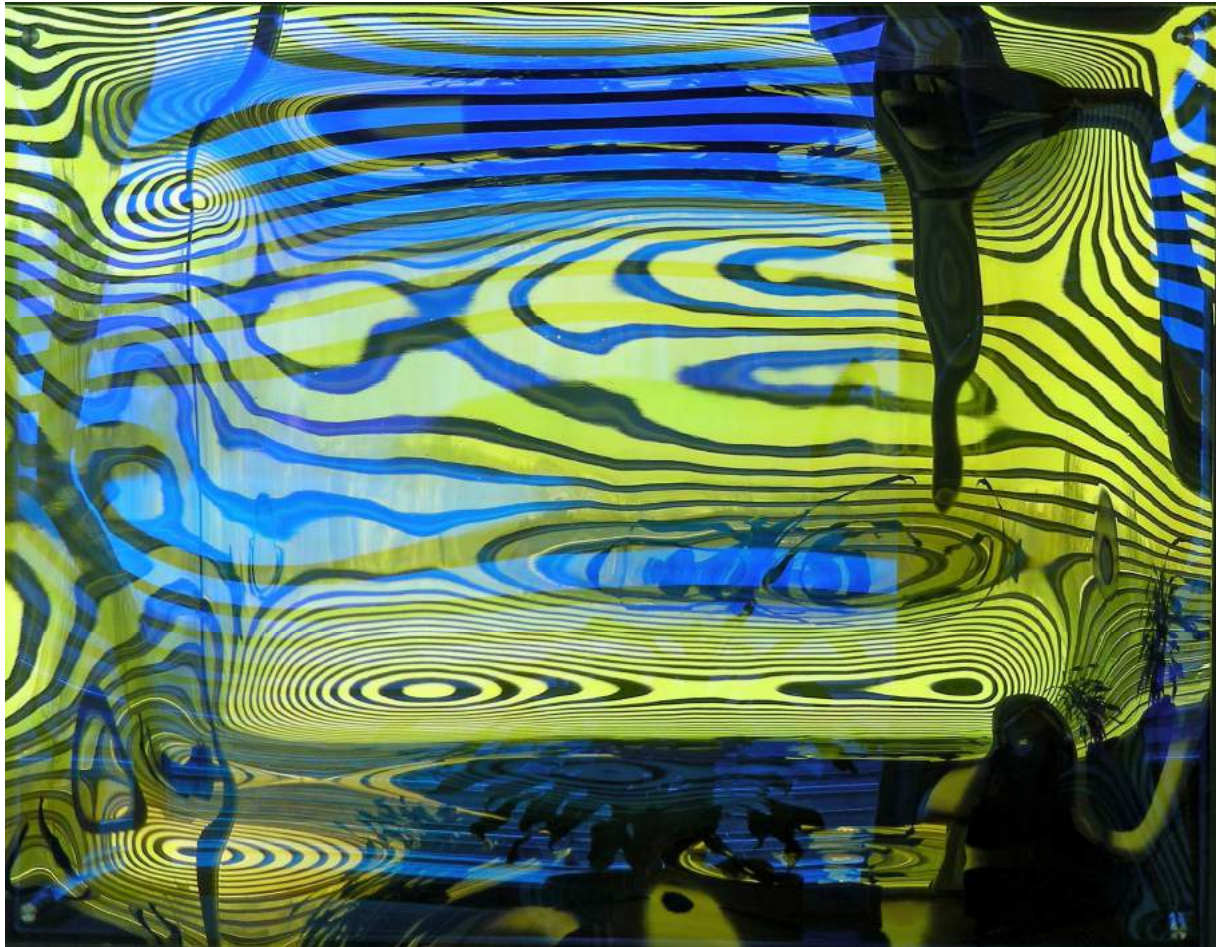

Raum- bzw. Wandobjekt 020315

(Acrylglas dichroitisch beschichtet / ca. 90 x 70 x 8 cm)