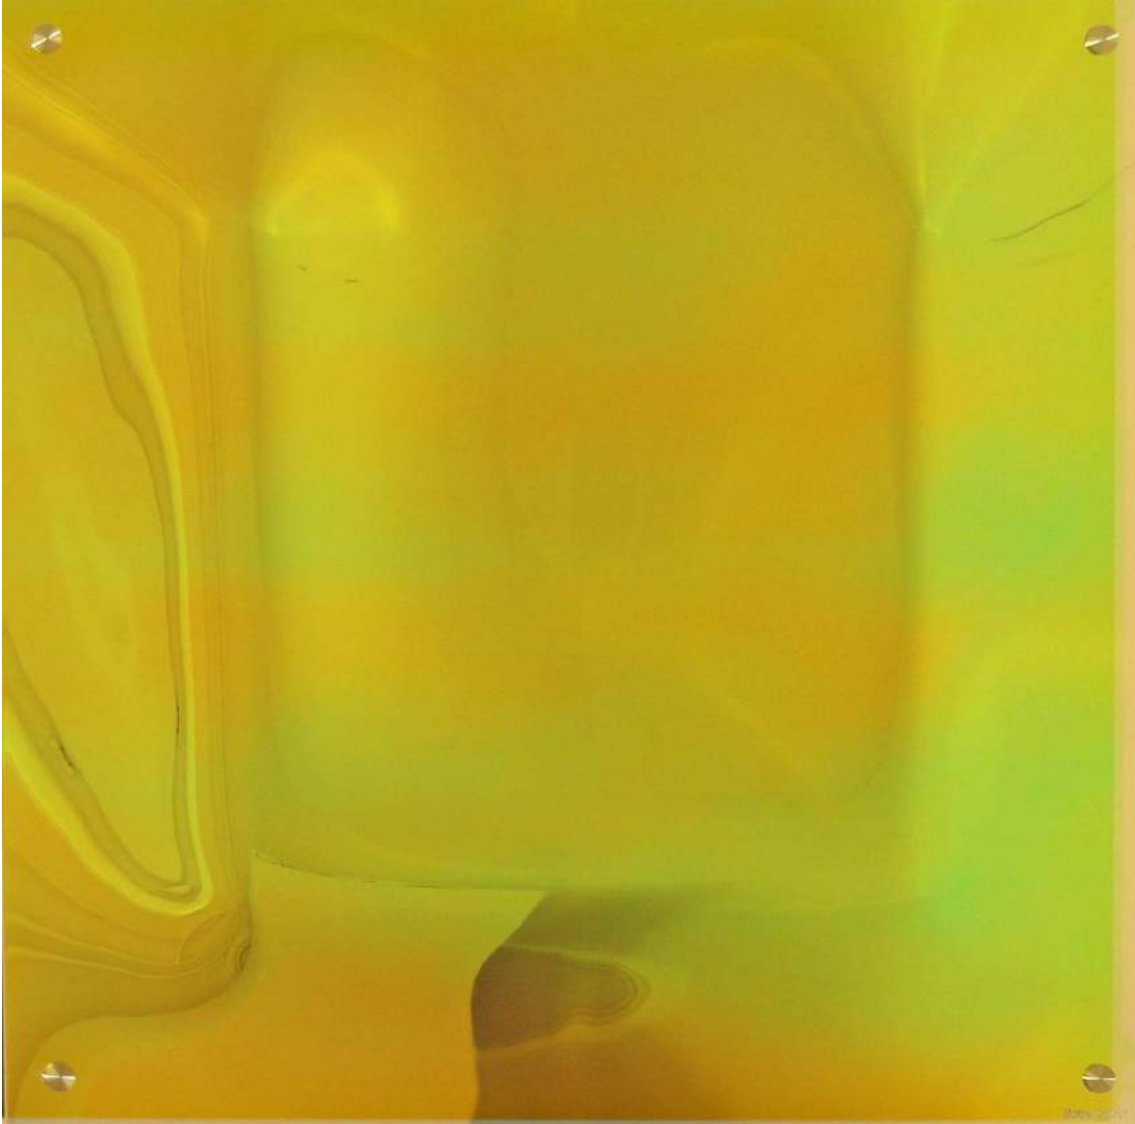

Raum bzw. Wandobjekt 060515

(Acrylglas dichroitisch beschichtet / ca. 50 x 50 x 7 cm)

Raum bzw. Wandobjekt 060515

(Acrylglas dichroitisch beschichtet / ca. 50 x 50 x 7 cm)

Raum bzw. Wandobjekt 060515

(Acrylglas dichroitisch beschichtet / ca. 50 x 50 x 7 cm)