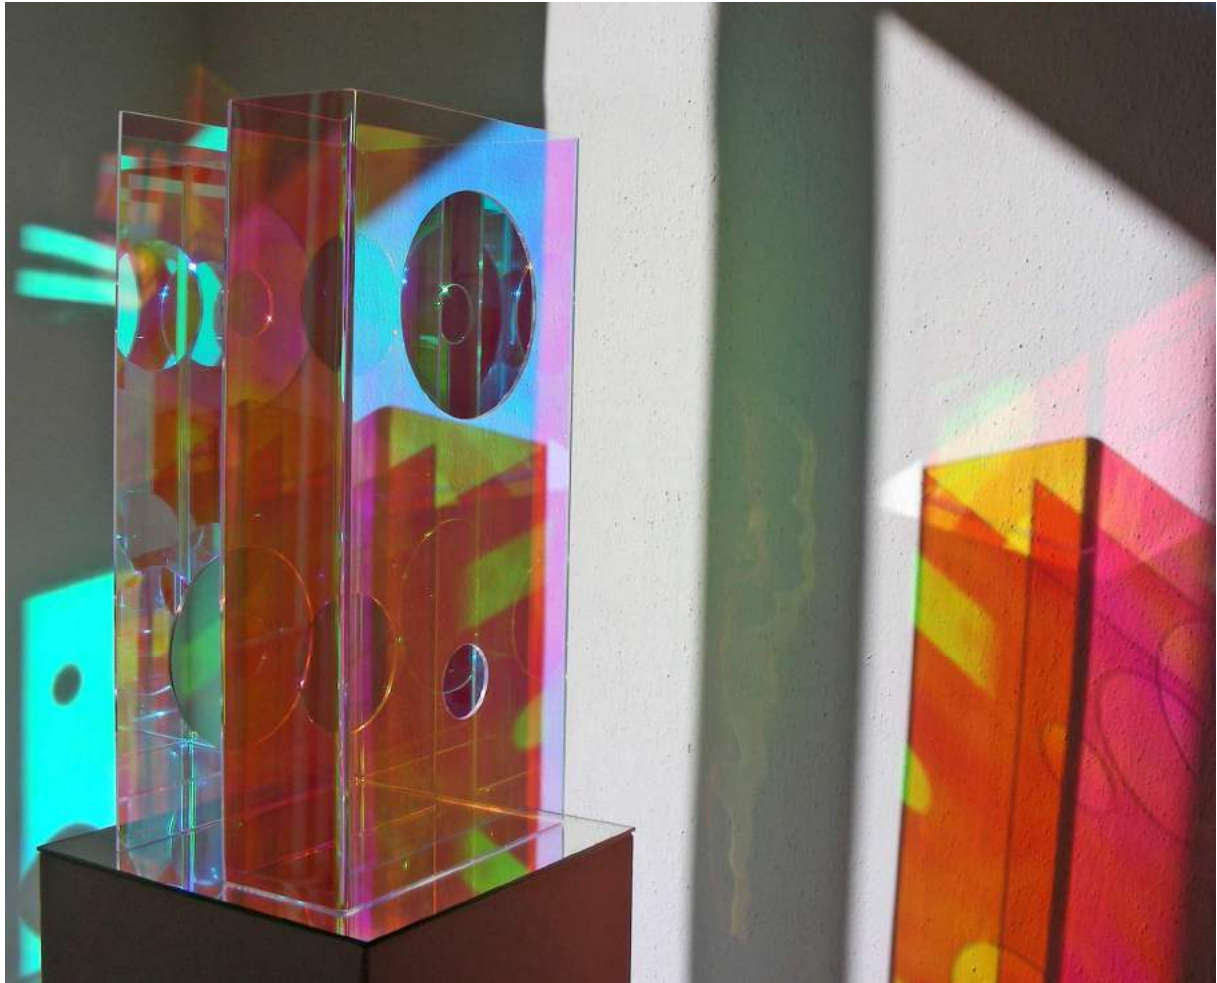

Raumobjekt 260115

(Acrylglas dichroitisch beschichtet / ca. 25 x 20 x 50 cm)

Raumobjekt 260115

(Acrylglas dichroitisch beschichtet / ca. 25 x 20 x 50 cm)

Raumobjekt 270115

(Acrylglas dichroitisch beschichtet / ca. 25 x 20 x 50 cm)

Raumobjekt 270115

(Acrylglas dichroitisch beschichtet / ca. 25 x 20 x 50 cm)

Raumobjekt 270115

(Acrylglas dichroitisch beschichtet / ca. 25 x 20 x 50 cm)

Raumobjekt 270115

(Acrylglas dichroitisch beschichtet / ca. 25 x 20 x 50 cm)