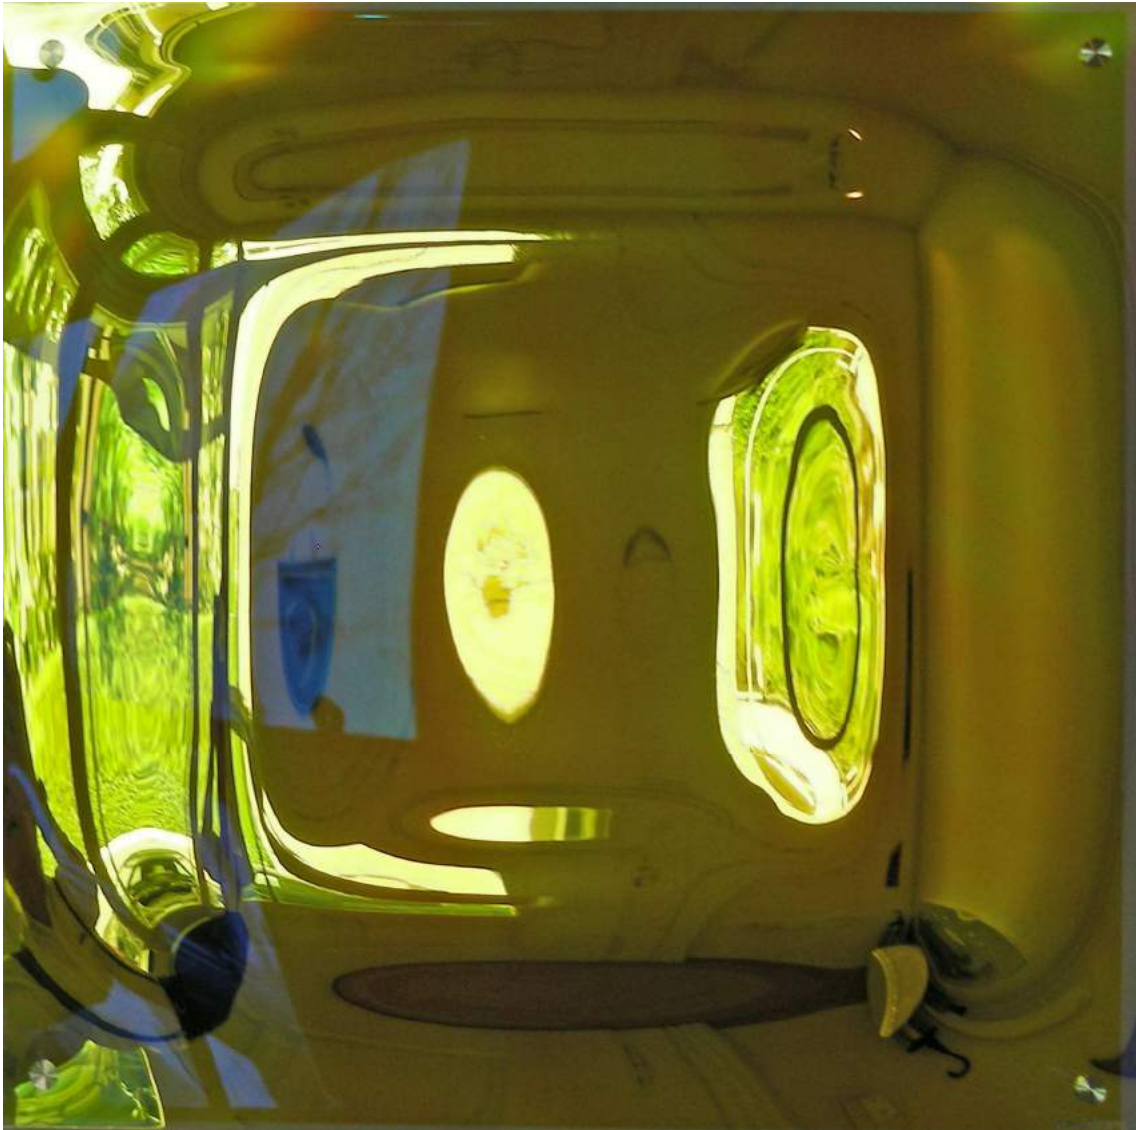

Raum bzw. Wandobjekt 220315

(Acrylglas dichroitisch beschichtet / ca. 50 x 50 x 7 cm)