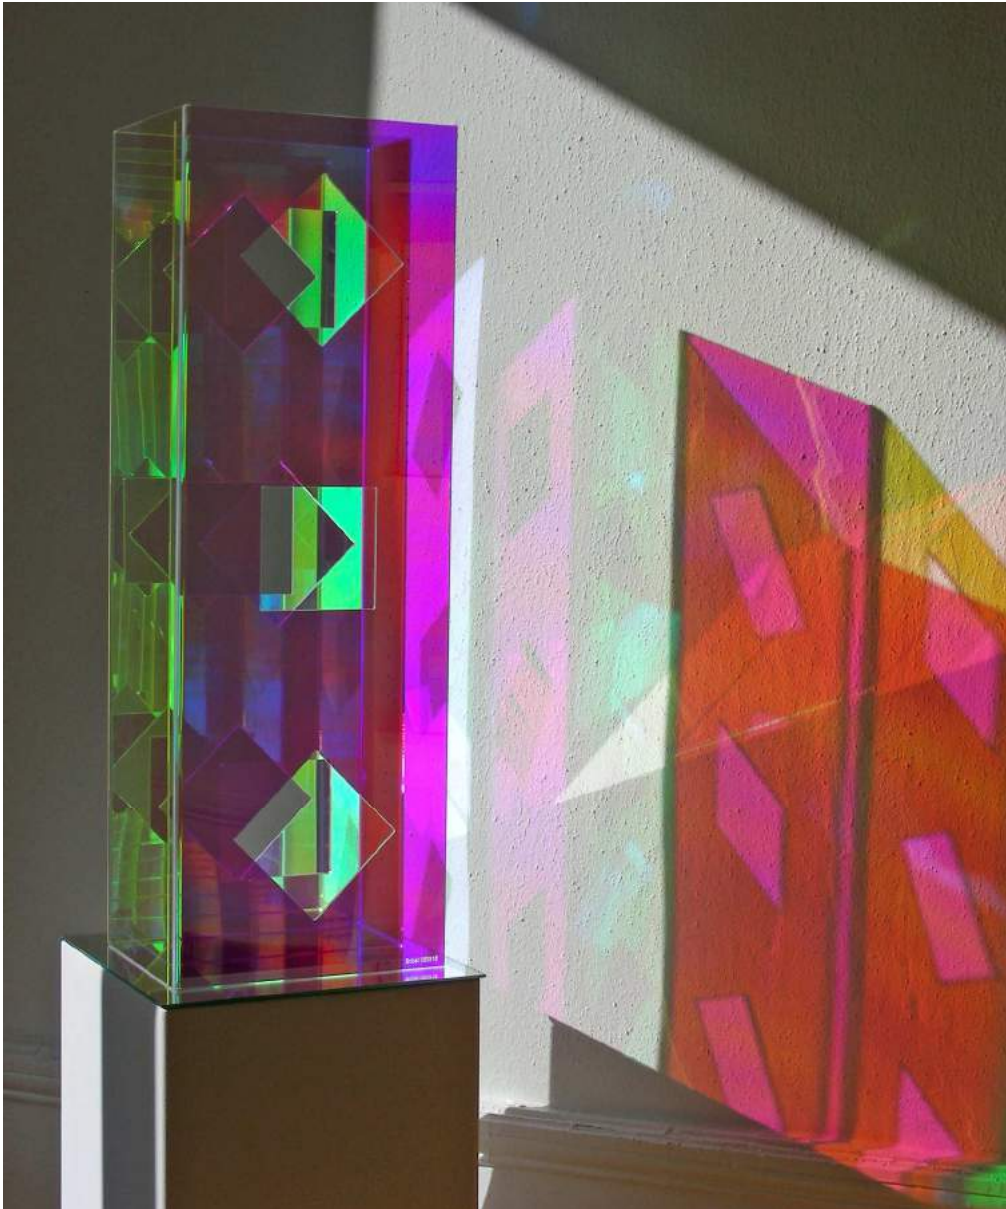

Raumobjekt 050315

(Acrylglas dichroitisch beschichtet / ca. 25 x 20 x 75 cm)