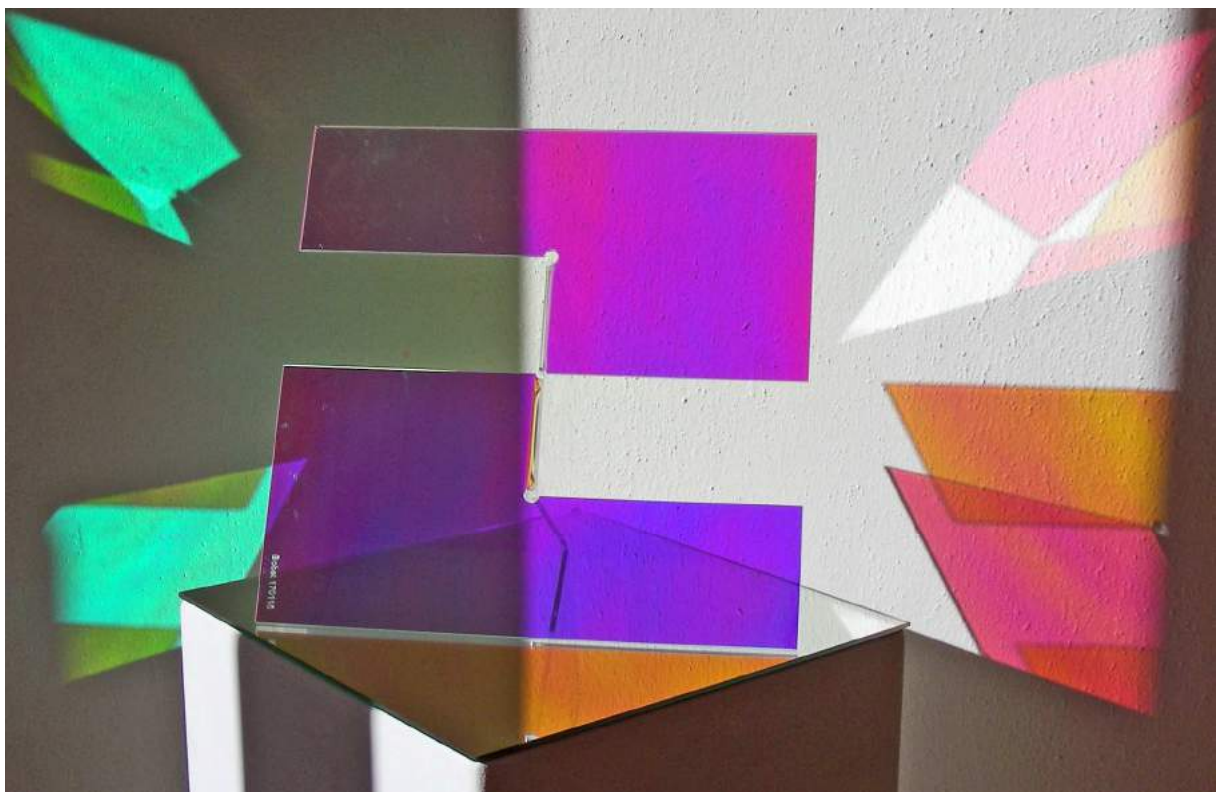

Raumobjekt 170115

(Acrylglas dichroitisch beschichtet / ca. 30 x 22 x 21 cm)

Raumobjekt 170115

(Acrylglas dichroitisch beschichtet / ca. 30 x 22 x 21 cm)

Raumobjekt 170115

(Acrylglas dichroitisch beschichtet / ca. 30 x 22 x 21 cm)