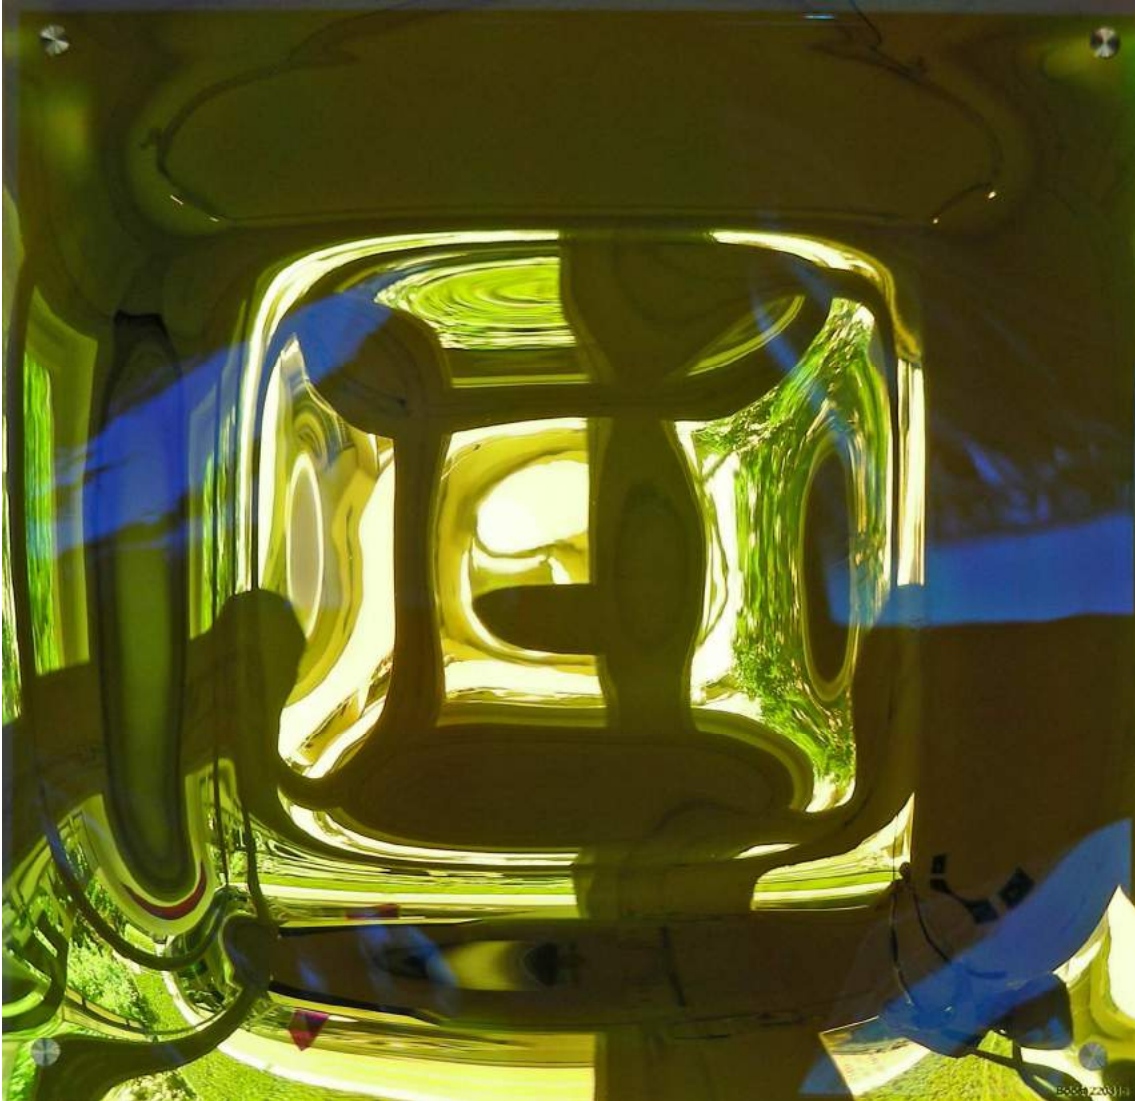

Raum bzw. Wandobjekt 210315

(Acrylglas dichroitisch beschichtet / ca. 50 x 50 x 7 cm)