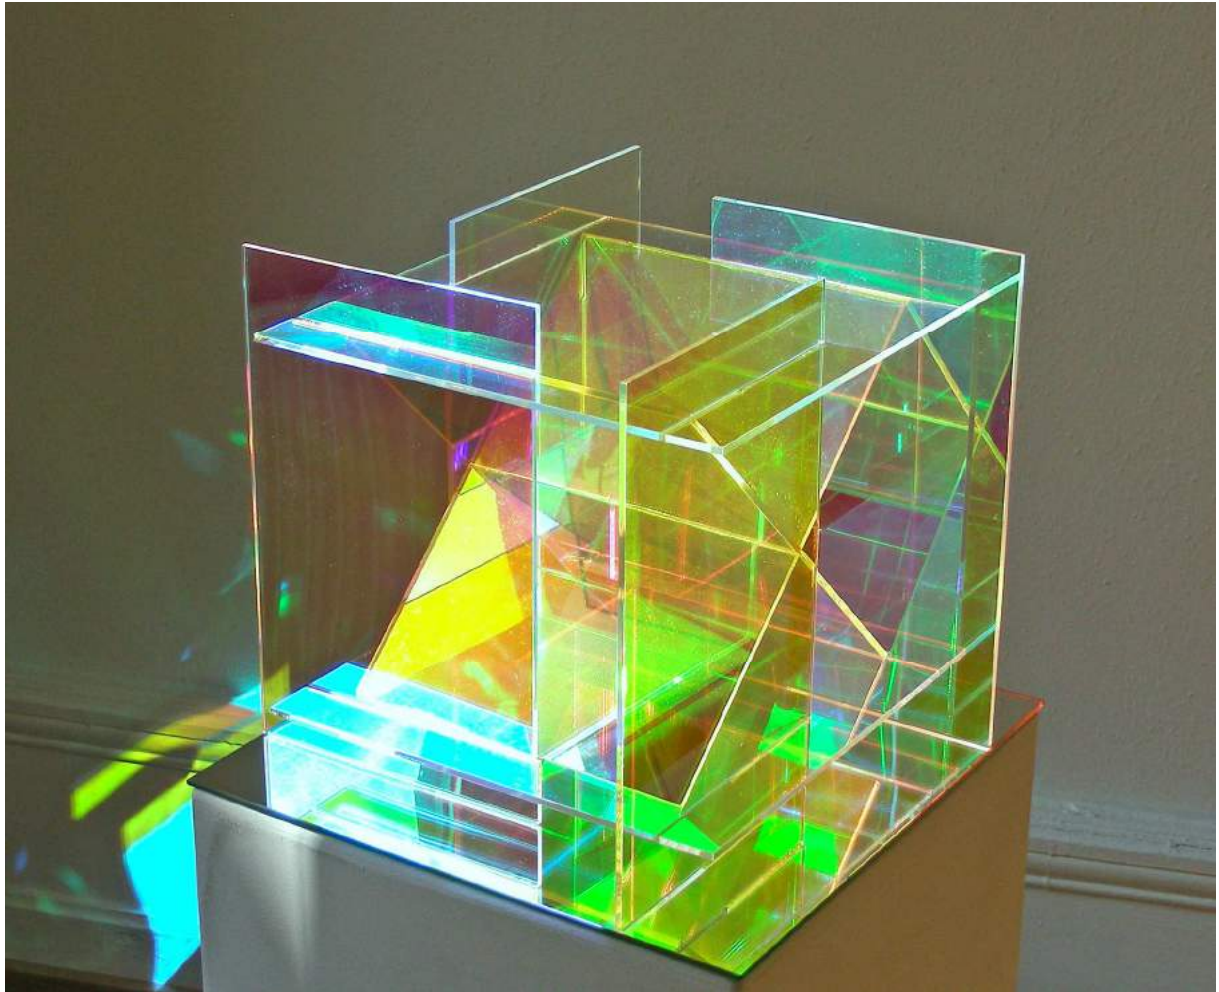

Raumobjekt 220615

(Acrylglas dichroitisch beschichtet / ca. 30 x 30 x 25 cm)

Raumobjekt 220615

(Acrylglas dichroitisch beschichtet / ca. 30 x 30 x 25 cm)

Raumobjekt 230615

(Acrylglas dichroitisch beschichtet / ca. 30 x 30 x 25 cm)

Raumobjekt 230615

(Acrylglas dichroitisch beschichtet / ca. 30 x 30 x 25 cm)

Raumobjekt 230615

(Acrylglas dichroitisch beschichtet / ca. 30 x 30 x 25 cm)

Raumobjekt 230615

(Acrylglas dichroitisch beschichtet / ca. 30 x 30 x 25 cm)