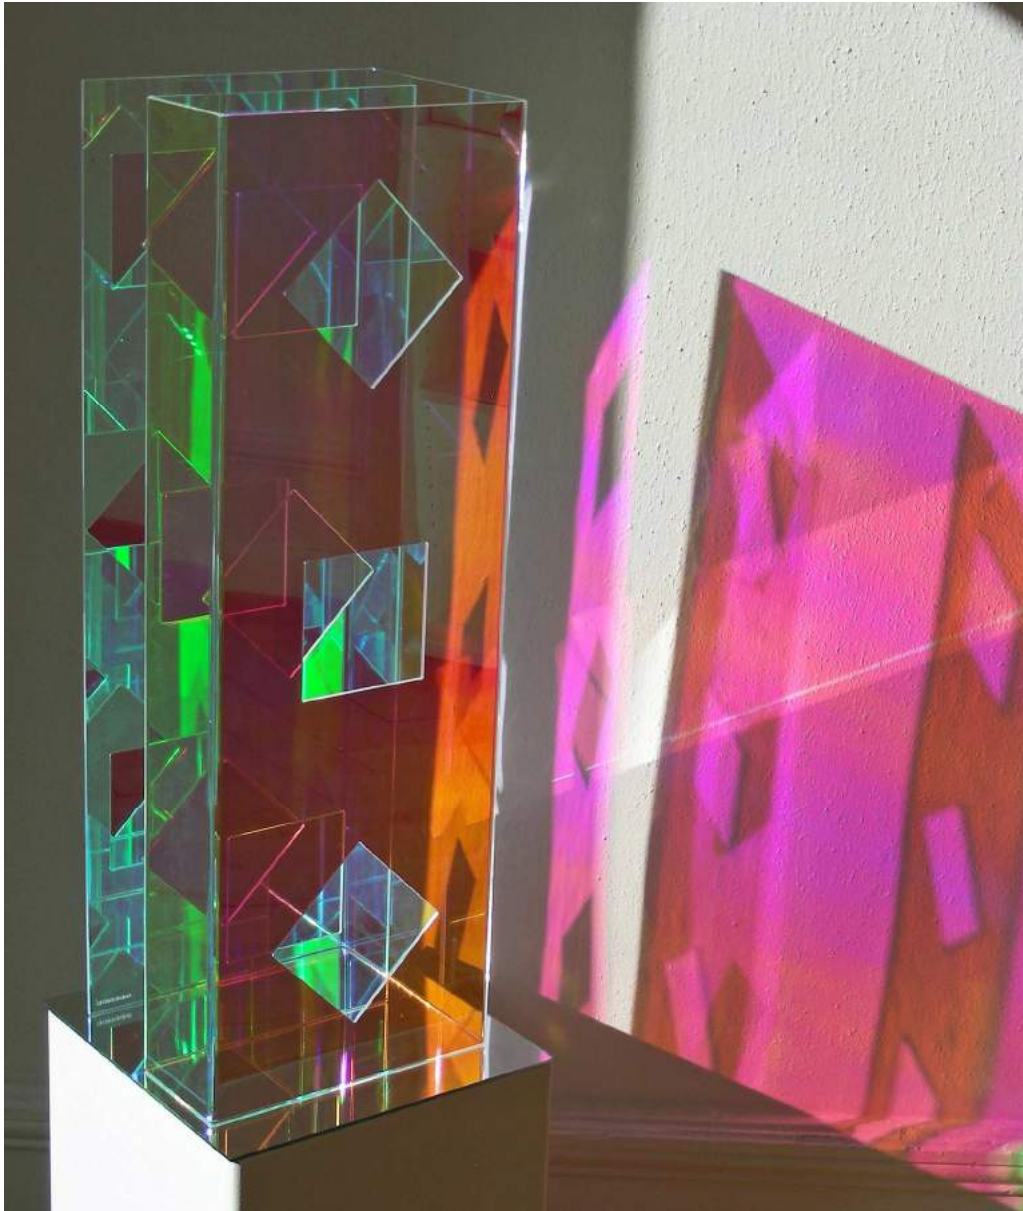

Raumobjekt 040315

(Acrylglas dichroitisch beschichtet / ca. 25 x 20 x 150 cm)

Raumobjekt 040315

(Acrylglas dichroitisch beschichtet / ca. 25 x 20 x 150 cm)

Raumobjekt 050315

(Acrylglas dichroitisch beschichtet / ca. 25 x 20 x 75 cm)