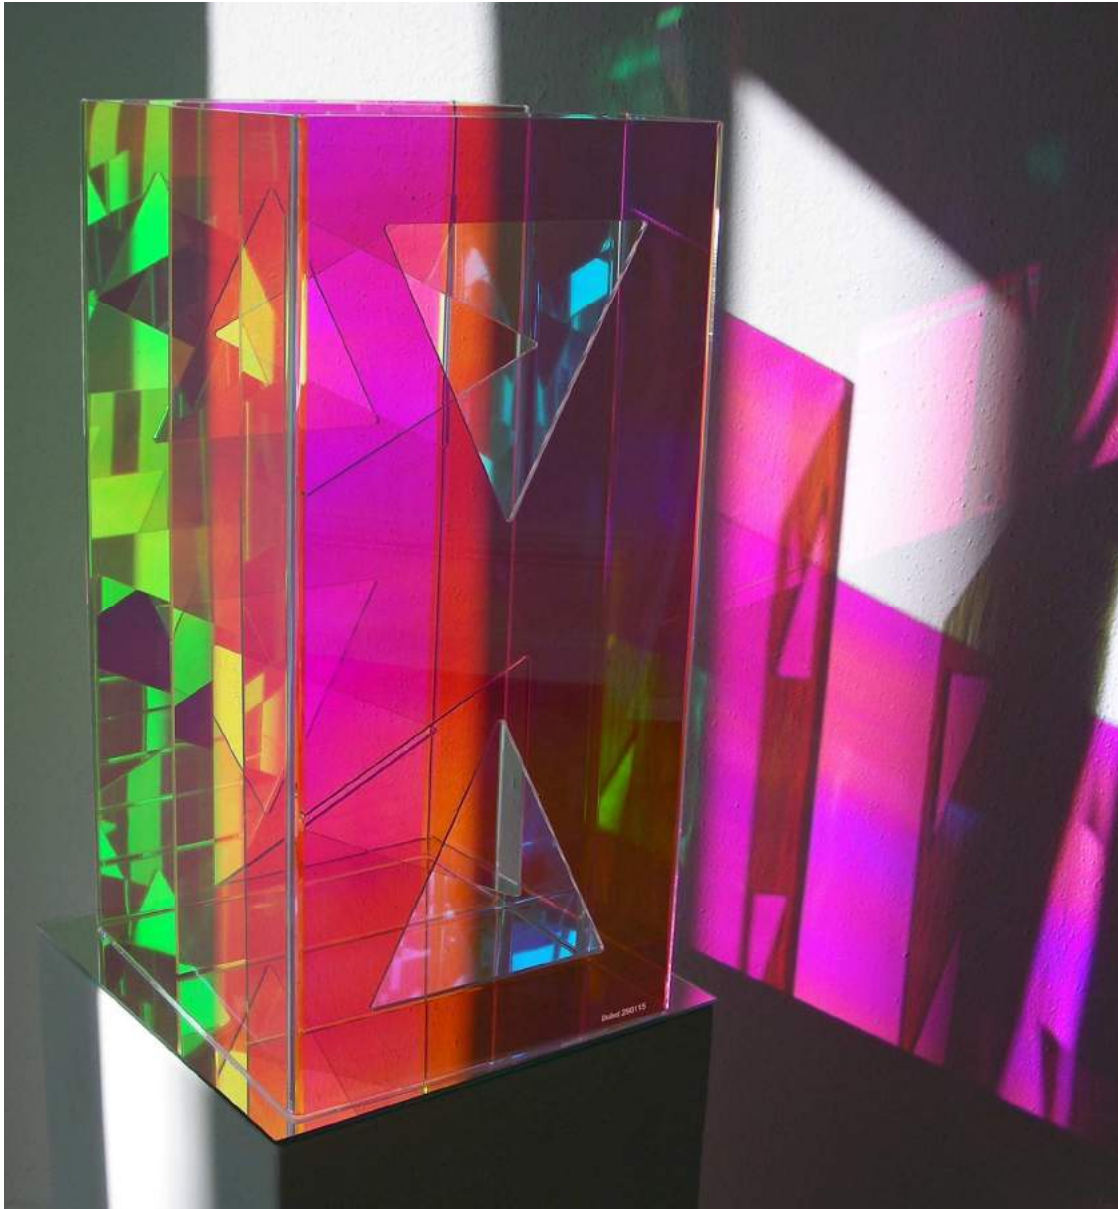

Raumobjekt 290115

(Acrylglas dichroitisch beschichtet / ca. 25 x 27 x 50 cm)