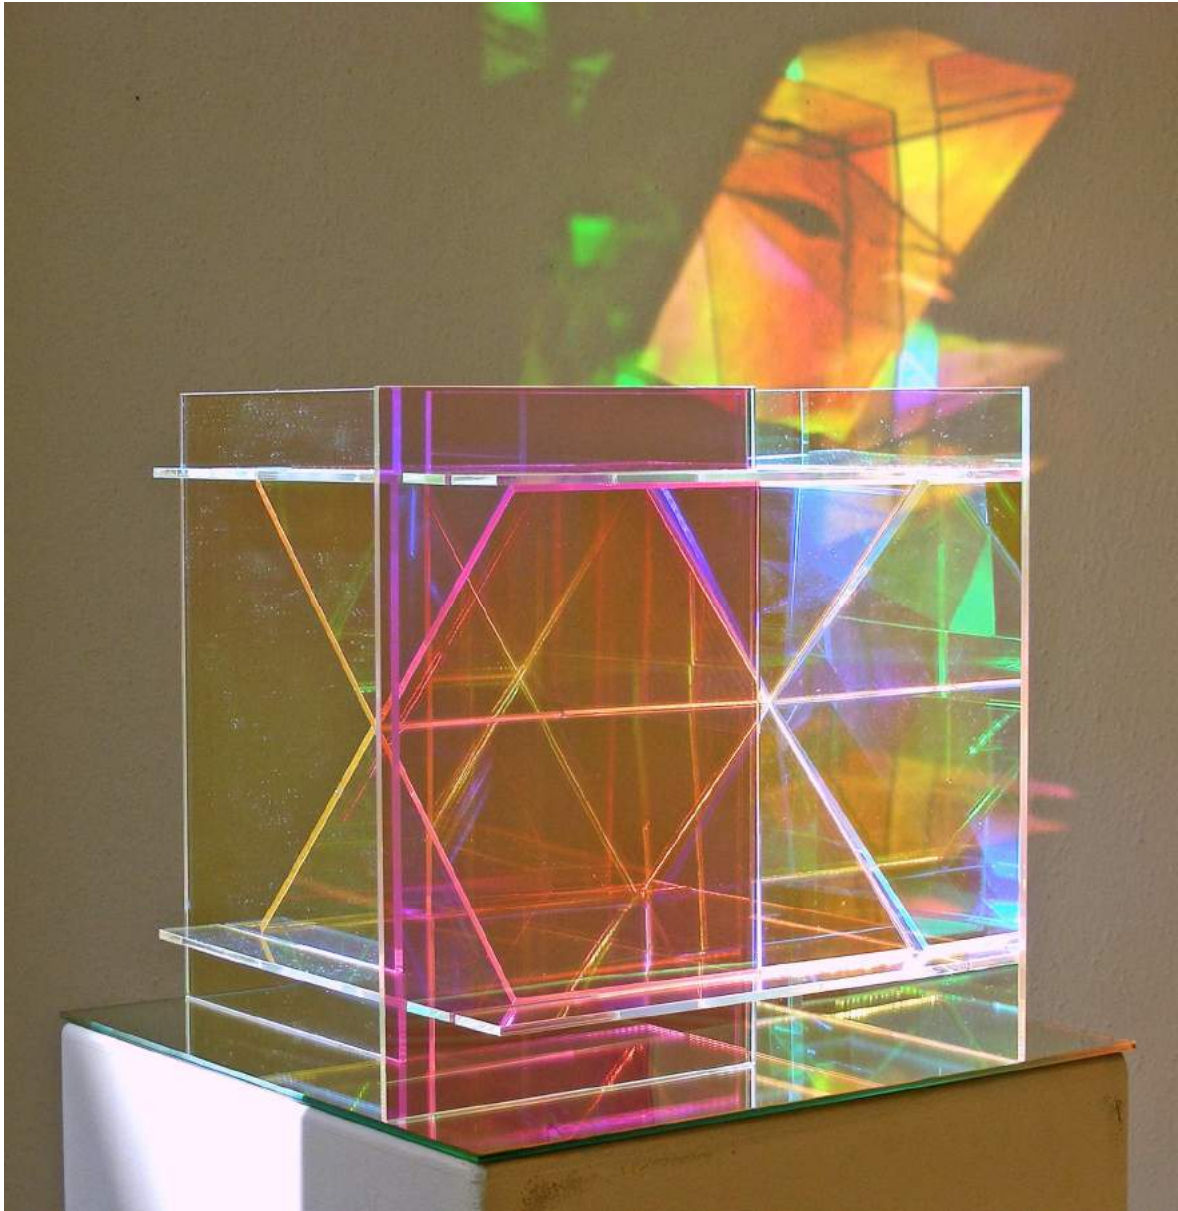

Raumobjekt 180515

(Acrylglas dichroitisch beschichtet, Alufolie / ca. 30 x 30 x 25 cm)

Raumobjekt 220615

(Acrylglas dichroitisch beschichtet / ca. 30 x 30 x 25 cm)

Raumobjekt 220615

(Acrylglas dichroitisch beschichtet / ca. 30 x 30 x 25 cm)

Raumobjekt 220615

(Acrylglas dichroitisch beschichtet / ca. 30 x 30 x 25 cm)

Raumobjekt 220615

(Acrylglas dichroitisch beschichtet / ca. 30 x 30 x 25 cm)

Raumobjekt 230615

(Acrylglas dichroitisch beschichtet / ca. 30 x 30 x 25 cm)

Raumobjekt 230615

(Acrylglas dichroitisch beschichtet / ca. 30 x 30 x 25 cm)

Raumobjekt 230615

(Acrylglas dichroitisch beschichtet / ca. 30 x 30 x 25 cm)

Raumobjekt 230615

(Acrylglas dichroitisch beschichtet / ca. 30 x 30 x 25 cm)