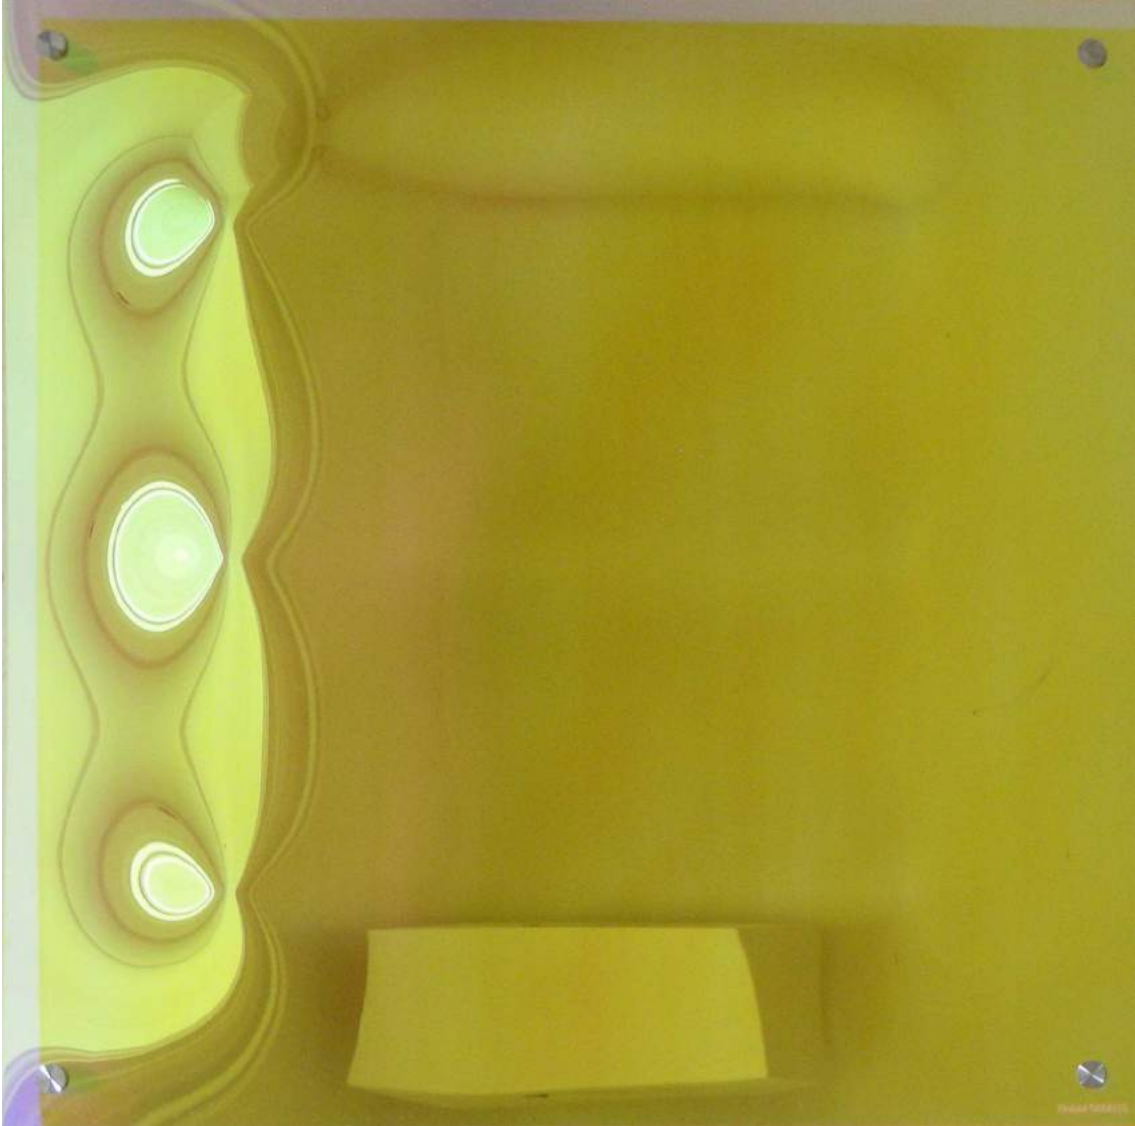

Raum bzw. Wandobjekt 080515

(Acrylglas dichroitisch beschichtet / ca. 50 x 50 x 7 cm)