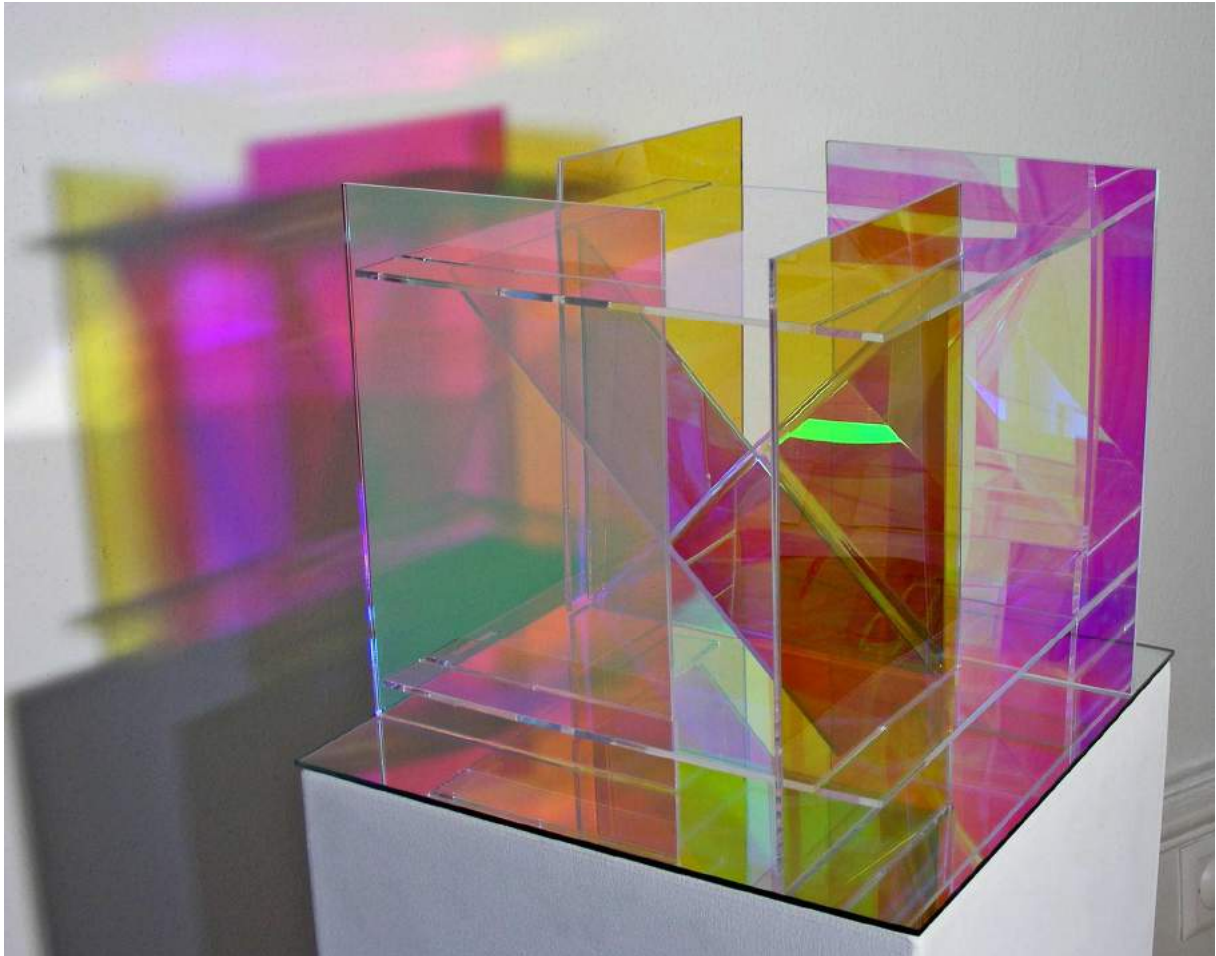

Raumobjekt 210815

(Acrylglas dichroitisch beschichtet / ca. 30 x 30 x 25 cm)

Raumobjekt 210815

(Acrylglas dichroitisch beschichtet / ca. 30 x 30 x 25 cm)

Raumobjekt 210815

(Acrylglas dichroitisch beschichtet / ca. 30 x 30 x 25 cm)

Raumobjekt 220815

(Acrylglas dichroitisch beschichtet / ca. 30 x 30 x 25 cm)

Raumobjekt 220815

(Acrylglas dichroitisch beschichtet / ca. 30 x 30 x 25 cm)

Raumobjekt 220815

(Acrylglas dichroitisch beschichtet / ca. 30 x 30 x 25 cm)

Raumobjekt 220815

(Acrylglas dichroitisch beschichtet / ca. 30 x 30 x 25 cm)

Raumobjekt 230815

(Acrylglas dichroitisch beschichtet / ca. 23 x 25 x 40 cm)

Raumobjekt 230815

(Acrylglas dichroitisch beschichtet / ca. 23 x 25 x 40 cm)