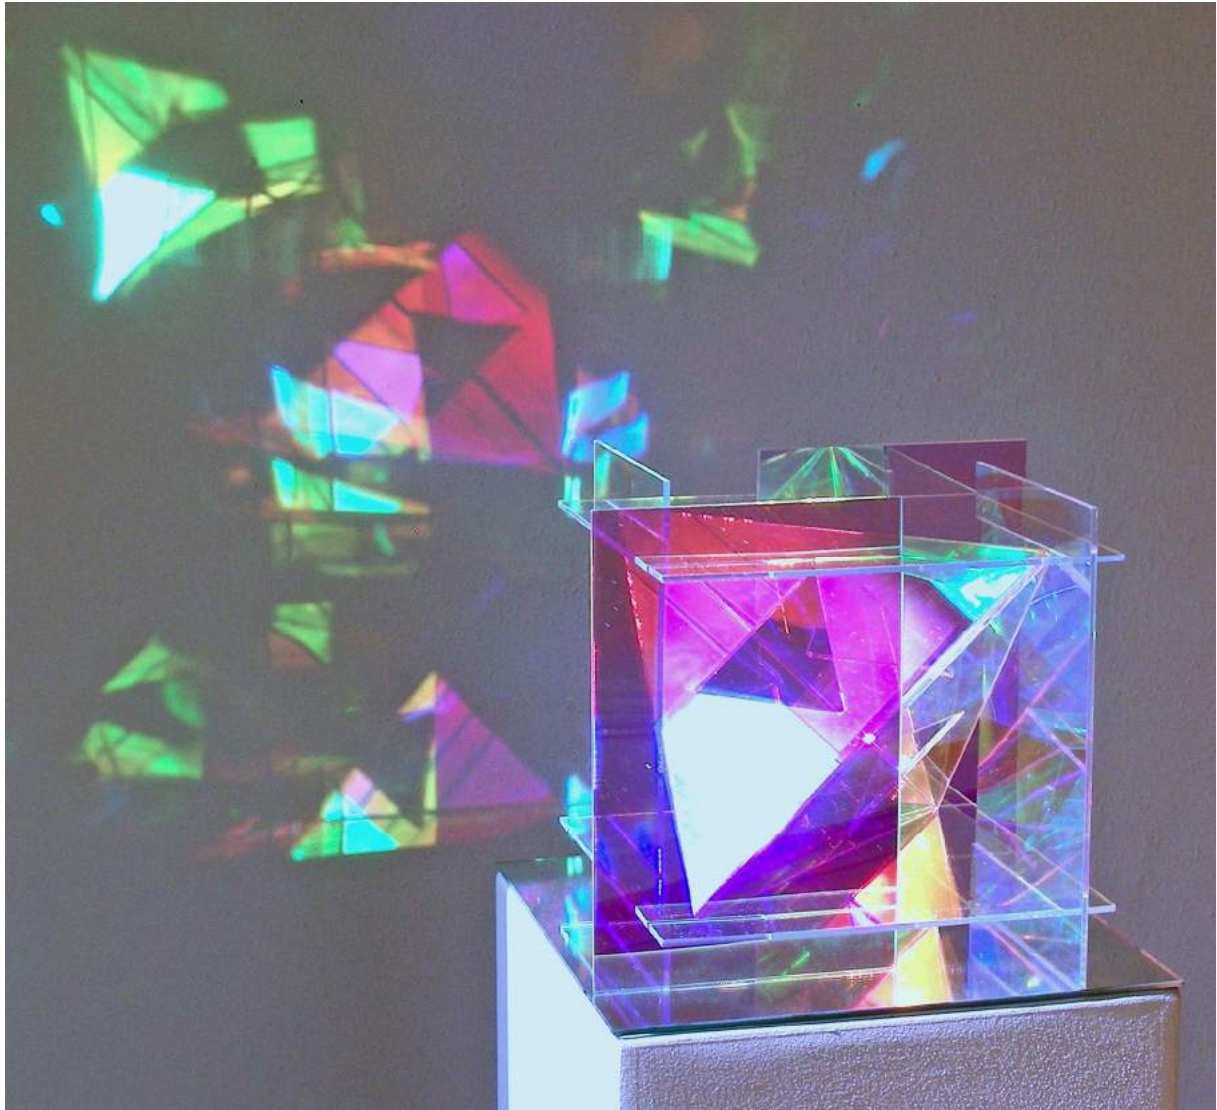

Raumobjekt 160515

(Acrylglas dichroitisch beschichtet / ca. 30 x 30 x 25 cm)