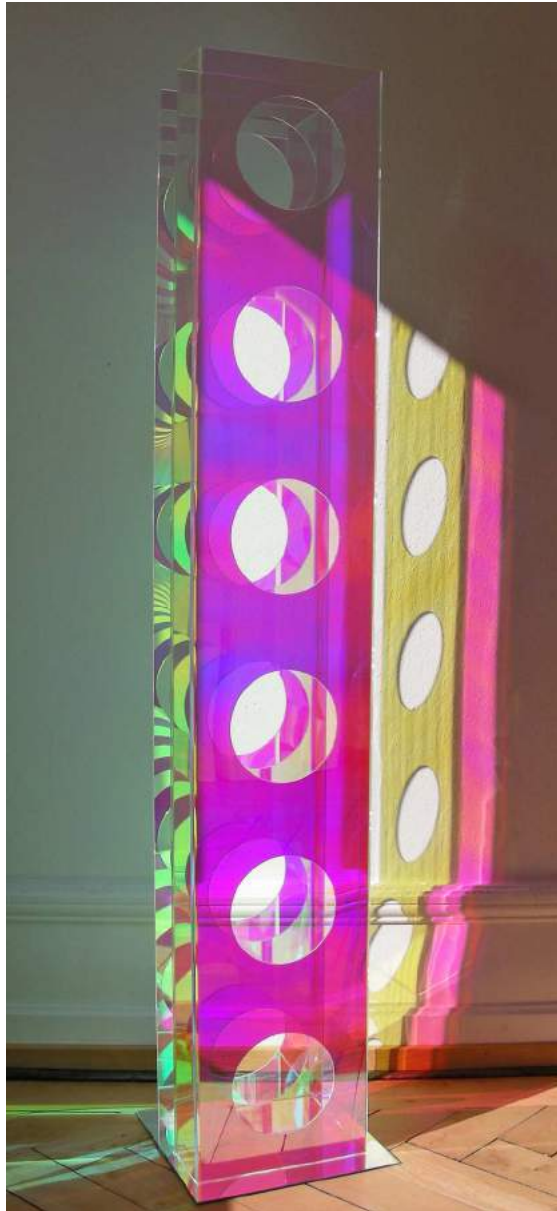

Raumobjekt 030315

(Acrylglas dichroitisch beschichtet / ca. 25 x 20 x 175 cm)

Raumobjekt 040315

(Acrylglas dichroitisch beschichtet / ca. 25 x 20 x 150 cm)

Raumobjekt 040315

(Acrylglas dichroitisch beschichtet / ca. 25 x 20 x 150 cm)