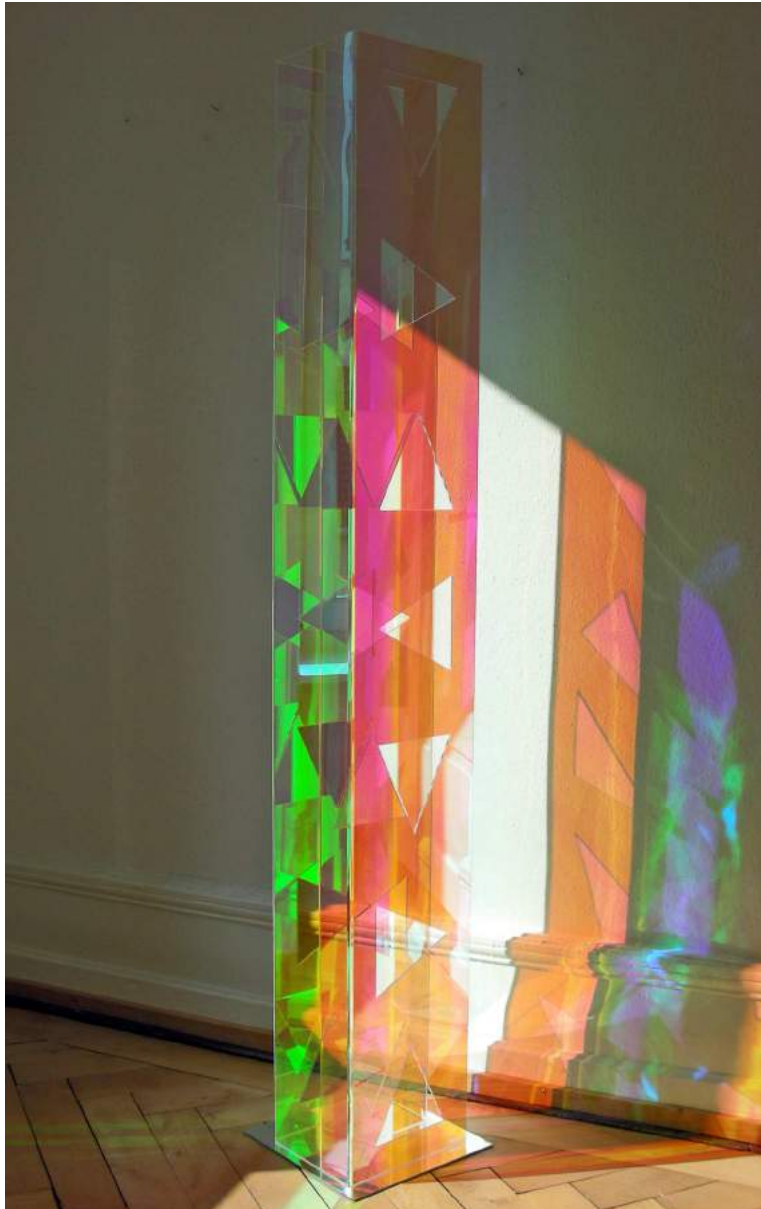

Raumobjekt 030315

(Acrylglas dichroitisch beschichtet / ca. 25 x 20 x 175 cm)