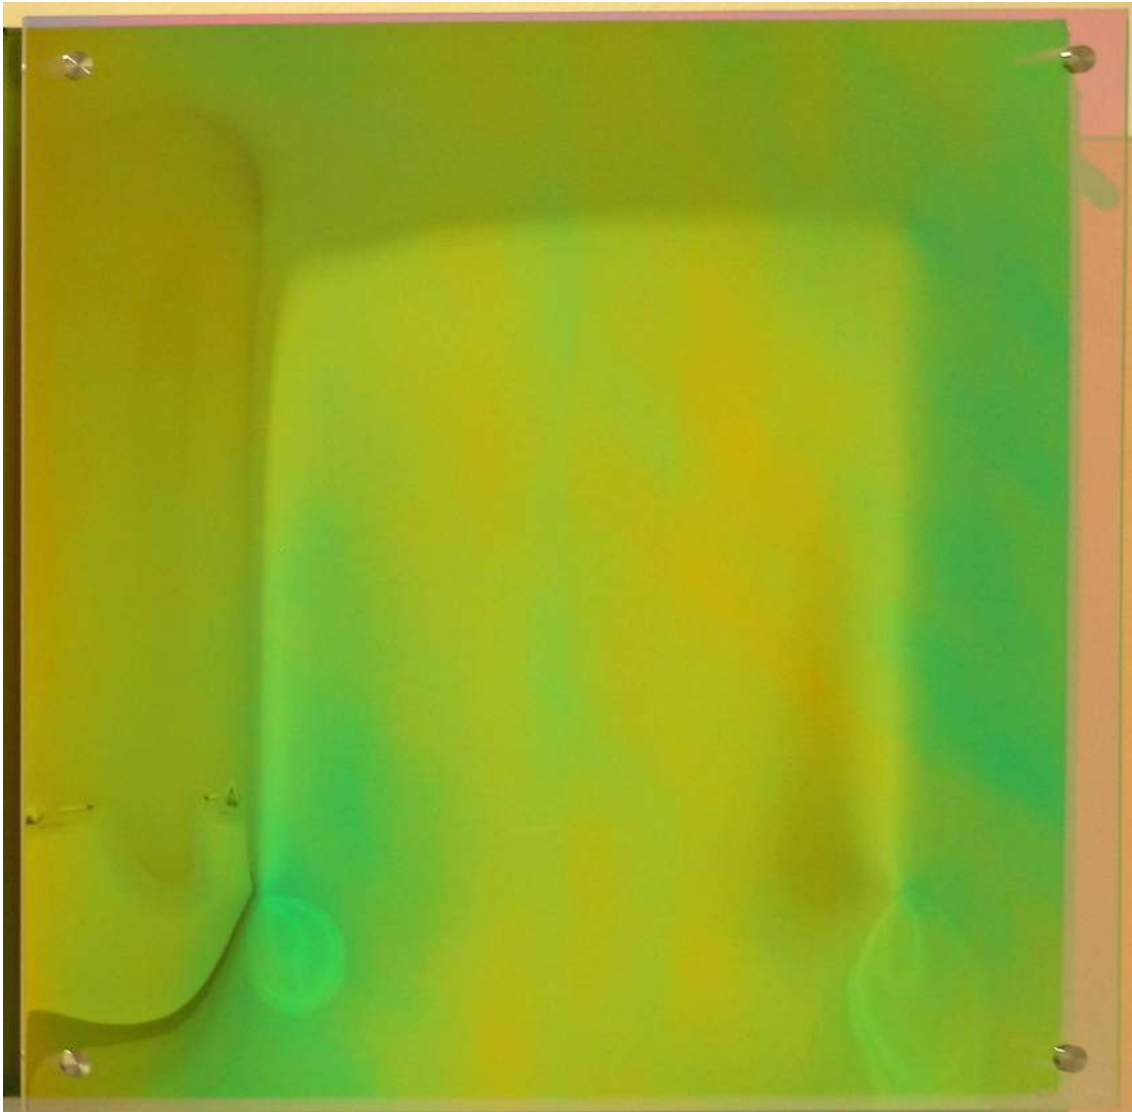

Raum bzw. Wandobjekt 060515

(Acrylglas dichroitisch beschichtet / ca. 50 x 50 x 7 cm)

Raum bzw. Wandobjekt 060515

(Acrylglas dichroitisch beschichtet / ca. 50 x 50 x 7 cm)

Raum bzw. Wandobjekt 060515

(Acrylglas dichroitisch beschichtet / ca. 50 x 50 x 7 cm)

Raum bzw. Wandobjekt 060515

(Acrylglas dichroitisch beschichtet / ca. 50 x 50 x 7 cm)

Raum bzw. Wandobjekt 070515

(Acrylglas dichroitisch beschichtet / ca. 50 x 50 x 7 cm)

Raum bzw. Wandobjekt 070515

(Acrylglas dichroitisch beschichtet / ca. 50 x 50 x 7 cm)