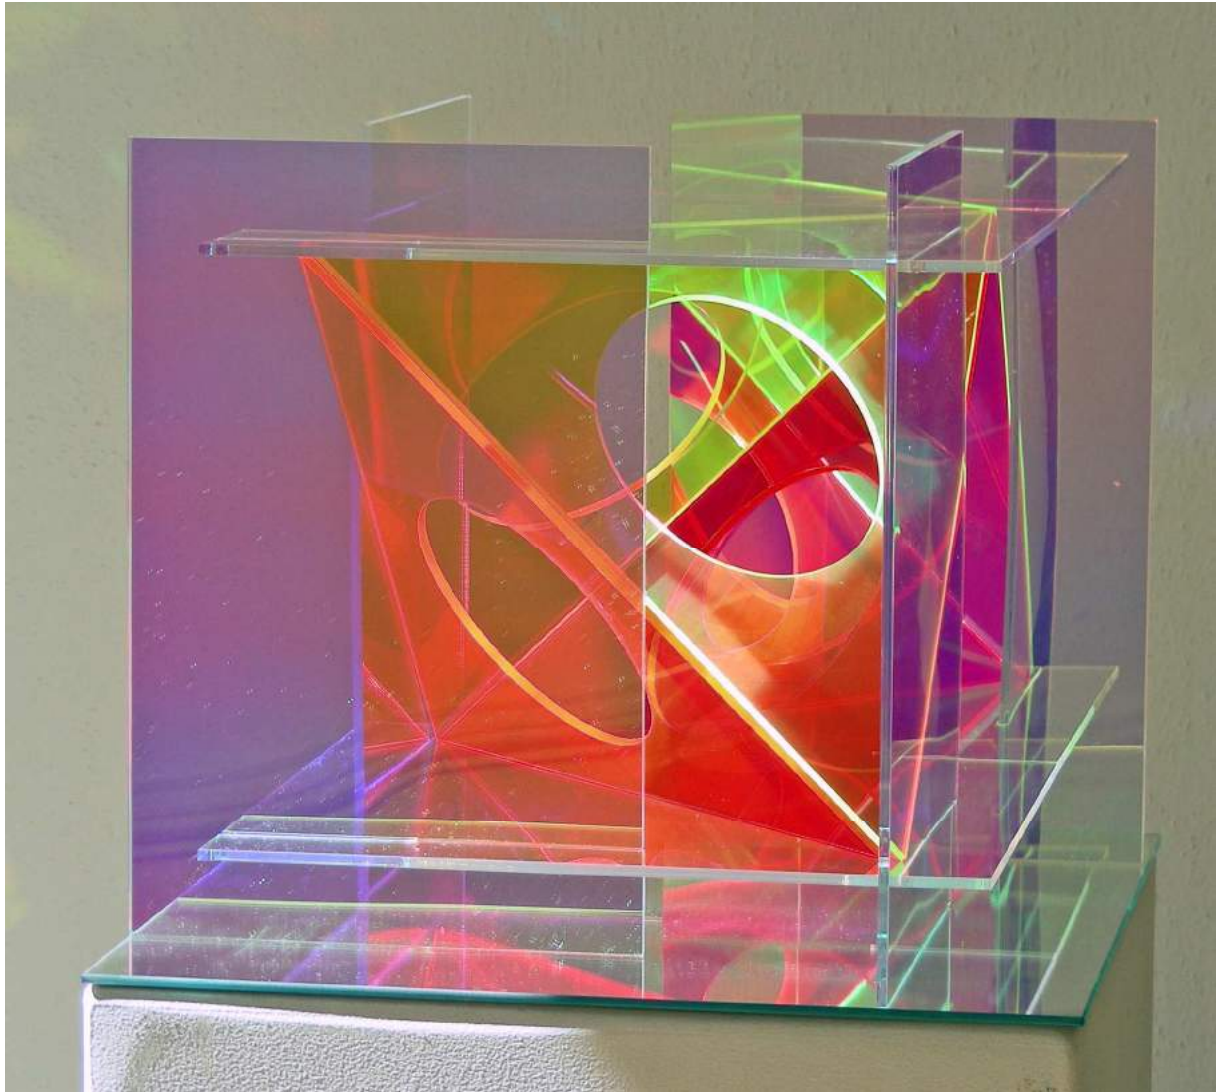

Raumobjekt 150515

(Acrylglas dichroitisch beschichtet / ca. 30 x 30 x 25 cm)

Raumobjekt 160515

(Acrylglas dichroitisch beschichtet / ca. 30 x 30 x 25 cm)

Raumobjekt 160515

(Acrylglas dichroitisch beschichtet / ca. 30 x 30 x 25 cm)

Raumobjekt 160515

(Acrylglas dichroitisch beschichtet / ca. 30 x 30 x 25 cm)

Raumobjekt 160515

(Acrylglas dichroitisch beschichtet / ca. 30 x 30 x 25 cm)

Raumobjekt 170515

(Acrylglas dichroitisch beschichtet / ca. 30 x 30 x 25 cm)

Raumobjekt 170515

(Acrylglas dichroitisch beschichtet / ca. 30 x 30 x 25 cm)

Raumobjekt 170515

(Acrylglas dichroitisch beschichtet / ca. 30 x 30 x 25 cm)

Raumobjekt 170515

(Acrylglas dichroitisch beschichtet / ca. 30 x 30 x 25 cm)