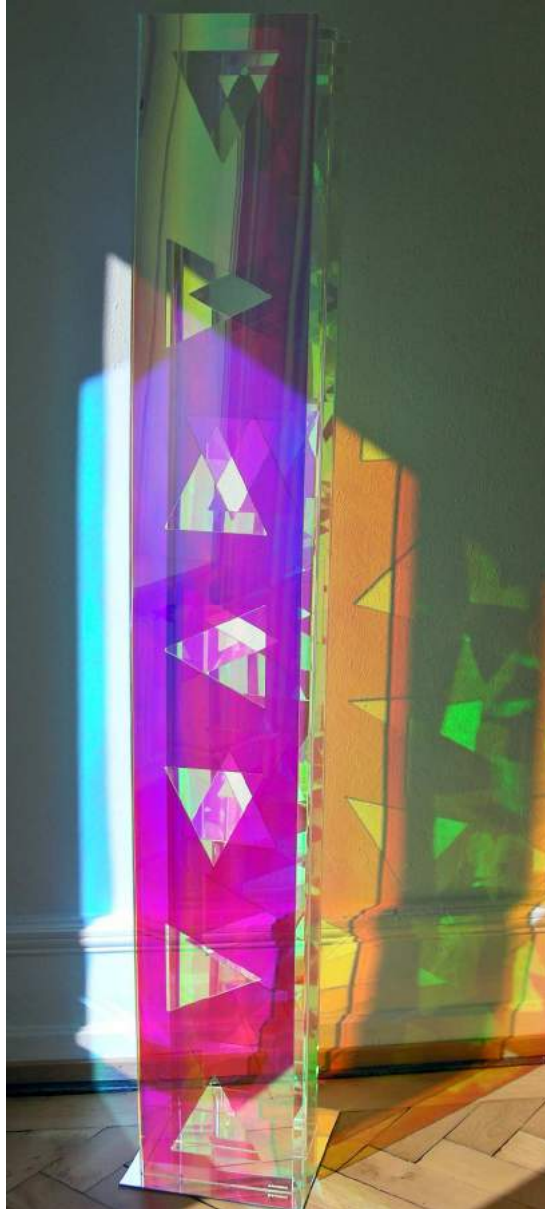

Raumobjekt 030315

(Acrylglas dichroitisch beschichtet / ca. 25 x 20 x 175 cm)

Raumobjekt 030315

(Acrylglas dichroitisch beschichtet / ca. 25 x 20 x 175 cm)

Raumobjekt 030315

(Acrylglas dichroitisch beschichtet / ca. 25 x 20 x 175 cm)