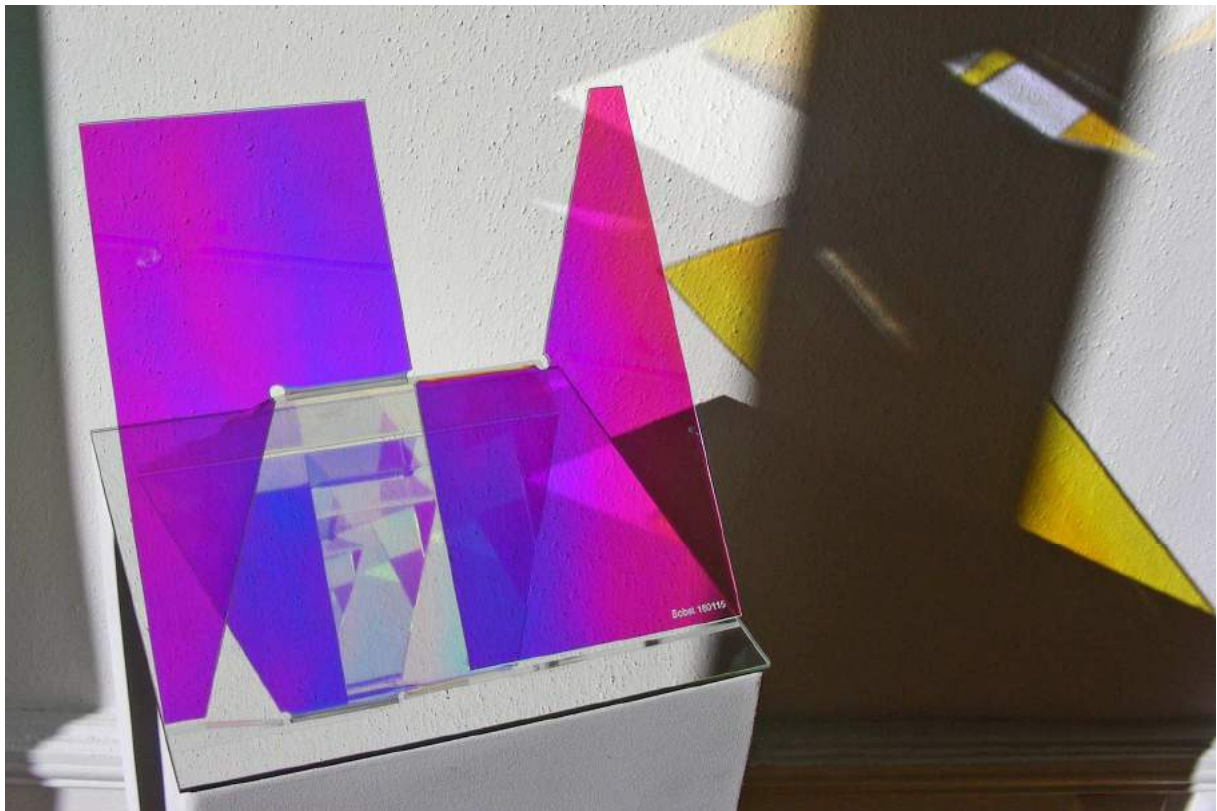

Raumobjekt 180115

(Acrylglas dichroitisch beschichtet / ca. 30 x 22 x 21 cm)