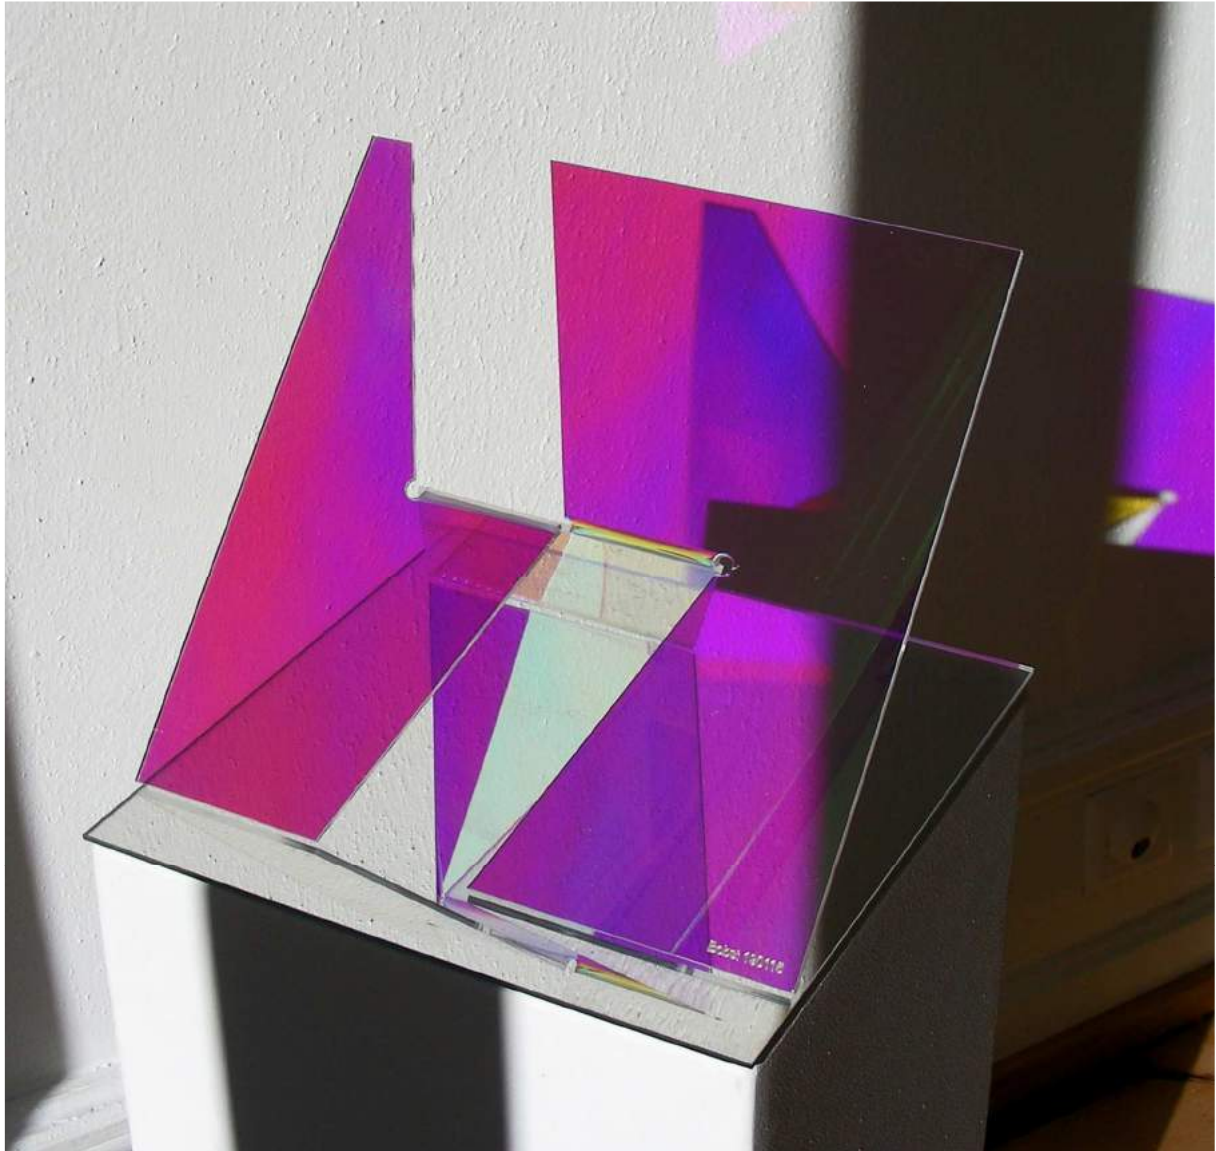

Raumobjekt 170115

(Acrylglas dichroitisch beschichtet / ca. 30 x 22 x 21 cm)

Raumobjekt 180115

(Acrylglas dichroitisch beschichtet / ca. 30 x 22 x 21 cm)

Raumobjekt 180115

(Acrylglas dichroitisch beschichtet / ca. 30 x 22 x 21 cm)

Raumobjekt 180115

(Acrylglas dichroitisch beschichtet / ca. 30 x 22 x 21 cm)

Raumobjekt 180115

(Acrylglas dichroitisch beschichtet / ca. 30 x 22 x 21 cm)

Raumobjekt 190115

(Acrylglas dichroitisch beschichtet / ca. 30 x 21 x 22 cm)

Raumobjekt 190115

(Acrylglas dichroitisch beschichtet / ca. 30 x 21 x 22 cm)

Raumobjekt 190115

(Acrylglas dichroitisch beschichtet / ca. 30 x 21 x 22 cm)

Raumobjekt 190115

(Acrylglas dichroitisch beschichtet / ca. 30 x 21 x 22 cm)