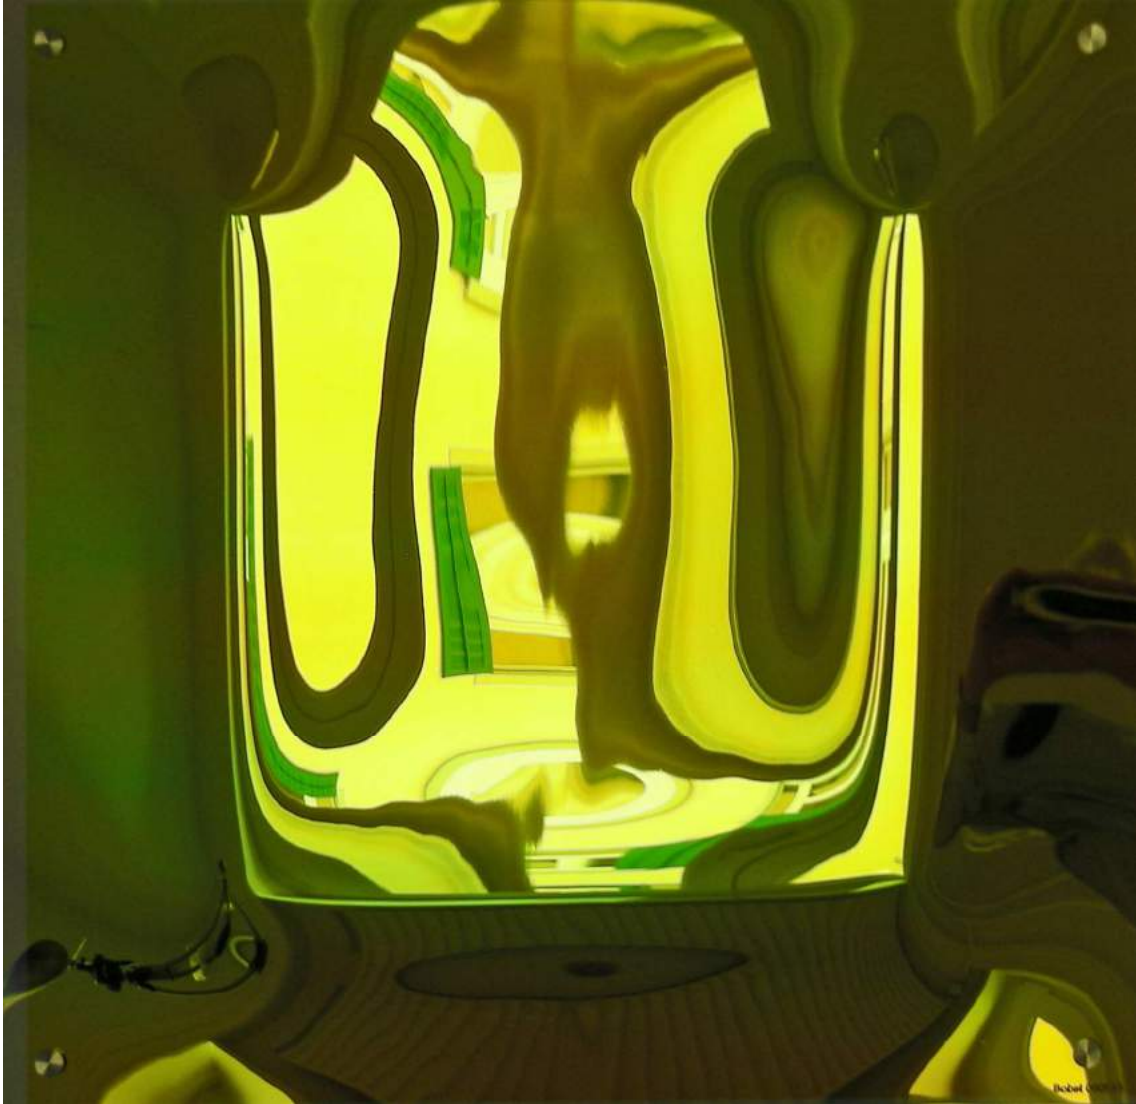

Raum bzw. Wandobjekt 060515

(Acrylglas dichroitisch beschichtet / ca. 50 x 50 x 7 cm)