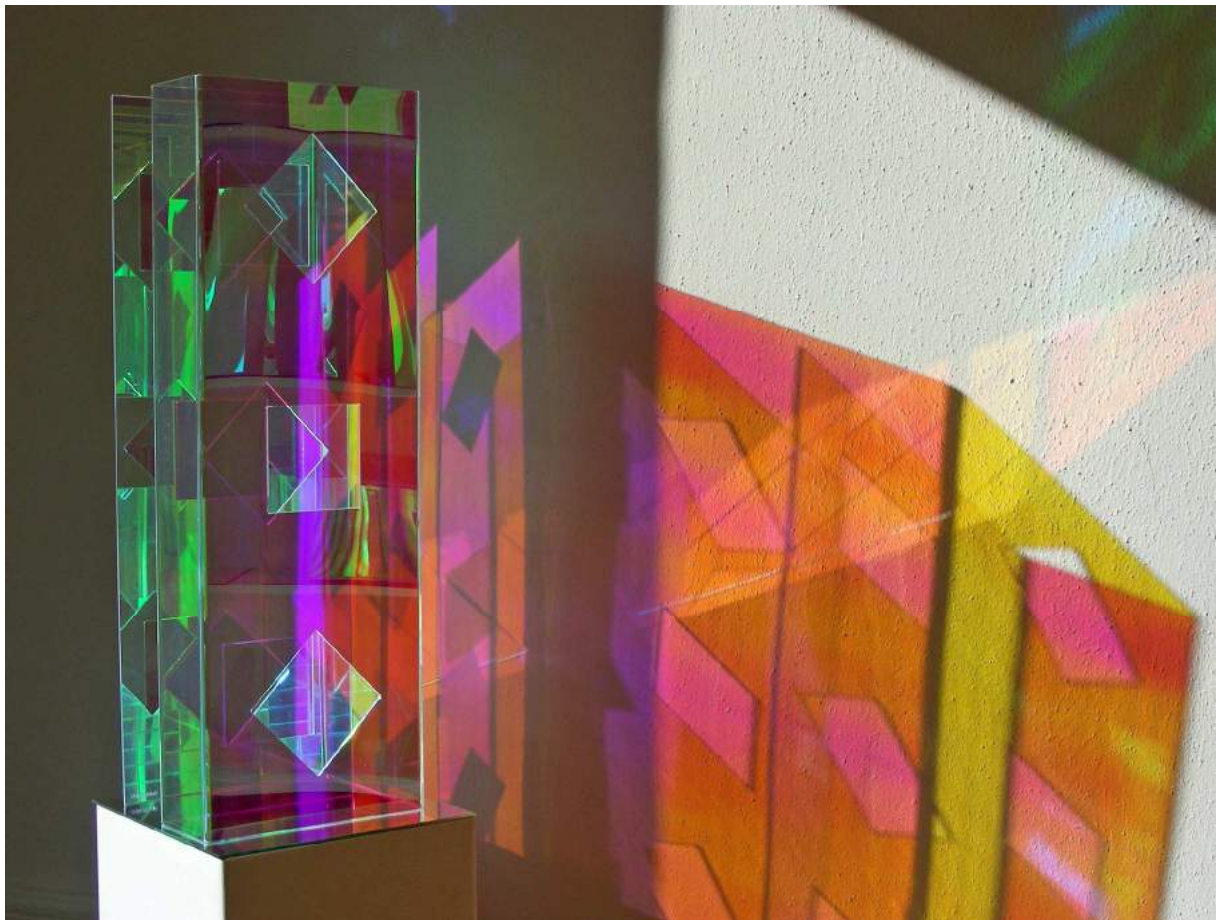

Raumobjekt 050315

(Acrylglas dichroitisch beschichtet / ca. 25 x 20 x 75 cm)