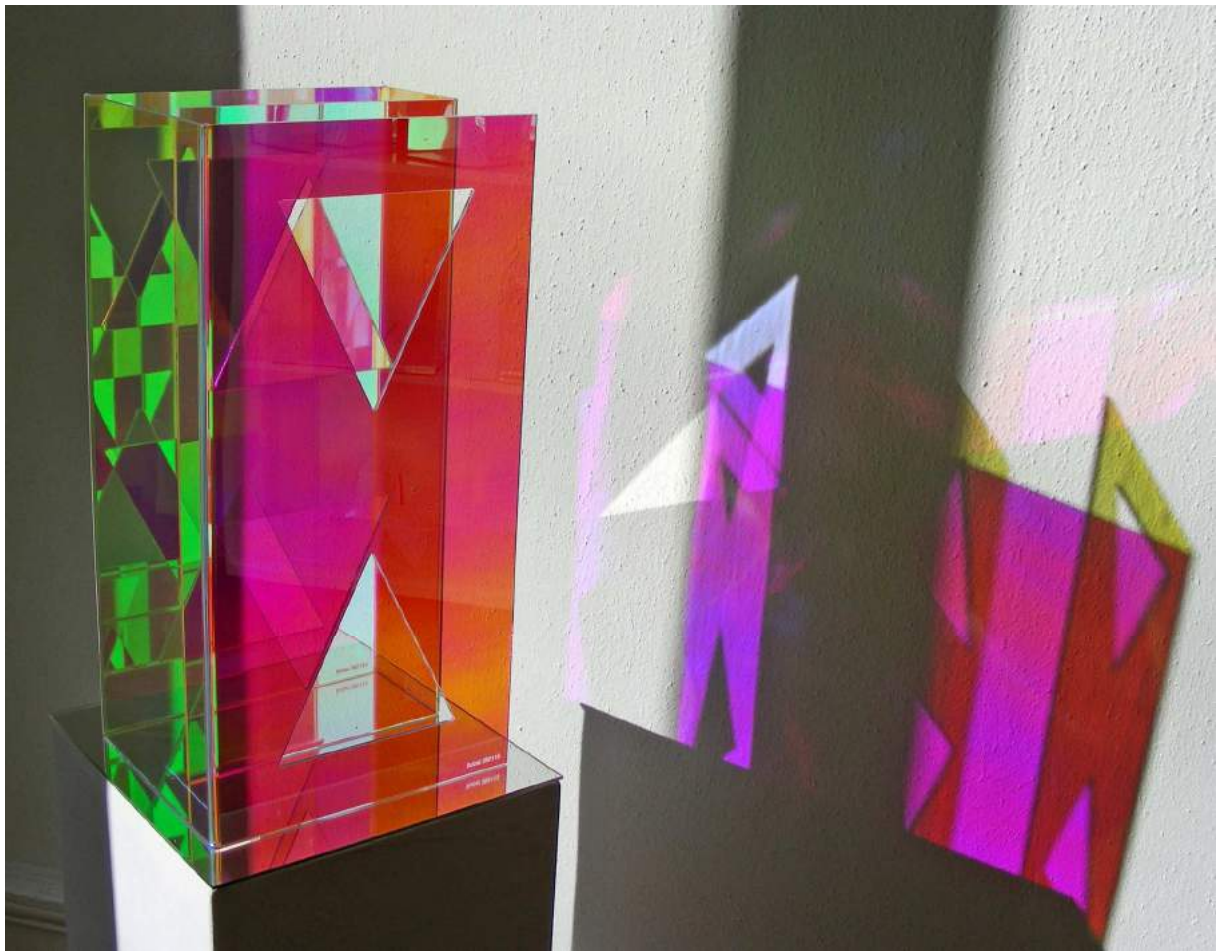

Raumobjekt 260115

(Acrylglas dichroitisch beschichtet / ca. 25 x 20 x 50 cm)