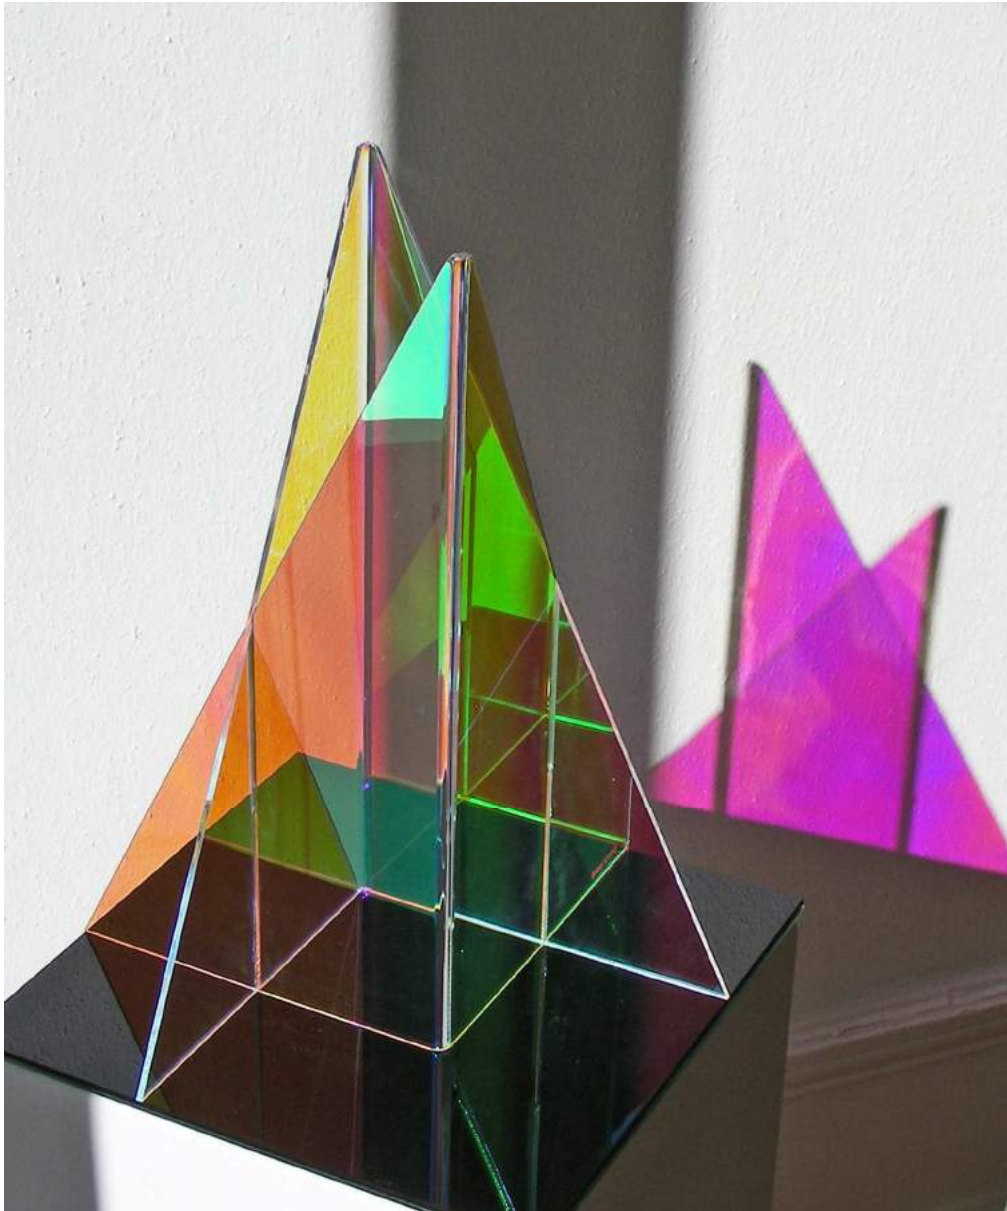

Raumobjekt 171115

(Acrylglas dichroitisch beschichtet /ca. 30 x 30 x 40 cm)