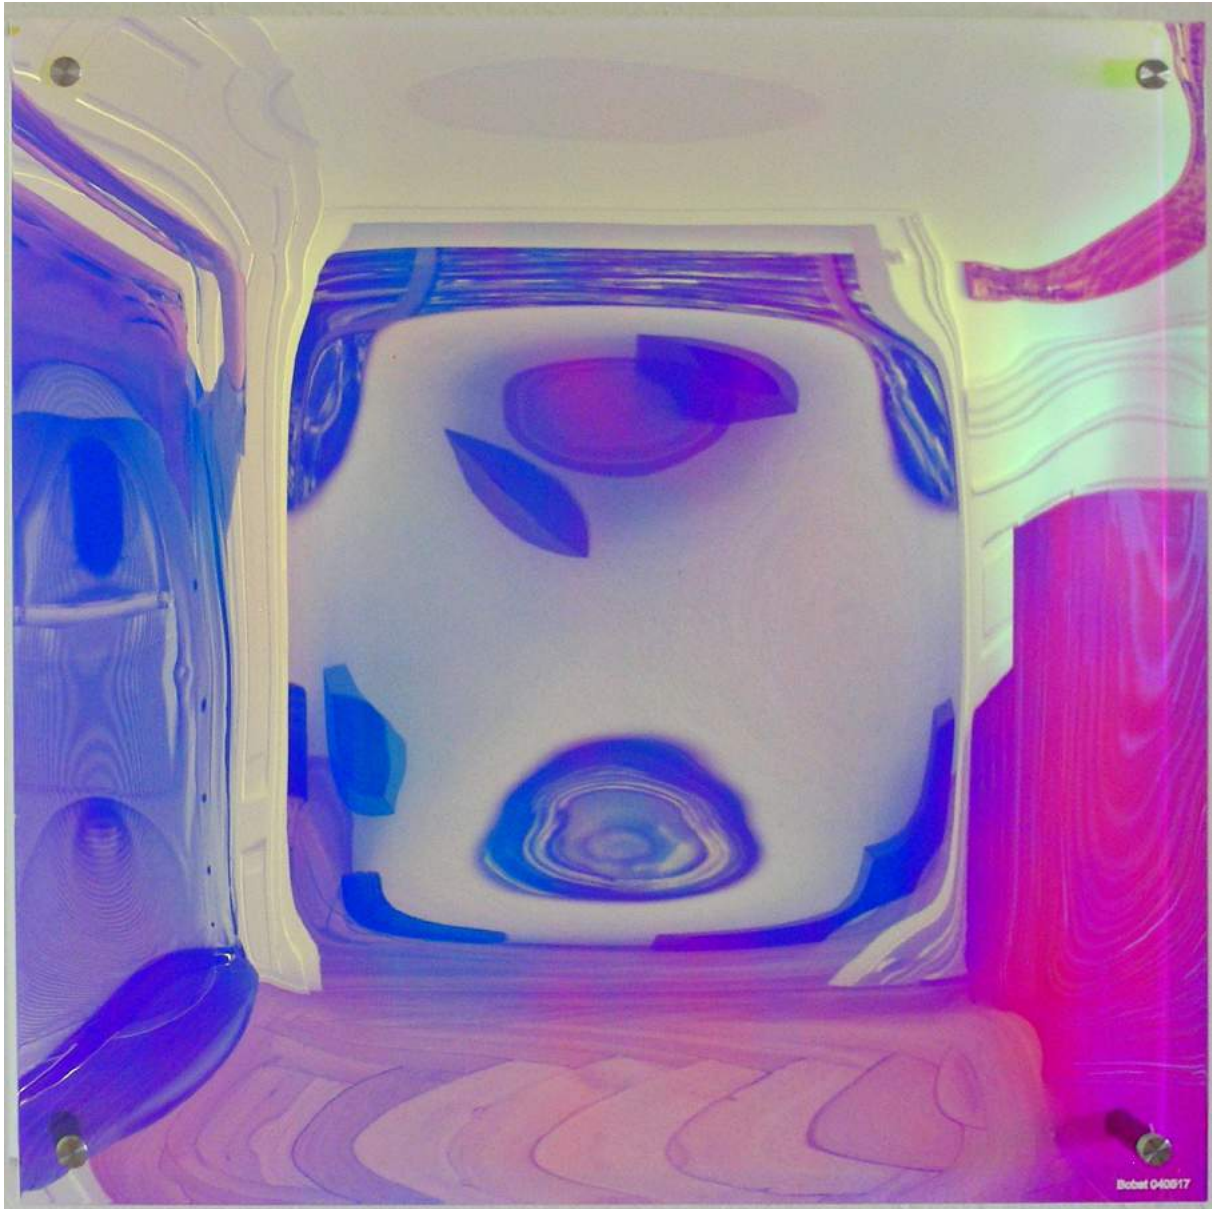

Werkverzeichnis Heinrich Bobst

Raumobjekte Acrylglas/Glas

2017

Raum- bzw. Wandobjekt 030517

(Acrylglas dichroitisch beschichtet / ca. 70 x 100 x 7 cm)

Raum- bzw. Wandobjekt 030517

(Acrylglas dichroitisch beschichtet / ca. 70 x 100 x 7 cm)

Raum- bzw. Wandobjekt 030517

(Acrylglas dichroitisch beschichtet / ca. 70 x 100 x 7 cm)

Raum- bzw. Wandobjekt 030517

(Acrylglas dichroitisch beschichtet / ca. 70 x 100 x 7 cm)

Raum- bzw. Wandobjekt 040517

(Acrylglas dichroitisch beschichtet / ca. 50 x 50 x 7 cm)

Raum- bzw. Wandobjekt 040517

(Acrylglas dichroitisch beschichtet / ca. 50 x 50 x 7 cm)

Raum- bzw. Wandobjekt 040517

(Acrylglas dichroitisch beschichtet / ca. 50 x 50 x 7 cm)

Raum- bzw. Wandobjekt 040517

(Acrylglas dichroitisch beschichtet / ca. 50 x 50 x 7 cm)

Raumobjekt 050517

(Acrylglas dichroitisch beschichtet / ca. 20 x 15 x 27 cm)

Raumobjekt 050517

(Acrylglas dichroitisch beschichtet / ca. 20 x 15 x 27 cm)