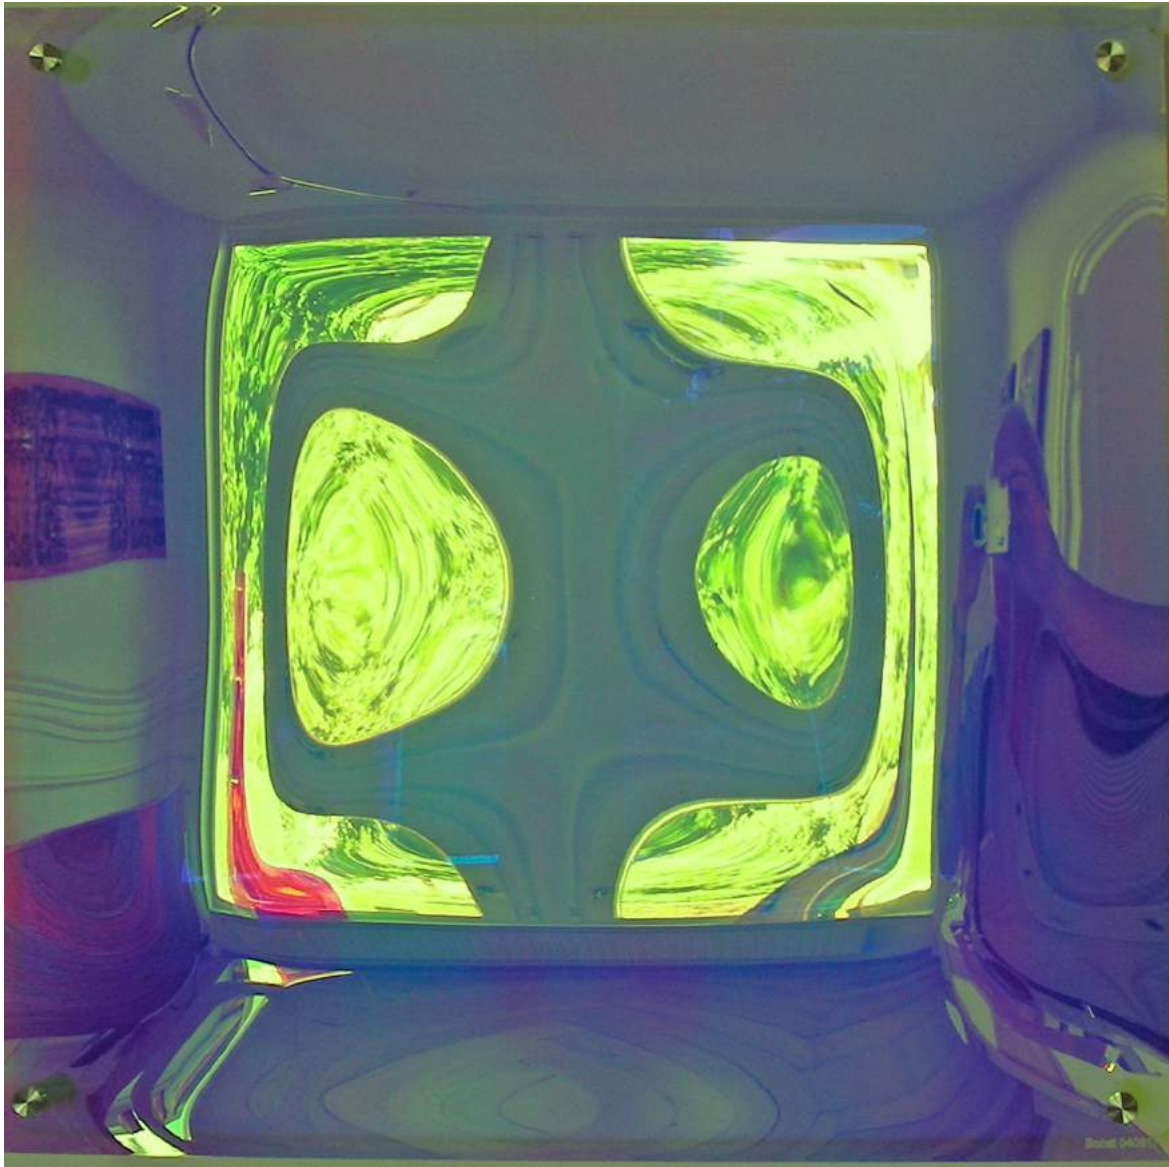

Werkverzeichnis Heinrich Bobst

Raumobjekte Acrylglas/Glas

2017

Raum- bzw. Wandobjekt 030517

(Acrylglas dichroitisch beschichtet / ca. 70 x 100 x 7 cm)

Raum- bzw. Wandobjekt 030517

(Acrylglas dichroitisch beschichtet / ca. 70 x 100 x 7 cm)

Raum- bzw. Wandobjekt 030517

(Acrylglas dichroitisch beschichtet / ca. 70 x 100 x 7 cm)

Raum- bzw. Wandobjekt 030517

(Acrylglas dichroitisch beschichtet / ca. 70 x 100 x 7 cm)

Raum- bzw. Wandobjekt 040517

(Acrylglas dichroitisch beschichtet / ca. 50 x 50 x 7 cm)

Raum- bzw. Wandobjekt 040517

(Acrylglas dichroitisch beschichtet / ca. 50 x 50 x 7 cm)

Raum- bzw. Wandobjekt 040517

(Acrylglas dichroitisch beschichtet / ca. 50 x 50 x 7 cm)