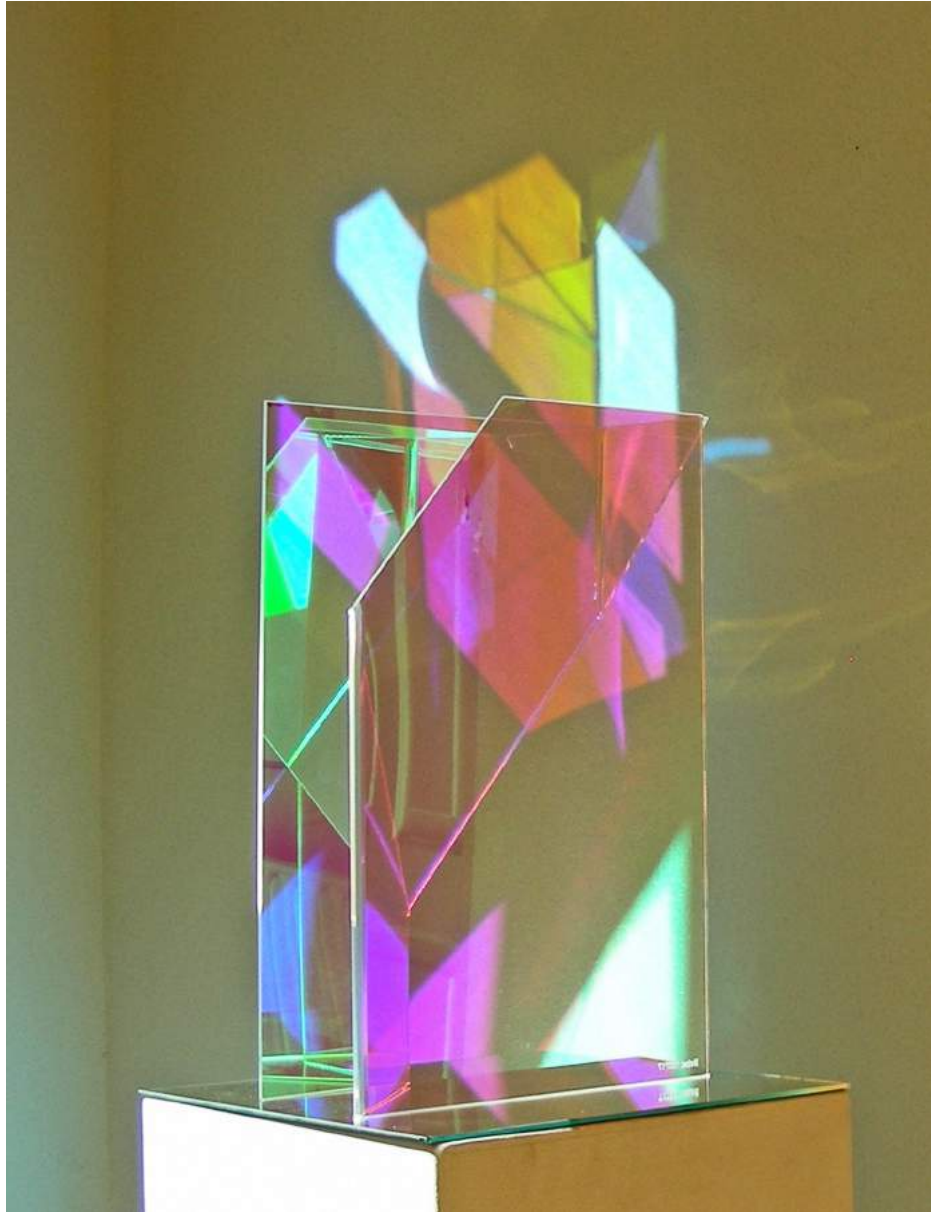

Werkverzeichnis Heinrich Bobst

Raumobjekte Acrylglas/Glas

2017

Raum- bzw. Wandobjekt 030517

(Acrylglas dichroitisch beschichtet / ca. 70 x 100 x 7 cm)

Raum- bzw. Wandobjekt 030517

(Acrylglas dichroitisch beschichtet / ca. 70 x 100 x 7 cm)

Raumobjekt 090717

(Acrylglas dichroitisch beschichtet / ca. 25 x 25 x 30 cm)

Raumobjekt 090717

(Acrylglas dichroitisch beschichtet / ca. 25 x 25 x 30 cm)

Raumobjekt 090717

(Acrylglas dichroitisch beschichtet / ca. 25 x 25 x 30 cm)