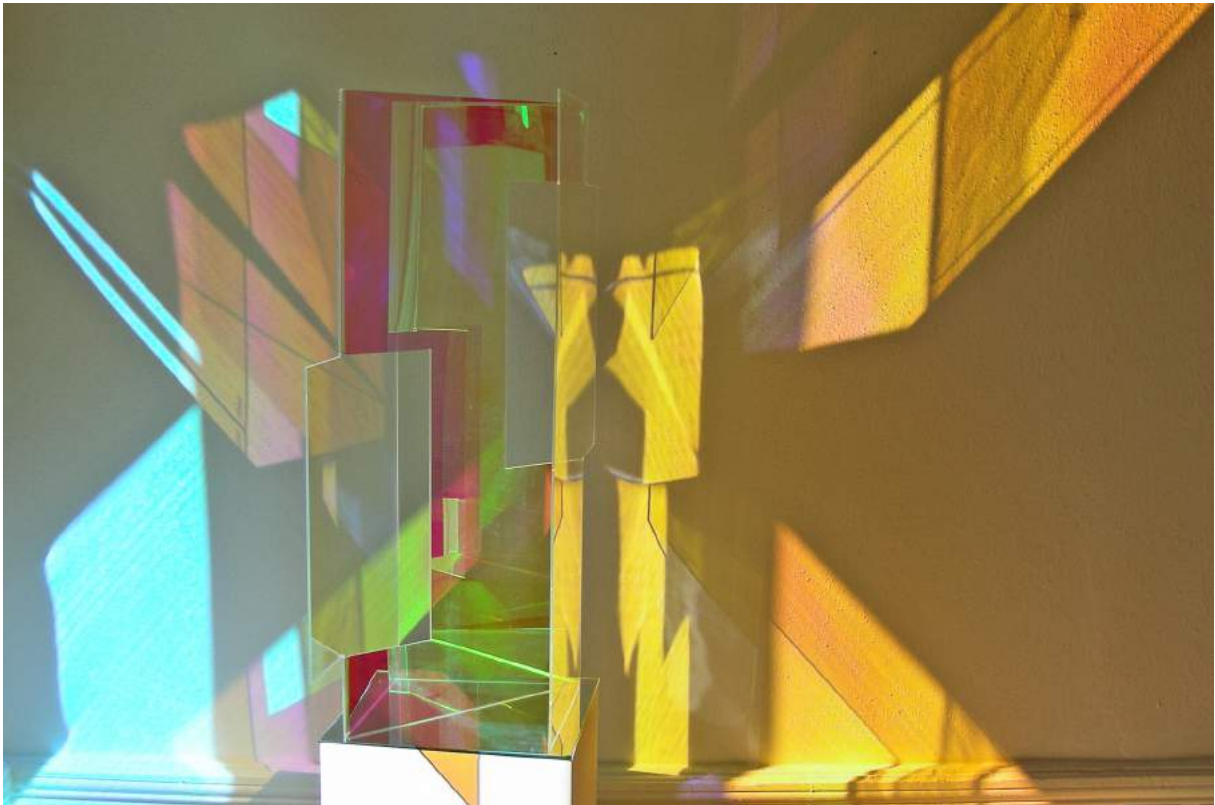

Raumobjekt 070717

(Acrylglas dichroitisch beschichtet / ca. 25 x 49 x 75 cm)