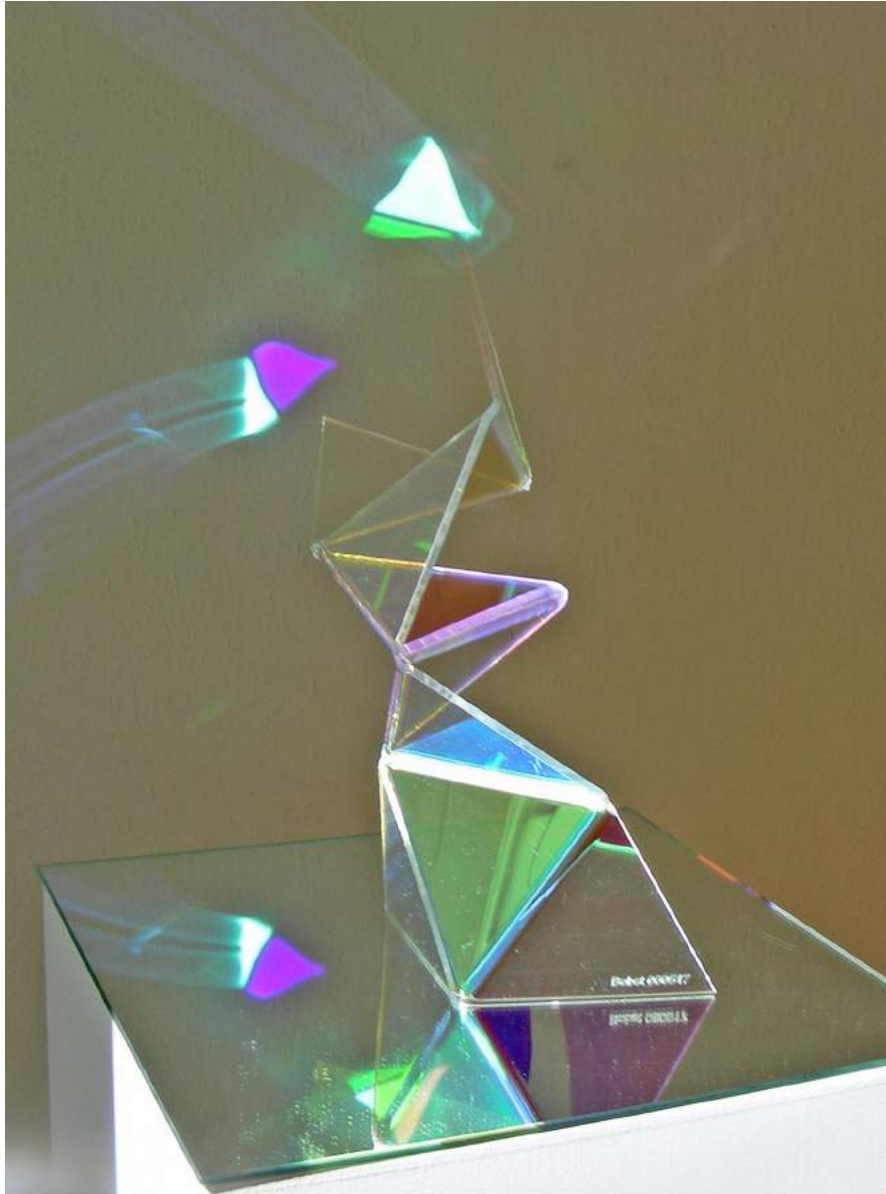

Werkverzeichnis Heinrich Bobst

Raumobjekte Acrylglas/Glas

2017

Raum- bzw. Wandobjekt 030517

(Acrylglas dichroitisch beschichtet / ca. 70 x 100 x 7 cm)

Raum- bzw. Wandobjekt 030517

(Acrylglas dichroitisch beschichtet / ca. 70 x 100 x 7 cm)

Raumobjekt 050517

(Acrylglas dichroitisch beschichtet / ca. 20 x 15 x 27 cm)

Raumobjekt 050517

(Acrylglas dichroitisch beschichtet / ca. 20 x 15 x 27 cm)

Raumobjekt 060517

(Acrylglas dichroitisch beschichtet / ca. 20 x 15 x 29 cm)