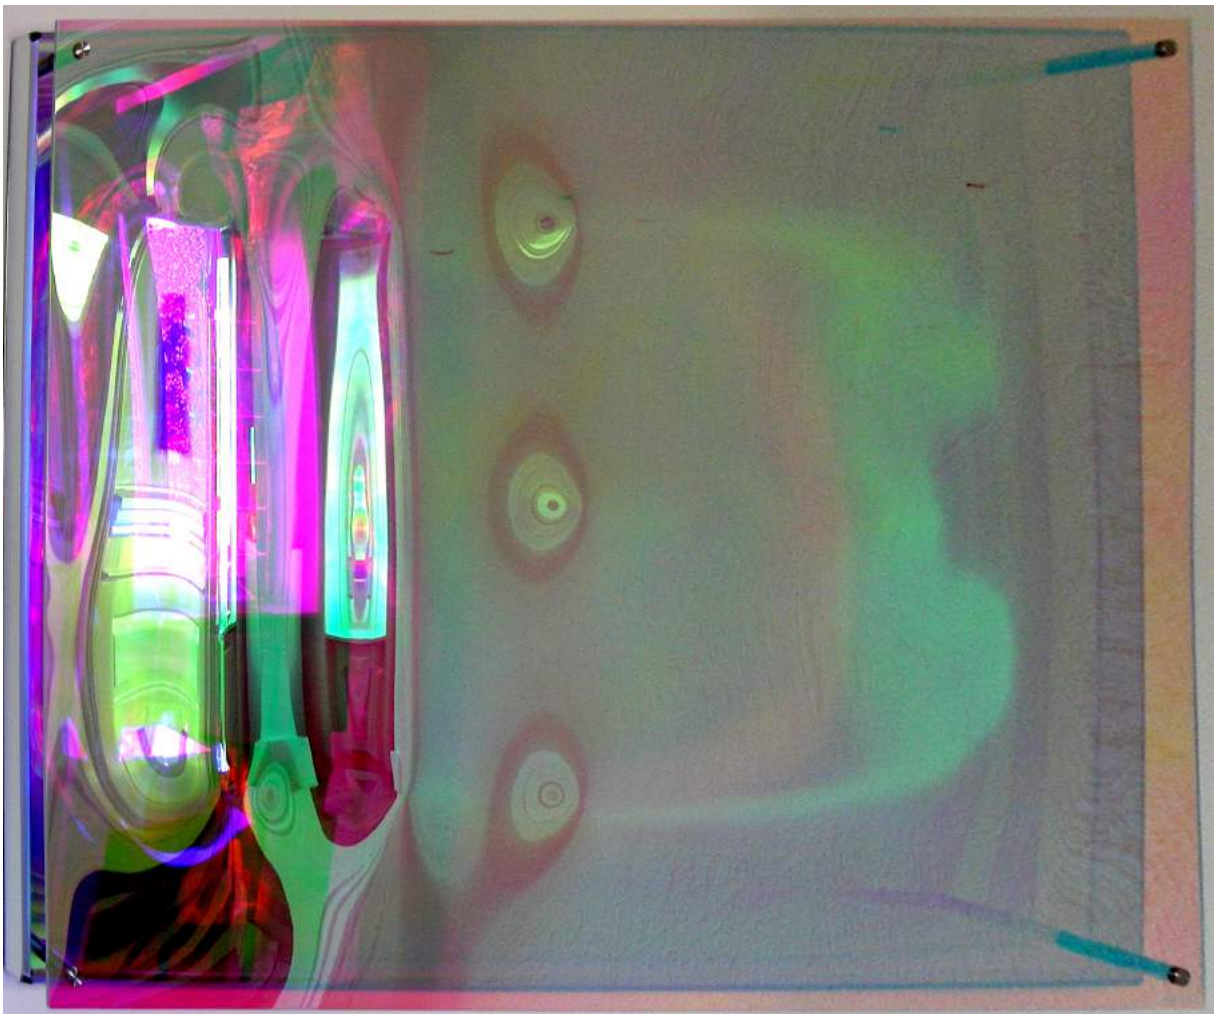

Werkverzeichnis Heinrich Bobst

Raumobjekte Acrylglas/Glas

2017

Raum- bzw. Wandobjekt 030517

(Acrylglas dichroitisch beschichtet / ca. 70 x 100 x 7 cm)

Raum- bzw. Wandobjekt 030517

(Acrylglas dichroitisch beschichtet / ca. 70 x 100 x 7 cm)

Raum- bzw. Wandobjekt 030517

(Acrylglas dichroitisch beschichtet / ca. 70 x 100 x 7 cm)

Raum- bzw. Wandobjekt 030517

(Acrylglas dichroitisch beschichtet / ca. 70 x 100 x 7 cm)

Raum- bzw. Wandobjekt 040517

(Acrylglas dichroitisch beschichtet / ca. 50 x 50 x 7 cm)

Raum- bzw. Wandobjekt 040517

(Acrylglas dichroitisch beschichtet / ca. 50 x 50 x 7 cm)

Raum- bzw. Wandobjekt 040517

(Acrylglas dichroitisch beschichtet / ca. 50 x 50 x 7 cm)

Raum- bzw. Wandobjekt 040517

(Acrylglas dichroitisch beschichtet / ca. 50 x 50 x 7 cm)

Raumobjekt 050517

(Acrylglas dichroitisch beschichtet / ca. 20 x 15 x 27 cm)

Raumobjekt 050517

(Acrylglas dichroitisch beschichtet / ca. 20 x 15 x 27 cm)