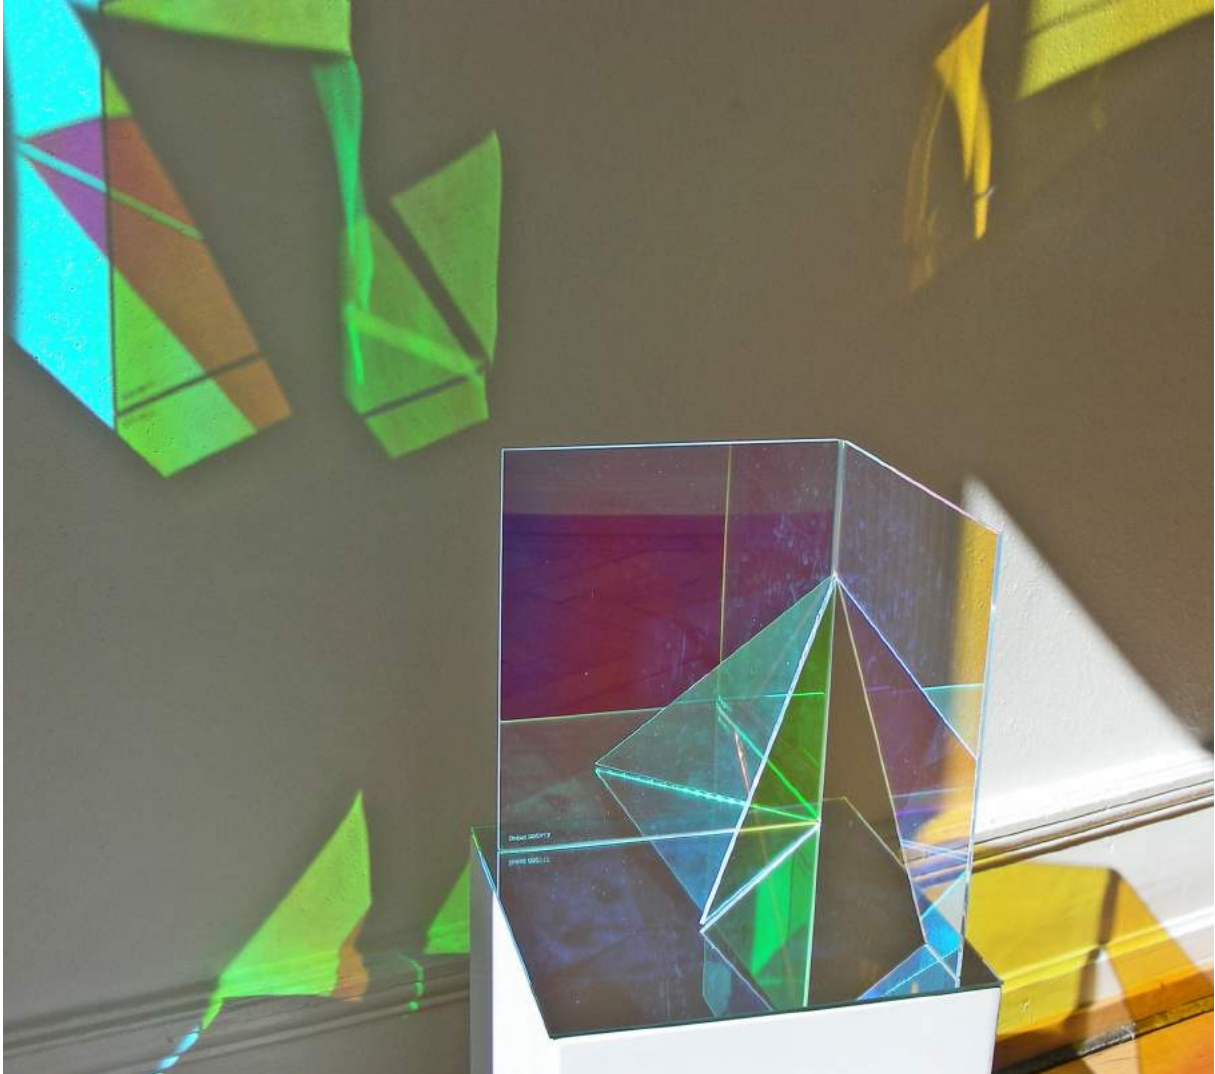

Werkverzeichnis Heinrich Bobst

Raumobjekte Acrylglas/Glas

2017

Raum- bzw. Wandobjekt 030517

(Acrylglas dichroitisch beschichtet / ca. 70 x 100 x 7 cm)

Raum- bzw. Wandobjekt 030517

(Acrylglas dichroitisch beschichtet / ca. 70 x 100 x 7 cm)

Raumobjekt 070717

(Acrylglas dichroitisch beschichtet / ca. 25 x 49 x 75 cm)

Raumobjekt 080717

(Acrylglas dichroitisch beschichtet / ca. 25 x 25 x 40 cm)

Raumobjekt 080717

(Acrylglas dichroitisch beschichtet / ca. 25 x 25 x 40 cm)

Raumobjekt 080717

(Acrylglas dichroitisch beschichtet / ca. 25 x 25 x 40 cm)

Raumobjekt 080717

(Acrylglas dichroitisch beschichtet / ca. 25 x 25 x 40 cm)

Raumobjekt 090717

(Acrylglas dichroitisch beschichtet / ca. 25 x 25 x 30 cm)