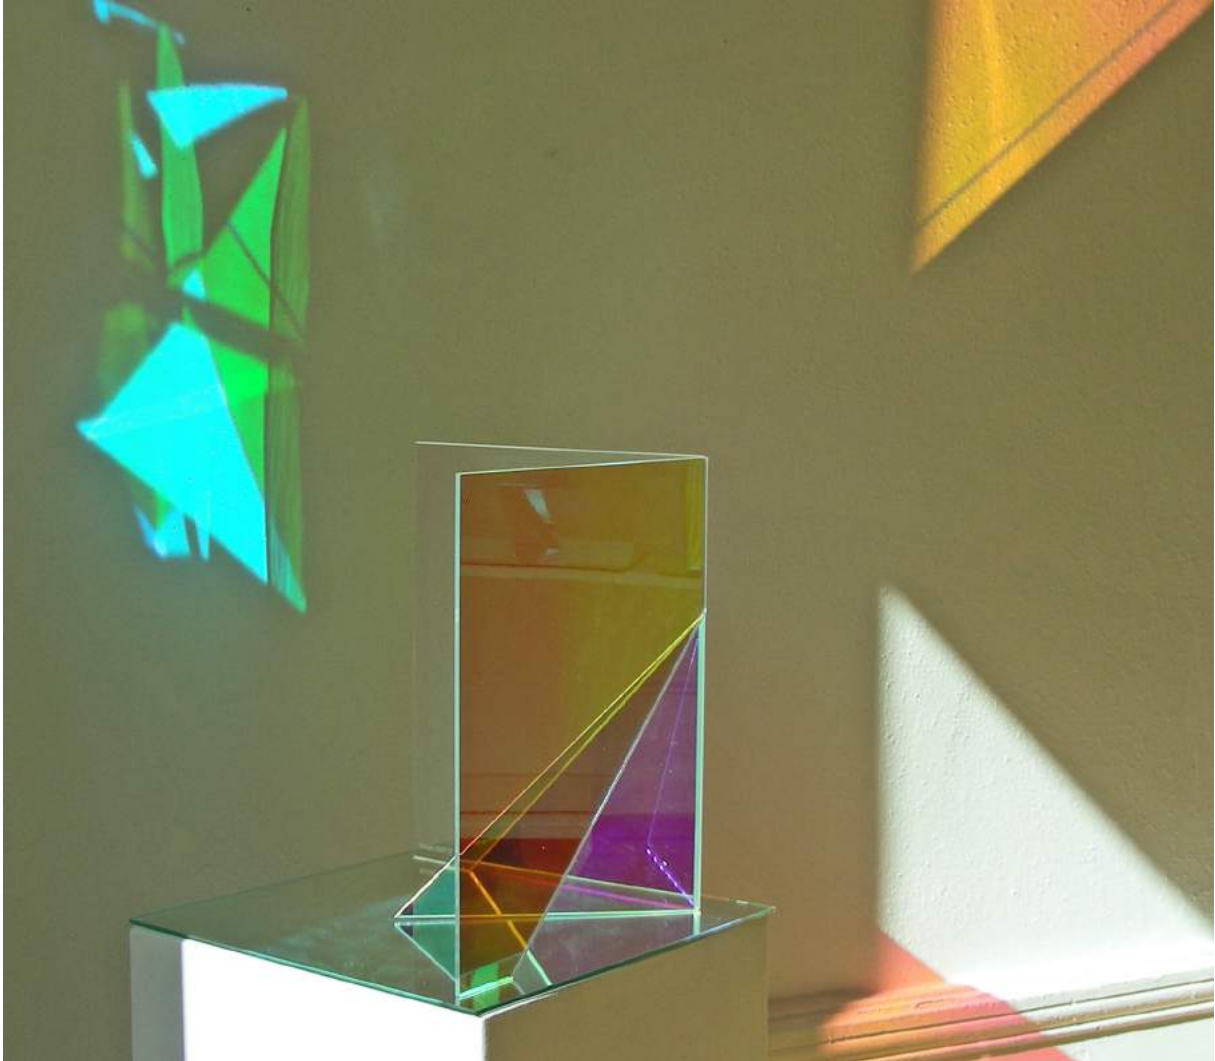

Werkverzeichnis Heinrich Bobst

Raumobjekte Acrylglas/Glas

2017

Raum- bzw. Wandobjekt 030517

(Acrylglas dichroitisch beschichtet / ca. 70 x 100 x 7 cm)

Raum- bzw. Wandobjekt 030517

(Acrylglas dichroitisch beschichtet / ca. 70 x 100 x 7 cm)

Raumobjekt 080717

(Acrylglas dichroitisch beschichtet / ca. 25 x 25 x 40 cm)

Raumobjekt 080717

(Acrylglas dichroitisch beschichtet / ca. 25 x 25 x 40 cm)

Raumobjekt 090717

(Acrylglas dichroitisch beschichtet / ca. 25 x 25 x 30 cm)