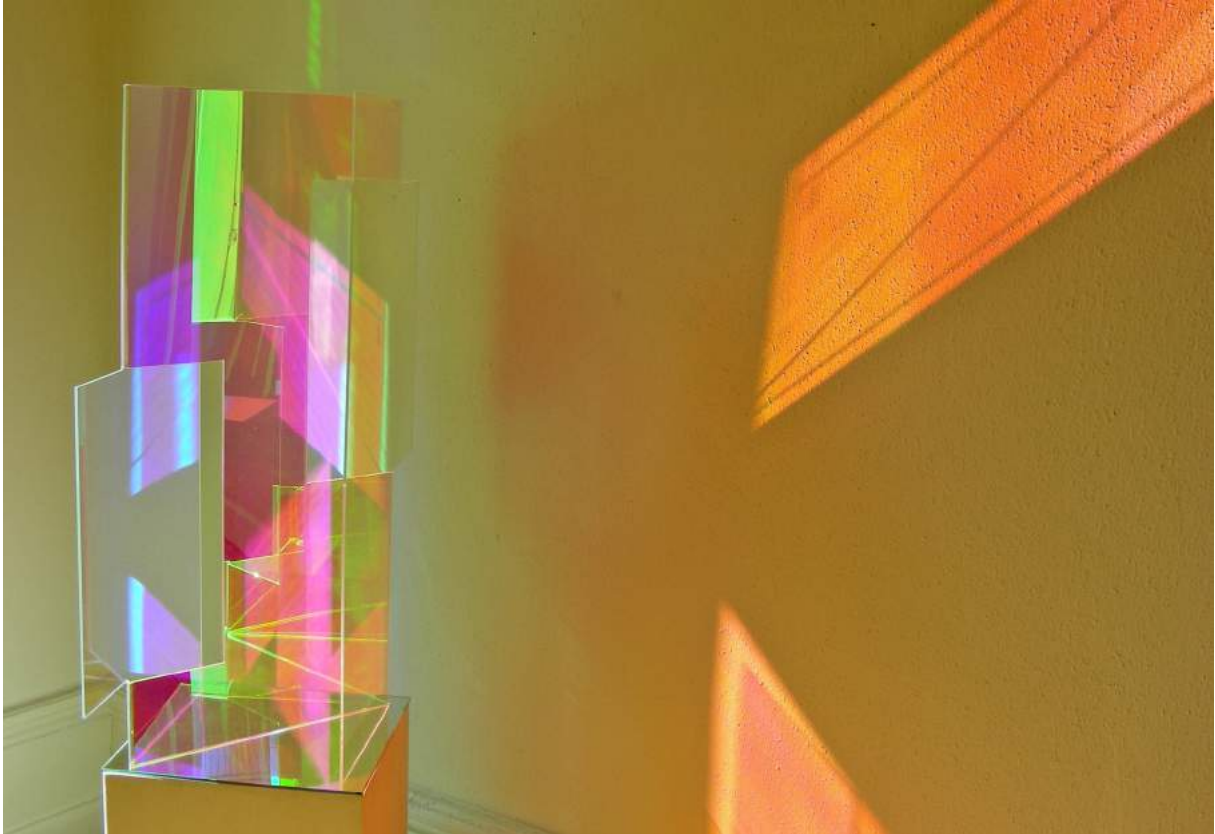

Raumobjekt 070717

(Acrylglas dichroitisch beschichtet / ca. 25 x 49 x 75 cm)