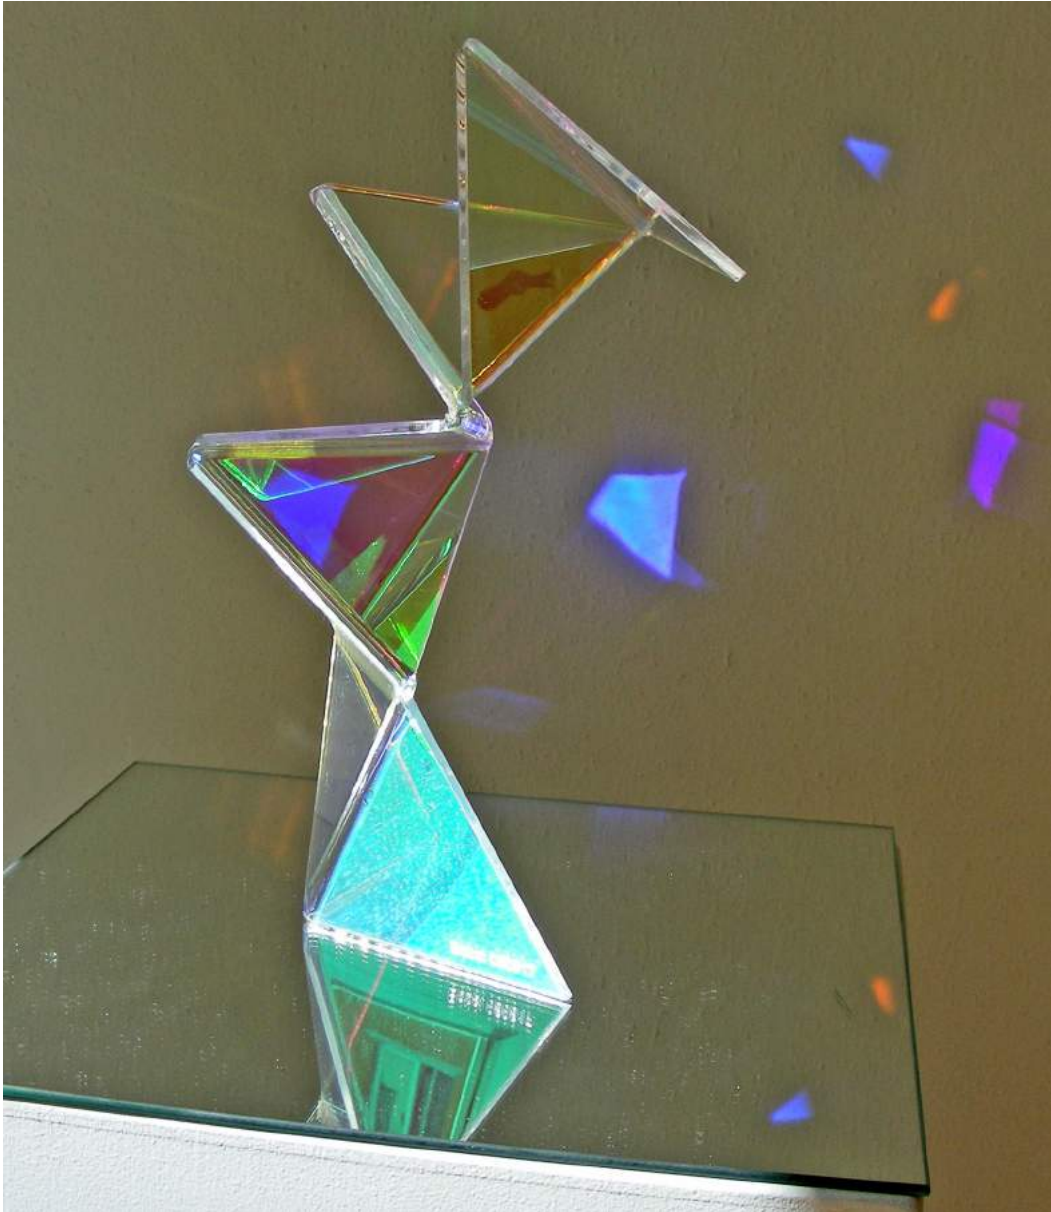

Raumobjekt 050517

(Acrylglas dichroitisch beschichtet / ca. 20 x 15 x 27 cm)