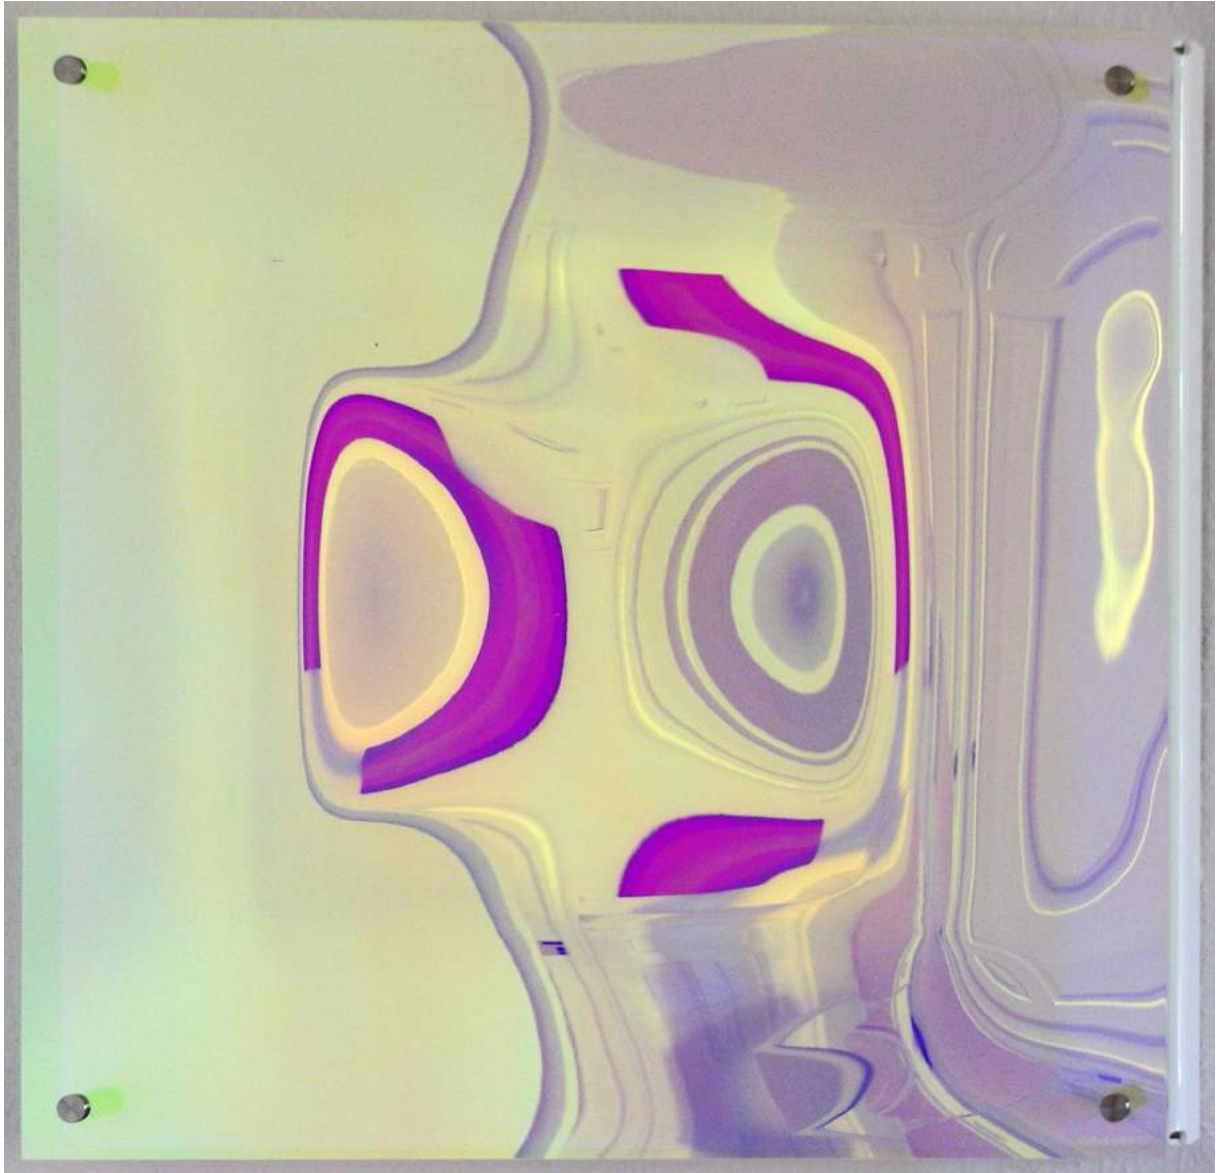

Werkverzeichnis Heinrich Bobst

Raumobjekte Acrylglas/Glas

2017

Raum- bzw. Wandobjekt 030517

(Acrylglas dichroitisch beschichtet / ca. 70 x 100 x 7 cm)

Raum- bzw. Wandobjekt 030517

(Acrylglas dichroitisch beschichtet / ca. 70 x 100 x 7 cm)

Raum- bzw. Wandobjekt 030517

(Acrylglas dichroitisch beschichtet / ca. 70 x 100 x 7 cm)

Raum- bzw. Wandobjekt 030517

(Acrylglas dichroitisch beschichtet / ca. 70 x 100 x 7 cm)

Raum- bzw. Wandobjekt 040517

(Acrylglas dichroitisch beschichtet / ca. 50 x 50 x 7 cm)

Raum- bzw. Wandobjekt 040517

(Acrylglas dichroitisch beschichtet / ca. 50 x 50 x 7 cm)

Raum- bzw. Wandobjekt 040517

(Acrylglas dichroitisch beschichtet / ca. 50 x 50 x 7 cm)

Raum- bzw. Wandobjekt 040517

(Acrylglas dichroitisch beschichtet / ca. 50 x 50 x 7 cm)

Raumobjekt 050517

(Acrylglas dichroitisch beschichtet / ca. 20 x 15 x 27 cm)

Raumobjekt 050517

(Acrylglas dichroitisch beschichtet / ca. 20 x 15 x 27 cm)