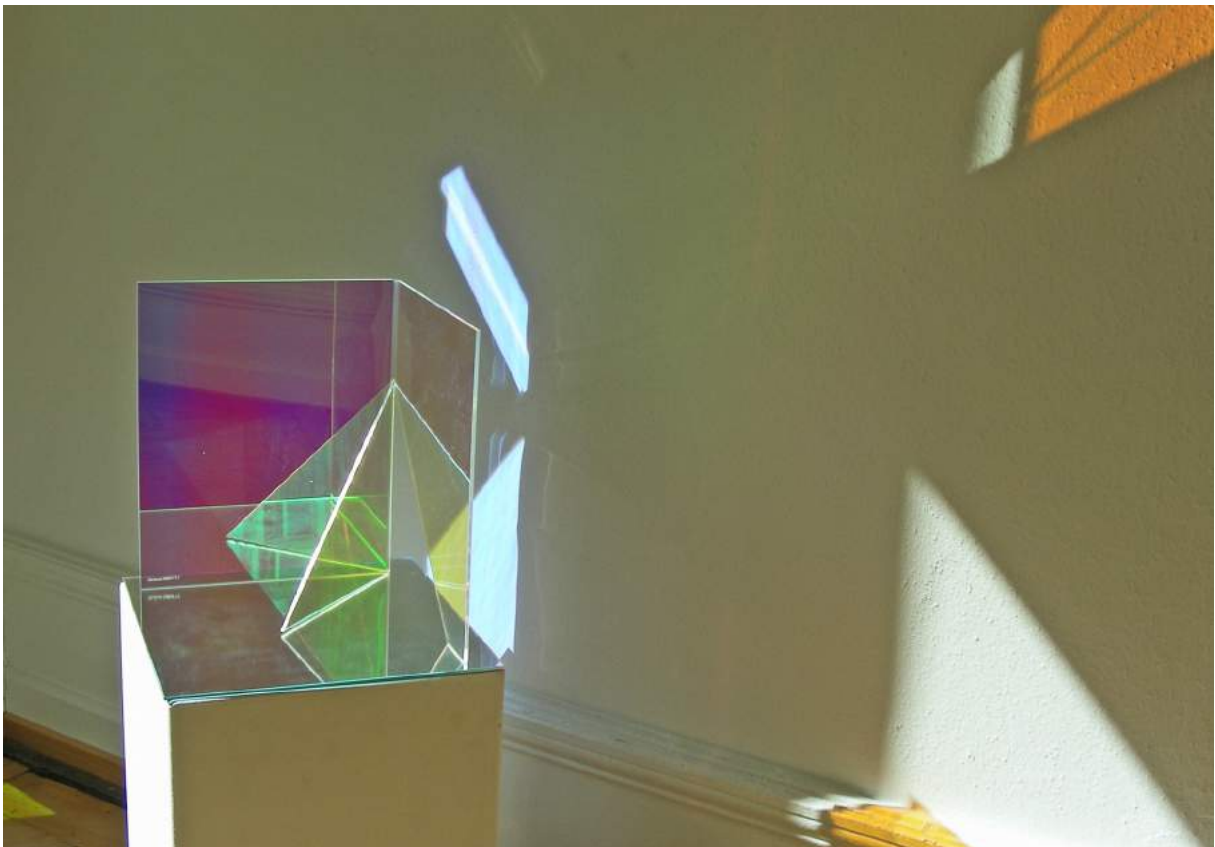

Raumobjekt 090717

(Acrylglas dichroitisch beschichtet / ca. 25 x 25 x 30 cm)