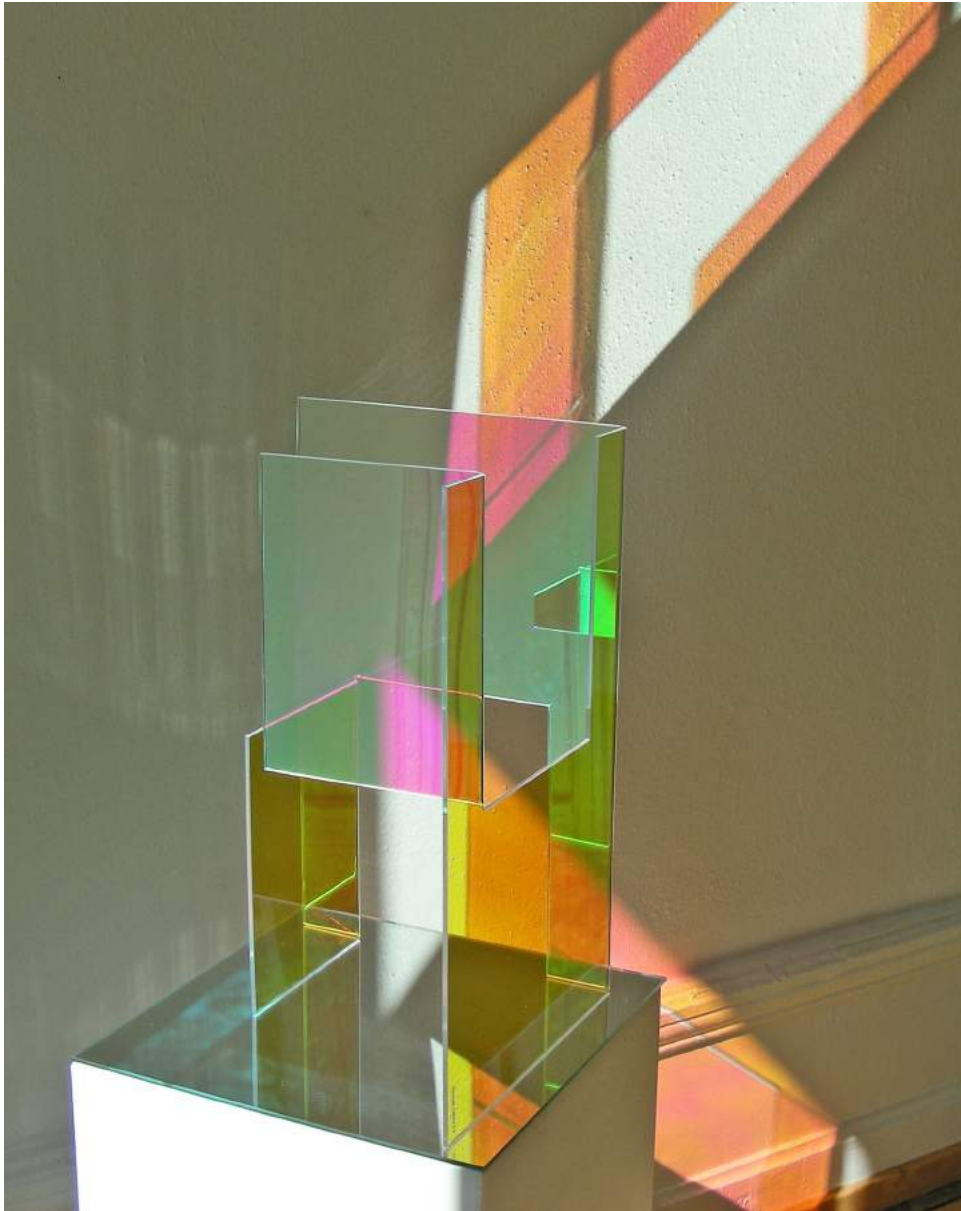

Raumobjekt 080717

(Acrylglas dichroitisch beschichtet / ca. 25 x 25 x 40 cm)