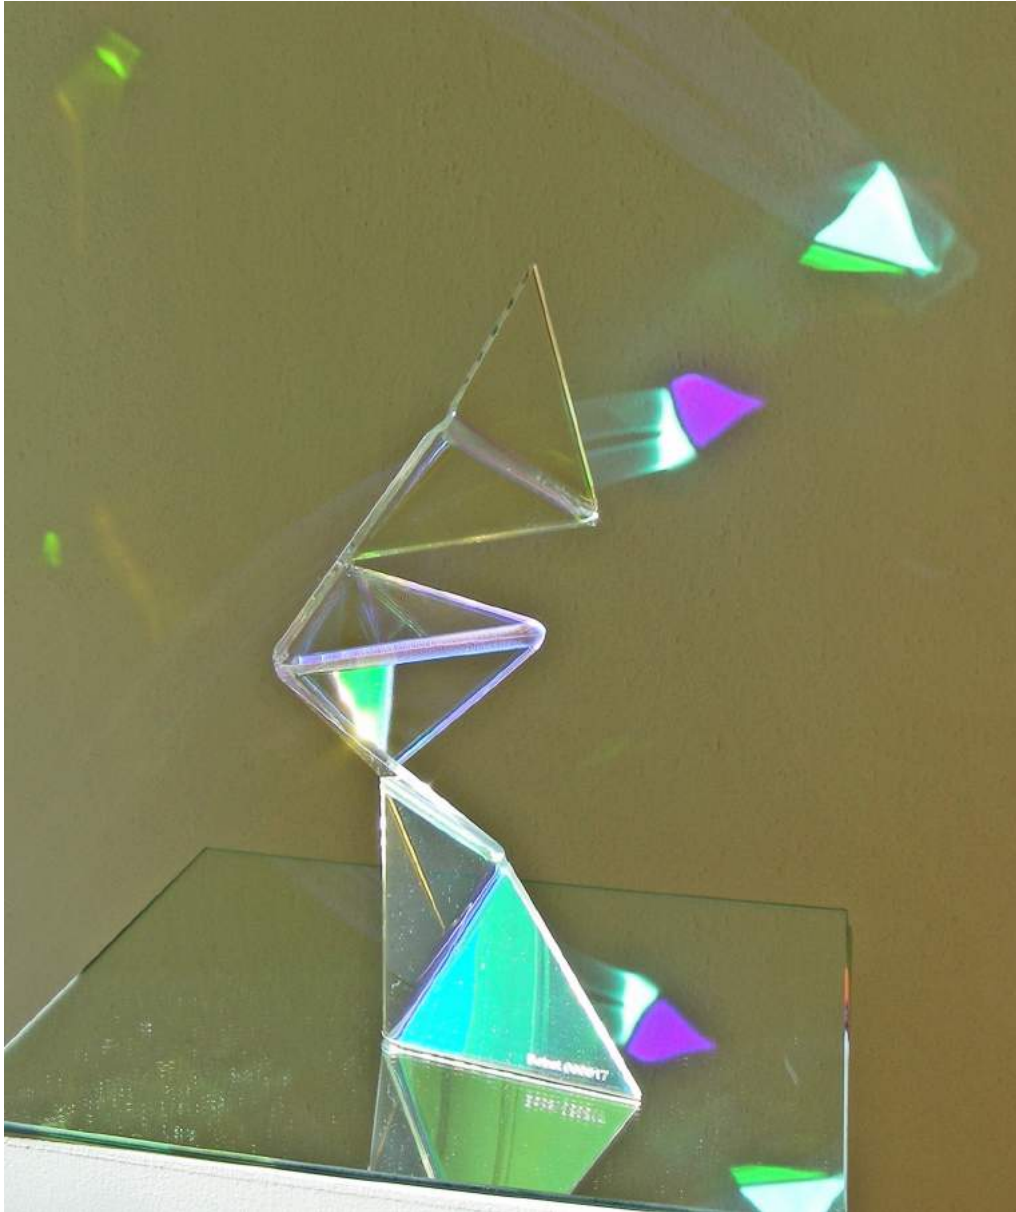

Raumobjekt 060517

(Acrylglas dichroitisch beschichtet / ca. 20 x 15 x 29 cm)