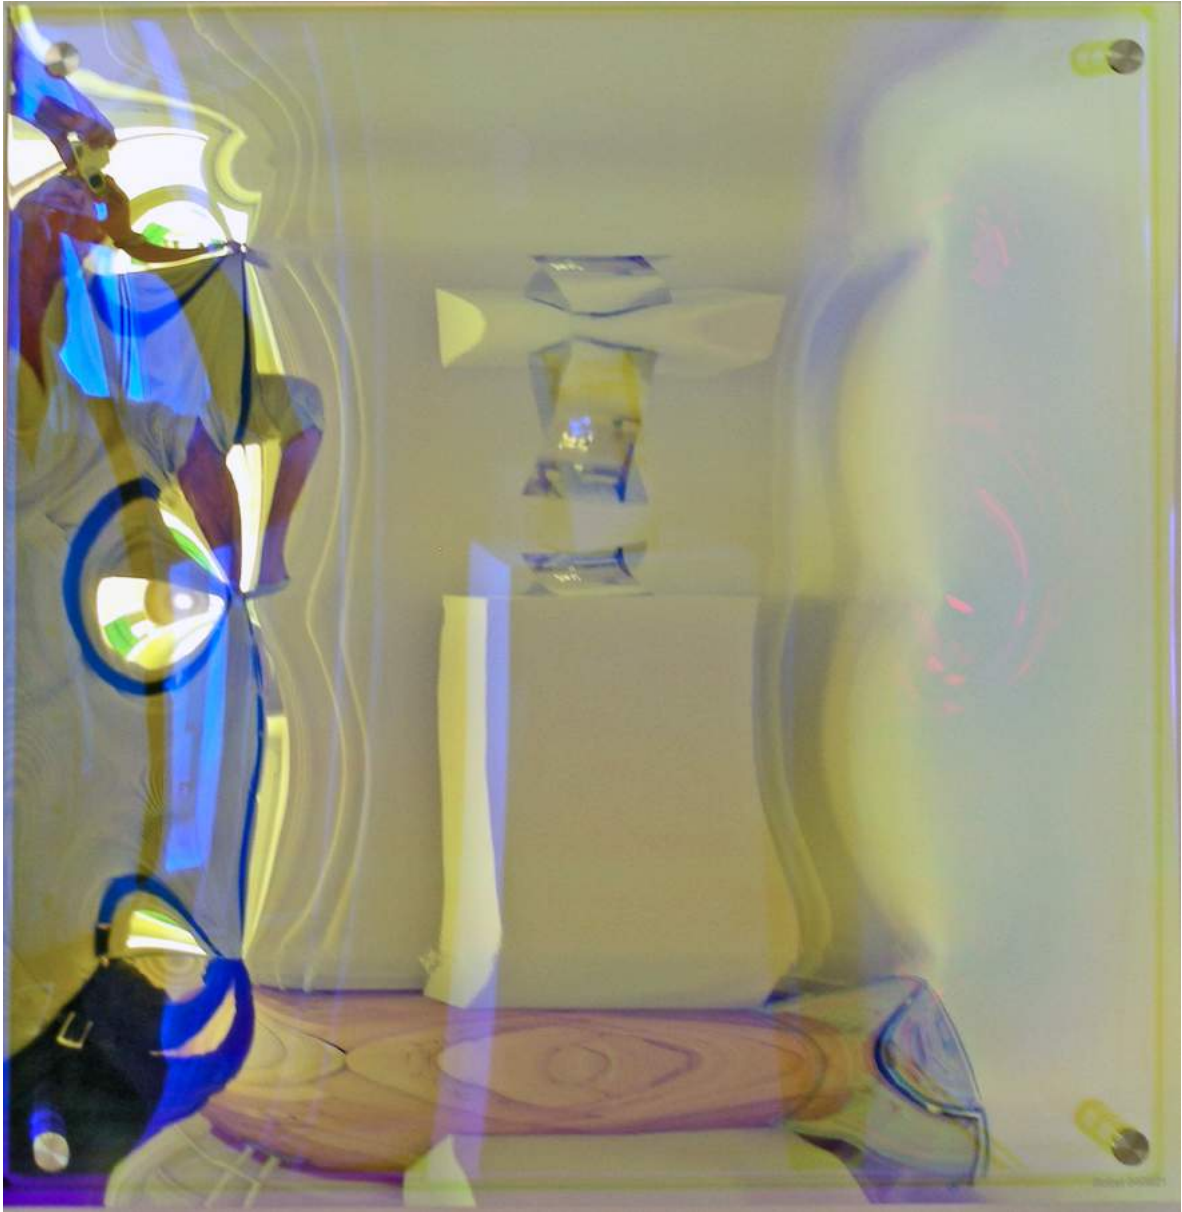

# **Werkverzeichnis Heinrich Bobst**

## **Raumobjekte Acrylglas/Glas**

**2021**

**Raumobjekt 040821**

(Acrylglas dichroitisch beschichtet / ca. 50 x 50 x 5 cm)

**Raumobjekt 040821**

(Acrylglas dichroitisch beschichtet / ca. 50 x 50 x 5 cm)

**Raumobjekt 040821**

(Acrylglas dichroitisch beschichtet / ca. 50 x 50 x 5 cm)

**Raumobjekt 040821**

(Acrylglas dichroitisch beschichtet / ca. 50 x 50 x 5 cm)

**Raumobjekt 050821**

(Acrylglas dichroitisch beschichtet / ca. 50 x 50 x 5 cm)

**Raumobjekt 050821**

(Acrylglas dichroitisch beschichtet / ca. 50 x 50 x 5 cm)

**Raumobjekt 050821**

(Acrylglas dichroitisch beschichtet / ca. 50 x 50 x 5 cm)

**Raumobjekt 050821**

(Acrylglas dichroitisch beschichtet / ca. 50 x 50 x 5 cm)