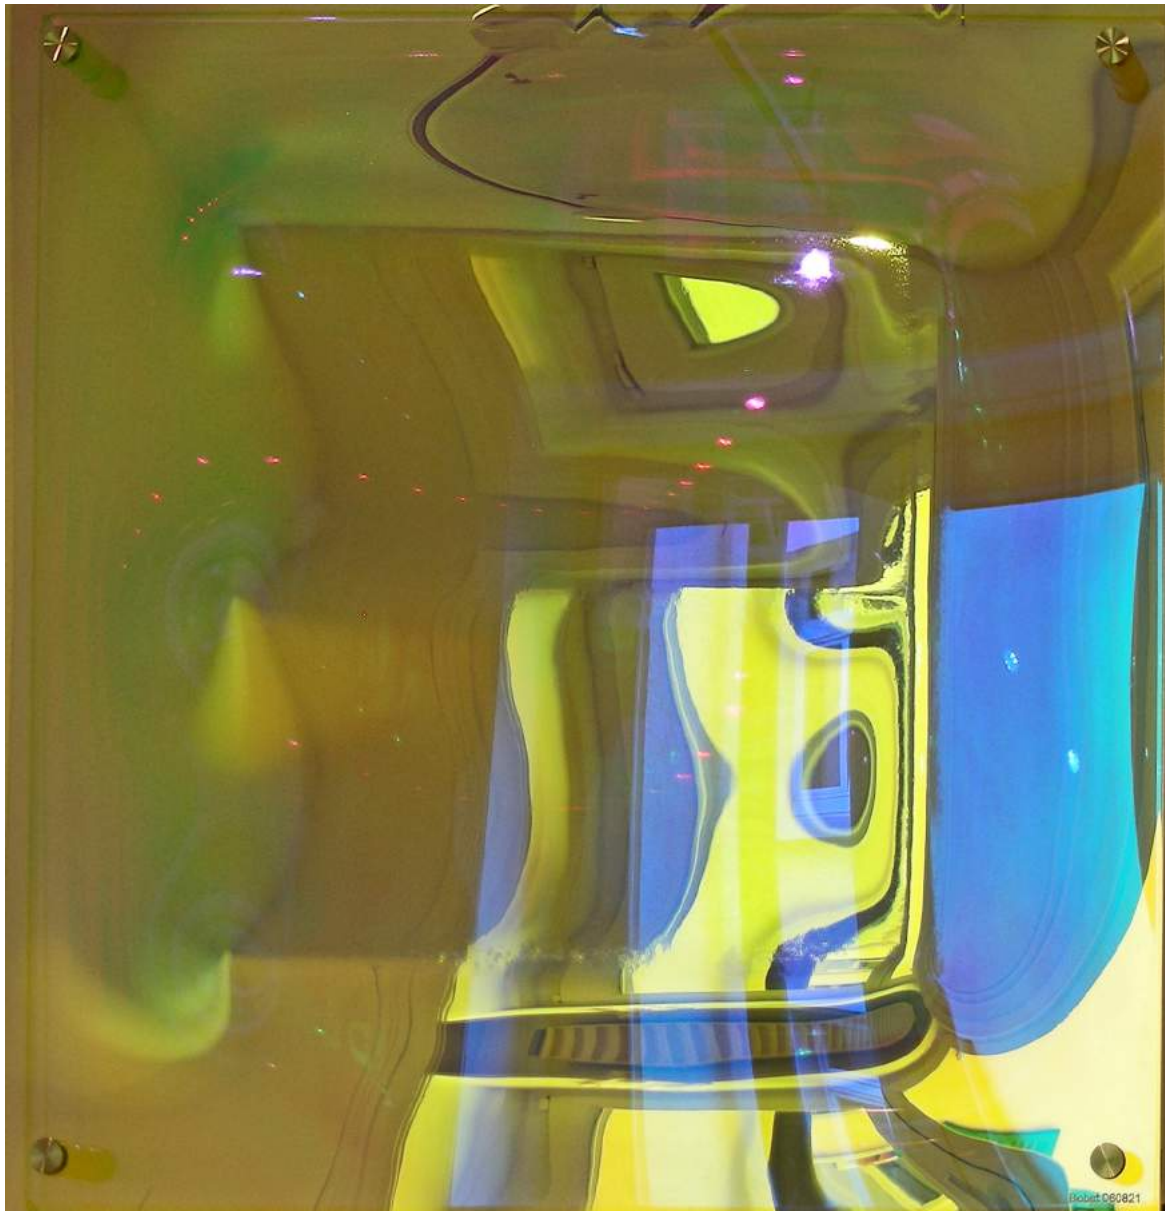

**Raumobjekt 050821**

(Acrylglas dichroitisch beschichtet / ca. 50 x 50 x 5 cm)

**Raumobjekt 050821**

(Acrylglas dichroitisch beschichtet / ca. 50 x 50 x 5 cm)

**Raumobjekt 050821**

(Acrylglas dichroitisch beschichtet / ca. 50 x 50 x 5 cm)

**Raumobjekt 060821**

(Acrylglas dichroitisch beschichtet / ca. 50 x 50 x 5 cm)

**Raumobjekt 060821**

(Acrylglas dichroitisch beschichtet / ca. 50 x 50 x 5 cm)

**Raumobjekt 060821**

(Acrylglas dichroitisch beschichtet / ca. 50 x 50 x 5 cm)

**Raumobjekt 060821**

(Acrylglas dichroitisch beschichtet / ca. 50 x 50 x 5 cm)