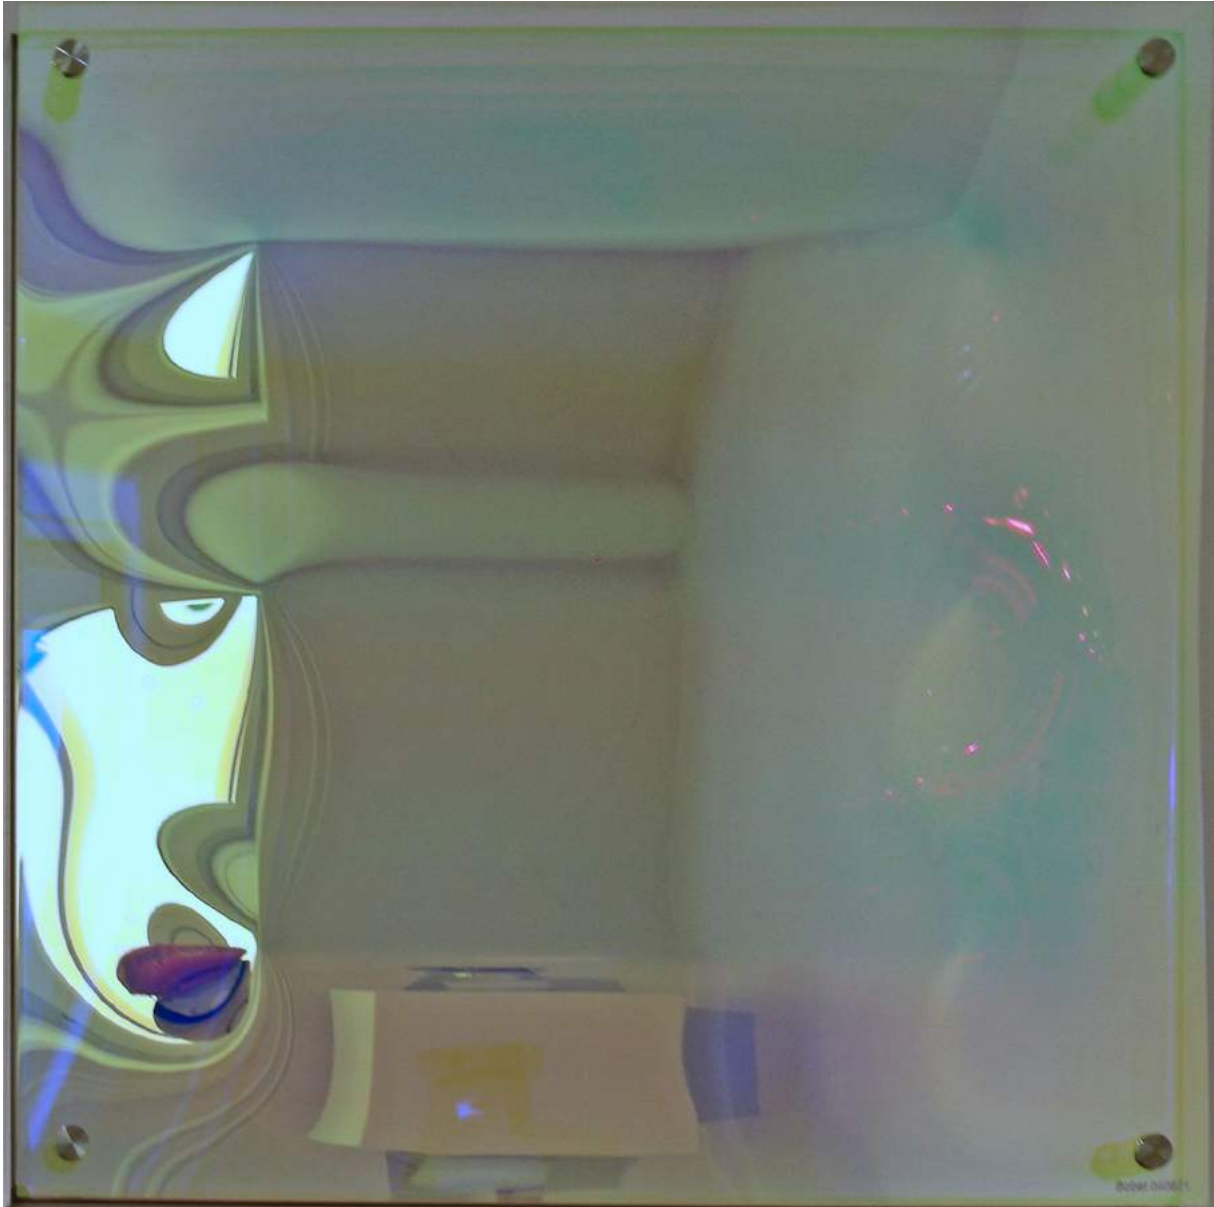

## **Raumobjekte Acrylglas/Glas**

**2021**

**Raumobjekt 040821**

(Acrylglas dichroitisch beschichtet / ca. 50 x 50 x 5 cm)

**Raumobjekt 040821**

(Acrylglas dichroitisch beschichtet / ca. 50 x 50 x 5 cm)

**Raumobjekt 040821**

(Acrylglas dichroitisch beschichtet / ca. 50 x 50 x 5 cm)

**Raumobjekt 040821**

(Acrylglas dichroitisch beschichtet / ca. 50 x 50 x 5 cm)

**Raumobjekt 050821**

(Acrylglas dichroitisch beschichtet / ca. 50 x 50 x 5 cm)

**Raumobjekt 050821**

(Acrylglas dichroitisch beschichtet / ca. 50 x 50 x 5 cm)

**Raumobjekt 050821**

(Acrylglas dichroitisch beschichtet / ca. 50 x 50 x 5 cm)

**Raumobjekt 050821**

(Acrylglas dichroitisch beschichtet / ca. 50 x 50 x 5 cm)