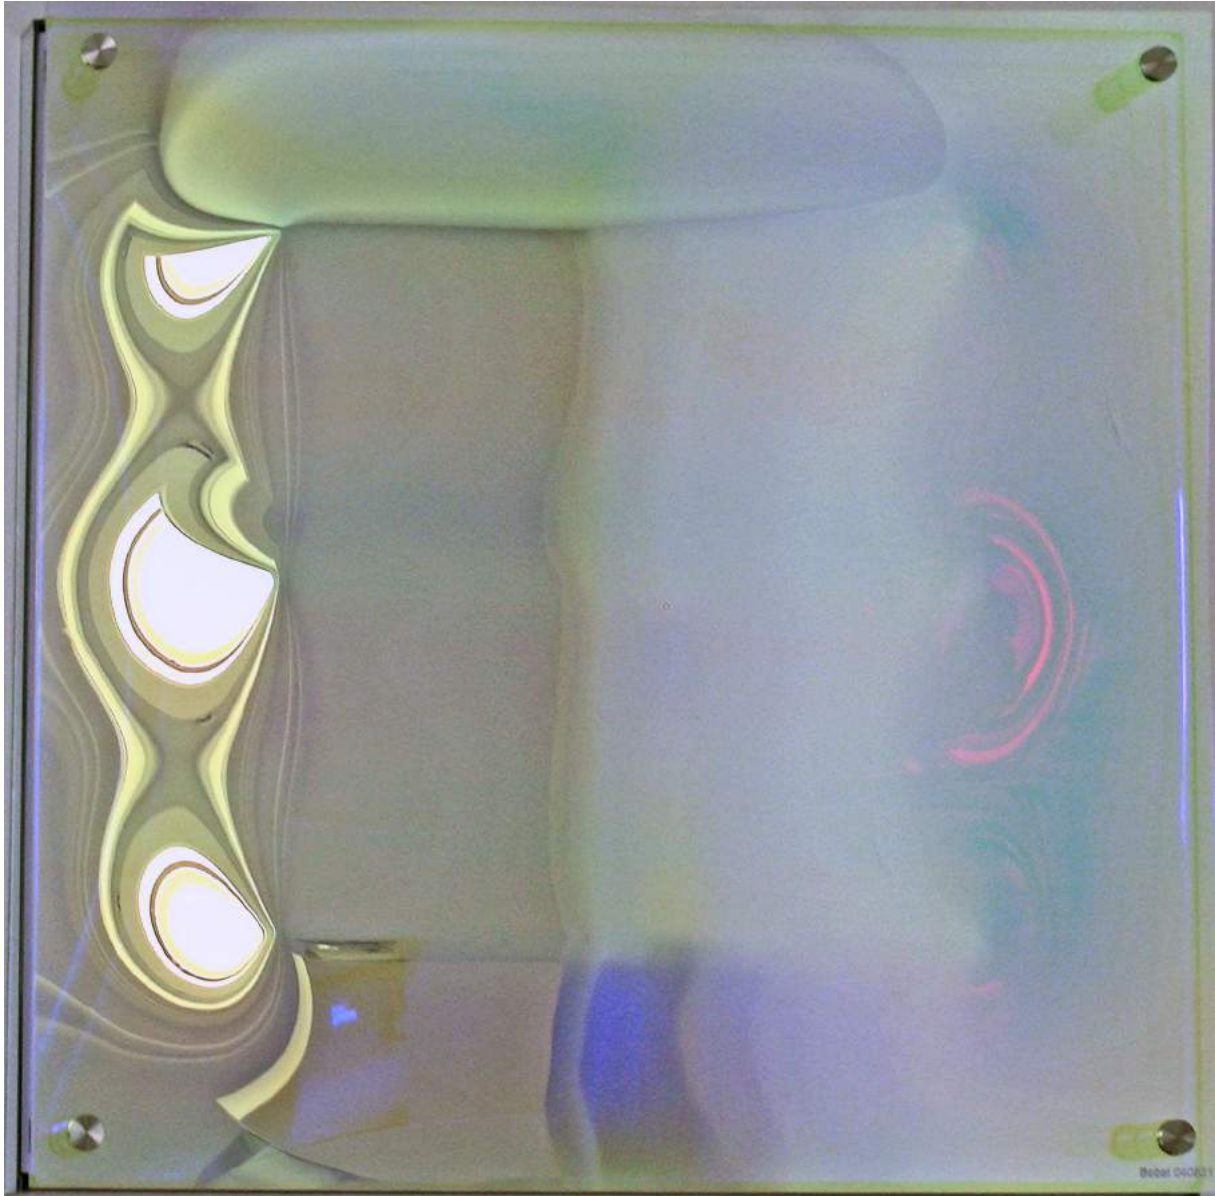

# **Werkverzeichnis Heinrich Bobst**

## **Raumobjekte Acrylglas/Glas**

**2021**

**Raumobjekt 040821**

(Acrylglas dichroitisch beschichtet / ca. 50 x 50 x 5 cm)

**Raumobjekt 040821**

(Acrylglas dichroitisch beschichtet / ca. 50 x 50 x 5 cm)

**Raumobjekt 040821**

(Acrylglas dichroitisch beschichtet / ca. 50 x 50 x 5 cm)

**Raumobjekt 040821**

(Acrylglas dichroitisch beschichtet / ca. 50 x 50 x 5 cm)

**Raumobjekt 050821**

(Acrylglas dichroitisch beschichtet / ca. 50 x 50 x 5 cm)

**Raumobjekt 050821**

(Acrylglas dichroitisch beschichtet / ca. 50 x 50 x 5 cm)

**Raumobjekt 050821**

(Acrylglas dichroitisch beschichtet / ca. 50 x 50 x 5 cm)

**Raumobjekt 050821**

(Acrylglas dichroitisch beschichtet / ca. 50 x 50 x 5 cm)