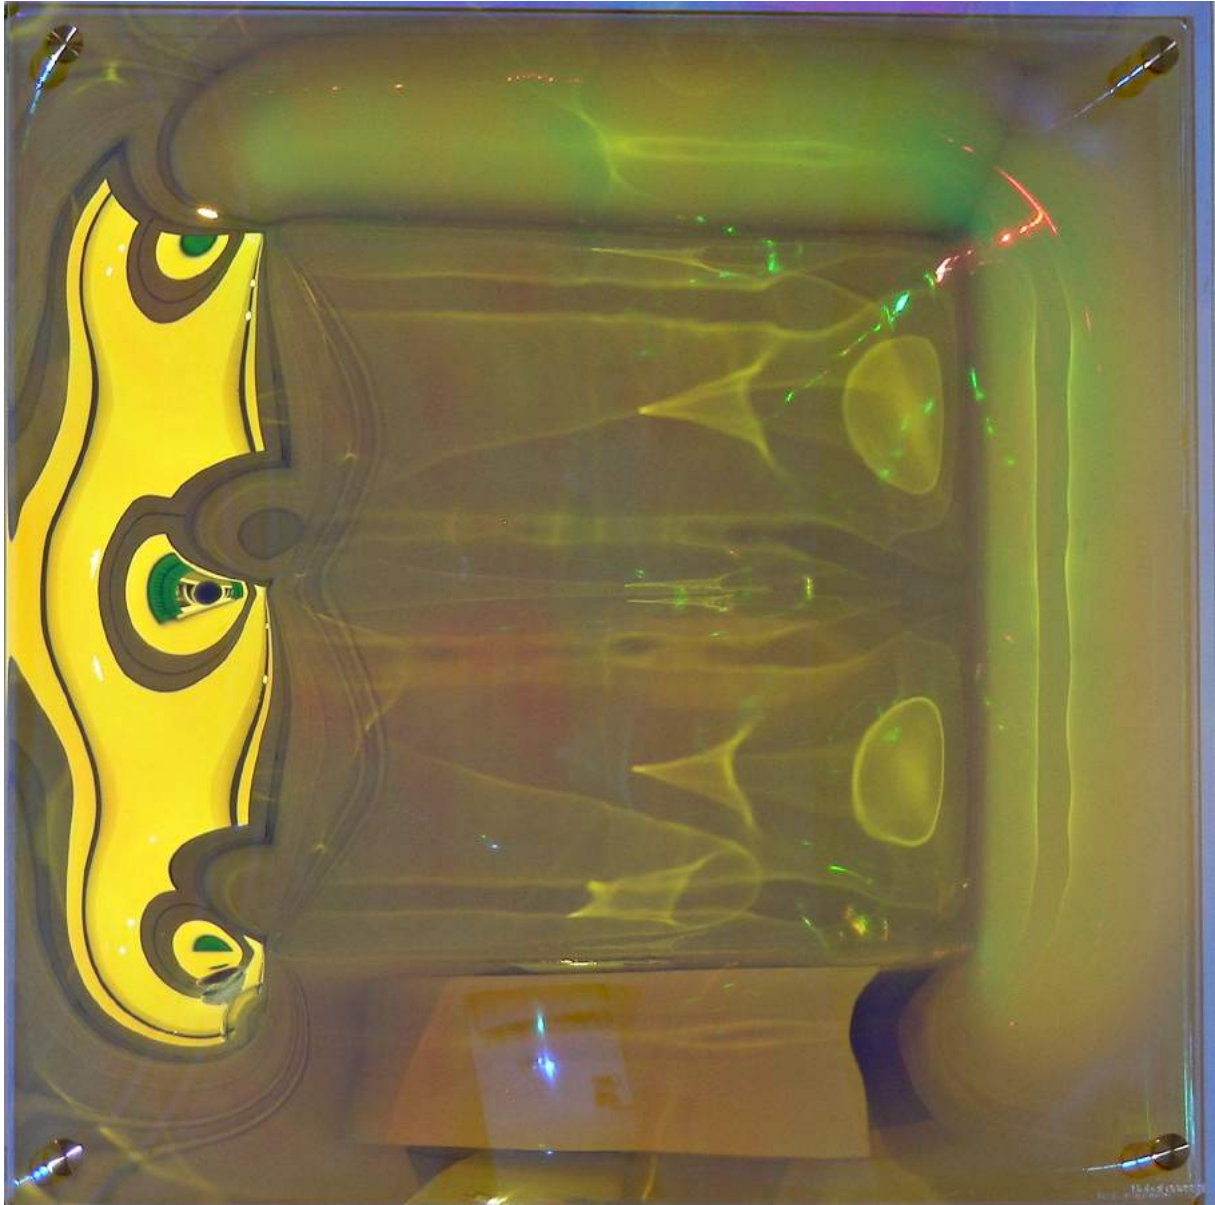

## **Raumobjekte Acrylglas/Glas**

**2021**

**Raumobjekt 040821**

(Acrylglas dichroitisch beschichtet / ca. 50 x 50 x 5 cm)

**Raumobjekt 040821**

(Acrylglas dichroitisch beschichtet / ca. 50 x 50 x 5 cm)

**Raumobjekt 040821**

(Acrylglas dichroitisch beschichtet / ca. 50 x 50 x 5 cm)

**Raumobjekt 040821**

(Acrylglas dichroitisch beschichtet / ca. 50 x 50 x 5 cm)

**Raumobjekt 050821**

(Acrylglas dichroitisch beschichtet / ca. 50 x 50 x 5 cm)

**Raumobjekt 050821**

(Acrylglas dichroitisch beschichtet / ca. 50 x 50 x 5 cm)

**Raumobjekt 050821**

(Acrylglas dichroitisch beschichtet / ca. 50 x 50 x 5 cm)

**Raumobjekt 050821**

(Acrylglas dichroitisch beschichtet / ca. 50 x 50 x 5 cm)

**Raumobjekt 060821**

(Acrylglas dichroitisch beschichtet / ca. 50 x 50 x 5 cm)

**Raumobjekt 060821**

(Acrylglas dichroitisch beschichtet / ca. 50 x 50 x 5 cm)

**Raumobjekt 060821**

(Acrylglas dichroitisch beschichtet / ca. 50 x 50 x 5 cm)