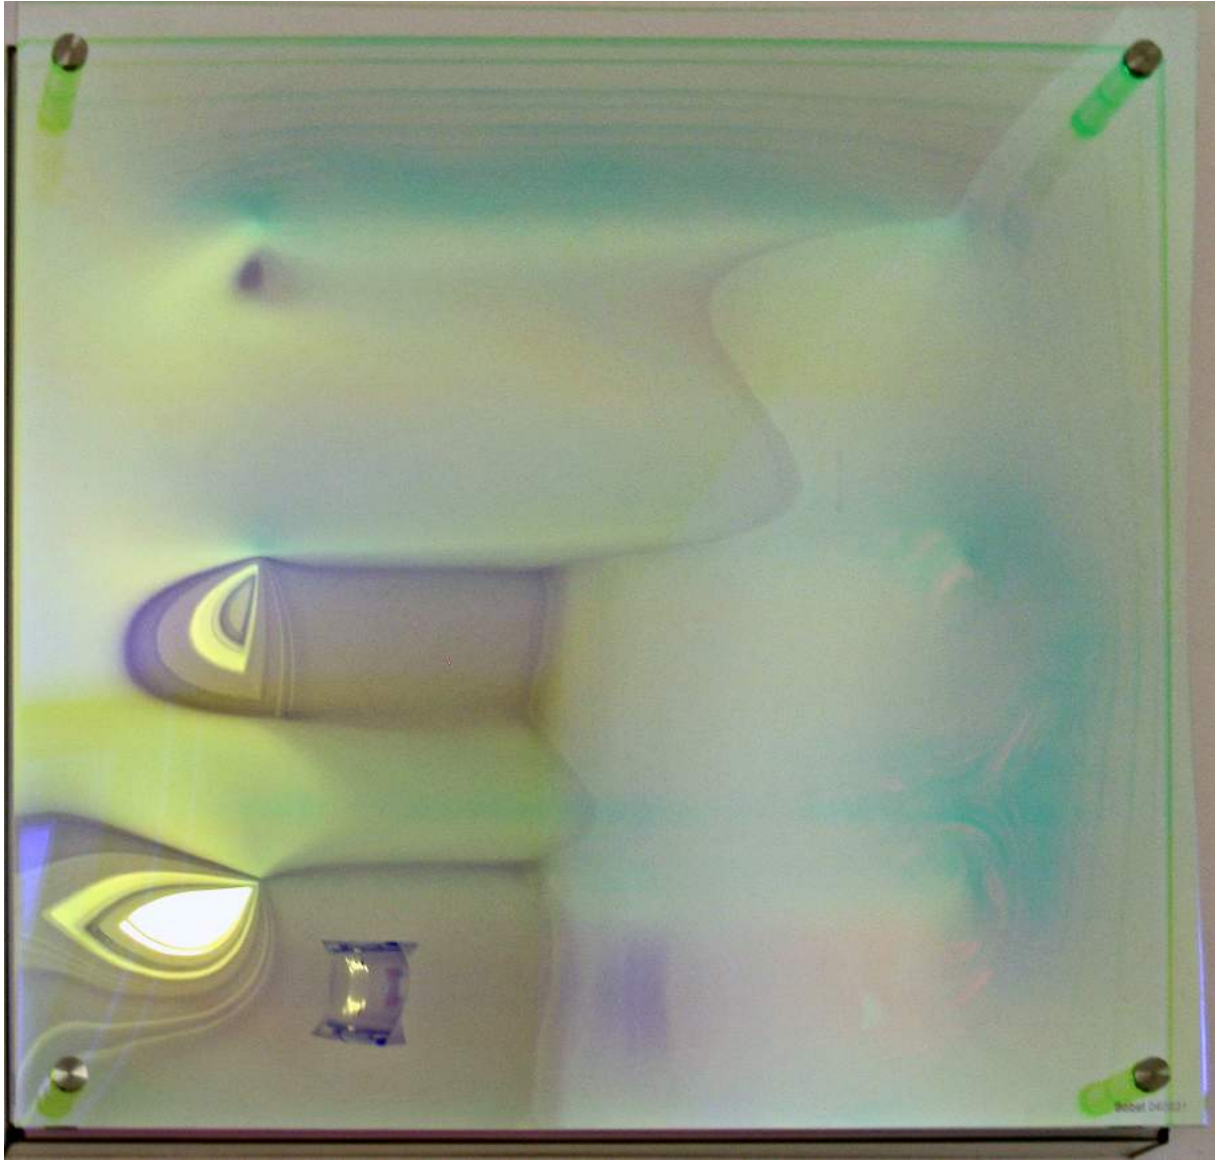

# **Werkverzeichnis Heinrich Bobst**

## **Raumobjekte Acrylglas/Glas**

**2021**

**Raumobjekt 040821**

(Acrylglas dichroitisch beschichtet / ca. 50 x 50 x 5 cm)

**Raumobjekt 040821**

(Acrylglas dichroitisch beschichtet / ca. 50 x 50 x 5 cm)

**Raumobjekt 040821**

(Acrylglas dichroitisch beschichtet / ca. 50 x 50 x 5 cm)

**Raumobjekt 040821**

(Acrylglas dichroitisch beschichtet / ca. 50 x 50 x 5 cm)

**Raumobjekt 050821**

(Acrylglas dichroitisch beschichtet / ca. 50 x 50 x 5 cm)

**Raumobjekt 050821**

(Acrylglas dichroitisch beschichtet / ca. 50 x 50 x 5 cm)

**Raumobjekt 050821**

(Acrylglas dichroitisch beschichtet / ca. 50 x 50 x 5 cm)

**Raumobjekt 050821**

(Acrylglas dichroitisch beschichtet / ca. 50 x 50 x 5 cm)